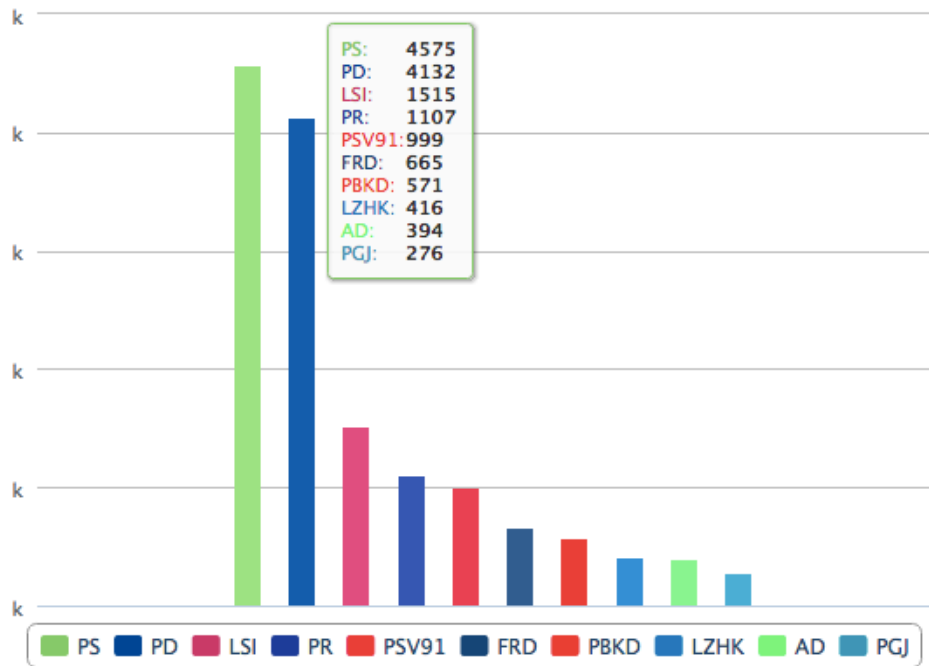

## Votat për subjektet në Këshillin e Bashkisë Shijak, 2015

Votuar 16.664 | 49,50% Pjesëmarrja

	Subjekti	Vota	Përqindje	Mandate
3.	PSD	138	0,88%	0
	<b>APPD</b>	<b>6.478</b>	<b>41.08%</b>	<b>9</b>
7.	PDM-E RE	58	0,37%	0
8.	LZHK	416	2,64%	1
10.	PBKD	571	3,62%	1
12.	PLL	28	0,18%	0
13.	PR	1.107	7,02%	1
15.	PD	4.132	26,20%	6
17.	KONS	89	0,56%	0
18.	BLD	29	0,18%	0
21.	PAA	48	0,30%	0
	<b>ASHE</b>	<b>9.026</b>	<b>57.24%</b>	<b>12</b>
23.	PS	4.575	29,01%	7
30.	PSV91	999	6,34%	1
32.	FRD	665	4,22%	1
33.	PRDSH	26	0,16%	0
34.	PDIU	182	1,15%	0
36.	AMIE	15	0,10%	0
37.	ADS	36	0,23%	0
38.	PGJ	276	1,75%	0
40.	PDS	197	1,25%	0
44.	AAK	13	0,08%	0
45.	PSHA	82	0,52%	0
47.	LSI	1.515	9,61%	2
53.	AD	394	2,50%	1

58.	PDK	51	0,32%	0
61.	AP	126	0,80%	0

Votuar **16.664** | **49,50%\*** Pjesëmarrja