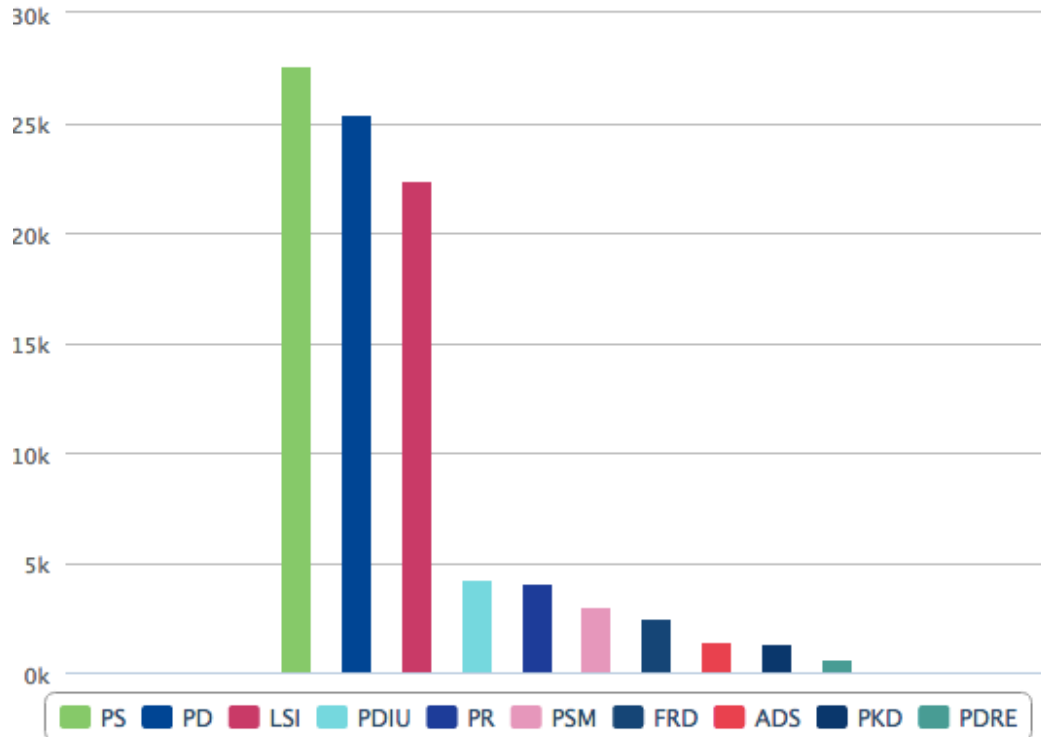

32.	FRD	2.502	2,54%	1
33.	PRDSH	95	0,10%	0
34.	PDIU	4.292	4,35%	2
35.	PEISH	297	0,30%	0
37.	ADS	1.377	1,40%	1
38.	PGJ	225	0,23%	0
39.	ABDE	65	0,07%	0
40.	PDS	317	0,32%	0
43.	PLIDR	73	0,07%	0
44.	AAK	173	0,18%	0
45.	PSHA	172	0,17%	0
46.	PÇSH	72	0,07%	0
47.	LSI	22.371	22,68%	13
48.	PDRE	615	0,62%	0
49.	PKSH	41	0,04%	0
50.	G99	206	0,21%	0
51.	PUK	158	0,16%	0
53.	AD	64	0,06%	0
54.	LDSH	112	0,11%	0
55.	PDM	28	0,03%	0
56.	PPSH	87	0,09%	0
57.	PSM	3.035	3,08%	2
58.	PDK	182	0,18%	0

Votuar **100.856** | **43,19%*** Pjesëmarrja