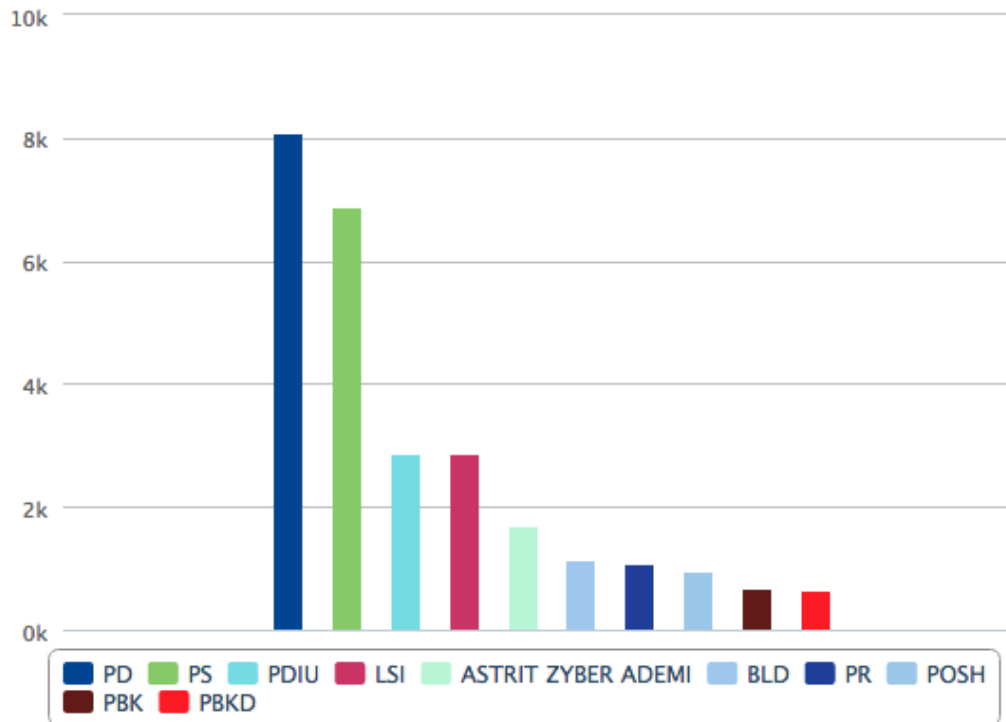

Votat për subjektet në Këshillin e Bashkisë Dibër

Votuar 31.979 | 56,78% Pjesëmarrja

	Subjekti	Vota	Përqindje	Mandate
3.	PSD	147	0,47%	0
	APPD	12.983	41.72%	13
8.	LZHK	112	0,36%	0
10.	PBKD	636	2,04%	1
12.	PLL	73	0,23%	0
13.	PR	1.081	3,47%	1
14.	POSH	972	3,12%	1
15.	PD	8.092	26,00%	8
16.	PBK	678	2,18%	1
18.	BLD	1.129	3,63%	1
19.	PBD	210	0,67%	0
	ASHE	15.913	51.13%	18
23.	PS	6.873	22,09%	8
27.	PPAK	186	0,60%	0
30.	PSV91	458	1,47%	0
32.	FRD	620	1,99%	1
34.	PDIU	2.871	9,23%	3
38.	PGJ	188	0,60%	0
40.	PDS	486	1,56%	1
41.	FRA	285	0,92%	0
44.	AAK	114	0,37%	0
45.	PSHA	39	0,13%	0
47.	LSI	2.870	9,22%	3
49.	PKSH	81	0,26%	0
51.	PUK	87	0,28%	0
53.	AD	481	1,55%	1
56.	PPSH	93	0,30%	0

58.	PDK	181	0,58%	0
61.	AP	77	0,25%	0
70.	AGIM GJONI	306	0,98%	0
71.	ASTRIT ADEMI	1.694	5,44%	1

Votuar **31.979** | **56,78%*** Pjesëmarrja

Votat për subjektet në Këshillin e Bashkisë Mat

Votuar 16.723 | 57,08% Pjesëmarrja

	Subjekti	Vota	Përqindje	Mandate
3.	PSD	305	1,90%	0
6.	PBDNJ	109	0,68%	0
	APPD	6.519	40.53%	10
7.	PDM-E RE	118	0,73%	0
8.	LZHK	922	5,73%	1
9.	MDL	81	0,50%	0
10.	PBKD	381	2,37%	1
12.	PLL	515	3,20%	1
13.	PR	864	5,37%	1
14.	POSH	296	1,84%	0
15.	PD	1.961	12,19%	3
16.	PBK	107	0,67%	0
17.	KONS	357	2,22%	1
18.	BLD	316	1,96%	1
19.	PBD	169	1,05%	0
20.	LDK	207	1,29%	0
21.	PAA	225	1,40%	0
	ASHE	9.151	56.90%	12
23.	PS	2.013	12,52%	3
26.	ADK	165	1,03%	0
27.	PPAK	254	1,58%	0
30.	PSV91	143	0,89%	0
32.	FRD	435	2,70%	1
34.	PDIU	741	4,61%	1
37.	ADS	221	1,37%	0
38.	PGJ	133	0,83%	0
39.	ABDE	299	1,86%	0
40.	PDS	173	1,08%	0