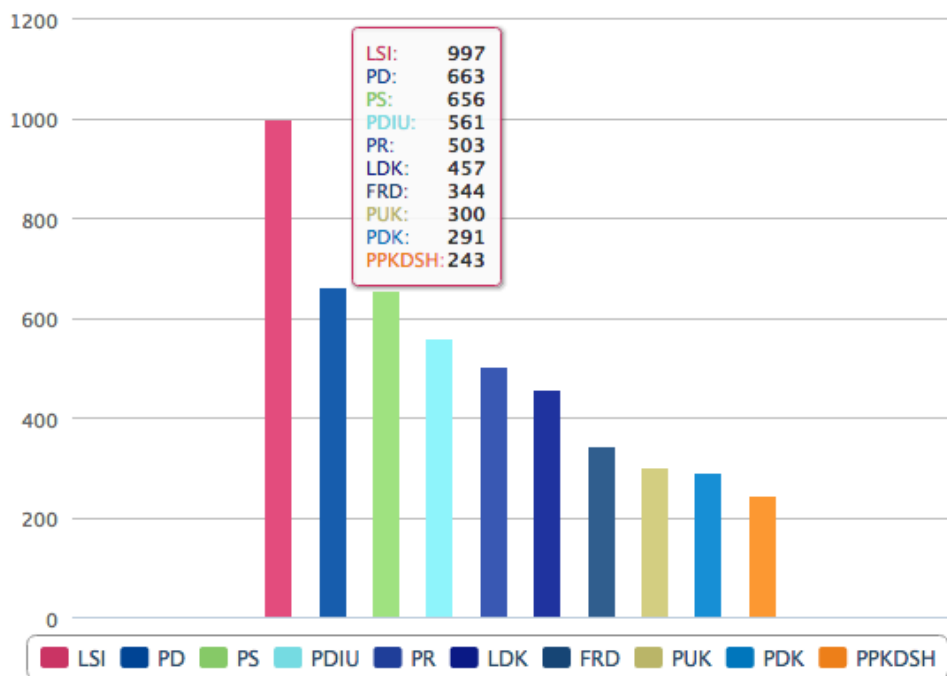

33.	PRDSH	40	0,44%	0
34.	PDIU	561	6,11%	1
37.	ADS	90	0,98%	0
38.	PGJ	68	0,74%	0
40.	PDS	163	1,77%	0
41.	FRA	95	1,03%	0
45.	PSHA	225	2,45%	1
47.	LSI	997	10,86%	3
48.	PDRE	114	1,24%	0
50.	G99	80	0,87%	0
51.	PUK	300	3,27%	1
52.	PMDE	94	1,02%	0
53.	AD	148	1,61%	0
54.	LDSH	26	0,28%	0
55.	PDM	214	2,33%	1
56.	PPSH	29	0,32%	0
57.	PSM	203	2,21%	1
58.	PDK	291	3,17%	1

Votuar **9.423** | **61,48%*** Pjesëmarrja