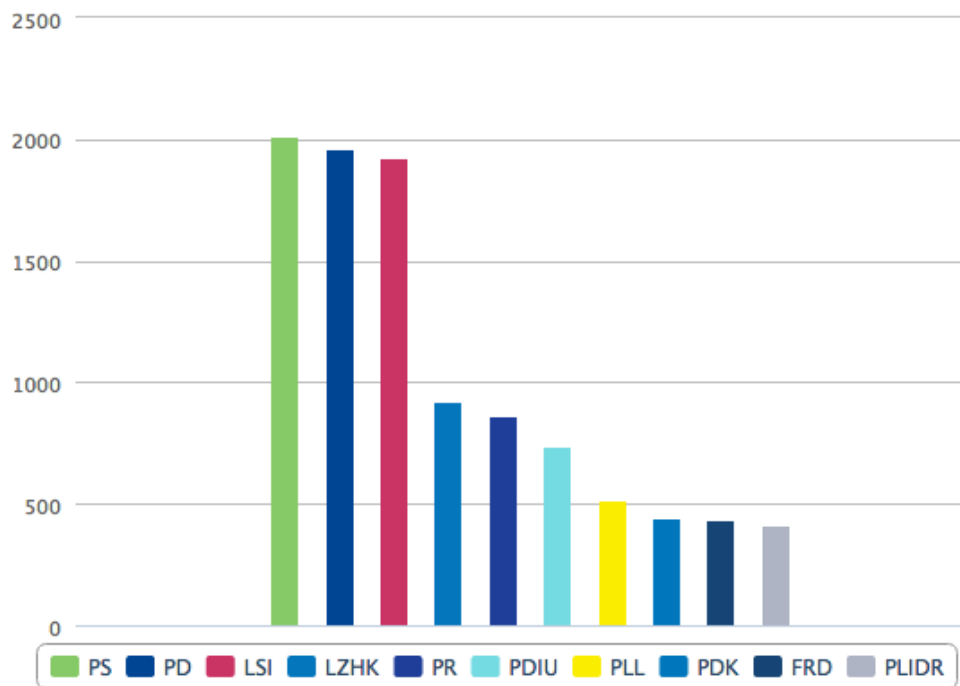

43.	PLIDR	415	2,58%	1
44.	AAK	72	0,45%	0
45.	PSHA	265	1,65%	0
46.	PÇSH	105	0,65%	0
47.	LSI	1.925	11,97%	3
49.	PKSH	65	0,40%	0
50.	G99	9	0,06%	0
51.	PUK	210	1,31%	0
52.	PMDE	42	0,26%	0
53.	AD	174	1,08%	0
54.	LDSH	343	2,13%	1
55.	PDM	97	0,60%	0
56.	PPSH	33	0,21%	0
57.	PSM	380	2,36%	1
58.	PDK	439	2,73%	1

Votuar **16.723** | **57,08%*** Pjesëmarrja