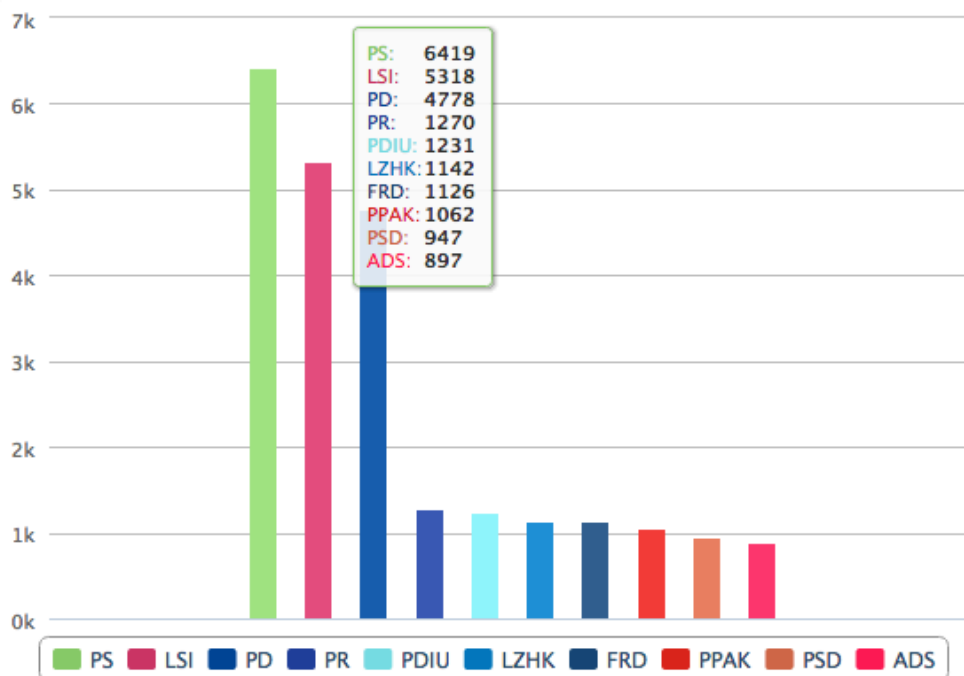

34.	PDIU	1.231	3,60%
36.	AMIE	563	1,65%
37.	ADS	897	2,62%
38.	PGJ	76	0,22%
39.	ABDE	84	0,25%
40.	PDS	159	0,46%
41.	FRA	47	0,14%
43.	PLIDR	576	1,68%
44.	AAK	142	0,42%
47.	LSI	5.318	15,54%
48.	PDRE	715	2,09%
49.	PKSH	103	0,30%
50.	G99	636	1,86%
51.	PUK	40	0,12%
52.	PMDE	18	0,05%
53.	AD	642	1,88%
54.	LDSH	223	0,65%
56.	PPSH	49	0,14%
57.	PSM	491	1,44%
58.	PDK	251	0,73%

REZULTATI

Votuar **35.389** | **50,93%*** Pjesëmarrja