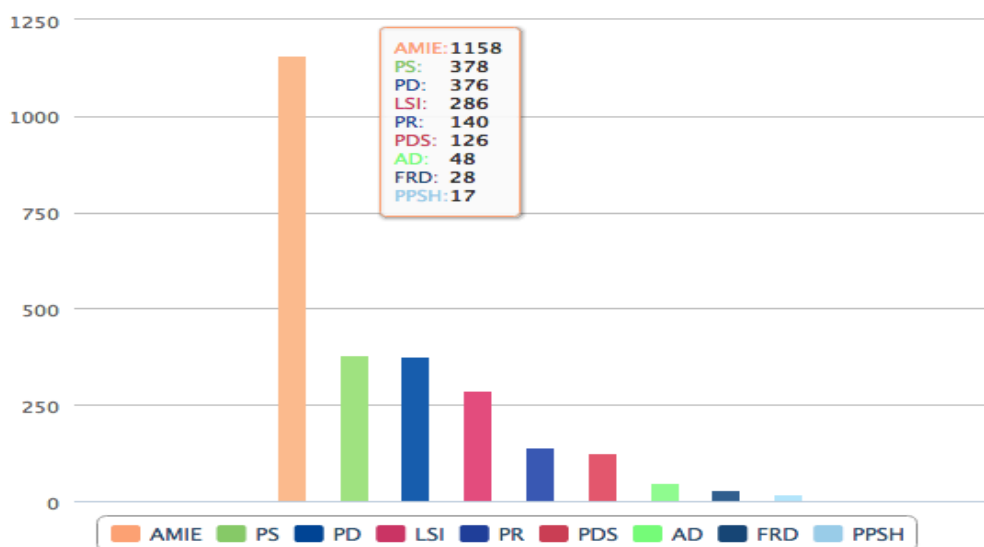

38.	PGJ	192	0,81%
40.	PDS	263	1,11%
43.	PLIDR	351	1,49%
44.	AAK	895	3,79%
47.	LSI	3.796	16,09%
49.	PKSH	63	0,27%
50.	G99	61	0,26%
51.	PUK	10	0,04%
53.	AD	489	2,07%
54.	LDSH	98	0,42%
55.	PDM	18	0,08%
56.	PPSH	155	0,66%
57.	PSM	118	0,50%
58.	PDK	419	1,78%

## REZULTATI

Votuar **24.611** | **50,93%\*** Pjesëmarrja

## Votat për subjektet në Bashkinë e Pustecit

Votuar 2620! 60,99% Pjesëmarrja

Subjekti	Vota	Përqindje	Mandate
<b>APPD</b>	<b>516</b>		
13. PR	140	5,48%	
15. PD	376	14,70%	
<b>ASHE</b>	<b>2.041</b>		
23. PS	378	14,78%	
32. FRD	28	1,10%	
36. AMIE	1.158	45,29%	
40. PDS	126	4,93%	
47. LSI	286	11,18%	
53. AD	48	1,88%	
56. PPSH	17	0,66%	

REZULTATI

Votuar **2.620** | **60,99%\*** Pjesëmarrja