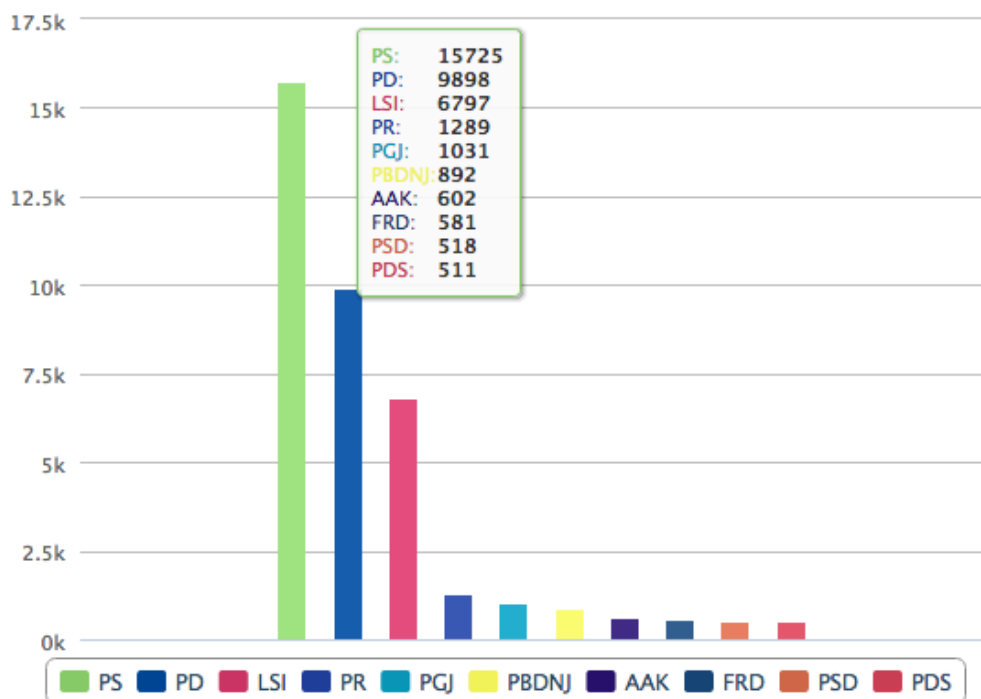

35.	PEISH	115	0,27%
36.	AMIE	408	0,95%
37.	ADS	74	0,17%
38.	PGJ	1.031	2,40%
40.	PDS	511	1,19%
41.	FRA	208	0,48%
44.	AAK	602	1,40%
47.	LSI	6.797	15,84%
49.	PKSH	87	0,20%
50.	G99	46	0,11%
51.	PUK	38	0,09%
53.	AD	52	0,12%
54.	LDSH	45	0,10%
55.	PDM	23	0,05%
57.	PSM	271	0,63%
58.	PDK	448	1,04%
65.	AGIM NIHAT KAÇANI	98	0,23%

REZULTATI

Votuar **44.627** | **41,89%*** Pjesëmarrja