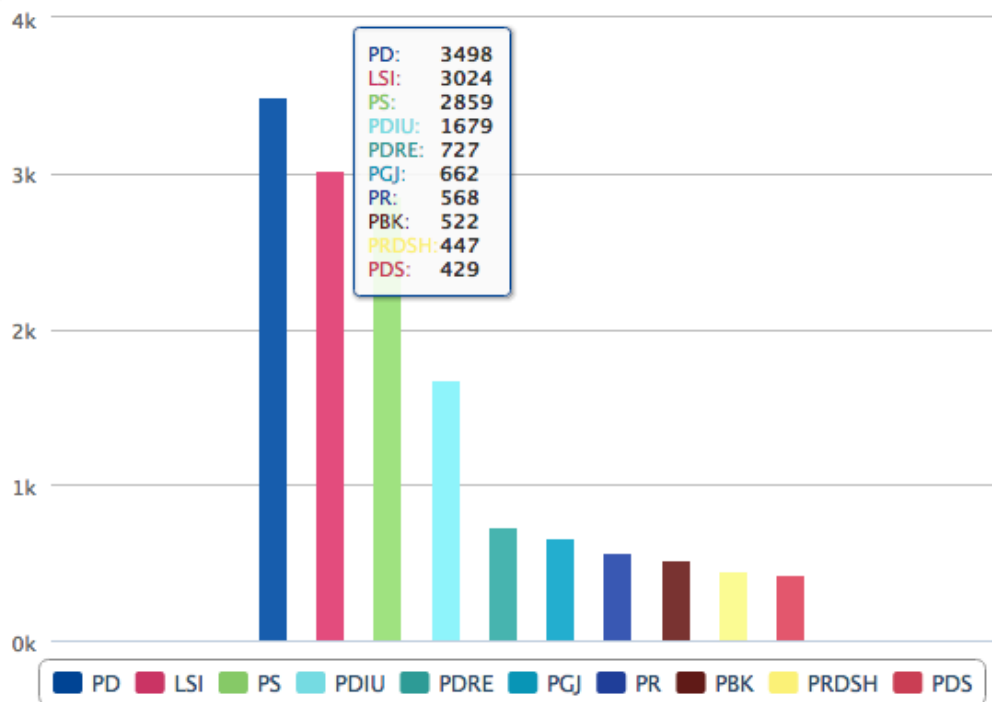

## Votat për subjektet në Këshillin bashkiak të Devollit

Votuar 19.258 | 58,06% Pjesëmarrja

	Subjekti	Vota	Përqindje	Mandate
3.	PSD	113	0,60%	
6.	PBDNJ	176	0,93%	
	<b>APPD</b>	<b>5.603</b>		
7.	PDM-E RE	30	0,16%	
8.	LZHK	241	1,28%	
10.	PBKD	135	0,72%	
12.	PLL	62	0,33%	
13.	PR	568	3,01%	
15.	PD	3.498	18,53%	
16.	PBK	522	2,76%	
17.	KONS	386	2,04%	
18.	BLD	141	0,75%	
21.	PAA	20	0,11%	
	<b>ASHE</b>	<b>12.989</b>		
23.	PS	2.859	15,14%	
26.	ADK	189	1,00%	
27.	PPAK	144	0,76%	
28.	PASH	342	1,81%	
29.	PRRL	94	0,50%	
30.	PSV91	69	0,37%	
31.	PSP	419	2,22%	
32.	FRD	191	1,01%	
33.	PRDSH	447	2,37%	
34.	PDIU	1.679	8,89%	
36.	AMIE	230	1,22%	
37.	ADS	184	0,97%	

38.	PGJ	662	3,51%
40.	PDS	429	2,27%
41.	FRA	148	0,78%
43.	PLIDR	243	1,29%
44.	AAK	166	0,88%
47.	LSI	3.024	16,02%
48.	PDRE	727	3,85%
50.	G99	222	1,18%
53.	AD	6	0,03%
56.	PPSH	42	0,22%
57.	PSM	193	1,02%
58.	PDK	280	1,48%

## REZULTATI

Votuar **19.258** | **58,06%\*** Pjesëmarrja