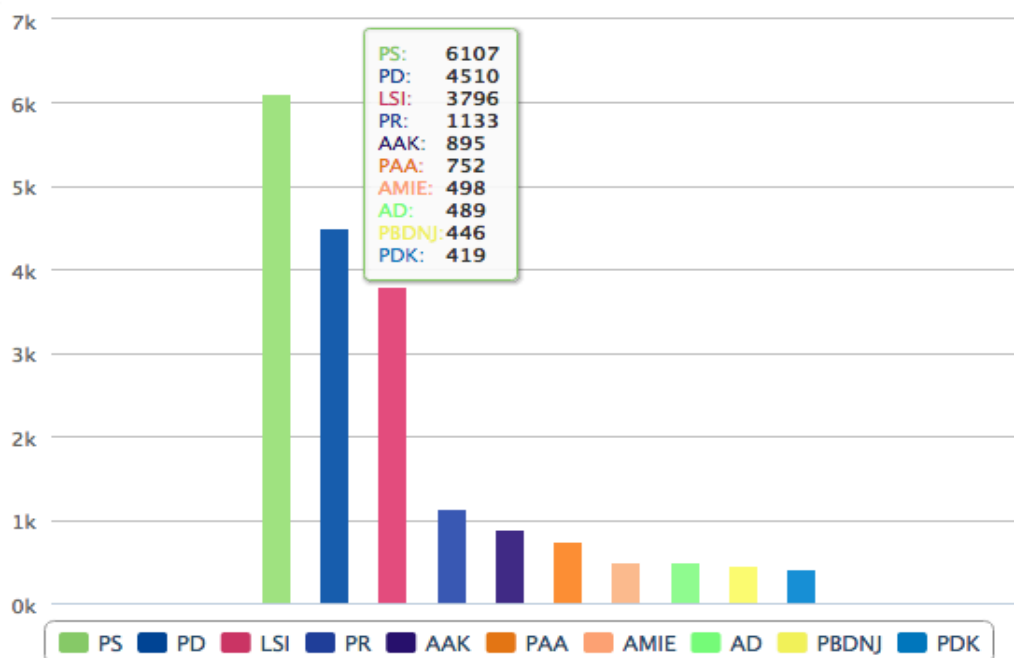

38.	PGJ	192	0,81%
40.	PDS	263	1,11%
43.	PLIDR	351	1,49%
44.	AAK	895	3,79%
47.	LSI	3.796	16,09%
49.	PKSH	63	0,27%
50.	G99	61	0,26%
51.	PUK	10	0,04%
53.	AD	489	2,07%
54.	LDSH	98	0,42%
55.	PDM	18	0,08%
56.	PPSH	155	0,66%
57.	PSM	118	0,50%
58.	PDK	419	1,78%

REZULTATI

Votuar **24.611** | **50,93%*** Pjesëmarrja