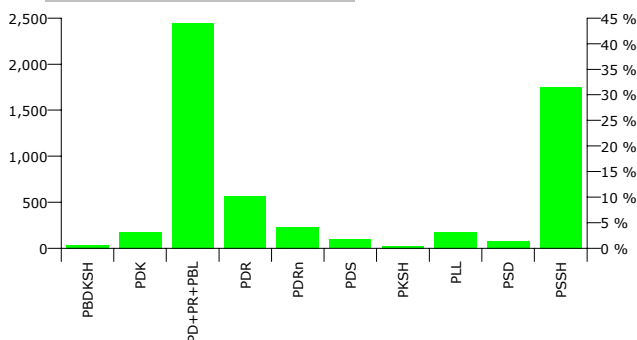

FITUES ANDON MATI FRROKAJ PD+PR+PBL

Rezultatet e zgjedhjeve per anetaret e keshillit

Nr	Subjektet Zgjedhore	Vota	Pergindja	Mandate
1	ALEANCA DEMOKRATIKE (N. CEKA)	129	2.35 %	1
2	PARTIA AGRARE AMBIENTALISTE (L. XHUVELI)	57	1.04 %	0
3	PARTIA BASHKIMI DEMOKRISTIAN SHQIPTAR (E. DUNGU)	102	1.86 %	0
4	PARTIA BASHKIMI LIBERAL SHQIPTAR (T. LACO)	199	3.63 %	1
5	PARTIA BASHKIMI PËR TË DREJTAT E NJERIUT (V. DULE)	9	0.16 %	0
6	PARTIA DEMOKRACIA SOCIALE (P. MILO)	62	1.13 %	0
7	PARTIA DEMOKRATE E RE (G. POLLO)	344	6.27 %	2
8	PARTIA DEMOKRATIKE E RINOVUAR (D. SHEHI)	109	1.99 %	0
9	PARTIA DEMOKRATIKE (S. BERISHA)	2,359	43.01 %	11
10	PARTIA DEMOKRISTIANE (N. LESI)	139	2.53 %	1
11	PARTIA KOMUNISTE E SHQIPËRISË (H. MILLOSHI)	264	4.81 %	1
12	PARTIA LËVIZJIA E LEGALITËTIT (E. SPAHIU)	222	4.05 %	1
13	PARTIA REPUBLIKANE SHQIPTARE (F. MEDIU)	58	1.06 %	0
14	PARTIA SOCIALDEMOKRATE E SHQIPËRISË (S. GJINUSHI)	178	3.25 %	1
15	PARTIA SOCIALISTE E SHQIPËRISË (F. NANO)	1,254	22.86 %	6
Total:		5,485	100 %	25

Grafiku i rezultateve per kryetar