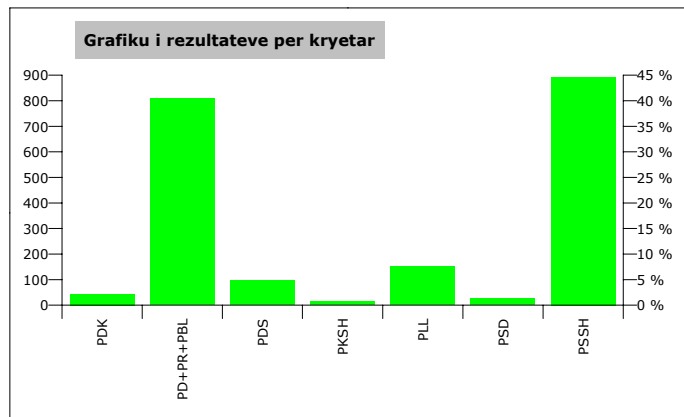

Rezultatet e zgjedhjeve per keshilltare ne cdo QV

	P 1	P 2	P 3	P 4	P 5	P 6	P 7	P 8	P 9	P 10	P 11	TOTAL
1	0	2	0	24	59	2	2	0	37	37	25	188
2	8	0	0	20	109	20	2	0	13	21	35	228
3	2	18	3	2	31	0	0	2	0	26	27	111
4	3	0	0	19	29	0	2	1	0	15	20	89
5	19	1	26	2	39	2	25	28	0	31	47	220
6	1	0	12	13	36	6	0	0	1	14	33	116
7	2	4	5	2	28	2	4	6	4	23	41	121
Total												

QARKU LEZHE

KOMUNA KALLMET

Zgjedhës ne Liste	4,432
Pjesmarrje ne votim	47.68 %
Flete votimi te vlefshme	2,036
Flete votimi te pavlefshme	66
Flete votimi te parregullta	11
Flete votimi te kontestuara	0

Rezultatet e zgjedhjeve per kryetar				
Nr	Kandidati	Partia	Vota	Pergindja
1	DODË HIL NDOCI	PLL	151	7.42 %
2	GJERGJ NIKOLLE PALI	PDS	98	4.81 %
3	LUIGJ ZEF TOMA	PKSH	14	0.69 %
4	ANDREC GJIN GJINI	PD+PR+PBL	810	39.78 %
5	SHTJEFEN GJOKE HABERI	PSSH	893	43.86 %
6	VLASH PREND TOMA	PSD	26	1.28 %
7	ZEF NDUE PEPA	PDK	44	2.16 %
Total:			2,036	100 %

FITUES SHTJEFEN GJOKE HABERI PSSH

Rezultatet e zgjedhjeve per anetaret e keshillit				
Nr	Subjektet Zgjedhore	Vota	Pergindja	Mandate
1	ALEANCA DEMOKRATIKE (N. CEKA)	166	8.08 %	1
2	PARTIA AGRARE AMBIENTALISTE (L. XHUVELI)	196	9.54 %	2
3	PARTIA DEMOKRACIA SOCIALE (P. MILO)	43	2.09 %	0
4	PARTIA DEMOKRATE E RE (G. POLLO)	49	2.39 %	0
5	PARTIA DEMOKRATIKE (S. BERISHA)	679	33.06 %	5
6	PARTIA DEMOKRISTIANE (N. LESI)	46	2.24 %	0
7	PARTIA KOMUNISTE E SHQIPËRISË (H. MILLOSHI)	62	3.02 %	1
8	PARTIA LEVIZJA E LEGALITETIT (E. SPAHIU)	52	2.53 %	0
9	PARTIA REPUBLIKANE SHQIPTARE (F. MEDIU)	258	12.56 %	2
10	PARTIA SOCIALDEMOKRATE E SHQIPËRISË (S. GJINUSHI)	54	2.63 %	1
11	PARTIA SOCIALISTE E SHQIPËRISË (F. NANO)	449	21.86 %	3
Total:		2,054	100 %	15