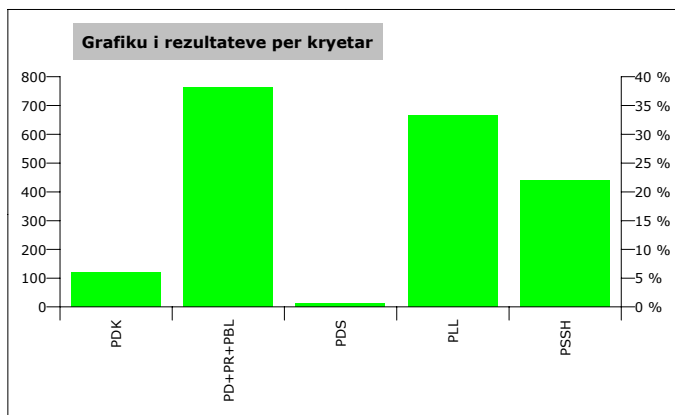

Rezultatet e zgjedhjeve per kandidatet per kryetar ne cdo qv

Nr	QV	K 1	K 2	K 3	K 4	K 5	Total:
1	0690	211	31	6	99	43	390
2	0691	50	65	1	4	64	184
3	0692						233
4	0693	74	86	0	3	59	222
5	0694	110	42	1	3	77	472
6	0695	60	25	0	1	134	220
7	0696	54	24	1	3	122	204
Total		735	423	13	114	640	1,925

Rezultatet e zgjedhjeve per keshilltare ne cdo QV

P 1	P 2	P 3	P 4	P 5	P 6	P 7	P 8	P 9	P 10	P 11	P 12	TOTAL
70	56	12	7	72	57	3	8	35	4	34	24	382
45	3	3	3	35	3	0	2	3	3	24	54	178
46	48	2	0	63	2	1	5	49	5	11		233
21	29	2	2	42	2	18	24	14	22	11	32	219
15	15	8	2	156	33	6	30	29	10	54	82	440
32	11	4	0	84	5	1	8	17	21	10	25	218
13	27	8	16	66	6	2	7	8	8	8	35	204
242	189	39	30	518	108	31	80	111	117	146	263	1,874