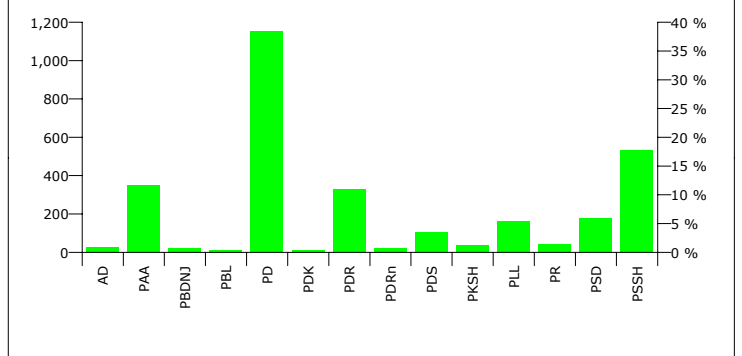

QARKU LEZHE

KOMUNA BALLDREN I RI

Zgjedhës ne Liste	6,073
Pjesmarrje ne votim	47.80 %
Flete votimi te vlefshme	2,767
Flete votimi te pavlefshme	124
Flete votimi te parregullta	1
Flete votimi te kontestuara	10

FITUES GJEKE KOL CALI PSSH

Rezultatet e zgjedhjeve per anetaret e keshillit

Nr	Subjektet Zgjedhore	Vota	Pergindja	Mandate
1	ALEANCA DEMOKRATIKE (N. CEKA)	23	0.83 %	0
2	PARTIA AGRARE AMBIENTALISTE (L. XHUVELI)	324	11.70 %	2
3	PARTIA BASHKIMI LIBERAL SHQIPTAR (T. LAÇO)	13	0.47 %	0
4	PARTIA BASHKIMI PËR TË DREJTAT E NJERIUT (V. DULE)	21	0.76 %	0
5	PARTIA DEMOKRACIA SOCIALE (P. MILO)	99	3.57 %	0
6	PARTIA DEMOKRATE E RE (G. POLLO)	306	11.05 %	2
7	PARTIA DEMOKRATIKE E RINOVUAR (D. SHEHI)	18	0.65 %	0
8	PARTIA DEMOKRATIKE (S. BERISHA)	1,066	38.48 %	6
9	PARTIA DEMOKRISTIANE (N. LESI)	12	0.43 %	0
10	PARTIA KOMUNISTE E SHQIPËRISË (H. MILLOSHI)	37	1.34 %	0
11	PARTIA LËVIZJA E LEGALITETIT (E. SPAHIU)	149	5.38 %	1
12	PARTIA REPUBLIKANE SHQIPTARE (F. MEDIU)	40	1.44 %	0
13	PARTIA SOCIALDEMOKRATE E SHQIPËRISË (S. GJINUSHI)	167	6.03 %	1
14	PARTIA SOCIALISTE E SHQIPËRISË (F. NANO)	495	17.87 %	3
Total:		2,770	100 %	15

Grafiku i rezultateve per kryetar

Grafiku i rezultateve per keshillin

Rezultatet e zgjedhjeve per kandidatet per kryetar ne cdo qv

Nr	QV	K 1	K 2	K 3	K 4	Total:
1	0680	10	188	224	71	493
2	0681	0	64	55	2	121
3	0682	0	73	150	71	294
4	0683	1	131	53	13	198
5	0684	6	203	128	10	347
6	0685	1	66	49	3	119
7	0686	0	111	111	11	233
8	0687	0	87	274	51	412
9	0688	2	47	69	6	124
10	0689	0	337	98	2	437
Total		20	1,307	1,211	240	2,778