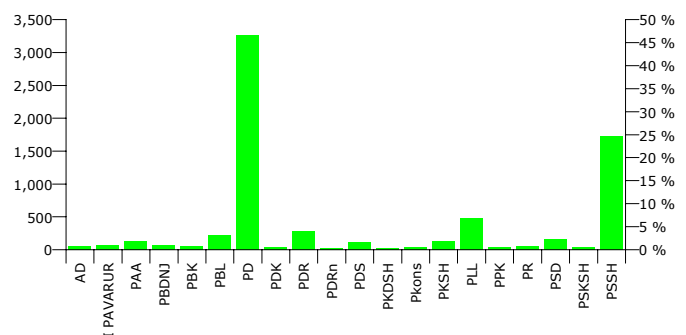

Grafiku i rezultateve per keshillin