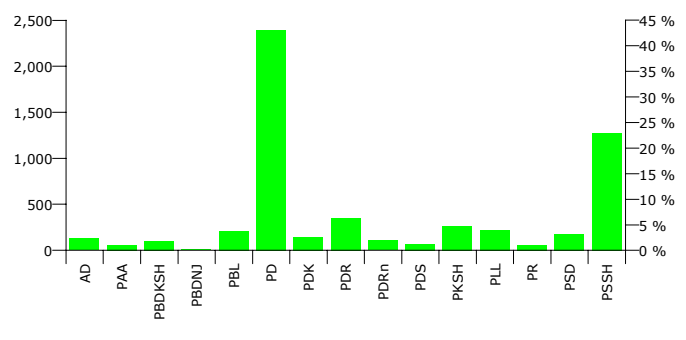

FITUES ANDON MATI FRROKAJ PD+PR+PBL

Rezultatet e zgjedhjeve per anetaret e keshillit

Nr	Subjektet Zgjedhore	Vota	Pergindja	Mandate
1	ALEANCA DEMOKRATIKE (N. CEKA)	129	2.35 %	1
2	PARTIA AGRARE AMBIENTALISTE (L. XHUVELI)	57	1.04 %	0
3	PARTIA BASHKIMI DEMOKRISTIAN SHQIPTAR (E. DUNGU)	102	1.86 %	0
4	PARTIA BASHKIMI LIBERAL SHQIPTAR (T. LACO)	199	3.63 %	1
5	PARTIA BASHKIMI PËR TË DREJTAT E NJERIUT (V. DULE)	9	0.16 %	0
6	PARTIA DEMOKRACIA SOCIALE (P. MILO)	62	1.13 %	0
7	PARTIA DEMOKRATE E RE (G. POLLO)	344	6.27 %	2
8	PARTIA DEMOKRATIKE E RINOVUAR (D. SHEHI)	109	1.99 %	0
9	PARTIA DEMOKRATIKE (S. BERISHA)	2,359	43.01 %	11
10	PARTIA DEMOKRISTIANE (N. LESI)	139	2.53 %	1
11	PARTIA KOMUNISTE E SHQIPËRISË (H. MILLOSHI)	264	4.81 %	1
12	PARTIA LËVIZJIA E LEGALITËTIT (E. SPAHIU)	222	4.05 %	1
13	PARTIA REPUBLIKANE SHQIPTARE (F. MEDIU)	58	1.06 %	0
14	PARTIA SOCIALDEMOKRATE E SHQIPËRISË (S. GJINUSHI)	178	3.25 %	1
15	PARTIA SOCIALISTE E SHQIPËRISË (F. NANO)	1,254	22.86 %	6
Total:		5,485	100 %	25

Grafiku i rezultateve per kryetar

Grafiku i rezultateve per keshillin

Zgjedhjet vendore 2003

Rezultatet e zgjedhjeve per kandidatet per kryetar ne cdo qv

Nr	QV	K 1	K 2	K 3	K 4	K 5	K 6	K 7	K 8	K 9	K 10	Total:
1	0904	138	4	0	4	20	145	1	10	0	5	327
2	0905	149	13	3	0	32	121	0	23	3	1	345
3	0906	52	23	4	2	15	132	3	25	2	0	258
4	0907	93	8	1	2	45	59	1	1	6	0	216
5	0908	43	0	0	8	10	31	0	3	4	0	99
6	0909	101	16	7	7	41	95	2	26	1	1	297
7	0910	266	5	31	44	28	100	5	18	31	5	533
8	0911	180	11	4	14	14	112	1	27	0	0	363
9	0912	68	7	2	3	40	69	0	5	2	0	196
10	0913	120	17	0	10	43	79	0	7	1	0	277
11	0914	134	10	2	9	73	77	0	13	0	1	319
12	0915	70	9	6	3	14	99	2	4	0	0	207
13	0916	103	5	1	3	24	113	1	5	1	0	256
14	0917	204	9	5	12	18	44	0	11	1	0	304
15	0918	186	11	8	6	17	108	2	1	3	4	346
16	0919	36	3	0	7	30	34	0	3	0	0	113
17	0920	202	14	14	9	40	157	0	4	8	3	451
18	0921	119	4	4	14	25	69	3	12	1	13	264
19	0922	177	10	4	15	36	110	4	30	11	2	399
	Total	2,441	179	96	172	565	1,754	25	228	75	35	5,570