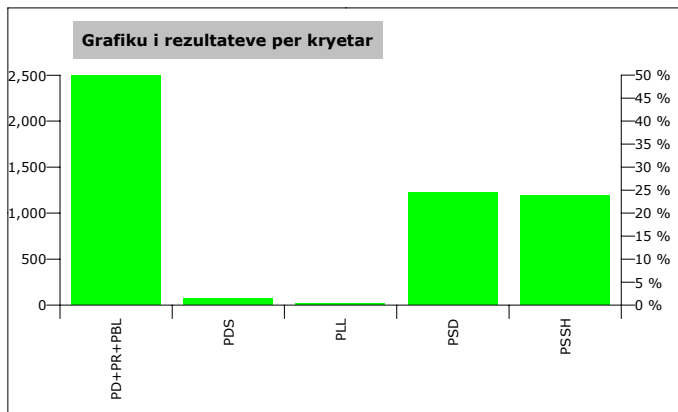

Rezultatet e zgjedhjeve per kandidatet per kryetar ne cdo qv

Nr	QV	K 1	K 2	K 3	K 4	K 5	Total:
1	0743	206	221	3	4	203	637
2	0744	234	91	2	2	153	482
3	0745	263	151	7	0	57	642
4	0746	287	109	18	1	72	487
5	0747	490	112	9	6	57	674
6	0748	134	47	7	0	16	204
7	0749	71	95	5	0	173	344
8	0750	54	38	1	1	9	103
9	0751	129	27	1	3	39	199
10	0752	195	92	5	1	68	361
Total		2,063	983	58	18	1,011	4,133

Rezultatet e zgjedhjeve per keshilltare ne cdo QV

P 1	P 2	P 3	P 4	P 5	P 6	P 7	P 8	P 9	P 10	P 11	TOTAL
49	156	5	19	2	181	0	28	9	82	74	605
3	9	2	22	27	256	75	2	1	11	78	486
78	18	4	20	7	246	16	17	52	76	111	645
68	8	5	22	14	226	14	0	26	19	82	484
37	5	0	20	31	347	44	8	15	27	154	688
7	0	4	17	3	100	8	15	26	8	23	211
10	26	1	16	10	65	116	1	10	15	86	356
3	0	16	0	20	26	8	9	3	0	16	101
16	5	3	11	15	87	14	8	19	8	13	199
11	5	3	22	11	169	54	13	6	11	55	360
282	232	43	169	140	1,703	349	101	167	257	692	4,135