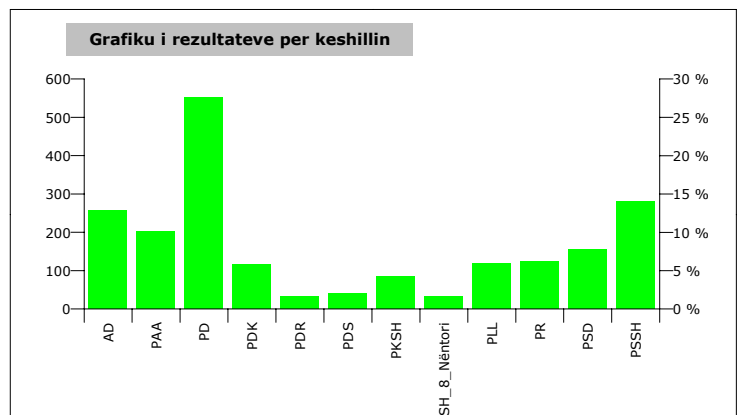

Rezultatet e zgjedhjeve per kandidatet per kryetar ne cdo qv

Nr	QV	K 1	K 2	K 3	K 4	K 5	Total:
1	0690	211	31	6	99	43	390
2	0691	50	65	1	4	64	184
3	0692						233
4	0693	74	86	0	3	59	222
5	0694	110	42	1	3	77	472
6	0695	60	25	0	1	134	220
7	0696	54	24	1	3	122	204
Total		735	423	13	114	640	1,925

Rezultatet e zgjedhjeve per keshilltare ne cdo QV

P 1	P 2	P 3	P 4	P 5	P 6	P 7	P 8	P 9	P 10	P 11	P 12	TOTAL
70	56	12	7	72	57	3	8	35	4	34	24	382
45	3	3	3	35	3	0	2	3	3	24	54	178
46	48	2	0	63	2	1	5	49	5	11		233
21	29	2	2	42	2	18	24	14	22	11	32	219
15	15	8	2	156	33	6	30	29	10	54	82	440
32	11	4	0	84	5	1	8	17	21	10	25	218
13	27	8	16	66	6	2	7	8	8	8	35	204
242	189	39	30	518	108	31	80	111	117	146	263	1,874