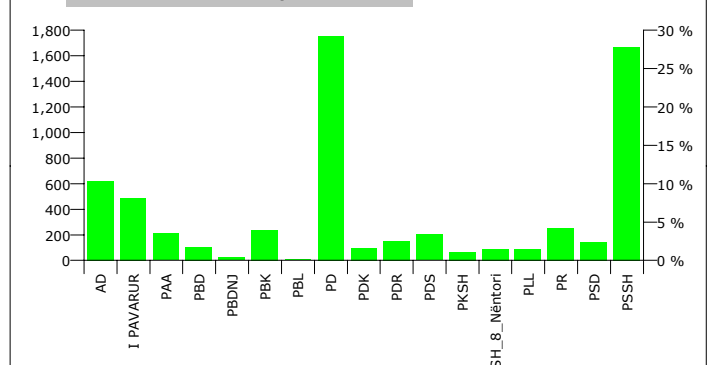

FITUES GJOK LLESH JAKU PSSH

Rezultatet e zgjedhjeve per anetaret e keshillit

Nr	Subjektet Zgjedhore	Vota	Pergindja	Mandate
1	ALEANCA DEMOKRATIKE (N. CEKA)	621	10.03 %	3
2	FRAN MARK LLESHI	305	4.93 %	1
3	NDUE ZEF DRAGUSHA	181	2.92 %	0
4	PARTIA AGRARE AMBIENTALISTE (L. XHUVELI)	211	3.41 %	1
5	PARTIA BALLI KOMBËTAR (SH. ROQI)	235	3.80 %	1
6	PARTIA BASHKIMI DEMOKRAT SHQIPTAR (Y. VALTERI)	106	1.71 %	1
7	PARTIA BASHKIMI LIBERAL SHQIPTAR (T. LACO)	9	0.15 %	0
8	PARTIA BASHKIMI PËR TË DREJTAT E NJERIUT (V. DULE)	24	0.39 %	0
9	PARTIA DEMOKRACIA SOCIALE (P. MILO)	203	3.28 %	1
10	PARTIA DEMOKRATE E RE (G. POLLO)	152	2.46 %	1
11	PARTIA DEMOKRATIKE (S. BERISHA)	1,756	28.37 %	7
12	PARTIA DEMOKRISTIANE (N. LESI)	96	1.55 %	0
13	PARTIA KOMUNISTE E SHQIPËRISË "8 NËNTORI" (P. ÇUNI)	84	1.36 %	0
14	PARTIA KOMUNISTE E SHQIPËRISË (H. MILLOSHI)	60	0.97 %	0
15	PARTIA LËVIZJA E LEGALITËTIT (E. SPAHIU)	83	1.34 %	0
16	PARTIA REPUBLIKANE SHQIPTARE (F. MEDIU)	251	4.06 %	1
17	PARTIA SOCIALDEMOKRATE E SHQIPËRISË (S. GJINUSHI)	145	2.34 %	1
18	PARTIA SOCIALISTE E SHQIPËRISË (F. NANO)	1,667	26.93 %	7
Total:		6,189	100 %	25

Grafiku i rezultateve per kryetar

Grafiku i rezultateve per keshillin

Zgjedhjet vendore 2003

Rezultatet e zgjedhjeve per kandidatet per kryetar ne cdo qv

Nr	QV	K 1	K 2	K 3	K 4	K 5	K 6	K 7	K 8	K 9	Total:
1	0729	109	72	1	205	0	2	0	8	0	397
2	07291	119	68	0	130	0	0	1	2	0	320
3	0730	82	6	0	97	0	0	0	0	0	185
4	0731	160	71	0	136	0	0	2	0	3	372
5	07311	150	64	0	81	0	2	0	3	0	300
6	0732	206	44	1	302	0	2	2	0	1	558
7	0733	144	30	1	135	0	0	1	1	1	313
8	0734	214	77	0	133	1	0	2	10	0	437
9	0735	223	46	1	231	0	0	0	7	0	508
10	0736	176	82	0	152	2	0	2	4	0	418
11	0737	301	113	4	174	0	0	2	2	0	596
12	0738	152	101	1	82	0	1	0	0	0	337
13	07381	170	93	0	72	0	0	0	4	0	339
14	0739	11	0	0	6	2	0	0	0	2	21
15	0740										
16	0741	246	68	2	109	0	1	6	5	1	438
17	0742	174	80	3	90	0	1	0	6	1	355
	Total	2,637	1,015	14	2,135	5	9	18	52	9	5,894