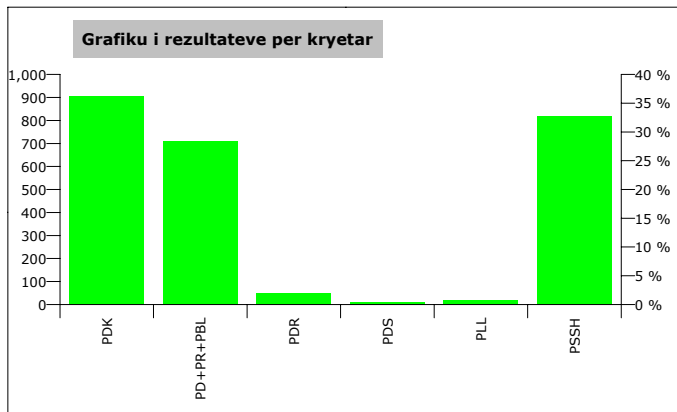

Rezultatet e zgjedhjeve per keshilltare ne cdo QV

P 1	P 2	P 3	P 4	P 5	P 6	P 7	P 8	P 9	P 10	P 11	P 12	TOTAL
70	56	12	7	72	57	3	8	35	4	34	24	382
45	3	3	3	35	3	0	2	3	3	24	54	178
46	48	2	0	63	2	1	5	49	5	11		233
21	29	2	2	42	2	18	24	14	22	11	32	219
15	15	8	2	156	33	6	30	29	10	54	82	440
32	11	4	0	84	5	1	8	17	21	10	25	218
13	27	8	16	66	6	2	7	8	8	8	35	204
242	189	39	30	518	108	31	80	111	117	146	263	1,874

QARKU LEZHE

KOMUNA DAJC

Zgjedhës në Liste	4,339
Pjesëmarrje në votim	60.89 %
Flete votimi të vlefshme	2,513
Flete votimi të pavlefshme	75
Flete votimi të parregullta	54
Flete votimi të kontestuara	0

Nr	Kandidati	Partia	Vota	Pergjindja
1	KOL FRAN GAZULLI	PDS	11	0.44 %
2	LINDA PRENG FRROKU	PSSH	818	32.55 %
3	LLESH SIMON SHTJEFNI	PLL	18	0.72 %
4	MARK PJETER DODA	PDR	50	1.99 %
5	MIKEL SHTJEFEN MILOTI	PD+PR+PBL	711	28.29 %
6	RROK LIN RROKU	PDK	905	36.01 %
Total:			2,513	100 %

FITUES RROK LIN RROKU PDK

Nr	Subjektet Zgjedhore	Vota	Pergjindja	Mandate
1	PARTIA AGRARE AMBIENTALISTE (L. XHUVELI)	183	7.58 %	1
2	PARTIA DEMOKRACIA SOCIALE (P. MILO)	144	5.97 %	1
3	PARTIA DEMOKRATE E RE (G. POLLO)	103	4.27 %	1
4	PARTIA DEMOKRATIKE (S. BERISHA)	708	29.33 %	4
5	PARTIA DEMOKRISTIANE (N. LESI)	440	18.23 %	3
6	PARTIA KOMUNISTE E SHQIPËRISË (H. MILLOSHI)	39	1.62 %	0
7	PARTIA LËVIZJA E LEGALITETIT (E. SPAHIU)	30	1.24 %	0
8	PARTIA REPUBLIKANE SHQIPTARE (F. MEDIU)	218	9.03 %	1
9	PARTIA SOCIALDEMOKRATE E SHQIPËRISË (S. GJINUSHI)	90	3.73 %	1
10	PARTIA SOCIALISTE E SHQIPËRISË (F. NANO)	459	19.01 %	3
Total:		2,414	100 %	15