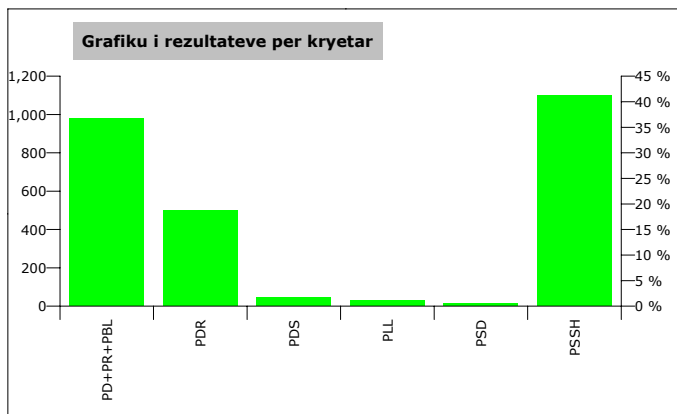

Rezultatet e zgjedhjeve per kandidatet per kryetar ne cdo qv

Nr	QV	K 1	K 2	K 3	K 4	K 5	K 6	Total:
1	0753	31	45	0	0	27	3	106
2	0754	146	115	0	1	43	0	305
3	0755	165	177	1	0	13	3	359
4	0756	258	119	1	1	28	2	409
5	0757	63	180	0	2	46	5	296
6	0758	13	31	1	0	3	7	55
7	0759	208	115	5	5	126	3	462
8	0760	57	51	2	13	115	3	241
9	0761	97	94	3	23	95	1	313
Total:		1,038	927	13	45	496	27	2,546

Rezultatet e zgjedhjeve per keshilltare ne cdo QV

P 1	P 2	P 3	P 4	P 5	P 6	P 7	P 8	P 9	P 10	P 11	TOTAL
16	0	0	0	3	23	5	24	0	4	31	106
6	0	0	0	0	209	0	26	0	0	64	305
17	3	6	7	3	151	2	28	3	7	120	347
49	71	11	1	8	112	14	14	11	23	90	404
19	51	1	5	14	126	9	19	2	7	31	284
0	0	1	3	0	17	4	22	2	6	0	55
14	27	4	11	7	172	54	59	5	6	106	465
5	8	1	10	22	85	10	22	28	3	47	241
4	6	0	23	16	118	14	14	45	26	63	329
130	166	24	60	73	1,013	112	228	96	82	552	2,536