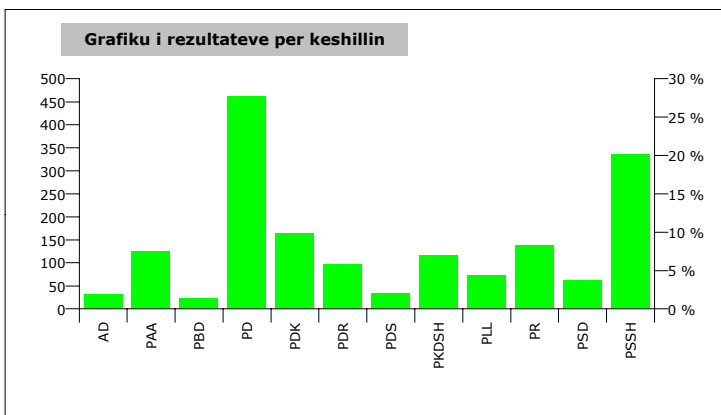

Rezultatet e zgjedhjeve per kandidatet per kryetar ne cdo qv

Nr	QV	K 1	K 2	K 3	K 4	K 5	K 6	K 7	Total:
1	0720	14	1	2	12	0	0	8	37
2	0721								70
3	0722	32	0	1	15	0	0	17	65
4	0723	20	3	0	26	0	1	44	94
5	0724	27	2	0	15	0	2	58	104
6	0725	150	0	15	139	6	2	178	490
7	0726	40	0	158	104	0	0	52	354
8	0727	80	0	1	19	0	0	37	137
9	0728								
Total		419	10	180	488	9	12	556	1,674

Rezultatet e zgjedhjeve per keshilltare ne cdo QV

P 1	P 2	P 3	P 4	P 5	P 6	P 7	P 8	P 9	P 10	P 11	P 12	TOTAL
14	4	6	1	0	14	2	0	0	0	0	6	35
4	12	0	0	4	15	3	0	0	0	0	32	70
6	12	1	0	0	16	9	0	0	0	0	17	61
2	8	0	6	9	24	13	0	0	3	0	29	94
3	9	0	2	0	31	9	0	1	12	14	14	95
2	20	4	18	4	130	25	3	14	18	9	75	322
10	43	0	3	6	161	59	2	47	25	34	100	490
2	15	13	3	31	34	10	110	10	70	2	44	344
0	2	0	0	42	32	33	0	1	9	2	15	136
31	125	24	33	96	457	163	115	73	137	61	332	1,647