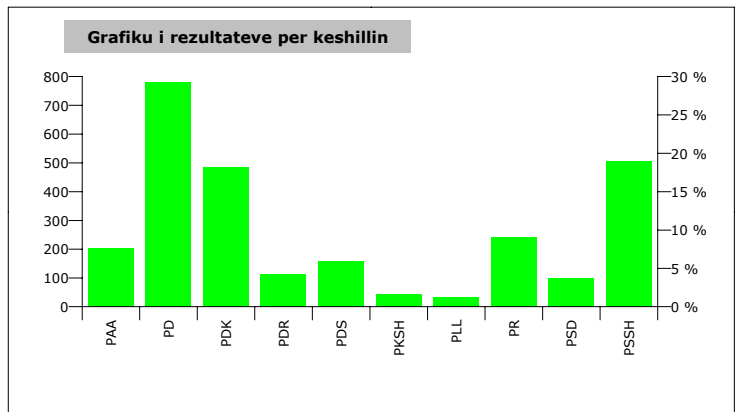

Rezultatet e zgjedhjeve per keshilltare ne cdo QV

P 1	P 2	P 3	P 4	P 5	P 6	P 7	P 8	P 9	P 10	P 11	P 12	TOTAL
70	56	12	7	72	57	3	8	35	4	34	24	382
45	3	3	3	35	3	0	2	3	3	24	54	178
46	48	2	0	63	2	1	5	49	5	11		233
21	29	2	2	42	2	18	24	14	22	11	32	219
15	15	8	2	156	33	6	30	29	10	54	82	440
32	11	4	0	84	5	1	8	17	21	10	25	218
13	27	8	16	66	6	2	7	8	8	8	35	204
242	189	39	30	518	108	31	80	111	117	146	263	1,874

QARKU LEZHE

KOMUNA DAJC

Zgjedhës në Liste	4,339
Pjesëmarrje në votim	60.89 %
Flete votimi të vlefshme	2,513
Flete votimi të pavlefshme	75
Flete votimi të parregullta	54
Flete votimi të kontestuara	0

Nr	Kandidati	Partia	Vota	Pergjindja
1	KOL FRAN GAZULLI	PDS	11	0.44 %
2	LINDA PRENG FRROKU	PSSH	818	32.55 %
3	LLESH SIMON SHTJEFNI	PLL	18	0.72 %
4	MARK PJETER DODA	PDR	50	1.99 %
5	MIKEL SHTJEFEN MILOTI	PD+PR+PBL	711	28.29 %
6	RROK LIN RROKU	PDK	905	36.01 %
Total:			2,513	100 %

FITUES RROK LIN RROKU PDK

Nr	Subjektet Zgjedhore	Vota	Pergjindja	Mandate
1	PARTIA AGRARE AMBIENTALISTE (L. XHUVELI)	183	7.58 %	1
2	PARTIA DEMOKRACIA SOCIALE (P. MILO)	144	5.97 %	1
3	PARTIA DEMOKRATE E RE (G. POLLO)	103	4.27 %	1
4	PARTIA DEMOKRATIKE (S. BERISHA)	708	29.33 %	4
5	PARTIA DEMOKRISTIANE (N. LESI)	440	18.23 %	3
6	PARTIA KOMUNISTE E SHQIPËRISË (H. MILLOSHI)	39	1.62 %	0
7	PARTIA LËVIZJA E LEGALITETIT (E. SPAHIU)	30	1.24 %	0
8	PARTIA REPUBLIKANE SHQIPTARE (F. MEDIU)	218	9.03 %	1
9	PARTIA SOCIALDEMOKRATE E SHQIPËRISË (S. GJINUSHI)	90	3.73 %	1
10	PARTIA SOCIALISTE E SHQIPËRISË (F. NANO)	459	19.01 %	3
Total:		2,414	100 %	15