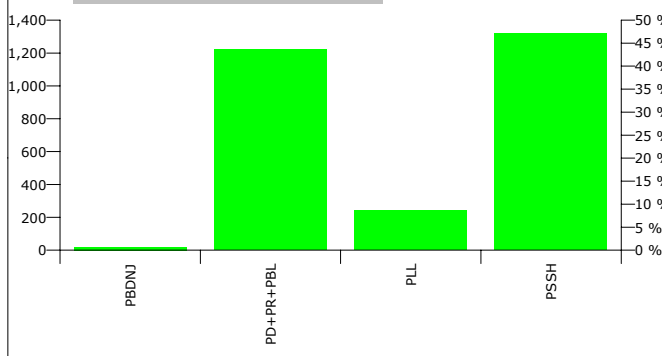

FITUES GJEKE KOL CALI PSSH

Rezultatet e zgjedhjeve per anetaret e keshillit

Nr	Subjektet Zgjedhore	Vota	Pergindja	Mandate
1	ALEANCA DEMOKRATIKE (N. CEKA)	23	0.83 %	0
2	PARTIA AGRARE AMBIENTALISTE (L. XHUVELI)	324	11.70 %	2
3	PARTIA BASHKIMI LIBERAL SHQIPTAR (T. LAÇO)	13	0.47 %	0
4	PARTIA BASHKIMI PËR TË DREJTAT E NJERIUT (V. DULE)	21	0.76 %	0
5	PARTIA DEMOKRACIA SOCIALE (P. MILO)	99	3.57 %	0
6	PARTIA DEMOKRATE E RE (G. POLLO)	306	11.05 %	2
7	PARTIA DEMOKRATIKE E RINOVUAR (D. SHEHI)	18	0.65 %	0
8	PARTIA DEMOKRATIKE (S. BERISHA)	1,066	38.48 %	6
9	PARTIA DEMOKRISTIANE (N. LESI)	12	0.43 %	0
10	PARTIA KOMUNISTE E SHQIPËRISË (H. MILLOSHI)	37	1.34 %	0
11	PARTIA LËVIZJA E LEGALITETIT (E. SPAHIU)	149	5.38 %	1
12	PARTIA REPUBLIKANE SHQIPTARE (F. MEDIU)	40	1.44 %	0
13	PARTIA SOCIALDEMOKRATE E SHQIPËRISË (S. GJINUSHI)	167	6.03 %	1
14	PARTIA SOCIALISTE E SHQIPËRISË (F. NANO)	495	17.87 %	3
Total:		2,770	100 %	15

Grafiku i rezultateve per kryetar