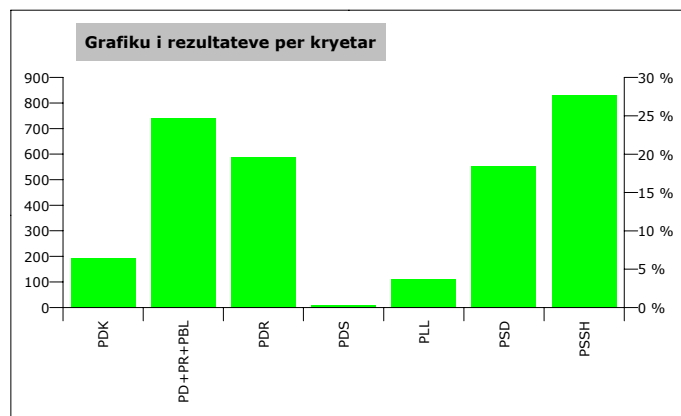

Rezultatet e zgjedhjeve per kandidatet per kryetar ne cdo qv

Nr	QV	K 1	K 2	K 3	K 4	K 5	K 6	K 7	Total:
1	0709	154	103	104	0	38	12	1	412
2	0710	8	19	40	0	16	2	8	93
3	0711	96	80	61	0	18	2	1	258
4	0712	109	95	64	1	36	7	0	312
5	0714	42	79	95	3	174	102	10	505
6	0715	35	129	83	2	125	30	3	407
7	0716	97	45	52	0	39	0	10	243
8	0717	29	109	128	0	50	30	60	406
9	0718	20	83	203	3	56	8	17	390
Total		590	742	830	9	552	193	110	3,026

Rezultatet e zgjedhjeve per keshilltare ne cdo QV

P 1	P 2	P 3	P 4	P 5	P 6	P 7	P 8	P 9	P 10	TOTAL
19	13	48	40	158	11	13	3	19	66	390
5	0	37	1	15	2	5	0	5	18	88
4	16	26	34	80	3	2	3	16	57	241
11	15	18	22	131	12	7	10	8	75	309
14	38	32	15	147	84	45	21	39	58	493
2	13	12	15	153	29	11	26	36	99	396
3	42	28	28	78	5	5	24	6	25	244
21	14	33	25	160	9	30	45	12	50	399
3	25	42	24	116	6	8	40	18	101	383
82	176	276	204	1,038	161	126	172	159	549	2,943