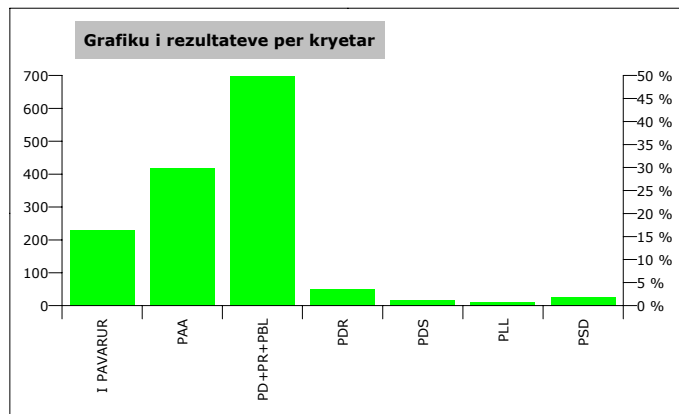

Rezultatet e zgjedhjeve per keshilltare ne cdo QV

P 1	P 2	P 3	P 4	P 5	P 6	P 7	P 8	P 9	P 10	P 11	P 12	TOTAL
14	4	6	1	0	14	2	0	0	0	0	6	35
4	12	0	0	4	15	3	0	0	0	0	32	70
6	12	1	0	0	16	9	0	0	0	0	17	61
2	8	0	6	9	24	13	0	0	3	0	29	94
3	9	0	2	0	31	9	0	1	12	14	14	95
2	20	4	18	4	130	25	3	14	18	9	75	322
10	43	0	3	6	161	59	2	47	25	34	100	490
2	15	13	3	31	34	10	110	10	70	2	44	344
0	2	0	0	42	32	33	0	1	9	2	15	136
31	125	24	33	96	457	163	115	73	137	61	332	1,647

QARKU LEZHE

KOMUNA KTHELLE

Zgjedhës ne Liste	2,671
Pjesmarrje ne votim	56.50 %
Flete votimi te vlefshme	1,451
Flete votimi te pavlefshme	55
Flete votimi te parregullta	31
Flete votimi te kontestuara	0

Nr	Kandidati	Partia	Vota	Pergindja
1	GJETË KOL PERNOJ	PLL	9	0.62 %
2	GJOVALIN MARK LEGISI	PSD	25	1.73 %
3	MARK KOL LLESHI	PDR	51	3.52 %
4	MHILL PJETER LLESHAJ	I PAVARUR	230	15.88 %
5	NDUE FRROK LLESHI	PDS	17	1.17 %
6	NOKE MARK MRRUKU	PD+PR+PBL	697	48.14 %
7	VLADIMIR NIKOLL LLESHAJ	PAA	419	28.94 %
Total:			1,448	100 %

FITUES NOKE MARK MRRUKU PD+PR+PBL

Nr	Subjektet Zgjedhore	Vota	Pergindja	Mandate
1	ALEANCA DEMOKRATIKE (N. CEKA)	4	0.28 %	0
2	PARTIA AGRARE AMBIENTALISTE (L. XHUVELI)	99	6.82 %	1
3	PARTIA BASHKIMI PER TE DREJTAT E NJERIUT (V. DULE)	36	2.48 %	0
4	PARTIA DEMOKRACIA SOCIALE (P. MILO)	30	2.07 %	0
5	PARTIA DEMOKRATE E RE (G. POLLO)	31	2.13 %	0
6	PARTIA DEMOKRATIKE (S. BERISHA)	553	38.09 %	5
7	PARTIA DEMOKRISTIANE (N. LESI)	96	6.61 %	1
8	PARTIA E PUNES SE SHQIPERISE (XH. PATAJ)	56	3.86 %	1
9	PARTIA KOMUNISTE E SHQIPERISE (H. MILLOSHI)	91	6.27 %	1
10	PARTIA LEVIZJIA E LEGALITETIT (E. SPAHIU)	46	3.17 %	0
11	PARTIA REPUBLIKANE SHQIPTARE (F. MEDIU)	117	8.06 %	1
12	PARTIA SOCIALDEMOKRATE E SHQIPERISE (S. GJINUSHI)	63	4.34 %	1
13	PARTIA SOCIALISTE E SHQIPERISE (F. NANO)	230	15.84 %	2
Total:		1,452	100 %	13