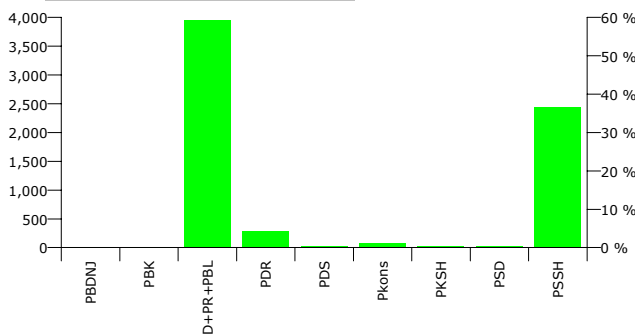

FITUES LUIGJ DOD ISUFI PD+PR+PBL

Rezultatet e zgjedhjeve per anetaret e keshillit

Nr	Subjektet Zgjedhore	Vota	Pergjindja	Mandate
1	ALEANCA DEMOKRATIKE (N. CEKA)	51	0.76 %	0
2	NIKOLL GJOK LLESHI	63	0.94 %	0
3	PARTIA AGRARE AMBIENTALISTE (L. XHUVELI)	126	1.87 %	1
4	PARTIA BALLI KOMBËTAR (SH. ROQI)	47	0.70 %	0
5	PARTIA BASHKIMI LIBERAL SHQIPTAR (T. LAÇO)	217	3.23 %	1
6	PARTIA BASHKIMI PËR TË DREJTAT E NJERIUT (V. DULE)	59	0.88 %	0
7	PARTIA DEMOKRACIA SOCIALE (P. MILO)	103	1.53 %	0
8	PARTIA DEMOKRATE E RE (G. POLLO)	268	3.99 %	1
9	PARTIA DEMOKRATIKE E RINOVUAR (D. SHEHI)	22	0.33 %	0
10	PARTIA DEMOKRATIKE (S. BERISHA)	3,141	46.71 %	12
11	PARTIA DEMOKRISTIANE (N. LESI)	43	0.64 %	0
12	PARTIA KOMUNISTE E SHQIPËRISË (H. MILLOSHI)	125	1.86 %	1
13	PARTIA KONSERVATORE SHQIPTARE (A. RUÇO)	34	0.51 %	0
14	PARTIA KRISTIAN DEMOKRATE E SHQIPËRISË (F. DASHI)	29	0.43 %	0
15	PARTIA LËVIZJA E LEGALITËTIT (E. SPAHIU)	460	6.84 %	2
16	PARTIA PAJTIMI KOMBËTAR SHQIPTAR (S. DOBI)	34	0.51 %	0
17	PARTIA REPUBLIKANE SHQIPTARE (F. MEDIU)	48	0.71 %	0
18	PARTIA SOCIALDEMOKRATE E SHQIPËRISË (S. GJINUSHI)	151	2.25 %	1
19	PARTIA SOCIALISTE E SHQIPËRISË (F. NANO)	1,667	24.79 %	6
20	PARTIA SOCIAL KRISTIANE E SHQIPËRISË (F. BRUKA)	37	0.55 %	0
Total:		6,725	100 %	25

Grafiku i rezultateve per kryetar