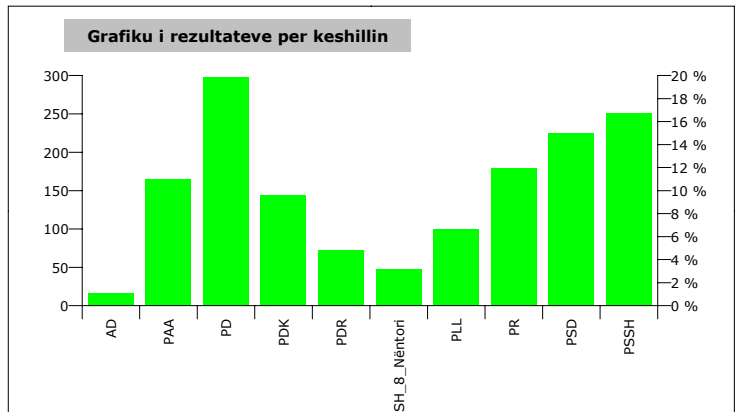

Rezultatet e zgjedhjeve per kandidatet per kryetar ne cdo qv

Nr	QV	K 1	K 2	K 3	K 4	K 5	Total:
1	0762	0	25	0	5	101	131
2	0763	0	53	1	21	161	236
3	0764	0	38	0	22	66	126
4	0765	0	41	1	29	105	176
5	0766	0	28	2	19	42	91
6	0767	0	69	0	25	23	117
7	0768	0	84	0	10	2	96
8	0769	2	142	0	74	25	243
9	0770	0	146	2	57	20	225
Total		2	626	6	262	545	1,441

Rezultatet e zgjedhjeve per keshilltare ne cdo QV

P 1	P 2	P 3	P 4	P 5	P 6	P 7	P 8	P 9	P 10	TOTAL
1	29	2	7	12	1	0	5	69	6	132
4	31	43	17	71	0	6	18	25	19	234
0	15	12	22	7	1	1	12	31	21	122
0	0	0	18	14	1	28	10	75	30	176
3	2	3	35	9	0	0	10	6	21	89
1	10	0	49	1	2	0	17	2	35	117
0	0	7	48	0	2	2	20	1	13	93
0	23	0	38	0	31	50	50	0	51	243
7	47	2	50	24	8	8	29	6	44	225
16	157	69	284	138	46	95	171	215	240	1,431