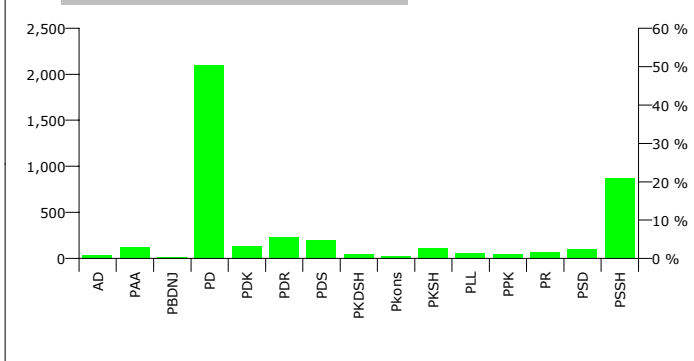

Grafiku i rezultateve per keshillin