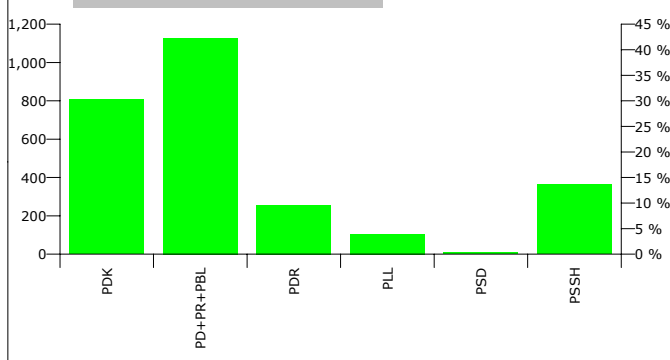

FITUES DED RROK KERAJ PD+PR+PBL

Rezultatet e zgjedhjeve per anetaret e keshillit

Nr	Subjektet Zgjedhore	Vota	Pergindja	Mandate
1	ALEANCA DEMOKRATIKE (N. CEKA)	63	2.59 %	0
2	PARTIA AGRARE AMBIENTALISTE (L. XHUVELI)	22	0.91 %	0
3	PARTIA BASHKIMI LIBERAL SHQIPTAR (T. LAÇO)	11	0.45 %	0
4	PARTIA BASHKIMI PËR TË DREJTAT E NJERIUT (V. DULE)	63	2.59 %	0
5	PARTIA DEMOKRATE E RE (G. POLLO)	189	7.78 %	1
6	PARTIA DEMOKRATIKE (S. BERISHA)	1,030	42.39 %	6
7	PARTIA DEMOKRISTIANE (N. LESI)	266	10.95 %	2
8	PARTIA LËVIZJA E LEGALITETIT (E. SPAHIU)	75	3.09 %	1
9	PARTIA REPUBLIKANE SHQIPTARE (F. MEDIU)	134	5.51 %	1
10	PARTIA SOCIALDEMOKRATE E SHQIPËRISË (S. GJINUSHI)	80	3.29 %	1
11	PARTIA SOCIALISTE E SHQIPËRISË (F. NANO)	497	20.45 %	3
Total:		2,430	100 %	15

Grafiku i rezultateve per kryetar