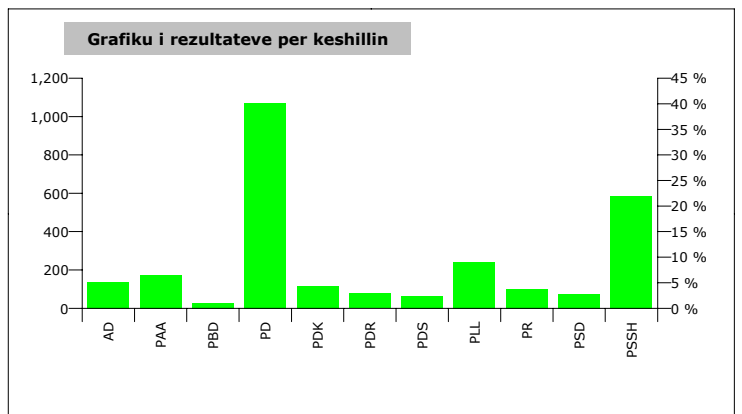

Rezultatet e zgjedhjeve per kandidatet per kryetar ne cdo qv

Nr	QV	K 1	K 2	K 3	K 4	K 5	K 6	Total:
1	0753	31	45	0	0	27	3	106
2	0754	146	115	0	1	43	0	305
3	0755	165	177	1	0	13	3	359
4	0756	258	119	1	1	28	2	409
5	0757	63	180	0	2	46	5	296
6	0758	13	31	1	0	3	7	55
7	0759	208	115	5	5	126	3	462
8	0760	57	51	2	13	115	3	241
9	0761	97	94	3	23	95	1	313
Total:		1,038	927	13	45	496	27	2,546

Rezultatet e zgjedhjeve per keshilltare ne cdo QV

P 1	P 2	P 3	P 4	P 5	P 6	P 7	P 8	P 9	P 10	P 11	TOTAL
16	0	0	0	3	23	5	24	0	4	31	106
6	0	0	0	0	209	0	26	0	0	64	305
17	3	6	7	3	151	2	28	3	7	120	347
49	71	11	1	8	112	14	14	11	23	90	404
19	51	1	5	14	126	9	19	2	7	31	284
0	0	1	3	0	17	4	22	2	6	0	55
14	27	4	11	7	172	54	59	5	6	106	465
5	8	1	10	22	85	10	22	28	3	47	241
4	6	0	23	16	118	14	14	45	26	63	329
130	166	24	60	73	1,013	112	228	96	82	552	2,536