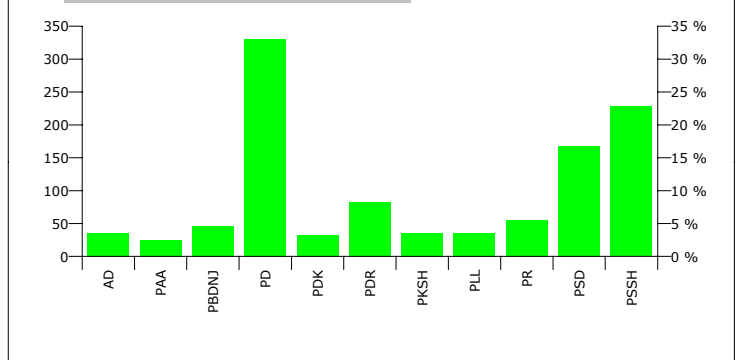

FITUES KASTRIOT MARK NDOJI PD+PR+PBL

Rezultatet e zgjedhjeve per anetaret e keshillit

Nr	Subjektet Zgjedhore	Vota	Pergindja	Mandate
1	ALEANCA DEMOKRATIKE (N. CEKA)	35	3.26 %	0
2	PARTIA AGRARE AMBIENTALISTE (L. XHUVELI)	25	2.33 %	0
3	PARTIA BASHKIMI PER TE DREJTAT E NJERIUT (V. DULE)	46	4.29 %	1
4	PARTIA DEMOKRATE E RE (G. POLLO)	82	7.65 %	1
5	PARTIA DEMOKRATIKE (S. BERISHA)	331	30.88 %	4
6	PARTIA DEMOKRISTIANE (N. LESI)	32	2.99 %	0
7	PARTIA KOMUNISTE E SHQIPËRISË (H. MILLOSHI)	35	3.26 %	0
8	PARTIA LËVIZJA E LEGALITETIT (E. SPAHIU)	36	3.36 %	1
9	PARTIA REPUBLIKANE SHQIPTARE (F. MEDIU)	55	5.13 %	1
10	PARTIA SOCIALDEMOKRATE E SHQIPËRISË (S. GJINUSHI)	167	15.58 %	2
11	PARTIA SOCIALISTE E SHQIPËRISË (F. NANO)	228	21.27 %	3
Total:		1,072	100 %	13

Grafiku i rezultateve per kryetar

Grafiku i rezultateve per keshillin

Rezultatet e zgjedhjeve per kandidatet per kryetar ne cdo qv

Nr	QV	K 1	K 2	K 3	K 4	Total:
1	0788	30	2	93	66	191
2	0789	27	6	166	36	235
3	0790	35	1	31	45	112
4	0791	26	1	26	33	86
5	0792	95	3	63	66	227
6	0793	43	5	52	20	120
7	0794	61	2	31	31	125
Total		317	20	462	297	1,096