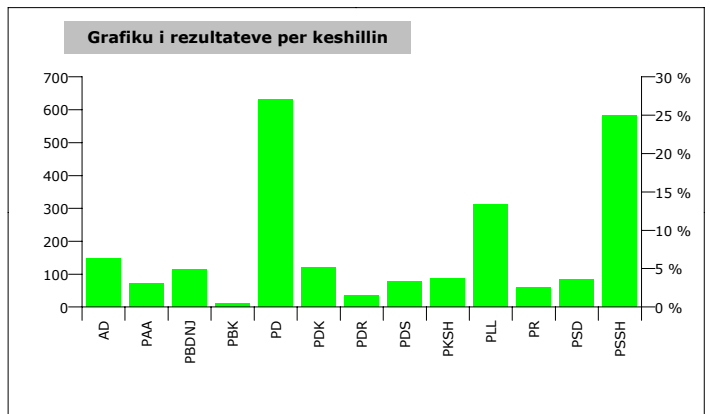

Rezultatet e zgjedhjeve per keshilltare ne cdo QV

	P 1	P 2	P 3	P 4	P 5	P 6	P 7	P 8	P 9	P 10	TOTAL
1	31	76	15	167	44	14	0	61	20	146	574
2	13	12	3	104	100	5	9	19	13	110	388
3	22	10	34	58	15	0	2	0	8	50	199
4	39	16	10	117	9	1	0	38	2	55	287
5	46	22	5	79	77	1	8	14	37	54	343
6	16	0	1	11	63	0	3	6	0	19	119
7	16	8	35	178	132	18	8	80	10	85	570
Total											

QARKU LEZHE

KOMUNA FAN

Zgjedhes ne Liste	3,424
Pjesmarrje ne votim	68.63 %
Flete votimi te vlefshme	2,277
Flete votimi te pavlefshme	75
Flete votimi te parregullta	23
Flete votimi te kontestuara	7

Rezultatet e zgjedhjeve per kryetar				
Nr	Kandidati	Partia	Vota	Pergindja
1	FRAN GJERGJ MARGJEÇI	PDR	9	0.40 %
2	GJON PRENGE LLESHI	PLL	81	3.57 %
3	MARK NDUE PRENGA	PSSH	1,071	47.20 %
4	NDUE MARK MARKU	PDS	66	2.91 %
5	NIKOLL GJETË SHYTI	PD+PR+PBL	1,042	45.92 %
Total:			2,269	100 %

FITUES MARK NDUE PRENGA PSSH

Rezultatet e zgjedhjeve per anetaret e keshillit				
Nr	Subjektet Zgjedhore	Vota	Pergindja	Mandate
1	ALEANCA DEMOKRATIKE (N. CEKA)	143	6.32 %	1
2	PARTIA AGRARE AMBIENTALISTE (L. XHUVELI)	69	3.05 %	0
3	PARTIA BALLI KOMBËTAR (SH. ROQI)	10	0.44 %	0
4	PARTIA BASHKIMI PËR TË DREJTAT E NJERIUT (V. DULE)	110	4.86 %	1
5	PARTIA DEMOKRACIA SOCIALE (P. MILO)	77	3.40 %	0
6	PARTIA DEMOKRATE E RE (G. POLLO)	33	1.46 %	0
7	PARTIA DEMOKRATIKE (S. BERISHA)	611	27.00 %	4
8	PARTIA DEMOKRISTIANE (N. LESI)	117	5.17 %	1
9	PARTIA KOMUNISTE E SHQIPËRISË (H. MILLOSHI)	85	3.76 %	1
10	PARTIA LËVIZJA E LEGALITETIT (E. SPAHIU)	303	13.39 %	2
11	PARTIA REPUBLIKANE SHQIPTARE (F. MEDIU)	58	2.56 %	0
12	PARTIA SOCIALDEMOKRATE E SHQIPËRISË (S. GJINUSHI)	81	3.58 %	1
13	PARTIA SOCIALISTE E SHQIPËRISË (F. NANO)	566	25.01 %	4
Total:		2,263	100 %	15