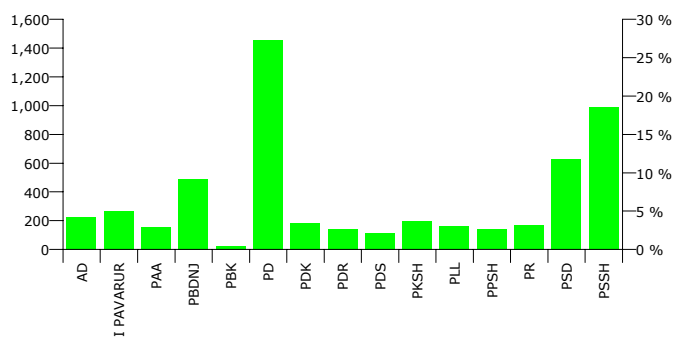

Grafiku i rezultateve për keshillin