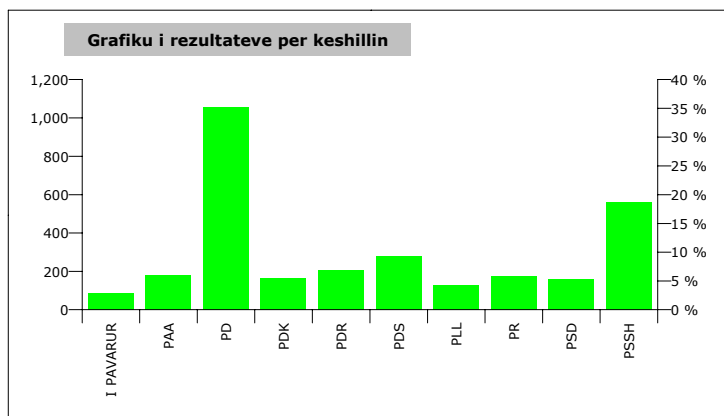

Rezultatet e zgjedhjeve per kandidatet per kryetar ne cdo qv

Nr	QV	K 1	K 2	K 3	K 4	K 5	K 6	K 7	Total:
1	0709	154	103	104	0	38	12	1	412
2	0710	8	19	40	0	16	2	8	93
3	0711	96	80	61	0	18	2	1	258
4	0712	109	95	64	1	36	7	0	312
5	0714	42	79	95	3	174	102	10	505
6	0715	35	129	83	2	125	30	3	407
7	0716	97	45	52	0	39	0	10	243
8	0717	29	109	128	0	50	30	60	406
9	0718	20	83	203	3	56	8	17	390
Total		590	742	830	9	552	193	110	3,026

Rezultatet e zgjedhjeve per keshilltare ne cdo QV

P 1	P 2	P 3	P 4	P 5	P 6	P 7	P 8	P 9	P 10	TOTAL
19	13	48	40	158	11	13	3	19	66	390
5	0	37	1	15	2	5	0	5	18	88
4	16	26	34	80	3	2	3	16	57	241
11	15	18	22	131	12	7	10	8	75	309
14	38	32	15	147	84	45	21	39	58	493
2	13	12	15	153	29	11	26	36	99	396
3	42	28	28	78	5	5	24	6	25	244
21	14	33	25	160	9	30	45	12	50	399
3	25	42	24	116	6	8	40	18	101	383
82	176	276	204	1,038	161	126	172	159	549	2,943