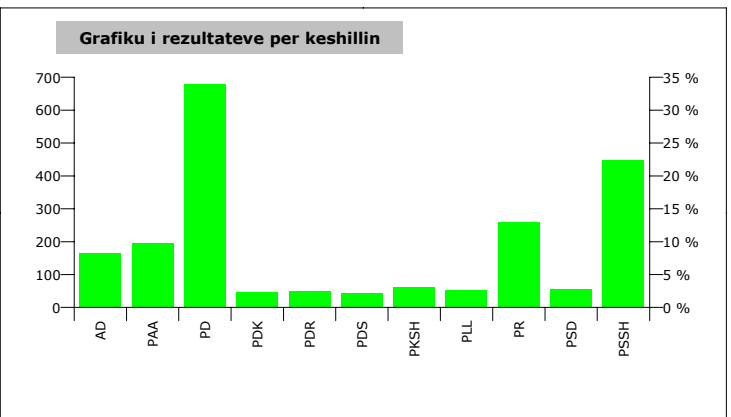

Rezultatet e zgjedhjeve per keshilltare ne cdo QV

	P 1	P 2	P 3	P 4	P 5	P 6	P 7	P 8	P 9	P 10	P 11	TOTAL
1	0	2	0	24	59	2	2	0	37	37	25	188
2	8	0	0	20	109	20	2	0	13	21	35	228
3	2	18	3	2	31	0	0	2	0	26	27	111
4	3	0	0	19	29	0	2	1	0	15	20	89
5	19	1	26	2	39	2	25	28	0	31	47	220
6	1	0	12	13	36	6	0	0	1	14	33	116
7	2	4	5	2	28	2	4	6	4	23	41	121
Total												

QARKU LEZHE

KOMUNA KALLMET

Zgjedhës ne Liste	4,432
Pjesmarrje ne votim	47.68 %
Flete votimi te vlefshme	2,036
Flete votimi te pavlefshme	66
Flete votimi te parregullta	11
Flete votimi te kontestuara	0

Rezultatet e zgjedhjeve per kryetar				
Nr	Kandidati	Partia	Vota	Pergindja
1	DODË HIL NDOCI	PLL	151	7.42 %
2	GJERGJ NIKOLLE PALI	PDS	98	4.81 %
3	LUIGJ ZEF TOMA	PKSH	14	0.69 %
4	ANDREC GJIN GJINI	PD+PR+PBL	810	39.78 %
5	SHTJEFEN GJOKE HABERI	PSSH	893	43.86 %
6	VLASH PREND TOMA	PSD	26	1.28 %
7	ZEF NDUE PEPA	PDK	44	2.16 %
Total:			2,036	100 %

FITUES SHTJEFEN GJOKE HABERI PSSH

Rezultatet e zgjedhjeve per anetaret e keshillit				
Nr	Subjektet Zgjedhore	Vota	Pergindja	Mandate
1	ALEANCA DEMOKRATIKE (N. CEKA)	166	8.08 %	1
2	PARTIA AGRARE AMBIENTALISTE (L. XHUVELI)	196	9.54 %	2
3	PARTIA DEMOKRACIA SOCIALE (P. MILO)	43	2.09 %	0
4	PARTIA DEMOKRATE E RE (G. POLLO)	49	2.39 %	0
5	PARTIA DEMOKRATIKE (S. BERISHA)	679	33.06 %	5
6	PARTIA DEMOKRISTIANE (N. LESI)	46	2.24 %	0
7	PARTIA KOMUNISTE E SHQIPËRISË (H. MILLOSHI)	62	3.02 %	1
8	PARTIA LEVIZJA E LEGALITETIT (E. SPAHIU)	52	2.53 %	0
9	PARTIA REPUBLIKANE SHQIPTARE (F. MEDIU)	258	12.56 %	2
10	PARTIA SOCIALDEMOKRATE E SHQIPËRISË (S. GJINUSHI)	54	2.63 %	1
11	PARTIA SOCIALISTE E SHQIPËRISË (F. NANO)	449	21.86 %	3
Total:		2,054	100 %	15