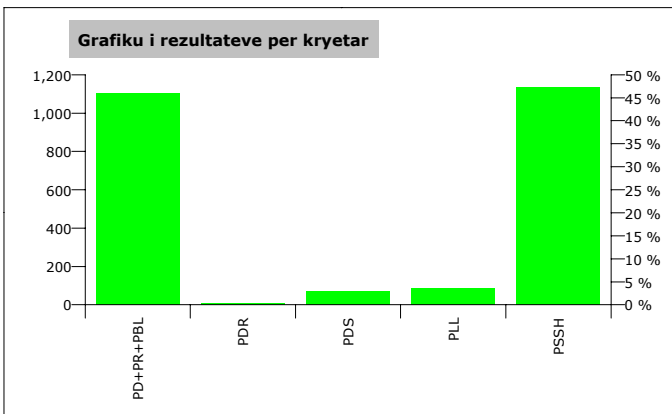

Rezultatet e zgjedhjeve per keshilltare ne cdo QV

	P 1	P 2	P 3	P 4	P 5	P 6	P 7	P 8	P 9	P 10	TOTAL
1	31	76	15	167	44	14	0	61	20	146	574
2	13	12	3	104	100	5	9	19	13	110	388
3	22	10	34	58	15	0	2	0	8	50	199
4	39	16	10	117	9	1	0	38	2	55	287
5	46	22	5	79	77	1	8	14	37	54	343
6	16	0	1	11	63	0	3	6	0	19	119
7	16	8	35	178	132	18	8	80	10	85	570
Total											

QARKU LEZHE

KOMUNA FAN

Zgjedhes ne Liste	3,424
Pjesmarrje ne votim	68.63 %
Flete votimi te vlefshme	2,277
Flete votimi te pavlefshme	75
Flete votimi te parregullta	23
Flete votimi te kontestuara	7

Rezultatet e zgjedhjeve per kryetar				
Nr	Kandidati	Partia	Vota	Pergindja
1	FRAN GJERGJ MARGJEÇI	PDR	9	0.40 %
2	GJON PRENGE LLESHI	PLL	81	3.57 %
3	MARK NDUE PRENGA	PSSH	1,071	47.20 %
4	NDUE MARK MARKU	PDS	66	2.91 %
5	NIKOLL GJETË SHYTI	PD+PR+PBL	1,042	45.92 %
Total:			2,269	100 %

FITUES MARK NDUE PRENGA PSSH

Rezultatet e zgjedhjeve per anetaret e keshillit				
Nr	Subjektet Zgjedhore	Vota	Pergindja	Mandate
1	ALEANCA DEMOKRATIKE (N. CEKA)	143	6.32 %	1
2	PARTIA AGRARE AMBIENTALISTE (L. XHUVELI)	69	3.05 %	0
3	PARTIA BALLI KOMBËTAR (SH. ROQI)	10	0.44 %	0
4	PARTIA BASHKIMI PËR TË DREJTAT E NJERIUT (V. DULE)	110	4.86 %	1
5	PARTIA DEMOKRACIA SOCIALE (P. MILO)	77	3.40 %	0
6	PARTIA DEMOKRATE E RE (G. POLLO)	33	1.46 %	0
7	PARTIA DEMOKRATIKE (S. BERISHA)	611	27.00 %	4
8	PARTIA DEMOKRISTIANE (N. LESI)	117	5.17 %	1
9	PARTIA KOMUNISTE E SHQIPËRISË (H. MILLOSHI)	85	3.76 %	1
10	PARTIA LËVIZJA E LEGALITETIT (E. SPAHIU)	303	13.39 %	2
11	PARTIA REPUBLIKANE SHQIPTARE (F. MEDIU)	58	2.56 %	0
12	PARTIA SOCIALDEMOKRATE E SHQIPËRISË (S. GJINUSHI)	81	3.58 %	1
13	PARTIA SOCIALISTE E SHQIPËRISË (F. NANO)	566	25.01 %	4
Total:		2,263	100 %	15