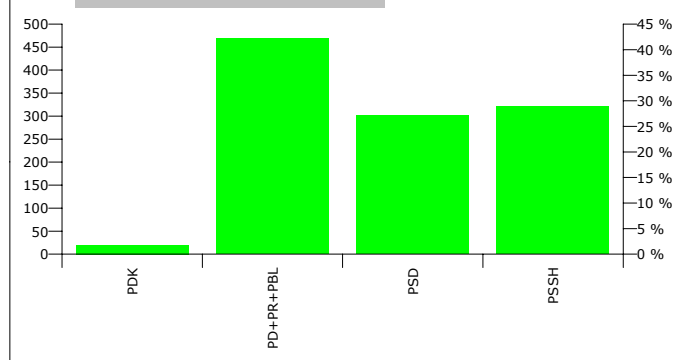

FITUES KASTRIOT MARK NDOJI PD+PR+PBL

Rezultatet e zgjedhjeve per anetaret e keshillit

Nr	Subjektet Zgjedhore	Vota	Pergindja	Mandate
1	ALEANCA DEMOKRATIKE (N. CEKA)	35	3.26 %	0
2	PARTIA AGRARE AMBIENTALISTE (L. XHUVELI)	25	2.33 %	0
3	PARTIA BASHKIMI PER TE DREJTAT E NJERIUT (V. DULE)	46	4.29 %	1
4	PARTIA DEMOKRATE E RE (G. POLLO)	82	7.65 %	1
5	PARTIA DEMOKRATIKE (S. BERISHA)	331	30.88 %	4
6	PARTIA DEMOKRISTIANE (N. LESI)	32	2.99 %	0
7	PARTIA KOMUNISTE E SHQIPËRISË (H. MILLOSHI)	35	3.26 %	0
8	PARTIA LËVIZJA E LEGALITETIT (E. SPAHIU)	36	3.36 %	1
9	PARTIA REPUBLIKANE SHQIPTARE (F. MEDIU)	55	5.13 %	1
10	PARTIA SOCIALDEMOKRATE E SHQIPËRISË (S. GJINUSHI)	167	15.58 %	2
11	PARTIA SOCIALISTE E SHQIPËRISË (F. NANO)	228	21.27 %	3
Total:		1,072	100 %	13

Grafiku i rezultateve per kryetar