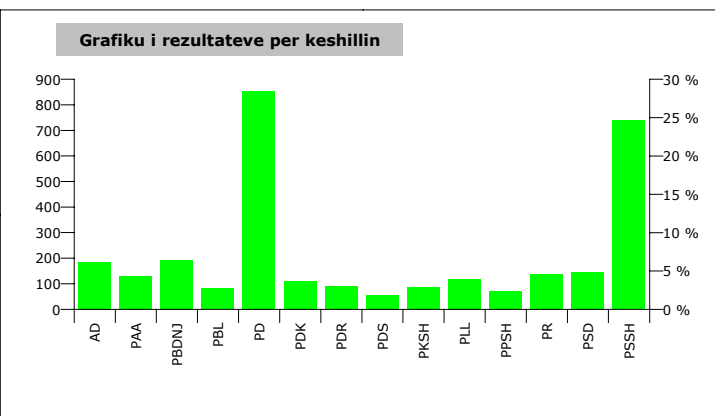

QARKU LEZHE

BASHKIA RUBIK

Zgjedhes ne Liste	5,733
Pjesmarrje ne votim	54.00 %
Flete votimi te vlefshme	2,977
Flete votimi te pavlefshme	110
Flete votimi te parregullta	11
Flete votimi te kontestuara	10

Rezultatet e zgjedhjeve per kryetar				
Nr	Kandidati	Partia	Vota	Pergindja
1	ANTON CUP DODA	PLL	43	1.43 %
2	GJOK ZEF VUKA	PSSH	1,372	45.73 %
3	GJON NDUJE NDOJ	PSD	19	0.63 %
4	MARK GJON RUÇI	PD+PR+PBL	1,556	51.87 %
5	VIKTOR PJETER BROZI	PDR	10	0.33 %
Total:			3,000	100 %

FITUES MARK GJON RUÇI PD+PR+PBL

Rezultatet e zgjedhjeve per anetaret e keshillit				
Nr	Subjektet Zgjedhore	Vota	Pergindja	Mandate
1	ALEANCA DEMOKRATIKE (N. CEKA)	183	6.16 %	1
2	PARTIA AGRARE AMBIENTALISTE (L. XHUVELI)	129	4.34 %	1
3	PARTIA BASHKIMI LIBERAL SHQIPTAR (T. LACO)	81	2.73 %	0
4	PARTIA BASHKIMI PËR TË DREJTAT E NJERIUT (V. DULE)	192	6.47 %	1
5	PARTIA DEMOKRACIA SOCIALE (P. MILO)	56	1.89 %	0
6	PARTIA DEMOKRATE E RE (G. POLLO)	91	3.07 %	1
7	PARTIA DEMOKRATIKE (S. BERISHA)	844	28.43 %	5
8	PARTIA DEMOKRISTIANE (N. LESI)	109	3.67 %	1
9	PARTIA E PUNËS SË SHQIPËRISË (XH. PATAJ)	70	2.36 %	0
10	PARTIA KOMUNISTE E SHQIPËRISË (H. MILLOSHI)	85	2.86 %	0
11	PARTIA LËVIZJA E LEGALITETIT (E. SPAHIU)	118	3.97 %	1
12	PARTIA REPUBLIKANE SHQIPTARE (F. MEDIU)	138	4.65 %	1
13	PARTIA SOCIALDEMOKRATE E SHQIPËRISË (S. GJINUSHI)	142	4.78 %	1
14	PARTIA SOCIALISTE E SHQIPËRISË (F. NANO)	731	24.62 %	4
Total:		2,969	100 %	17