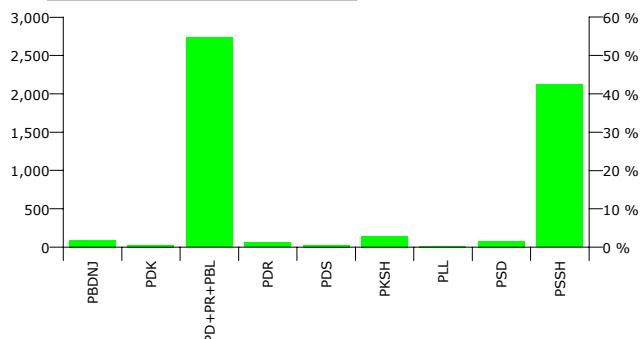

FITUES PRENG PJETER TOMA PD+PR+PBL

Rezultatet e zgjedhjeve për anëtarët e keshillit

Nr	Subjektet Zgjedhore	Vota	Përqindja	Mandate
1	ALEANCA DEMOKRATIKE (N. CEKA)	225	4.25 %	1
2	NIKOLIN GJON KAÇORRI	264	4.99 %	1
3	PARTIA AGRARE AMBIENTALISTE (L. XHUVELI)	157	2.97 %	0
4	PARTIA BALLI KOMBËTAR (SH. ROQI)	22	0.42 %	0
5	PARTIA BASHKIMI PËR TË DREJTAT E NJERIUT (V. DULE)	482	9.11 %	2
6	PARTIA DEMOKRACIA SOCIALE (P. MILO)	110	2.08 %	0
7	PARTIA DEMOKRATE E RE (G. POLLO)	139	2.63 %	0
8	PARTIA DEMOKRATIKE (S. BERISHA)	1,443	27.28 %	5
9	PARTIA DEMOKRISTIANE (N. LESI)	178	3.37 %	1
10	PARTIA E PUNËS SË SHQIPËRISË (XH. PATAJ)	137	2.59 %	0
11	PARTIA KOMUNISTE E SHQIPËRISË (H. MILLOSHI)	197	3.72 %	1
12	PARTIA LËVIZJA E LEGALITETIT (E. SPAHIU)	158	2.99 %	0
13	PARTIA REPUBLIKANË SHQIPTARE (F. MEDIU)	170	3.21 %	1
14	PARTIA SOCIALDEMOKRATE E SHQIPËRISË (S. GJINUSHI)	625	11.82 %	2
15	PARTIA SOCIALISTE E SHQIPËRISË (F. NANO)	982	18.57 %	3
Total:		5,289	100 %	17

Grafiku i rezultateve për kryetar