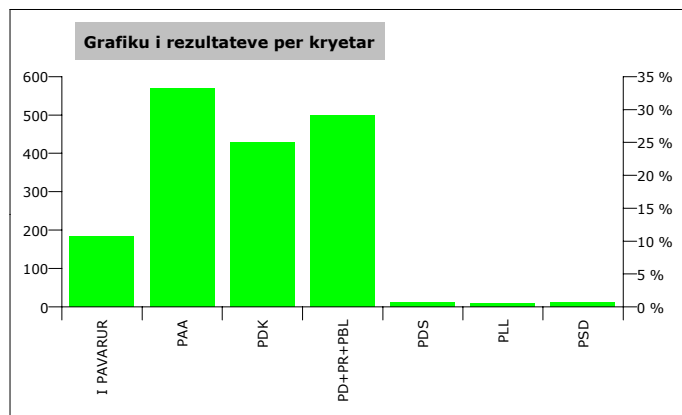

Rezultatet e zgjedhjeve per kandidatet per kryetar ne cdo qv

Nr	QV	K 1	K 2	K 3	K 4	K 5	K 6	K 7	Total:
1	0720	14	1	2	12	0	0	8	37
2	0721								70
3	0722	32	0	1	15	0	0	17	65
4	0723	20	3	0	26	0	1	44	94
5	0724	27	2	0	15	0	2	58	104
6	0725	150	0	15	139	6	2	178	490
7	0726	40	0	158	104	0	0	52	354
8	0727	80	0	1	19	0	0	37	137
9	0728								
Total		419	10	180	488	9	12	556	1,674

Rezultatet e zgjedhjeve per keshilltare ne cdo QV

P 1	P 2	P 3	P 4	P 5	P 6	P 7	P 8	P 9	P 10	P 11	P 12	TOTAL
14	4	6	1	0	14	2	0	0	0	0	6	35
4	12	0	0	4	15	3	0	0	0	0	32	70
6	12	1	0	0	16	9	0	0	0	0	17	61
2	8	0	6	9	24	13	0	0	3	0	29	94
3	9	0	2	0	31	9	0	1	12	14	14	95
2	20	4	18	4	130	25	3	14	18	9	75	322
10	43	0	3	6	161	59	2	47	25	34	100	490
2	15	13	3	31	34	10	110	10	70	2	44	344
0	2	0	0	42	32	33	0	1	9	2	15	136
31	125	24	33	96	457	163	115	73	137	61	332	1,647