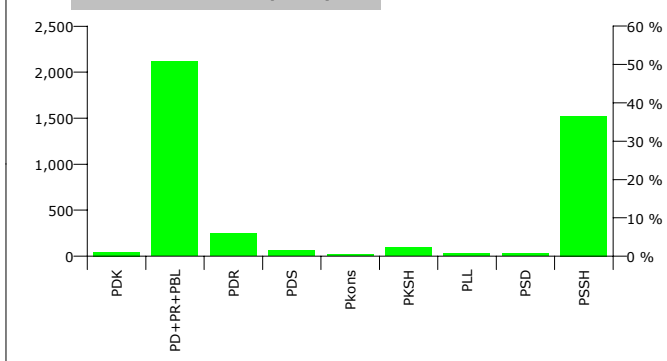

FITUES VLASH DODE GEGA PD+PR+PBL

Rezultatet e zgjedhjeve per anetaret e keshillit

Nr	Subjektet Zgjedhore	Vota	Pergindja	Mandate
1	ALEANCA DEMOKRATIKE (N. CEKA)	33	0.80 %	0
2	PARTIA AGRARE AMBIENTALISTE (L. XHUVELI)	121	2.94 %	1
3	PARTIA BASHKIMI PËR TË DREJTAT E NJERIUT (V. DULE)	14	0.34 %	0
4	PARTIA DEMOKRACIA SOCIALE (P. MILO)	192	4.66 %	1
5	PARTIA DEMOKRATE E RE (G. POLLO)	225	5.46 %	1
6	PARTIA DEMOKRATIKE (S. BERISHA)	2,073	50.32 %	8
7	PARTIA DEMOKRISTIANE (N. LESI)	129	3.13 %	1
8	PARTIA KOMUNISTE E SHQIPËRISË (H. MILLOSHI)	111	2.69 %	0
9	PARTIA KONSERVATORE SHQIPTARE (A. RUÇO)	24	0.58 %	0
10	PARTIA KRISTIAN DEMOKRATE E SHQIPËRISË (F. DASHI)	51	1.24 %	0
11	PARTIA LËVIZJJA E LEGALITETIT (E. SPAHIU)	59	1.43 %	0
12	PARTIA PAJTIMI KOMBËTAR SHQIPTAR (S. DOBI)	52	1.26 %	0
13	PARTIA REPUBLIKANE SHQIPTARE (F. MEDIU)	72	1.75 %	0
14	PARTIA SOCIALDEMOKRATE E SHQIPËRISË (S. GJINUSHI)	96	2.33 %	0
15	PARTIA SOCIALISTE E SHQIPËRISË (F. NANO)	868	21.07 %	3
Total:		4,120	100 %	15

Grafiku i rezultateve per kryetar