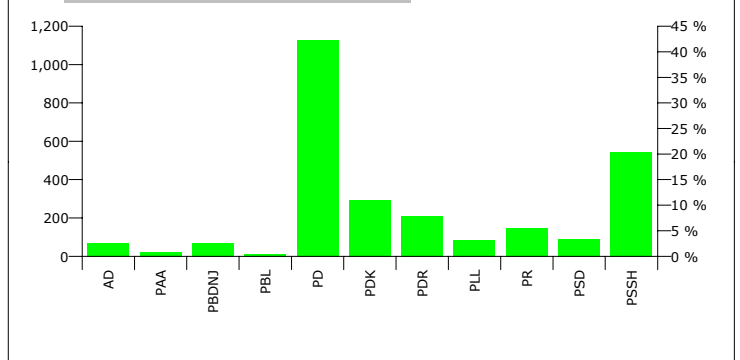

FITUES DED RROK KERAJ PD+PR+PBL

Rezultatet e zgjedhjeve per anetaret e keshillit

Nr	Subjektet Zgjedhore	Vota	Pergindja	Mandate
1	ALEANCA DEMOKRATIKE (N. CEKA)	63	2.59 %	0
2	PARTIA AGRARE AMBIENTALISTE (L. XHUVELI)	22	0.91 %	0
3	PARTIA BASHKIMI LIBERAL SHQIPTAR (T. LAÇO)	11	0.45 %	0
4	PARTIA BASHKIMI PËR TË DREJTAT E NJERIUT (V. DULE)	63	2.59 %	0
5	PARTIA DEMOKRATE E RE (G. POLLO)	189	7.78 %	1
6	PARTIA DEMOKRATIKE (S. BERISHA)	1,030	42.39 %	6
7	PARTIA DEMOKRISTIANE (N. LESI)	266	10.95 %	2
8	PARTIA LËVIZJA E LEGALITETIT (E. SPAHIU)	75	3.09 %	1
9	PARTIA REPUBLIKANE SHQIPTARE (F. MEDIU)	134	5.51 %	1
10	PARTIA SOCIALDEMOKRATE E SHQIPËRISË (S. GJINUSHI)	80	3.29 %	1
11	PARTIA SOCIALISTE E SHQIPËRISË (F. NANO)	497	20.45 %	3
Total:		2,430	100 %	15

Grafiku i rezultateve per kryetar

Grafiku i rezultateve per keshillin

Rezultatet e zgjedhjeve per kandidatet per kryetar ne cdo qv

Nr	QV	K 1	K 2	K 3	K 4	K 5	K 6	Total:
1	0899	51	0	211	140	170	61	633
2	0900	21	1	222	160	35	35	474
3	0901	18	4	173	82	13	122	412
4	0902	4	2	127	89	8	65	295
5	0903	1	2	291	263	8	50	615
Total		95	9	1,024	734	234	333	2,429