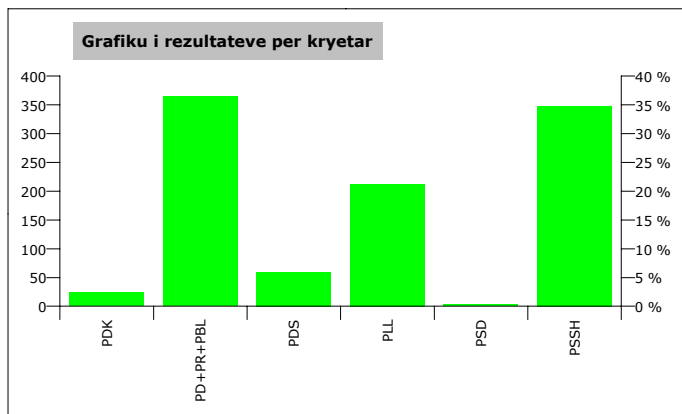

Rezultatet e zgjedhjeve per kandidatet per kryetar ne cdo qv

Nr	QV	K 1	K 2	K 3	K 4	K 5	K 6	Total:
1	0838	35	25	3	0	1	21	85
2	0839	20	36	1	0	1	24	81
3	0840	70	22	3	3	2	54	154
4	0841	22	66	10	15	1	41	154
5	0842	13	59	11	4	0	40	127
6	0843	20	35	29	0	1	47	131
7	0844	30	77	4	0	0	59	170
8	0845	0	42	1	1	1	7	51
9	0846	2	6	0	0	0	55	63
Total		212	368	62	23	3	348	1,016

Rezultatet e zgjedhjeve per keshilltare ne cdo QV

P 1	P 2	P 3	P 4	P 5	P 6	P 7	P 8	P 9	P 10	P 11	P 12	P 13	P 14	TOTAL
4	0	0	2	5	2	15	1	1	2	32	0	7	13	84
7	1	1	3	1	0	27	1	5	1	18	0	6	8	79
1	0	0	0	3	0	19	3	14	0	66	0	21	27	154
2	0	2	8	0	0	65	15	3	0	21	17	0	25	158
2	0	2	4	3	3	56	3	3	0	3	4	1	43	127
9	0	0	2	17	0	43	0	5	6	13	0	3	39	137
29	23	2	29	2	1	25	0	3	21	12	1	3	17	168
23	0	0	6	0	2	17	1	0	1	0	0	0	1	51
0	1	1	1	2	0	12	0	2	0	9	0	1	35	64
77	25	8	55	33	8	279	24	36	31	174	22	42	208	1,022