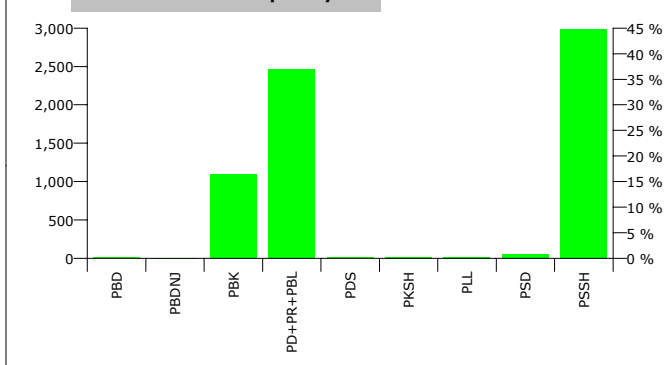

FITUES GJOK LLESH JAKU PSSH

Rezultatet e zgjedhjeve per anetaret e keshillit

Nr	Subjektet Zgjedhore	Vota	Pergindja	Mandate
1	ALEANCA DEMOKRATIKE (N. CEKA)	621	10.03 %	3
2	FRAN MARK LLESHI	305	4.93 %	1
3	NDUE ZEF DRAGUSHA	181	2.92 %	0
4	PARTIA AGRARE AMBIENTALISTE (L. XHUVELI)	211	3.41 %	1
5	PARTIA BALLI KOMBËTAR (SH. ROQI)	235	3.80 %	1
6	PARTIA BASHKIMI DEMOKRAT SHQIPTAR (Y. VALTERI)	106	1.71 %	1
7	PARTIA BASHKIMI LIBERAL SHQIPTAR (T. LACO)	9	0.15 %	0
8	PARTIA BASHKIMI PËR TË DREJTAT E NJERIUT (V. DULE)	24	0.39 %	0
9	PARTIA DEMOKRACIA SOCIALE (P. MILO)	203	3.28 %	1
10	PARTIA DEMOKRATE E RE (G. POLLO)	152	2.46 %	1
11	PARTIA DEMOKRATIKE (S. BERISHA)	1,756	28.37 %	7
12	PARTIA DEMOKRISTIANE (N. LESI)	96	1.55 %	0
13	PARTIA KOMUNISTE E SHQIPËRISË "8 NËNTORI" (P. ÇUNI)	84	1.36 %	0
14	PARTIA KOMUNISTE E SHQIPËRISË (H. MILLOSHI)	60	0.97 %	0
15	PARTIA LËVIZJA E LEGALITËTIT (E. SPAHIU)	83	1.34 %	0
16	PARTIA REPUBLIKANE SHQIPTARE (F. MEDIU)	251	4.06 %	1
17	PARTIA SOCIALDEMOKRATE E SHQIPËRISË (S. GJINUSHI)	145	2.34 %	1
18	PARTIA SOCIALISTE E SHQIPËRISË (F. NANO)	1,667	26.93 %	7
Total:		6,189	100 %	25

Grafiku i rezultateve per kryetar