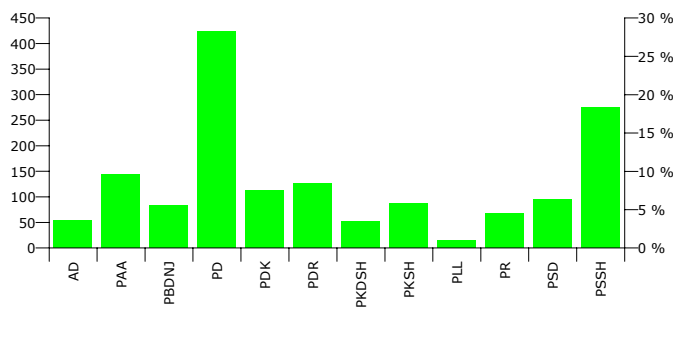

FITUES LUIGJ LLESH LLESHI PD+PR+PBL

Rezultatet e zgjedhjeve per anetaret e keshillit

Nr	Subjektet Zgjedhore	Vota	Pergindja	Mandate
1	ALEANCA DEMOKRATIKE (N. CEKA)	53	3.45 %	0
2	PARTIA AGRARE AMBIENTALISTE (L. XHUVELI)	144	9.38 %	1
3	PARTIA BASHKIMI PER TE DREJTAT E NJERIUT (V. DULE)	84	5.47 %	1
4	PARTIA DEMOKRATE E RE (G. POLLO)	127	8.27 %	1
5	PARTIA DEMOKRATIKE (S. BERISHA)	424	27.60 %	4
6	PARTIA DEMOKRISTIANE (N. LESI)	112	7.29 %	1
7	PARTIA KOMUNISTE E SHQIPËRISË (H. MILLOSHI)	88	5.73 %	1
8	PARTIA KRISTIAN DEMOKRATE E SHQIPËRISË (F. DASHI)	52	3.39 %	0
9	PARTIA LËVIZJA E LEGALITETIT (E. SPAHIU)	15	0.98 %	0
10	PARTIA REPUBLIKANE SHQIPTARE (F. MEDIU)	68	4.43 %	1
11	PARTIA SOCIALDEMOKRATE E SHQIPËRISË (S. GJINUSHI)	95	6.18 %	1
12	PARTIA SOCIALISTE E SHQIPËRISË (F. NANO)	274	17.84 %	2
Total:		1,536	100 %	13

Grafiku i rezultateve per kryetar

Grafiku i rezultateve per keshillin

Rezultatet e zgjedhjeve per kandidatet per kryetar ne cdo qv

Nr	QV	K 1	K 2	K 3	K 4	K 5	Total:
1	0804	0	0	54	0	52	106
2	0805	5	0	36	0	31	72
3	0806						56
4	0807	8	0	12	0	6	26
5	0808	47	23	24	0	138	194
6	0809	4	2	20	0	27	53
7	0810						374
8	0811	0	1	29	1	47	78
9	0812	13	1	24	1	22	74
10	0813	61	10	102	3	51	227
11	0814	20	2	74	1	22	119
12	0815	24	3	119	0	7	153
Total		190	48	652	5	637	1,532

Rezultatet e zgjedhjeve per keshilltare ne cdo QV

P 1	P 2	P 3	P 4	P 5	P 6	P 7	P 8	P 9	P 10	P 11	P 12	TOTAL
3	16	4	2	30	2	8	5	0	18	11	7	106
1	0	0	2	37	3	2	0	1	3	1	27	77
0	8		6	8	0	2	0	0	8	0	20	56
2	0	0	0	11	4	0	0	0	0	3	5	25
3	41	18	11	27	7	5	15	3	12	4	50	196
4	3	1	6	17	1	2	0	0	1	16	1	52
28	44	23	26	53	40	26	17	2	17	32	70	378
2	2	22	9	13	2	13	0	0	2	2	12	79
2	0	1	12	11	10	11	5	0	0	3	17	72
3	29	9	34	65	23	10	5	1	7	5	35	226
5	1	2	7	54	8	3	5	3	0	10	20	118
0	0	0	12	98	12	6	0	5	0	8	10	151
53	144	84	127	424	112	88	52	15	68	95	274	1,536