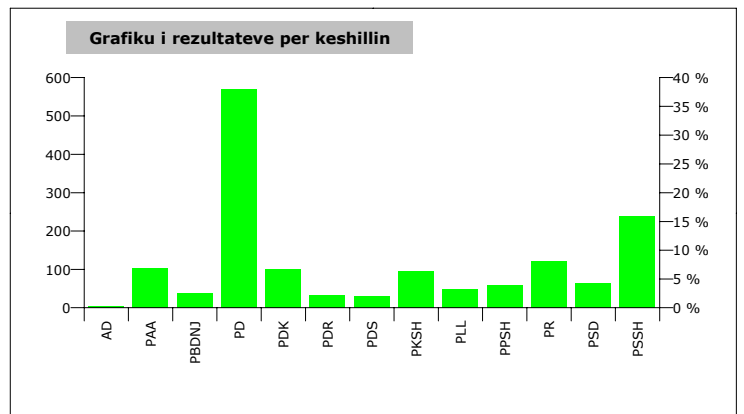

Rezultatet e zgjedhjeve per kandidatet per kryetar ne cdo qv

Nr. QV	K1	K2	K3	K4	K5	K6	K7	Total:
1 0795	1	0	0	19	2	200	48	270
2 0796	0	2	24	41	1	125	176	369
3 0797	5	11	15	25	4	105	62	227
4 0798	3	4	0	7	1	42	22	79
5 0799	0	5	0	25	0	13	14	57
6 0800	0	2	12	91	6	65	14	190
7 0801	0	0	0	1	1	38	21	61
8 0802	0	1	0	7	1	52	10	71
9 0803	0	0	0	14	1	57	52	124
Total	9	25	51	230	17	697	419	1,448

Rezultatet e zgjedhjeve per keshilltare ne cdo QV

P1	P2	P3	P4	P5	P6	P7	P8	P9	P10	P11	P12	P13	TOTAL
0	9	6	5	1	131	12	10	26	4	6	4	51	265
1	38	21	4	18	128	44	23	15	6	9	10	52	369
3	2	2	9	2	68	24	1	2	14	32	20	58	237
0	1	0	1	0	33	1	9	1	10	6	11	6	79
0	2	0	1	1	11	0	0	8	4	10	6	14	57
0	0	0	0	0	29	4	2	14	0	6	2	12	70
0	0	0	0	0	30	0	0	8	0	1	1	21	61
0	1	7	9	9	83	7	5	16	1	37	6	9	124
0	46	0	0	0	40	4	6	1	7	10	3	7	124
4	99	36	30	31	553	96	56	91	46	117	63	230	1,452