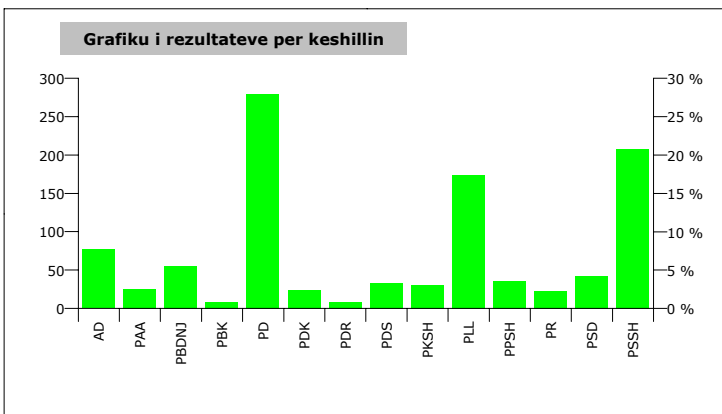

Rezultatet e zgjedhjeve per kandidatet per kryetar ne cdo qv

Nr	QV	K 1	K 2	K 3	K 4	K 5	K 6	Total:
1	0838	35	25	3	0	1	21	85
2	0839	20	36	1	0	1	24	81
3	0840	70	22	3	3	2	54	154
4	0841	22	66	10	15	1	41	154
5	0842	13	59	11	4	0	40	127
6	0843	20	35	29	0	1	47	131
7	0844	30	77	4	0	0	59	170
8	0845	0	42	1	1	1	7	51
9	0846	2	6	0	0	0	55	63
Total		212	368	62	23	3	348	1,016

Rezultatet e zgjedhjeve per keshilltare ne cdo QV

P 1	P 2	P 3	P 4	P 5	P 6	P 7	P 8	P 9	P 10	P 11	P 12	P 13	P 14	TOTAL
4	0	0	2	5	2	15	1	1	2	32	0	7	13	84
7	1	1	3	1	0	27	1	5	1	18	0	6	8	79
1	0	0	0	3	0	19	3	14	0	66	0	21	27	154
2	0	2	8	0	0	65	15	3	0	21	17	0	25	158
2	0	2	4	3	3	56	3	3	0	3	4	1	43	127
9	0	0	2	17	0	43	0	5	6	13	0	3	39	137
29	23	2	29	2	1	25	0	3	21	12	1	3	17	168
23	0	0	6	0	2	17	1	0	1	0	0	0	1	51
0	1	1	1	2	0	12	0	2	0	9	0	1	35	64
77	25	8	55	33	8	279	24	36	31	174	22	42	208	1,022