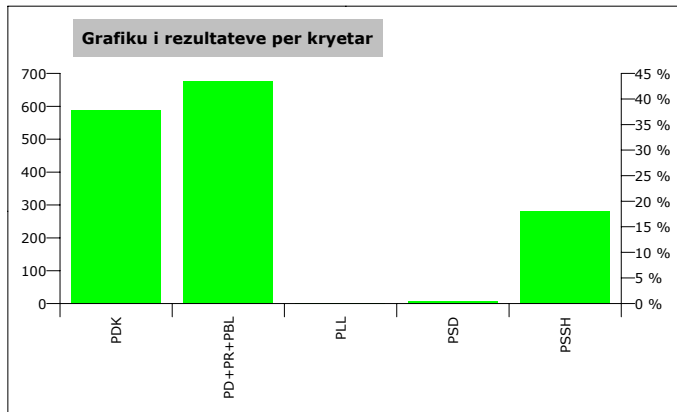

Rezultatet e zgjedhjeve per kandidatet per kryetar ne cdo qv

Nr	QV	K 1	K 2	K 3	K 4	K 5	Total:
1	0762	0	25	0	5	101	131
2	0763	0	53	1	21	161	236
3	0764	0	38	0	22	66	126
4	0765	0	41	1	29	105	176
5	0766	0	28	2	19	42	91
6	0767	0	69	0	25	23	117
7	0768	0	84	0	10	2	96
8	0769	2	142	0	74	25	243
9	0770	0	146	2	57	20	225
Total		2	626	6	262	545	1,441

Rezultatet e zgjedhjeve per keshilltare ne cdo QV

P 1	P 2	P 3	P 4	P 5	P 6	P 7	P 8	P 9	P 10	TOTAL
1	29	2	7	12	1	0	5	69	6	132
4	31	43	17	71	0	6	18	25	19	234
0	15	12	22	7	1	1	12	31	21	122
0	0	0	18	14	1	28	10	75	30	176
3	2	3	35	9	0	0	10	6	21	89
1	10	0	49	1	2	0	17	2	35	117
0	0	7	48	0	2	2	20	1	13	93
0	23	0	38	0	31	50	50	0	51	243
7	47	2	50	24	8	8	29	6	44	225
16	157	69	284	138	46	95	171	215	240	1,431