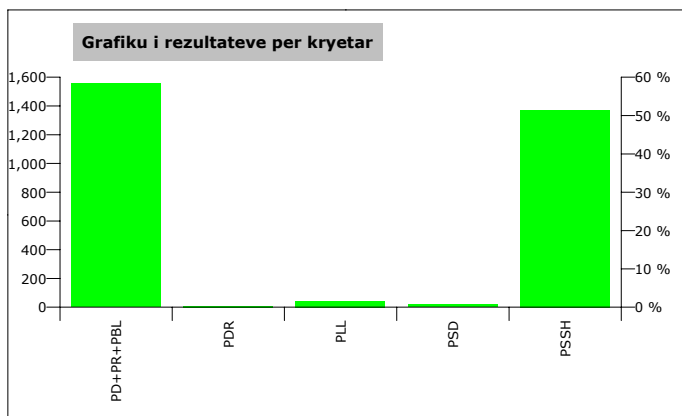

QARKU LEZHE

BASHKIA RUBIK

Zgjedhes ne Liste	5,733
Pjesmarrje ne votim	54.00 %
Flete votimi te vlefshme	2,977
Flete votimi te pavlefshme	110
Flete votimi te parregullta	11
Flete votimi te kontestuara	10

Rezultatet e zgjedhjeve per kryetar				
Nr	Kandidati	Partia	Vota	Pergindja
1	ANTON CUP DODA	PLL	43	1.43 %
2	GJOK ZEF VUKA	PSSH	1,372	45.73 %
3	GJON NDUJE NDOJ	PSD	19	0.63 %
4	MARK GJON RUÇI	PD+PR+PBL	1,556	51.87 %
5	VIKTOR PJETER BROZI	PDR	10	0.33 %
Total:			3,000	100 %

FITUES MARK GJON RUÇI PD+PR+PBL

Rezultatet e zgjedhjeve per anetaret e keshillit				
Nr	Subjektet Zgjedhore	Vota	Pergindja	Mandate
1	ALEANCA DEMOKRATIKE (N. CEKA)	183	6.16 %	1
2	PARTIA AGRARE AMBIENTALISTE (L. XHUVELI)	129	4.34 %	1
3	PARTIA BASHKIMI LIBERAL SHQIPTAR (T. LACO)	81	2.73 %	0
4	PARTIA BASHKIMI PËR TË DREJTAT E NJERIUT (V. DULE)	192	6.47 %	1
5	PARTIA DEMOKRACIA SOCIALE (P. MILO)	56	1.89 %	0
6	PARTIA DEMOKRATE E RE (G. POLLO)	91	3.07 %	1
7	PARTIA DEMOKRATIKE (S. BERISHA)	844	28.43 %	5
8	PARTIA DEMOKRISTIANE (N. LESI)	109	3.67 %	1
9	PARTIA E PUNËS SË SHQIPËRISË (XH. PATAJ)	70	2.36 %	0
10	PARTIA KOMUNISTE E SHQIPËRISË (H. MILLOSHI)	85	2.86 %	0
11	PARTIA LËVIZJA E LEGALITETIT (E. SPAHIU)	118	3.97 %	1
12	PARTIA REPUBLIKANE SHQIPTARE (F. MEDIU)	138	4.65 %	1
13	PARTIA SOCIALDEMOKRATE E SHQIPËRISË (S. GJINUSHI)	142	4.78 %	1
14	PARTIA SOCIALISTE E SHQIPËRISË (F. NANO)	731	24.62 %	4
Total:		2,969	100 %	17