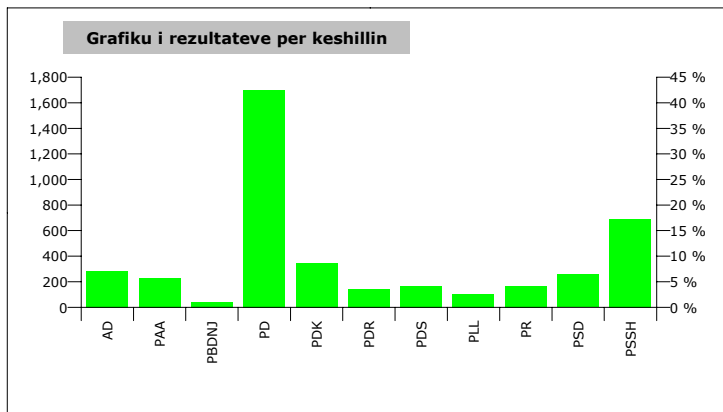

Rezultatet e zgjedhjeve per kandidatet per kryetar ne cdo qv

Nr	QV	K 1	K 2	K 3	K 4	K 5	Total:
1	0743	206	221	3	4	203	637
2	0744	234	91	2	2	153	482
3	0745	263	151	7	0	57	642
4	0746	287	109	18	1	72	487
5	0747	490	112	9	6	57	674
6	0748	134	47	7	0	16	204
7	0749	71	95	5	0	173	344
8	0750	54	38	1	1	9	103
9	0751	129	27	1	3	39	199
10	0752	195	92	5	1	68	361
Total		2,063	983	58	18	1,011	4,133

Rezultatet e zgjedhjeve per keshilltare ne cdo QV

P 1	P 2	P 3	P 4	P 5	P 6	P 7	P 8	P 9	P 10	P 11	TOTAL
49	156	5	19	2	181	0	28	9	82	74	605
3	9	2	22	27	256	75	2	1	11	78	486
78	18	4	20	7	246	16	17	52	76	111	645
68	8	5	22	14	226	14	0	26	19	82	484
37	5	0	20	31	347	44	8	15	27	154	688
7	0	4	17	3	100	8	15	26	8	23	211
10	26	1	16	10	65	116	1	10	15	86	356
3	0	16	0	20	26	8	9	3	0	16	101
16	5	3	11	15	87	14	8	19	8	13	199
11	5	3	22	11	169	54	13	6	11	55	360
282	232	43	169	140	1,703	349	101	167	257	692	4,135