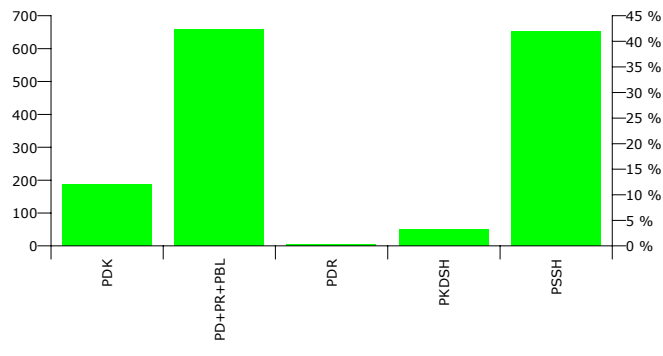

FITUES LUIGJ LLESH LLESHI PD+PR+PBL

Rezultatet e zgjedhjeve per anetaret e keshillit

Nr	Subjektet Zgjedhore	Vota	Pergindja	Mandate
1	ALEANCA DEMOKRATIKE (N. CEKA)	53	3.45 %	0
2	PARTIA AGRARE AMBIENTALISTE (L. XHUVELI)	144	9.38 %	1
3	PARTIA BASHKIMI PER TE DREJTAT E NJERIUT (V. DULE)	84	5.47 %	1
4	PARTIA DEMOKRATE E RE (G. POLLO)	127	8.27 %	1
5	PARTIA DEMOKRATIKE (S. BERISHA)	424	27.60 %	4
6	PARTIA DEMOKRISTIANE (N. LESI)	112	7.29 %	1
7	PARTIA KOMUNISTE E SHQIPËRISË (H. MILLOSHI)	88	5.73 %	1
8	PARTIA KRISTIAN DEMOKRATE E SHQIPËRISË (F. DASHI)	52	3.39 %	0
9	PARTIA LËVIZJA E LEGALITETIT (E. SPAHIU)	15	0.98 %	0
10	PARTIA REPUBLIKANE SHQIPTARE (F. MEDIU)	68	4.43 %	1
11	PARTIA SOCIALDEMOKRATE E SHQIPËRISË (S. GJINUSHI)	95	6.18 %	1
12	PARTIA SOCIALISTE E SHQIPËRISË (F. NANO)	274	17.84 %	2
Total:		1,536	100 %	13

Grafiku i rezultateve per kryetar