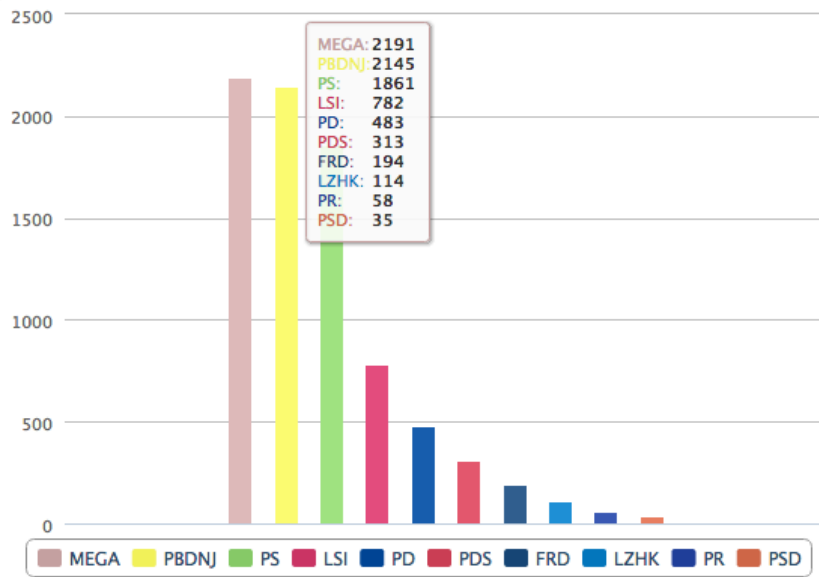

Votuar 16.103 | 37,26% Pjesëmarrja

	Subjekti	Vota	Përqindje	Mandate
2.	MEGA	487	3,15%	1
3.	PSD	225	1,45%	0
6.	PBDNJ	477	3,08%	1
APPD		4.346		
8.	LZHK	205	1,32%	0
10.	PBKD	229	1,48%	1
12.	PLL	358	2,31%	1
13.	PR	604	3,90%	1
15.	PD	2.011	13,00%	4
16.	PBK	305	1,97%	1
17.	KONS	436	2,82%	1
18.	BLD	164	1,06%	0
21.	PAA	34	0,22%	0
ASHE		9.937		
23.	PS	3.979	25,72%	8
27.	PPAK	172	1,11%	0
29.	PRRL	120	0,78%	0
30.	PSV91	101	0,65%	0
32.	FRD	303	1,96%	1
34.	PDIU	755	4,88%	2
37.	ADS	82	0,53%	0
38.	PGJ	48	0,31%	0
39.	ABDE	257	1,66%	1
40.	PDS	241	1,56%	1
44.	AAK	182	1,18%	0

46.	PÇSH	156	1,01%	0
47.	LSI	1.786	11,54%	4
49.	PKSH	143	0,92%	0
50.	G99	624	4,03%	1
51.	PUK	284	1,84%	1
53.	AD	37	0,24%	0
54.	LDSH	46	0,30%	0
56.	PPSH	109	0,70%	0
57.	PSM	173	1,12%	0
58.	PDK	339	2,19%	1

Votuar **16.103** | **37,26%*** Pjesëmarrja

Votat për subjektet në Këshillin e Bashkisë së Finiqit

Votuar 8.292 | 27,95% Pjesëmarrja

	Subjekti	Vota	Përqindje	Mandate
2.	MEGA	2.191	26,69%	6
3.	PSD	35	0,43%	0
6.	PBDNJ	2.145	26,13%	6
	APPD	655		
8.	LZHK	114	1,39%	0
13.	PR	58	0,71%	0
15.	PD	483	5,88%	1
	ASHE	3.182		
23.	PS	1.861	22,67%	5
32.	FRD	194	2,36%	0
34.	PDIU	32	0,39%	0
40.	PDS	313	3,81%	1
47.	LSI	782	9,53%	2

REZULTATI

Votuar **8.292** | **27,95%*** Pjesëmarrja

Votat për subjektet në Këshillin e Bashkisë së Konispolit

Votuar 5.702 | 52,07% Pjesëmarrja

	Subjekti	Vota	Përqindje	Mandate
2.	MEGA	63	1,14%	0
3.	PSD	170	3,07%	0
6.	PBDNJ	345	6,24%	1
APPD		1.966		
8.	LZHK	163	2,95%	0
12.	PLL	103	1,86%	0
13.	PR	553	10,00%	2
15.	PD	806	14,57%	2
16.	PBK	71	1,28%	0
18.	BLD	93	1,68%	0
21.	PAA	177	3,20%	1
ASHE		2.987		
23.	PS	1.051	19,00%	4
30.	PSV91	232	4,19%	1
32.	FRD	415	7,50%	1
34.	PDIU	316	5,71%	1
39.	ABDE	66	1,19%	0
40.	PDS	50	0,90%	0
44.	AAK	3	0,05%	0
47.	LSI	564	10,20%	2
57.	PSM	147	2,66%	0
58.	PDK	143	2,59%	0