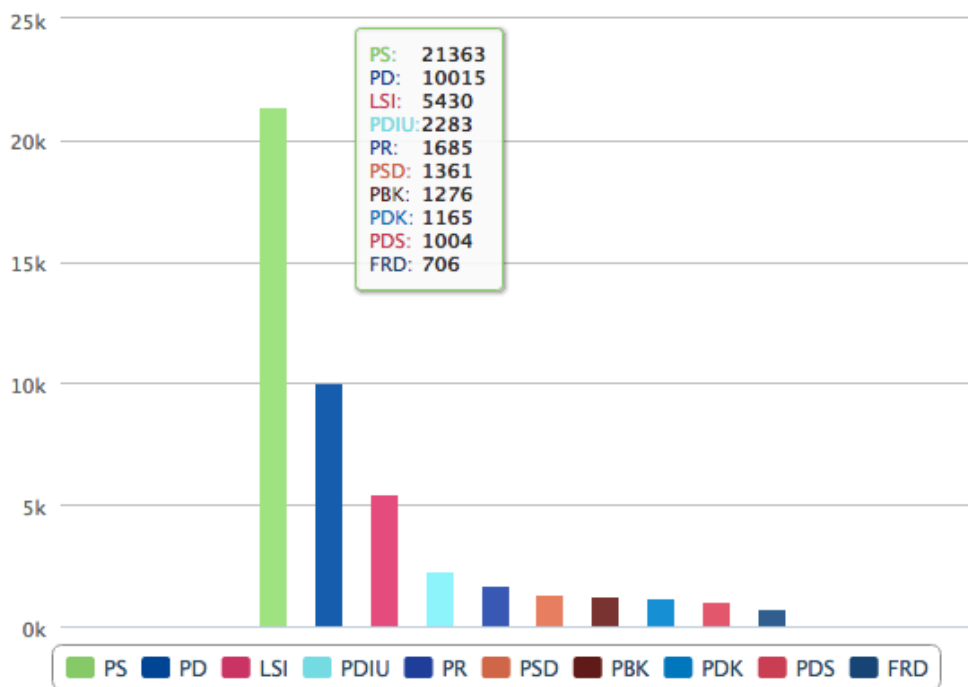

Votat për subjektet në Këshillin e Bashkisë së Vlorës

Votuar 53.706 | 34,98% Pjesëmarrja

	Subjekti	Vota	Përqindje	Mandate
1.	PKD	392	0,76%	0
3.	PSD	1.361	2,63%	0
6.	PBDNJ	242	0,47%	0
	APPD	14.282		
7.	PDM-E RE	50	0,10%	0
8.	LZHK	198	0,38%	0
10.	PBKD	390	0,75%	0
12.	PLL	55	0,11%	0
13.	PR	1.685	3,26%	2
15.	PD	10.015	19,36%	9
16.	PBK	1.276	2,47%	1
17.	KONS	54	0,10%	0
18.	BLD	360	0,70%	0
19.	PBD	23	0,04%	0
20.	LDK	34	0,07%	0
21.	PAA	142	0,27%	0
	ASHE	35.463		
23.	PS	21.363	41,29%	18
26.	ADK	282	0,55%	0
27.	PPAK	116	0,22%	0
30.	PSV91	452	0,87%	0
32.	FRD	706	1,36%	1
34.	PDIU	2.283	4,41%	2

35.	PEISH	642	1,24%	1
37.	ADS	86	0,17%	0
38.	PGJ	52	0,10%	0
39.	ABDE	587	1,13%	0
40.	PDS	1.004	1,94%	1
41.	FRA	142	0,27%	0
44.	AAK	87	0,17%	0
46.	PÇSH	162	0,31%	0
47.	LSI	5.430	10,49%	5
49.	PKSH	177	0,34%	0
52.	PMDE	34	0,07%	0
53.	AD	114	0,22%	0
55.	PDM	109	0,21%	0
56.	PPSH	124	0,24%	0
57.	PSM	346	0,67%	0
58.	PDK	1.165	2,25%	1

Votuar **53.706** | **34,98%*** Pjesëmarrja ↘

Votat për subjektet në Këshillin e Bashkisë së Selenicës

Votuar 11.503 | 42,45% Pjesëmarrja

	Subjekti	Vota	Përqindje	Mandate
1.	PKD	345	3,02%	0
3.	PSD	190	1,66%	0
6.	PBDNJ	33	0,29%	0
APPD		4.257		
8.	LZHK	110	0,96%	0
10.	PBKD	115	1,01%	0
12.	PLL	90	0,79%	0
13.	PR	761	6,66%	2
15.	PD	2.065	18,08%	4
16.	PBK	503	4,40%	1
18.	BLD	613	5,37%	1
ASHE		6.598		
23.	PS	2.505	21,93%	5
30.	PSV91	492	4,31%	1
32.	FRD	132	1,16%	0
34.	PDIU	149	1,30%	0
35.	PEISH	23	0,20%	0
39.	ABDE	125	1,09%	0
40.	PDS	358	3,13%	1
46.	PÇSH	33	0,29%	0
47.	LSI	1.029	9,01%	2
49.	PKSH	247	2,16%	1