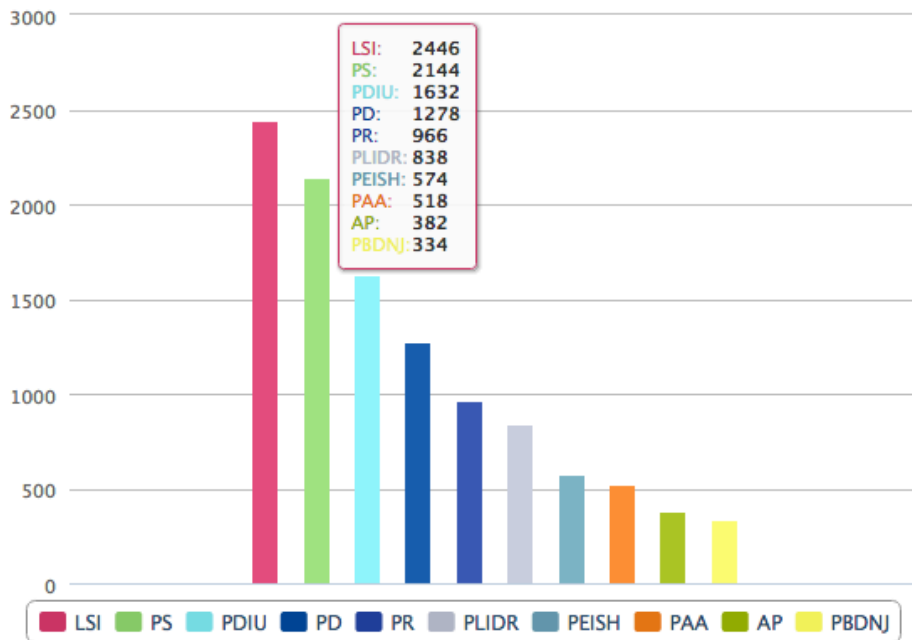

	Subjekti	Vota	Përqindje	Mandate
1.	PKD	86	0,99%	0
6.	PBDNJ	1.594	18,37%	4
APPD		1.473		
8.	LZHK	160	1,84%	0
10.	PBKD	91	1,05%	0
12.	PLL	112	1,29%	0
13.	PR	255	2,94%	1
15.	PD	657	7,57%	2
16.	PBK	198	2,28%	0
ASHE		5.522		
23.	PS	3.002	34,61%	8
26.	ADK	84	0,97%	0
30.	PSV91	161	1,86%	0
32.	FRD	85	0,98%	0
34.	PDIU	35	0,40%	0
37.	ADS	262	3,02%	1
40.	PDS	147	1,69%	0
44.	AAK	238	2,74%	1
46.	PÇSH	95	1,10%	0
47.	LSI	1.264	14,57%	4
49.	PKSH	4	0,05%	0
50.	G99	5	0,06%	0
51.	PUK	3	0,03%	0
53.	AD	9	0,10%	0
56.	PPSH	7	0,08%	0
58.	PDK	121	1,39%	0

REZULTATI

Votuar **8.942** | **39,93%*** Pjesëmarrja

Votat për subjektet e Këshillit bashkiak të Delvinës

Votuar 6.736 | 45,55% Pjesëmarrja

	Subjekti	Vota	Përqindje	Mandate
3.	PSD	16	0,12%	
6.	PBDNJ	334	2,50%	
	APPD	3.602		
8.	LZHK	84	0,63%	
10.	PBKD	224	1,68%	
12.	PLL	268	2,01%	
13.	PR	966	7,24%	
15.	PD	1.278	9,58%	
16.	PBK	210	1,57%	
18.	BLD	54	0,40%	
21.	PAA	518	3,88%	
	ASHE	9.012		
23.	PS	2.144	16,06%	
30.	PSV91	20	0,15%	
32.	FRD	40	0,30%	
34.	PDIU	1.632	12,23%	
35.	PEISH	574	4,30%	
37.	ADS	36	0,27%	
38.	PGJ	108	0,81%	
40.	PDS	218	1,63%	
41.	FRA	170	1,27%	
43.	PLIDR	838	6,28%	
44.	AAK	100	0,75%	
47.	LSI	2.446	18,33%	

48.	PDRE	168	1,26%
49.	PKSH	8	0,06%
50.	G99	144	1,08%
53.	AD	40	0,30%
54.	LDSH	278	2,08%
55.	PDM	4	0,03%
58.	PDK	44	0,33%
61.	AP	382	2,86%

REZULTATI

Votuar **6.736** | **45,55%*** Pjesëmarrja ▼

Votat për subjektet në Këshillin e Bashkisë së Sarandës

Votuar 16.103 | 37,26% Pjesëmarrja

	Subjekti	Vota	Përqindje	Mandate
2.	MEGA	487	3,15%	1
3.	PSD	225	1,45%	0
6.	PBDNJ	477	3,08%	1
APPD		4.346		
8.	LZHK	205	1,32%	0
10.	PBKD	229	1,48%	1
12.	PLL	358	2,31%	1
13.	PR	604	3,90%	1
15.	PD	2.011	13,00%	4
16.	PBK	305	1,97%	1
17.	KONS	436	2,82%	1
18.	BLD	164	1,06%	0
21.	PAA	34	0,22%	0
ASHE		9.937		
23.	PS	3.979	25,72%	8
27.	PPAK	172	1,11%	0
29.	PRRL	120	0,78%	0
30.	PSV91	101	0,65%	0
32.	FRD	303	1,96%	1
34.	PDIU	755	4,88%	2
37.	ADS	82	0,53%	0
38.	PGJ	48	0,31%	0
39.	ABDE	257	1,66%	1
40.	PDS	241	1,56%	1
44.	AAK	182	1,18%	0