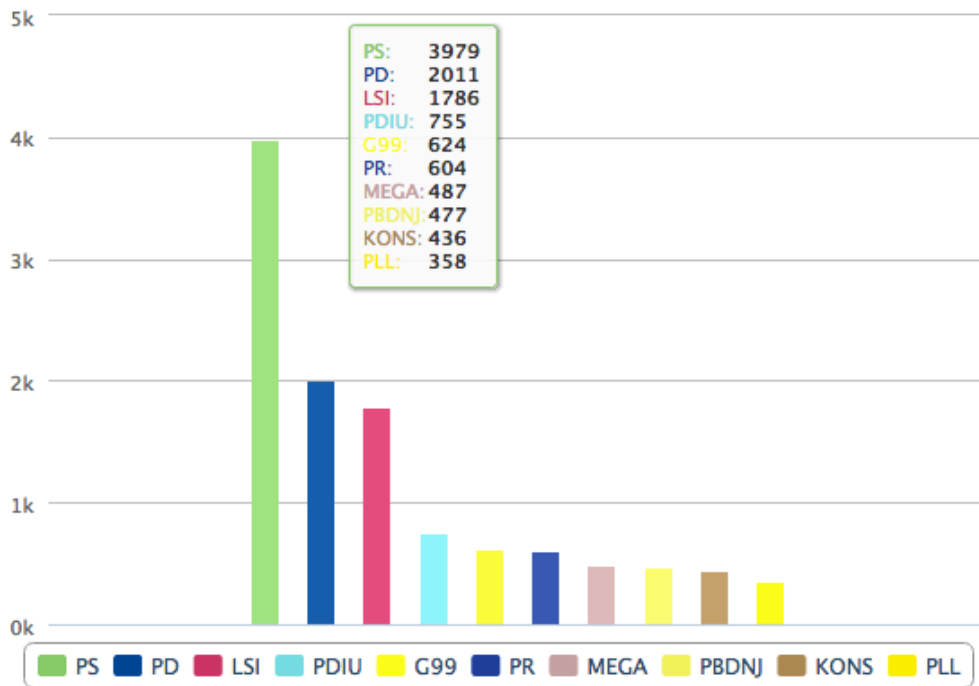

46.	PÇSH	156	1,01%	0
47.	LSI	1.786	11,54%	4
49.	PKSH	143	0,92%	0
50.	G99	624	4,03%	1
51.	PUK	284	1,84%	1
53.	AD	37	0,24%	0
54.	LDSH	46	0,30%	0
56.	PPSH	109	0,70%	0
57.	PSM	173	1,12%	0
58.	PDK	339	2,19%	1

Votuar **16.103** | **37,26%*** Pjesëmarrja