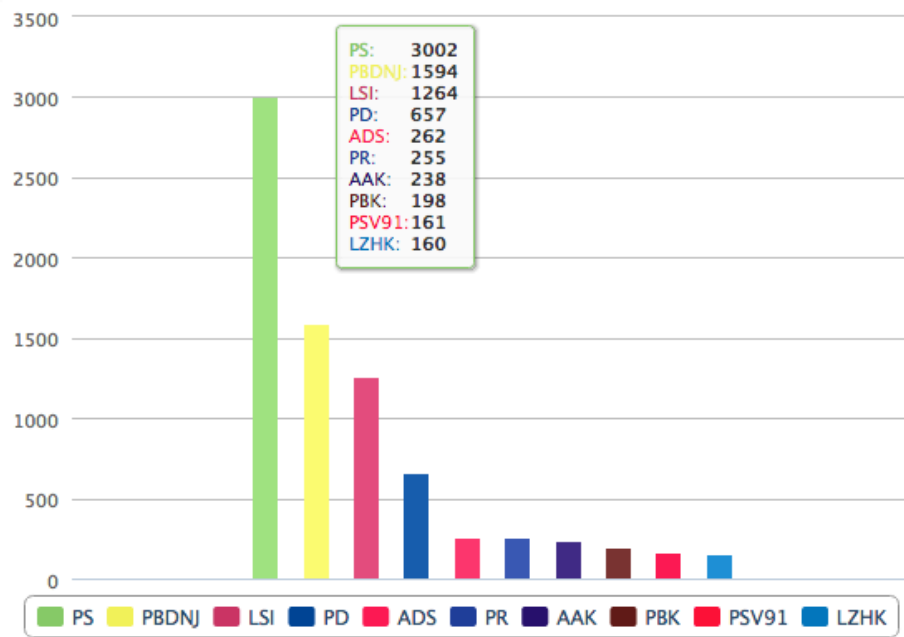

REZULTATI

Votuar **8.942** | **39,93%*** Pjesëmarrja