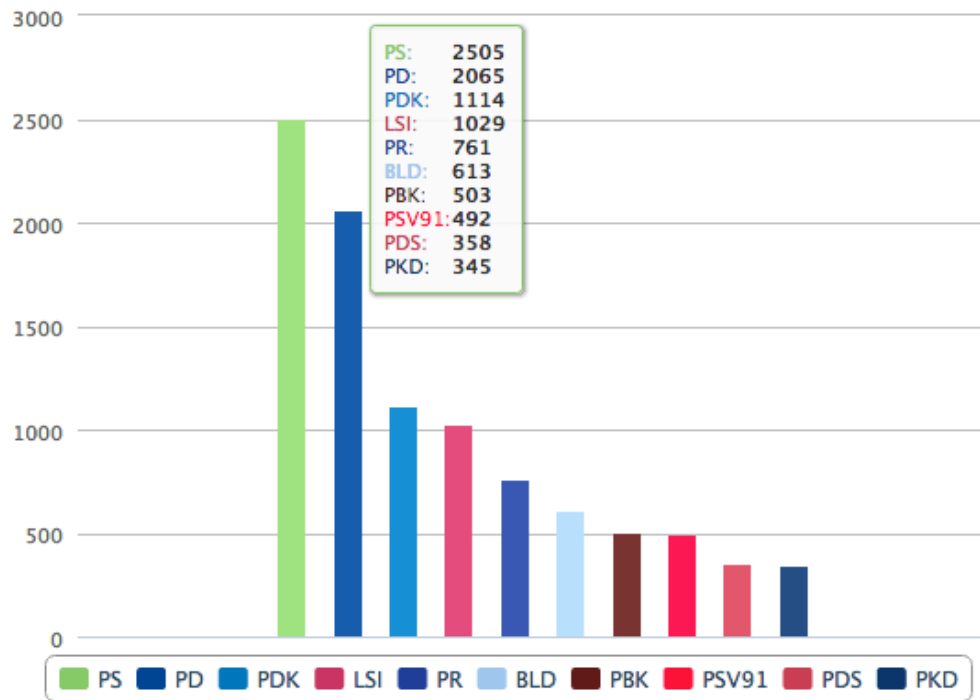

35.	PEISH	642	1,24%	1
37.	ADS	86	0,17%	0
38.	PGJ	52	0,10%	0
39.	ABDE	587	1,13%	0
40.	PDS	1.004	1,94%	1
41.	FRA	142	0,27%	0
44.	AAK	87	0,17%	0
46.	PÇSH	162	0,31%	0
47.	LSI	5.430	10,49%	5
49.	PKSH	177	0,34%	0
52.	PMDE	34	0,07%	0
53.	AD	114	0,22%	0
55.	PDM	109	0,21%	0
56.	PPSH	124	0,24%	0
57.	PSM	346	0,67%	0
58.	PDK	1.165	2,25%	1

Votuar **53.706** | **34,98%*** Pjesëmarrja ↘

Votat për subjektet në Këshillin e Bashkisë së Selenicës

Votuar 11.503 | 42,45% Pjesëmarrja

	Subjekti	Vota	Përqindje	Mandate
1.	PKD	345	3,02%	0
3.	PSD	190	1,66%	0
6.	PBDNJ	33	0,29%	0
APPD		4.257		
8.	LZHK	110	0,96%	0
10.	PBKD	115	1,01%	0
12.	PLL	90	0,79%	0
13.	PR	761	6,66%	2
15.	PD	2.065	18,08%	4
16.	PBK	503	4,40%	1
18.	BLD	613	5,37%	1
ASHE		6.598		
23.	PS	2.505	21,93%	5
30.	PSV91	492	4,31%	1
32.	FRD	132	1,16%	0
34.	PDIU	149	1,30%	0
35.	PEISH	23	0,20%	0
39.	ABDE	125	1,09%	0
40.	PDS	358	3,13%	1
46.	PÇSH	33	0,29%	0
47.	LSI	1.029	9,01%	2
49.	PKSH	247	2,16%	1

53.	AD	241	2,11%	1
55.	PDM	4	0,04%	0
56.	PPSH	146	1,28%	0
58.	PDK	1.114	9,75%	2

Votuar **11.503** | **42,45%*** Pjesëmarrja

Votat për subjektet në Këshillin e Bashkisë së Himarës

Votuar 8.942 | 39,93% Pjesëmarrja

	Subjekti	Vota	Përqindje	Mandate
1.	PKD	86	0,99%	0
6.	PBDNJ	1.594	18,37%	4
APPD		1.473		
8.	LZHK	160	1,84%	0
10.	PBKD	91	1,05%	0
12.	PLL	112	1,29%	0
13.	PR	255	2,94%	1
15.	PD	657	7,57%	2
16.	PBK	198	2,28%	0
ASHE		5.522		
23.	PS	3.002	34,61%	8
26.	ADK	84	0,97%	0
30.	PSV91	161	1,86%	0
32.	FRD	85	0,98%	0
34.	PDIU	35	0,40%	0
37.	ADS	262	3,02%	1
40.	PDS	147	1,69%	0
44.	AAK	238	2,74%	1
46.	PÇSH	95	1,10%	0
47.	LSI	1.264	14,57%	4
49.	PKSH	4	0,05%	0
50.	G99	5	0,06%	0
51.	PUK	3	0,03%	0
53.	AD	9	0,10%	0
56.	PPSH	7	0,08%	0
58.	PDK	121	1,39%	0