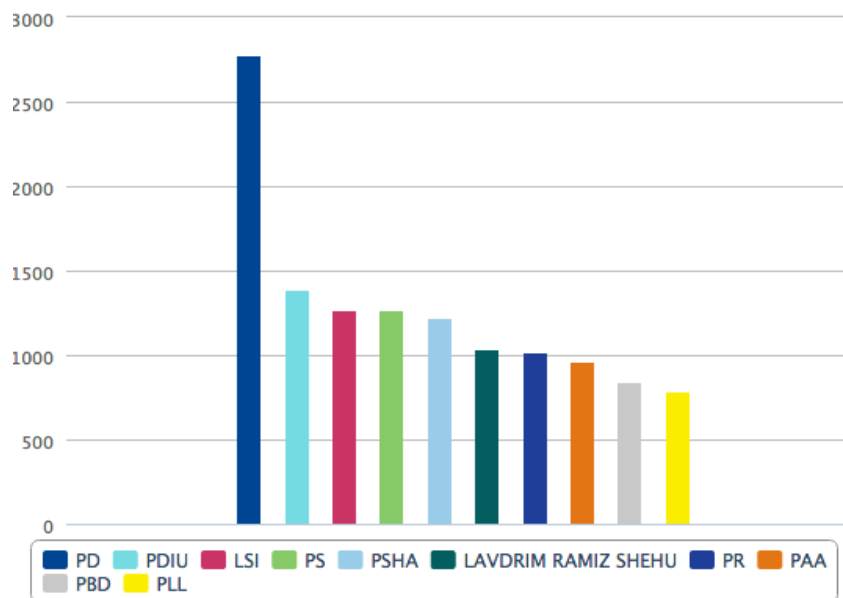

Votat për subjektet në Këshillin e Bashkisë Kukës

Votuar 26.031 | 60,50% Pjesëmarrja

	Subjekti	Vota	Përqindje	Mandate
3.	PSD	181	0,71%	0
5.	AEE	264	1,04%	0
6.	PBDNJ	86	0,34%	0
	APPD	9.888		
7.	PDM-E RE	444	1,75%	1
8.	LZHK	711	2,81%	1
9.	MDL	305	1,20%	0
10.	PBKD	515	2,03%	1
12.	PLL	788	3,11%	1
13.	PR	1.019	4,02%	1
14.	POSH	188	0,74%	0
15.	PD	2.776	10,95%	4
16.	PBK	361	1,42%	1
17.	KONS	86	0,34%	0
18.	BLD	342	1,35%	0
19.	PBD	841	3,32%	1
20.	LDK	548	2,16%	1
21.	PAA	964	3,80%	1
	ASHE	13.104		
23.	PS	1.272	5,02%	2
24.	PDBMSH	316	1,25%	0
26.	ADK	114	0,45%	0
27.	PPAK	317	1,25%	0
28.	PASH	237	0,94%	0
29.	PRRL	127	0,50%	0
30.	PSV91	309	1,22%	0

32.	FRD	93	0,37%	0
33.	PRDSH	253	1,00%	0
34.	PDIU	1.390	5,48%	2
37.	ADS	42	0,17%	0
38.	PGJ	193	0,76%	0
39.	ABDE	312	1,23%	0
40.	PDS	586	2,31%	1
41.	FRA	145	0,57%	0
43.	PLIDR	434	1,71%	1
44.	AAK	385	1,52%	1
45.	PSHA	1.219	4,81%	2
47.	LSI	1.272	5,02%	2
48.	PDRE	126	0,50%	0
50.	G99	162	0,64%	0
51.	PUK	649	2,56%	1
52.	PMDE	333	1,31%	0
53.	AD	426	1,68%	1
54.	LDSH	672	2,65%	1
55.	PDM	533	2,10%	1
56.	PPSH	59	0,23%	0
57.	PSM	709	2,80%	1
58.	PDK	419	1,65%	1
60.	FM	133	0,52%	0
67.	ARMANDO GJOKA	658	2,60%	0
69.	LAVDRIM SHEHU	1.033	4,08%	1

Votuar **26.031** | **60,50%*** Pjesëmarrja ↘

Subjektet Bashkia Has

	Subjekti	Vota	Përqindje	Mandate
3.	PSD	284	3,12%	
6.	PBDNJ	53	0,58%	
	APPD			3.636
7.	PDM-E RE	301	3,31%	
8.	LZHK	211	2,32%	
10.	PBKD	446	4,91%	
11.	PPKDSH	151	1,66%	
12.	PLL	246	2,71%	
13.	PR	405	4,45%	
14.	POSH	189	2,08%	
15.	PD	640	7,04%	
16.	PBK	146	1,61%	
17.	KONS	82	0,90%	
18.	BLD	164	1,80%	
19.	PBD	178	1,96%	
20.	LDK	177	1,95%	
21.	PAA	300	3,30%	
	ASHE			5.119
22.	PLDN	40	0,44%	
23.	PS	538	5,92%	
24.	PDBMSH	193	2,12%	
25.	PPK	179	1,97%	
27.	PPAK	253	2,78%	