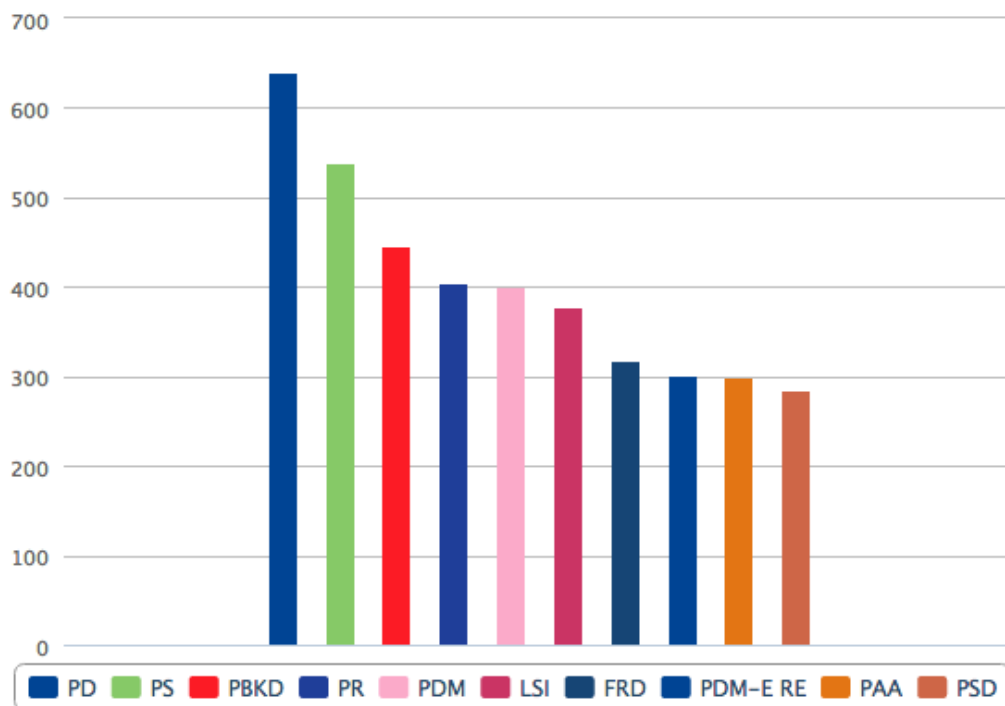

32.	FRD	93	0,37%	0
33.	PRDSH	253	1,00%	0
34.	PDIU	1.390	5,48%	2
37.	ADS	42	0,17%	0
38.	PGJ	193	0,76%	0
39.	ABDE	312	1,23%	0
40.	PDS	586	2,31%	1
41.	FRA	145	0,57%	0
43.	PLIDR	434	1,71%	1
44.	AAK	385	1,52%	1
45.	PSHA	1.219	4,81%	2
47.	LSI	1.272	5,02%	2
48.	PDRE	126	0,50%	0
50.	G99	162	0,64%	0
51.	PUK	649	2,56%	1
52.	PMDE	333	1,31%	0
53.	AD	426	1,68%	1
54.	LDSH	672	2,65%	1
55.	PDM	533	2,10%	1
56.	PPSH	59	0,23%	0
57.	PSM	709	2,80%	1
58.	PDK	419	1,65%	1
60.	FM	133	0,52%	0
67.	ARMANDO GJOKA	658	2,60%	0
69.	LAVDRIM SHEHU	1.033	4,08%	1

Votuar **26.031** | **60,50%*** Pjesëmarrja ↘

Subjektet Bashkia Has

	Subjekti	Vota	Përqindje	Mandate
3.	PSD	284	3,12%	
6.	PBDNJ	53	0,58%	
	APPD			3.636
7.	PDM-E RE	301	3,31%	
8.	LZHK	211	2,32%	
10.	PBKD	446	4,91%	
11.	PPKDSH	151	1,66%	
12.	PLL	246	2,71%	
13.	PR	405	4,45%	
14.	POSH	189	2,08%	
15.	PD	640	7,04%	
16.	PBK	146	1,61%	
17.	KONS	82	0,90%	
18.	BLD	164	1,80%	
19.	PBD	178	1,96%	
20.	LDK	177	1,95%	
21.	PAA	300	3,30%	
	ASHE			5.119
22.	PLDN	40	0,44%	
23.	PS	538	5,92%	
24.	PDBMSH	193	2,12%	
25.	PPK	179	1,97%	
27.	PPAK	253	2,78%	

28.	PASH	275	3,02%
30.	PSV91	122	1,34%
32.	FRD	317	3,49%
34.	PDIU	108	1,19%
37.	ADS	118	1,30%
38.	PGJ	66	0,73%
40.	PDS	182	2,00%
41.	FRA	22	0,24%
43.	PLIDR	164	1,80%
44.	AAK	222	2,44%
47.	LSI	377	4,15%
48.	PDRE	238	2,62%
51.	PUK	138	1,52%
52.	PMDE	270	2,97%
53.	AD	208	2,29%
54.	LDSH	226	2,49%
55.	PDM	400	4,40%
57.	PSM	220	2,42%
58.	PDK	243	2,67%

REZULTATI

Votuar **9.327** | **61,43%*** Pjesëmarrja

Bashkia Tropoje

Votuar 11.435 | 53,49% Pjesëmarrja

	Subjekti	Vota	Përqindje	Mandate
1.	PKD	194	1,76%	
6.	PBDNJ	14	0,13%	
	APPD			4.509
7.	PDM-E RE	144	1,31%	
8.	LZHK	295	2,68%	
9.	MDL	288	2,62%	
10.	PBKD	201	1,83%	
11.	PPKDSH	113	1,03%	
12.	PLL	242	2,20%	
13.	PR	569	5,17%	
14.	POSH	38	0,35%	
15.	PD	1.991	18,08%	
16.	PBK	228	2,07%	
18.	BLD	14	0,13%	
19.	PBD	173	1,57%	
20.	LDK	41	0,37%	
21.	PAA	172	1,56%	
	ASHE			6.293
22.	PLDN	27	0,25%	
23.	PS	729	6,62%	
24.	PDBMSH	123	1,12%	
25.	PPK	137	1,24%	
26.	ADK	253	2,30%	