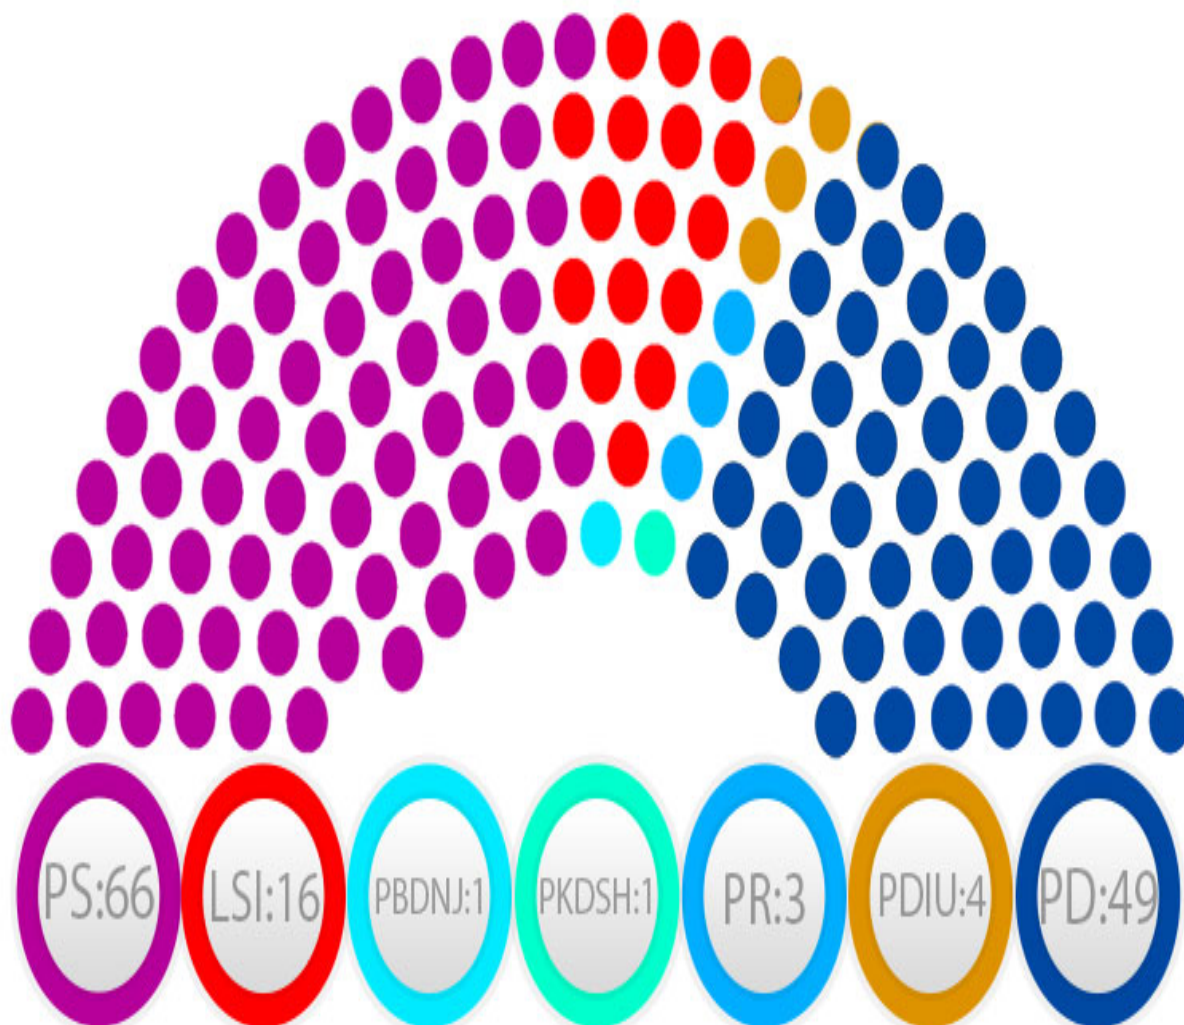

VOTAT DHE MANDATET SIPAS SUBJEKTEVE POLITIKE

Nr.	Subjektet zgjedhore	Votat	%	Mandatet
1	Lidhja për Drejtësi dhe Progres	1068	0,06	
2	Partia Popullore Kristiandemokrate e Shqipërisë	416	0,02	
	ALEANCA PER SHQIPERINE EUROPIANE	996930	57,63	84
3	Aleanca Popullore	8927	0,52	
4	Partia Mendimi I Djathtë Liberal	1210	0,07	
5	Partia e Punës së Shqipërisë	955	0,06	
6	Partia Bashkimi për të Drejtat e Njëriut	14722	0,85	1
7	Ligj dhe Drejtësi	2489	0,14	
8	Partia e Unitetit Kombëtar	513	0,03	
9	Partia Socialiste e Vërtetë 91	9161	0,36	
10	Partia G99	2977	0,17	
11	Partia Shqiptare Atdheu	555	0,03	
12	Partia e Pajtimit Kombëtar	545	0,03	
13	Partia Komuniste e Shqipërisë	901	0,05	
14	Partia e Gjelbër	2084	0,12	