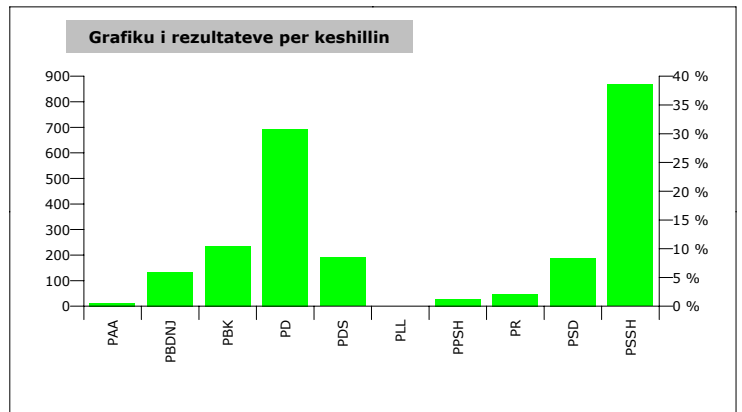

Rezultatet e zgjedhjeve per kandidatet per kryetar ne cdo qv

Nr	QV	K 1	K 2	K 3	Total:
1	4518	129	136	22	287
2	4519	72	304	107	483
3	4520	261	127	41	429
4	4521	168	323	23	514
5	4522	79	14	10	103
6	4523	141	133	7	281
7	4524	172	84	37	293
Total		1,022	1,121	247	2,390

Rezultatet e zgjedhjeve per keshilltare ne cdo QV

P 1	P 2	P 3	P 4	P 5	P 6	P 7	P 8	P 9	P 10	TOTAL
4	12	2	8	124	0	0	0	7	127	284
0	26	0	84	301	0	0	0	6	72	483
0	79	0	28	43	3	0	0	5	270	429
0	54	122	19	111	0	0	44	16	151	517
0	0	2	5	6	22	0	0	0	68	103
0	13	0	20	45	0	0	2	146	55	281
8	49	8	26	61	3	0	1	13	124	293
12	233	134	190	691	28	0	47	188	867	2,390