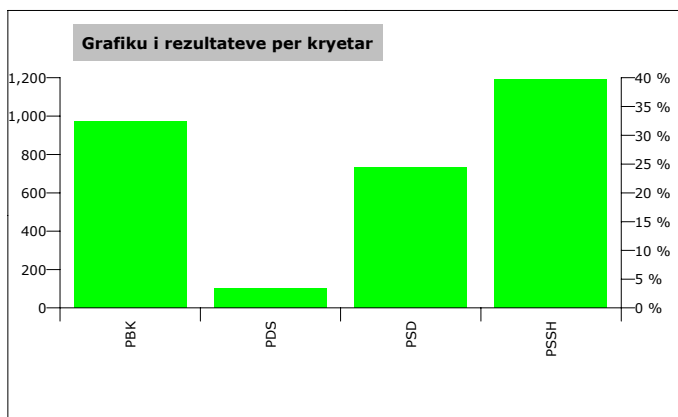

FITUES BEQIR TAFIL KASHURI PSSH

Rezultatet e zgjedhjeve per anetaret e keshillit

Nr	Subjektet Zgjedhore	Vota	Pergindja	Mandate
1	ALEANCA DEMOKRATIKE (N. CEKA)	198	6.62 %	1
2	PARTIA AGRARE AMBIENTALISTE (L. XHUVELI)	77	2.57 %	0
3	PARTIA BALLI KOMBËTAR (SH. ROQI)	338	11.30 %	2
4	PARTIA BASHKIMI PËR TË DREJTAT E NJERIUT (V. DULE)	5	0.17 %	0
5	PARTIA DEMOKRACIA SOCIALE (P. MILO)	128	4.28 %	1
6	PARTIA DEMOKRATE E RE (G. POLLO)	24	0.80 %	0
7	PARTIA DEMOKRATIKE E RINOVUAR (D. SHEHI)	21	0.70 %	0
8	PARTIA DEMOKRATIKE (S. BERISHA)	665	22.23 %	4
9	PARTIA KOMUNISTE E SHQIPËRISË (H. MILLOSHI)	33	1.10 %	0
10	PARTIA REPUBLIKANE SHQIPTARE (F. MEDIU)	19	0.64 %	0
11	PARTIA SOCIALDEMOKRATE E SHQIPËRISË (S. GJINUSHI)	293	9.79 %	2
12	PARTIA SOCIALISTE E SHQIPËRISË (F. NANO)	1,191	39.81 %	7
Total:		2,992	100 %	17