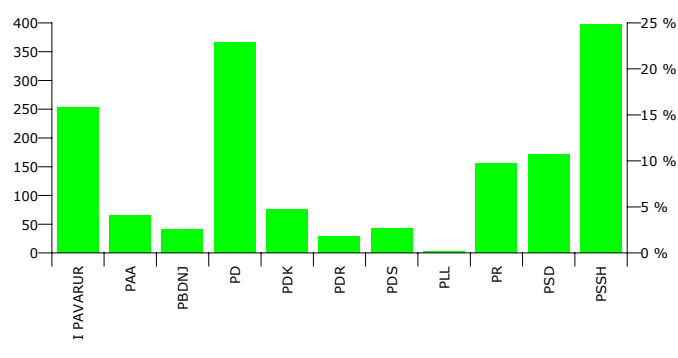

Grafiku i rezultateve per keshillit