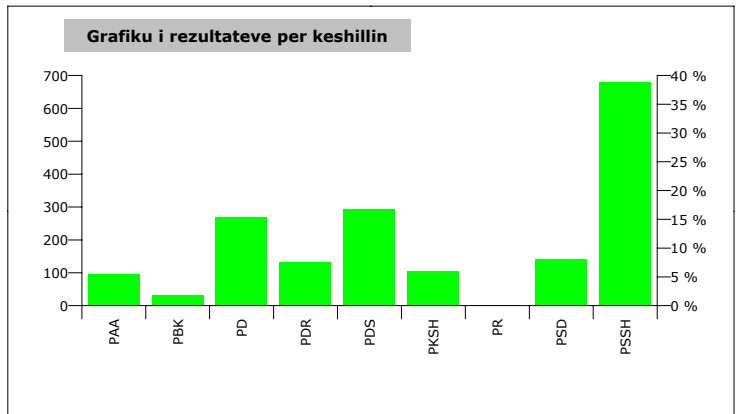

Rezultatet e zgjedhjeve per kandidatet per kryetar ne cdo qv

Nr	QV	K 1	K 2	K 3	K 4	Total:
1	4592	76	99	18	3	196
2	4593	116	63	27	7	213
3	4594	59	15	50	1	125
4	4595	53	7	42	2	104
5	4596	82	18	26	1	127
6	4597	58	4	17	5	84
7	4598	334	33	26	17	410
8	4599	37	5	184	0	226
9	4600	63	2	193	3	261
Total		878	246	583	39	1,746

Rezultatet e zgjedhjeve per keshilltare ne cdo QV

	P 1	P 2	P 3	P 4	P 5	P 6	P 7	P 8	P 9	TOTAL
1	4	0	81	2	12	3	0	3	82	187
2	69	2	49	4	48	4	0	9	32	217
3	0	7	23	1	33	5	0	2	55	126
4	0	1	12	3	27	2	0	18	45	108
5	4	1	15	1	18	2	0	1	84	126
6	10	0	3	8	2	7	1	23	30	84
7	4	1	8	96	8	75	1	74	146	413
8	1	4	41	4	71	5	0	0	89	215
9	2	6	61	12	49	3	0	12	116	261
Total	94	22	293	131	268	106	2	142	679	1,737