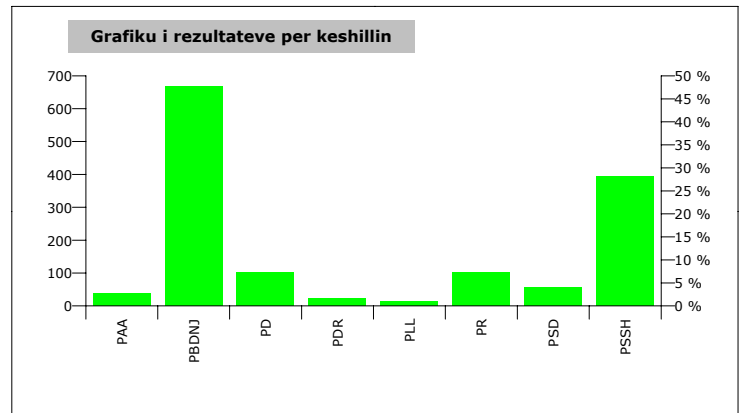

Rezultatet e zgjedhjeve per keshilltare ne cdo QV

P 1	P 2	P 3	P 4	P 5	P 6	P 7	TOTAL
121	27	13	17	31	81	107	397
25	10	13	8	16	99	4	175
							128
51	4	4	2	6	16	11	94
34	7	6	24	8	22	4	105
19	2	2	2	0	1	0	26
							39
23	4	0	4	0	7	1	101
54	6	8	14	1	18	0	101
50	9	3	4	6	24	4	100
19	3	3	0	9	17	11	62
5	4	2	0	2	6	0	19
436	90	61	78	104	325	152	1,246

QARKU VLORE

KOMUNA FINIQ

Zgjedhjes ne Liste	4,431
Pjesmarrje ne votim	34.26 %
Flete votimi te vlefshme	1,468
Flete votimi te pavlefshme	50
Flete votimi te parregullta	0
Flete votimi te kontestuara	0

Rezultatet e zgjedhjeve per kryetar				
Nr	Kandidati	Partia	Vota	Pergindja
1	FOTO GLIGOR PILO	PD+PR+PBL	6	0.41 %
2	VASIL LEONIDHA ARBACI	PSSH	592	40.33 %
3	ZISO JANI LLUCI	PBDNJ	870	59.26 %
Total:			1,468	100 %

FITUES ZISO JANI LLUCI PBDNJ

Rezultatet e zgjedhjeve per anetaret e keshillit				
Nr	Subjektet Zgjedhore	Vota	Pergindja	Mandate
1	PARTIA AGRARE AMBIENTALISTE (L. XHUVELI)	39	2.79 %	1
2	PARTIA BASHKIMI PER TE DREJTAT E NJERIUT (V. DULE)	667	47.75 %	7
3	PARTIA DEMOKRATE E RE (G. POLLO)	24	1.72 %	0
4	PARTIA DEMOKRATIKE (S. BERISHA)	101	7.23 %	1
5	PARTIA LEVIZJA E LEGALITETIT (E. SPAHIU)	14	1.00 %	0
6	PARTIA REPUBLIKANE SHQIPTARE (F. MEDIU)	101	7.23 %	1
7	PARTIA SOCIALDEMOKRATE E SHQIPERISE (S. GJINUSHI)	56	4.01 %	1
8	PARTIA SOCIALISTE E SHQIPERISE (F. NANO)	395	28.27 %	4
Total:		1,397	100 %	15