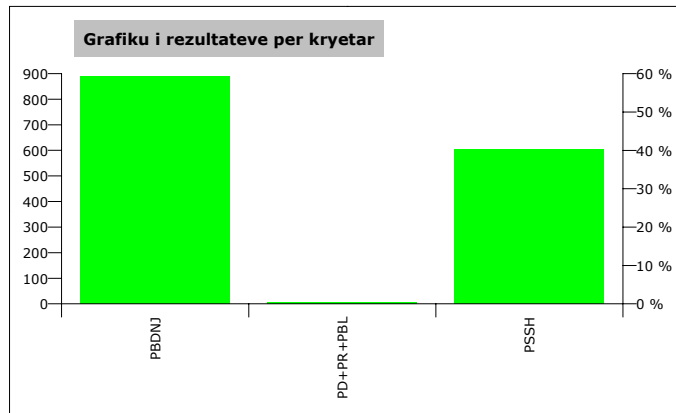

Rezultatet e zgjedhjeve per keshilltare ne cdo QV

P 1	P 2	P 3	P 4	P 5	P 6	P 7	TOTAL
121	27	13	17	31	81	107	397
25	10	13	8	16	99	4	175
							128
51	4	4	2	6	16	11	94
34	7	6	24	8	22	4	105
19	2	2	2	0	1	0	26
							39
23	4	0	4	0	7	1	101
54	6	8	14	1	18	0	101
50	9	3	4	6	24	4	100
19	3	3	0	9	17	11	62
5	4	2	0	2	6	0	19
436	90	61	78	104	325	152	1,246

QARKU VLORE

KOMUNA FINIQ

Zgjedhjes ne Liste	4,431
Pjesmarrje ne votim	34.26 %
Flete votimi te vlefshme	1,468
Flete votimi te pavlefshme	50
Flete votimi te parregullta	0
Flete votimi te kontestuara	0

Rezultatet e zgjedhjeve per kryetar				
Nr	Kandidati	Partia	Vota	Pergindja
1	FOTO GLIGOR PILO	PD+PR+PBL	6	0.41 %
2	VASIL LEONIDHA ARBACI	PSSH	592	40.33 %
3	ZISO JANI LLUCI	PBDNJ	870	59.26 %
Total:			1,468	100 %

FITUES ZISO JANI LLUCI PBDNJ

Rezultatet e zgjedhjeve per anetaret e keshillit				
Nr	Subjektet Zgjedhore	Vota	Pergindja	Mandate
1	PARTIA AGRARE AMBIENTALISTE (L. XHUVELI)	39	2.79 %	1
2	PARTIA BASHKIMI PER TE DREJTAT E NJERIUT (V. DULE)	667	47.75 %	7
3	PARTIA DEMOKRATE E RE (G. POLLO)	24	1.72 %	0
4	PARTIA DEMOKRATIKE (S. BERISHA)	101	7.23 %	1
5	PARTIA LEVIZJA E LEGALITETIT (E. SPAHIU)	14	1.00 %	0
6	PARTIA REPUBLIKANE SHQIPTARE (F. MEDIU)	101	7.23 %	1
7	PARTIA SOCIALDEMOKRATE E SHQIPERISE (S. GJINUSHI)	56	4.01 %	1
8	PARTIA SOCIALISTE E SHQIPERISE (F. NANO)	395	28.27 %	4
Total:		1,397	100 %	15