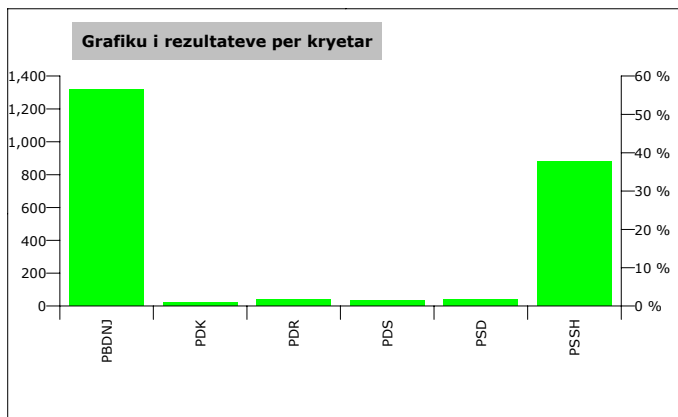

FITUES VASIL HARILLA BOLLANO PBDNJ

Rezultatet e zgjedhjeve per anetaret e keshillit

Nr	Subjektet Zgjedhore	Vota	Pergindja	Mandate
1	ALEANCA DEMOKRATIKE (N. CEKA)	32	1.79 %	0
2	PARTIA AGRARE AMBIENTALISTE (L. XHUVELI)	26	1.46 %	0
3	PARTIA BALLI KOMBËTAR (SH. ROQI), PARTIA LËVIZJA E LEGALITET	30	1.68 %	0
4	PARTIA BASHKIMI PËR TË DREJTAT E NJERIUT (V. DULE)	821	45.99 %	8
5	PARTIA DEMOKRACIA SOCIALE (P. MILO)	154	8.63 %	2
6	PARTIA DEMOKRATE E RE (G. POLLO)	71	3.98 %	1
7	PARTIA DEMOKRATIKE (S. BERISHA)	90	5.04 %	1
8	PARTIA DEMOKRISTIANE (N. LESI)	23	1.29 %	0
9	PARTIA REPUBLIKANE SHQIPTARE (F. MEDIU)	41	2.30 %	0
10	PARTIA SOCIALDEMOKRATE E SHQIPËRISË (S. GJINUSHI)	63	3.53 %	1
11	PARTIA SOCIALISTE E SHQIPËRISË (F. NANO)	434	24.31 %	4
Total:		1,785	100 %	17