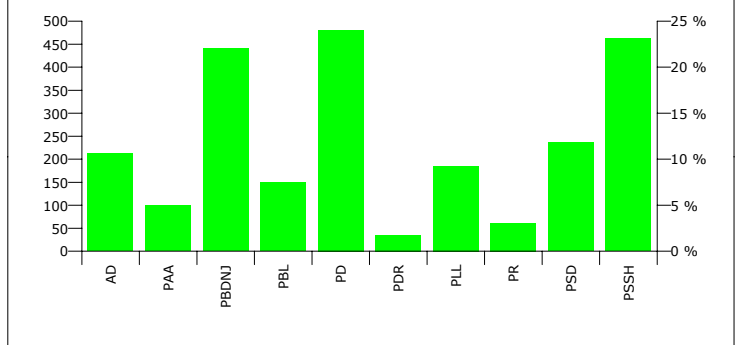

Grafiku i rezultateve per keshillin