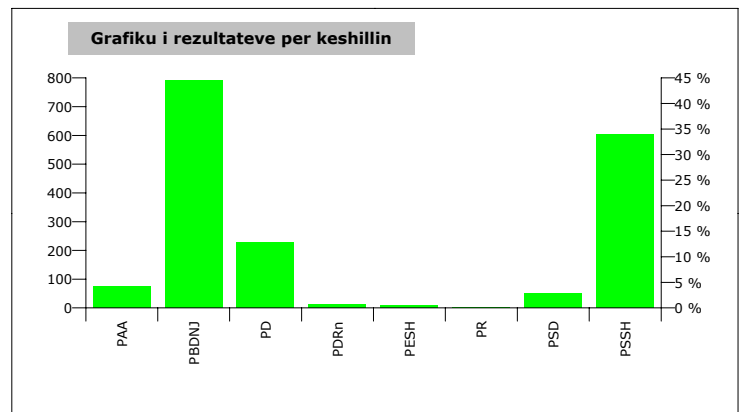

Rezultatet e zgjedhjeve per kandidatet per kryetar ne cdo qv

Nr	QV	K 1	K 2	Total:
1	4709	80	141	221
2	4710	32	37	69
3	4711	53	72	125
4	4712	26	61	87
5	4713	67	45	112
6	4714	42	65	107
7	4715	31	65	96
8	4716	47	66	113
9	4717	15	18	33
10	4718	92	75	167
11	4719	125	89	214
12	4720	74	96	170
13	4721	47	15	62
14	4722	42	13	55
15	4723	87	73	160
Total		860	931	1,791

Rezultatet e zgjedhjeve per keshilltare ne cdo QV

P 1	P 2	P 3	P 4	P 5	P 6	P 7	P 8	TOTAL
9	109	2	25	3	0	19	53	220
3	31	0	2	0	0	1	28	65
7	87	0	7	0	0	2	14	117
0	49	5	8	1	0	2	22	87
12	39	0	5	0	0	2	54	112
3	63	0	0	0	0	2	35	103
3	63	0	4	0	0	0	19	89
12	53	2	5	1	0	4	30	107
2	24	0	0	0	0	0	7	33
11	35	1	32	2	0	4	78	163
4	105	1	7	0	0	8	89	214
4	27	0	91	1	1	4	50	178
1	23	0	2	1	0	1	33	61
1	16	1	6	0	0	1	30	55
4	59	2	33	1	0	0	53	152
76	783	14	227	10	1	50	595	1,756