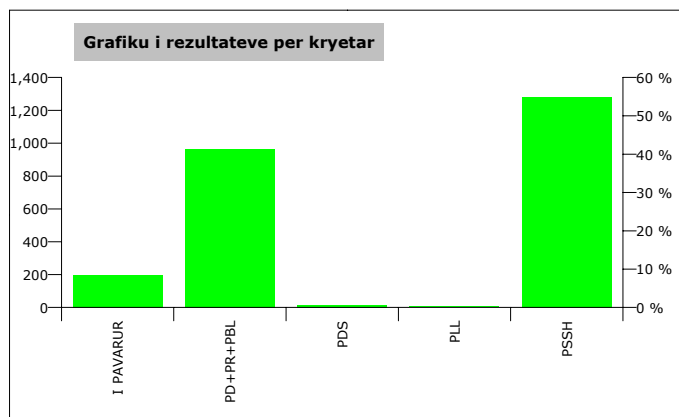

Rezultatet e zgjedhjeve per kandidatet per kryetar ne cdo qv

Nr	QV	K 1	K 2	K 3	K 4	K 5	Total:
1	4548	0	0	57	66	131	254
2	4549	0	2	20	80	77	179
3	4550	0	1	8	21	47	77
4	4551	0	5	25	127	126	283
5	4552	4	1	16	112	236	369
6	4553	2	0	5	76	74	157
7	4554	0	2	9	131	108	250
8	4555	0	1	6	28	45	80
9	4556	0	0	8	57	54	119
10	4557	0	4	21	201	250	476
11	4558	1	1	18	51	48	119
12	4559	0	0	2	14	85	101
Total		7	17	195	964	1,281	2,464

Rezultatet e zgjedhjeve per keshilltare ne cdo QV

P 1	P 2	P 3	P 4	P 5	P 6	P 7	P 8	P 9	P 10	P 11	P 12	TOTAL
8	22	90	2	40	40	0	3	0	0	5	40	250
0	20	0	0	0	80	0	0	0	0	2	77	179
0	3	1	0	10	21	1	0	0	0	0	41	77
0	0	20	8	55	114	0	0	14	0	15	57	283
3	8	24	3	22	107	0	1	6	3	24	186	387
0	7	0	21	11	54	0	0	11	0	4	48	156
5	5	2	84	37	45	4	2	0	0	1	65	250
15	0	8	1	9	27	0	0	0	2	2	16	80
0	8	0	11	10	20	0	12	0	0	20	38	119
0	3	0	12	21	182	0	100	0	0	21	138	477
3	6	3	4	9	24	0	0	16	0	15	35	115
0	0	0	2	0	14	0	0	0	0	2	83	101
34	82	148	148	224	728	5	118	47	5	111	824	2,474