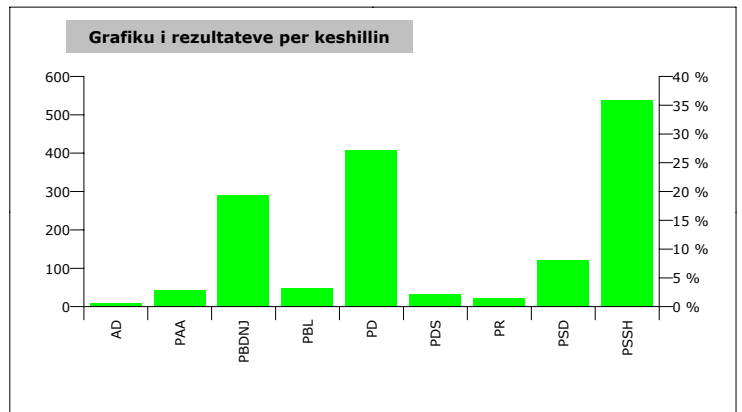

FITUES DHIMITER DHONAT KOTE PSSH

Rezultatet e zgjedhjeve per anetaret e keshillit				
Nr	Subjektet Zgjedhore	Vota	Pergindja	Mandate
1	ALEANCA DEMOKRATIKE (N. CEKA)	9	0.59 %	0
2	PARTIA AGRARE AMBIENTALISTE (L. XHUVELI)	43	2.84 %	0
3	PARTIA BASHKIMI LIBERAL SHQIPTAR (T. LAÇO)	48	3.17 %	1
4	PARTIA BASHKIMI PËR TË DREJTAT E NJERIUT (V. DULE)	291	19.22 %	3
5	PARTIA DEMOKRACIA SOCIALE (P. MILO)	34	2.25 %	0
6	PARTIA DEMOKRATIKE (S. BERISHA)	408	26.95 %	4
7	PARTIA REPUBLIKANE SHQIPTARE (F. MEDIU)	22	1.45 %	0
8	PARTIA SOCIALDEMOKRATE E SHQIPËRISË (S. GJINUSHI)	121	7.99 %	1
9	PARTIA SOCIALISTE E SHQIPËRISË (F. NANO)	538	35.54 %	6
Total:		1,514	100 %	15