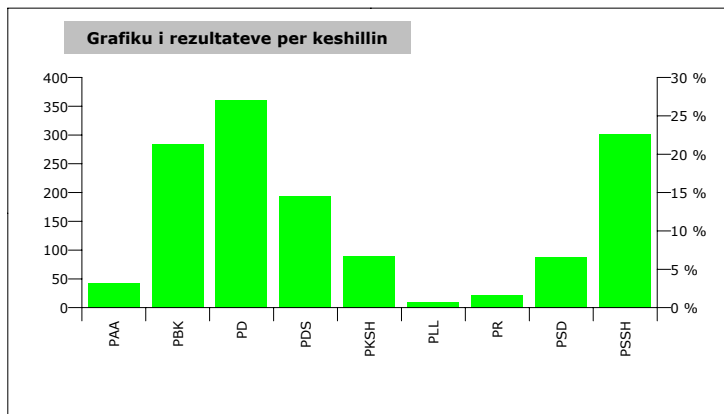

Rezultatet e zgjedhjeve per kandidatet per kryetar ne cdo qv

Nr	QV	K 1	K 2	K 3	K 4	Total:
1	4530	1	45	84	32	162
2	4531	1	36	108	42	187
3	4532	4	60	121	31	216
4	4533	0	125	39	46	210
5	4534	1	20	111	0	132
6	4535	0	59	47	17	123
7	4536	7	67	43	15	132
8	4537	0	66	54	22	142
9	4538	3	61	13	17	94
Total		17	539	620	222	1,398

Rezultatet e zgjedhjeve per keshilltare ne cdo QV

	P 1	P 2	P 3	P 4	P 5	P 6	P 7	P 8	P 9	TOTAL
1	8	38	40	28	9	9	1	1	25	159
2	0	90	32	18	8	0	6	0	32	186
3	2	28	37	108	5	0	2	7	35	224
4	20	10	38	40	19	0	4	25	44	200
5	1	52	13	46	2	0	0	1	17	132
6	2	42	10	31	29	0	0	1	8	123
7	3	6	7	43	5	0	9	4	55	132
8	4	17	8	31	6	1	0	47	28	142
9	3	1	9	15	6	0	0	2	58	94
Total