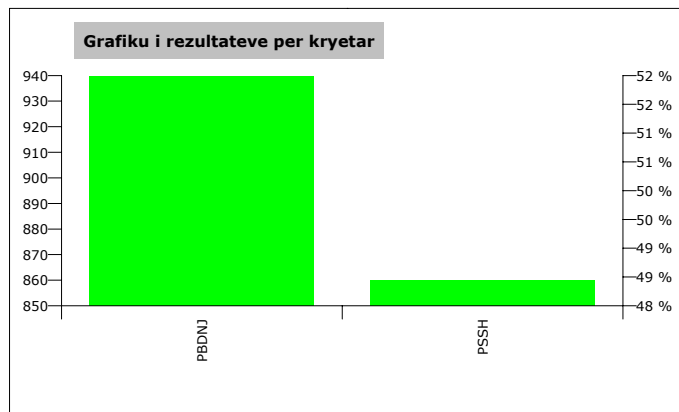

Rezultatet e zgjedhjeve per kandidatet per kryetar ne cdo qv

Nr	QV	K 1	K 2	Total:
1	4709	80	141	221
2	4710	32	37	69
3	4711	53	72	125
4	4712	26	61	87
5	4713	67	45	112
6	4714	42	65	107
7	4715	31	65	96
8	4716	47	66	113
9	4717	15	18	33
10	4718	92	75	167
11	4719	125	89	214
12	4720	74	96	170
13	4721	47	15	62
14	4722	42	13	55
15	4723	87	73	160
Total		860	931	1,791

Rezultatet e zgjedhjeve per keshilltare ne cdo QV

P 1	P 2	P 3	P 4	P 5	P 6	P 7	P 8	TOTAL
9	109	2	25	3	0	19	53	220
3	31	0	2	0	0	1	28	65
7	87	0	7	0	0	2	14	117
0	49	5	8	1	0	2	22	87
12	39	0	5	0	0	2	54	112
3	63	0	0	0	0	2	35	103
3	63	0	4	0	0	0	19	89
12	53	2	5	1	0	4	30	107
2	24	0	0	0	0	0	7	33
11	35	1	32	2	0	4	78	163
4	105	1	7	0	0	8	89	214
4	27	0	91	1	1	4	50	178
1	23	0	2	1	0	1	33	61
1	16	1	6	0	0	1	30	55
4	59	2	33	1	0	0	53	152
76	783	14	227	10	1	50	595	1,756