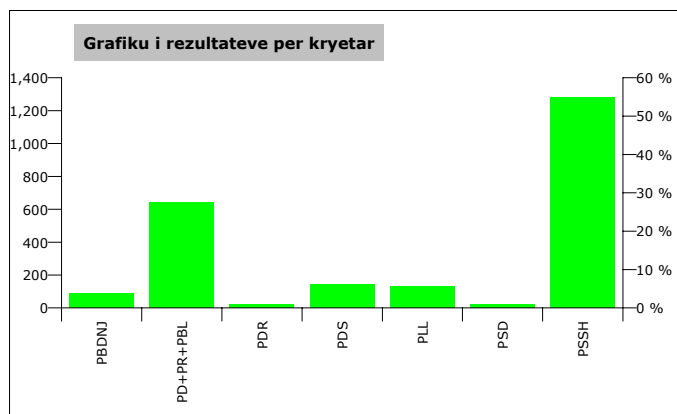

Rezultatet e zgjedhjeve per kandidatet per kryetar ne cdo qv

Nr	QV	K 1	K 2	K 3	K 4	K 5	K 6	K 7	Total:
1	4539	256	7	9	12	9	83	1	377
2	4540	171	1	0	82	63	113	4	434
3	4541	221	2	0	4	10	84	2	323
4	4542							10	190
5	4543	45	0	13	4	5	35	2	104
6	4544	79	0	46	10	1	56	10	175
7	4545	39	0	17	0	5	29	1	91
8	4546	52	1	0	5	10	92	1	159
9	4547	343	8	0	8	34	54	2	449
Total		1,266	24	85	130	138	636	23	2,302

Rezultatet e zgjedhjeve per keshilltare ne cdo QV

	P 1	P 2	P 3	P 4	P 5	P 6	P 7	P 8	P 9	P 10	P 11	P 12	P 13	P 14	TOTAL
1	0	68	5	14	8	0	34	1	114	37	0	0	16	81	378
2	6	108	65	0	39	8	65	0	31	39	0	62	9	31	463
3	0	35	0	0	0	44	54	0	125	7	0	7	13	47	332
4	8	2	4	70	1	21	20	0	5	1	0	10	0	32	174
5	0	0	0	28	3	15	2	0	19	1	0	4	2	30	104
6	0	10	0	0	0	0	0	0	8	0	155	2	0	0	175
7	5	10	1	14	8	1	7	0	3	0	0	3	2	37	91
8	3	9	51	0	7	0	50	0	7	4	0	0	5	23	159
9	0	63	0	0	50	0	62	0	86	0	76	0	12	100	449
Total															
	22	305	126	126	116	89	294	1	398	89	231	88	59	381	2,325