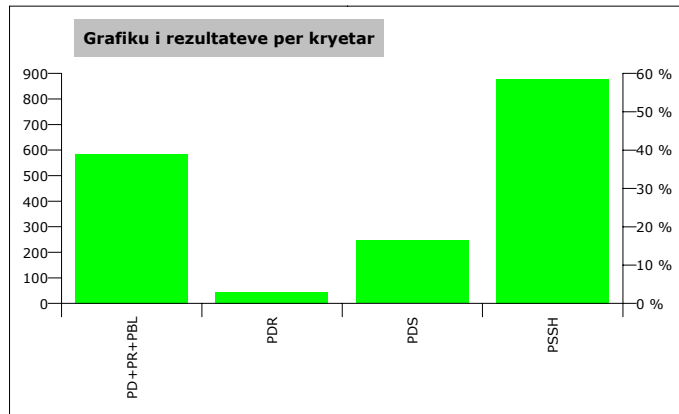

Rezultatet e zgjedhjeve per kandidatet per kryetar ne cdo qv

Nr	QV	K 1	K 2	K 3	K 4	Total:
1	4592	76	99	18	3	196
2	4593	116	63	27	7	213
3	4594	59	15	50	1	125
4	4595	53	7	42	2	104
5	4596	82	18	26	1	127
6	4597	58	4	17	5	84
7	4598	334	33	26	17	410
8	4599	37	5	184	0	226
9	4600	63	2	193	3	261
Total		878	246	583	39	1,746

Rezultatet e zgjedhjeve per keshilltare ne cdo QV

	P 1	P 2	P 3	P 4	P 5	P 6	P 7	P 8	P 9	TOTAL
1	4	0	81	2	12	3	0	3	82	187
2	69	2	49	4	48	4	0	9	32	217
3	0	7	23	1	33	5	0	2	55	126
4	0	1	12	3	27	2	0	18	45	108
5	4	1	15	1	18	2	0	1	84	126
6	10	0	3	8	2	7	1	23	30	84
7	4	1	8	96	8	75	1	74	146	413
8	1	4	41	4	71	5	0	0	89	215
9	2	6	61	12	49	3	0	12	116	261
Total	94	22	293	131	268	106	2	142	679	1,737