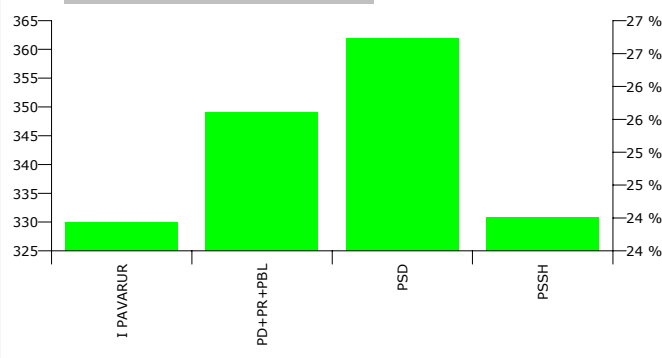

FITUES MUZAFER FADIL CAMA PSD

Rezultatet e zgjedhjeve per anetaret e keshillit

Nr	Subjektet Zgjedhore	Vota	Pergindja	Mandate
1	NESHAT RESUL TEPELENA	224	15.84 %	1
2	PARTIA AGRARE AMBIENTALISTE (L. XHUVELI)	57	4.03 %	1
3	PARTIA BASHKIMI PER TE DREJTAT E NJERIUT (V. DULE)	36	2.55 %	0
4	PARTIA DEMOKRACIA SOCIALE (P. MILO)	37	2.62 %	0
5	PARTIA DEMOKRATE E RE (G. POLLO)	26	1.84 %	0
6	PARTIA DEMOKRATIKE (S. BERISHA)	323	22.84 %	3
7	PARTIA DEMOKRISTIANE (N. LESI)	67	4.74 %	1
8	PARTIA LEVIZJIA E LEGALITETIT (E. SPAHIU)	3	0.21 %	0
9	PARTIA REPUBLIKANE SHQIPTARE (F. MEDIU)	138	9.76 %	1
10	PARTIA SOCIALDEMOKRATE E SHQIPERISE (S. GJINUSHI)	152	10.75 %	2
11	PARTIA SOCIALISTE E SHQIPERISE (F. NANO)	351	24.82 %	4
Total:		1,414	100 %	13

Grafiku i rezultateve per kryetar