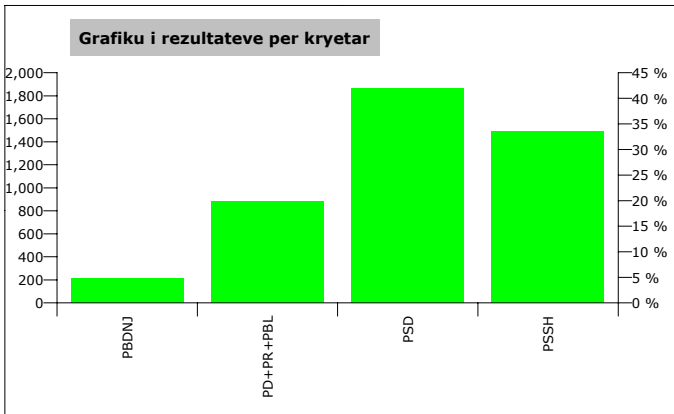

FITUES KANAN NUREDIN SHAKAJ PSD

Rezultatet e zgjedhjeve per anetaret e keshillit

Nr	Subjektet Zgjedhore	Vota	Pergindja	Mandate
1	ALEANCA DEMOKRATIKE (N. CEKA)	48	1.11 %	0
2	PARTIA AGRARE AMBIENTALISTE (L. XHUVELI)	202	4.66 %	1
3	PARTIA BALLI KOMBËTAR (SH. ROQI)	99	2.28 %	0
4	PARTIA BASHKIMI PËR TË DREJTAT E NJERIUT (V. DULE)	280	6.45 %	1
5	PARTIA DEMOKRACIA SOCIALE (P. MILO)	148	3.41 %	1
6	PARTIA DEMOKRATE E RE (G. POLLO)	66	1.52 %	0
7	PARTIA DEMOKRATIKE (S. BERISHA)	815	18.78 %	3
8	PARTIA DEMOKRISTIANE (N. LESI)	13	0.30 %	0
9	PARTIA E PUNËS SË SHQIPËRISË (XH. PATAJ)	103	2.37 %	0
10	PARTIA REPUBLIKANE SHQIPTARE (F. MEDIU)	140	3.23 %	1
11	PARTIA SOCIALDEMOKRATE E SHQIPËRISË (S. GJINUSHI)	903	20.81 %	4
12	PARTIA SOCIALISTE E SHQIPËRISË (F. NANO)	1,522	35.08 %	6
Total:		4,339	100 %	17