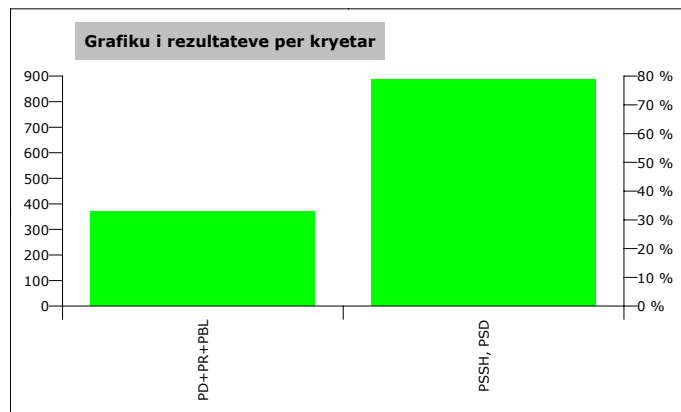

Rezultatet e zgjedhjeve per kandidatet per kryetar ne cdo qv

Nr	QV	K 1	K 2	Total:
1	4706	241	393	634
2	4707	102	355	457
3	4708	27	139	166
Total		370	887	1,257

Rezultatet e zgjedhjeve per keshilltare ne cdo QV

P 1	P 2	P 3	P 4	P 5	P 6	P 7	TOTAL
7	5	26	186	79	34	295	632
6	2	4	36	18	42	295	453
2	0	6	22	2	14	118	164
15	7	36	294	99	90	708	1,249