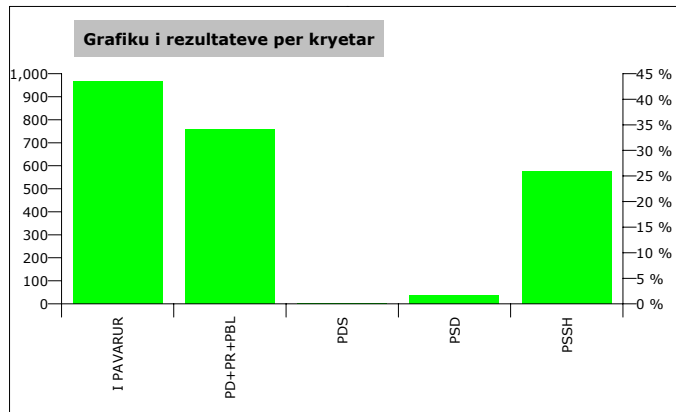

Rezultatet e zgjedhjeve per kandidatet per kryetar ne cdo qv

Nr	QV	K 1	K 2	K 3	K 4	K 5	Total:
1	4570	96	2	51	199	0	348
2	4571	83	5	123	25	1	237
3	4572	161	27	320	3	0	511
4	4573	88	0	119	209	1	417
5	4574	29	1	15	220	0	265
6	4576	26	0	29	60	0	115
7	4577	30	0	31	133	0	194
8	4578	65	3	71	118	0	257
Total		578	38	759	967	2	2,344

Rezultatet e zgjedhjeve per keshilltare ne cdo QV

P 1	P 2	P 3	P 4	P 5	P 6	P 7	P 8	P 9	P 10	P 11	TOTAL
33	13	4	28	40	53	4	68	0	33	69	345
3	0	83	26	35	35	0	2	0	6	47	237
6	12	73	42	92	168	0	29	6	30	65	523
0	0	63	22	0	87	0	91	90	0	64	417
1	17	5	38	29	35	2	18	25	7	89	266
1	7	1	15	5	30	0	3	0	10	41	113
4	50	0	10	1	23	1	6	18	4	70	187
7	14	12	13	16	73	3	6	1	12	93	250
55	113	241	194	218	504	10	223	140	102	538	2,338