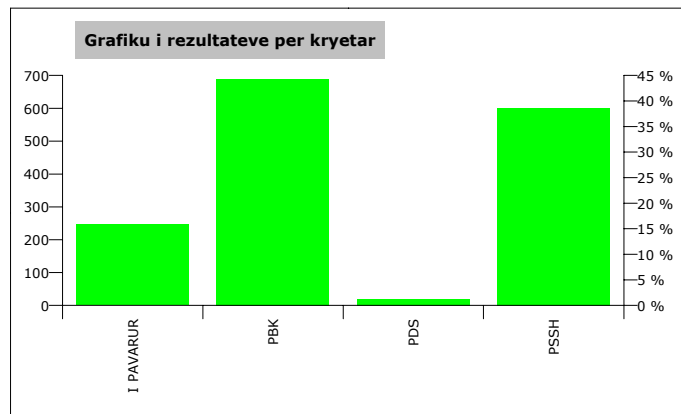

Rezultatet e zgjedhjeve per kandidatet per kryetar ne cdo qv

Nr	QV	K 1	K 2	K 3	K 4	Total:
1	4530	1	45	84	32	162
2	4531	1	36	108	42	187
3	4532	4	60	121	31	216
4	4533	0	125	39	46	210
5	4534	1	20	111	0	132
6	4535	0	59	47	17	123
7	4536	7	67	43	15	132
8	4537	0	66	54	22	142
9	4538	3	61	13	17	94
Total		17	539	620	222	1,398

Rezultatet e zgjedhjeve per keshilltare ne cdo QV

	P 1	P 2	P 3	P 4	P 5	P 6	P 7	P 8	P 9	TOTAL
1	8	38	40	28	9	9	1	1	25	159
2	0	90	32	18	8	0	6	0	32	186
3	2	28	37	108	5	0	2	7	35	224
4	20	10	38	40	19	0	4	25	44	200
5	1	52	13	46	2	0	0	1	17	132
6	2	42	10	31	29	0	0	1	8	123
7	3	6	7	43	5	0	9	4	55	132
8	4	17	8	31	6	1	0	47	28	142
9	3	1	9	15	6	0	0	2	58	94
Total