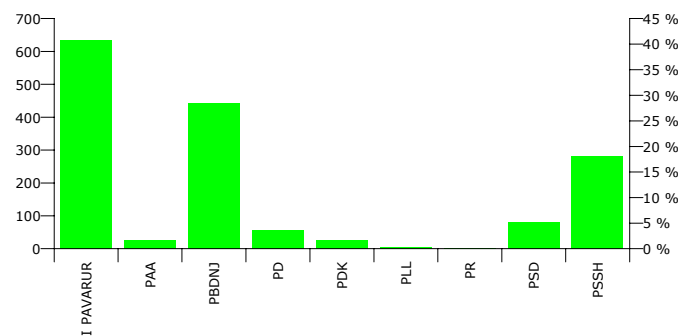

Grafiku i rezultateve per keshillin