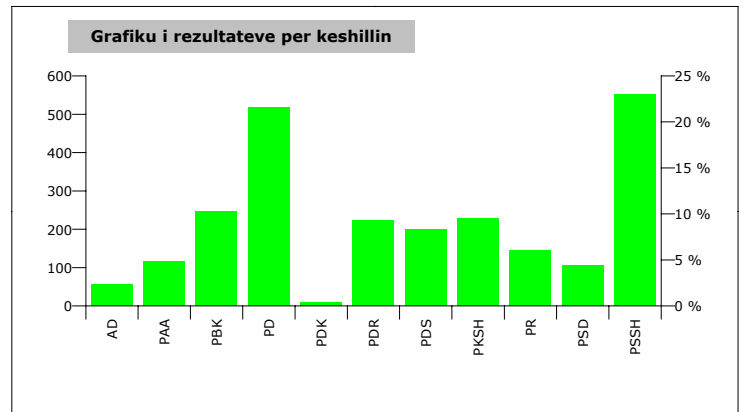

Rezultatet e zgjedhjeve per kandidatet per kryetar ne cdo qv

Nr	QV	K 1	K 2	K 3	K 4	K 5	Total:
1	4570	96	2	51	199	0	348
2	4571	83	5	123	25	1	237
3	4572	161	27	320	3	0	511
4	4573	88	0	119	209	1	417
5	4574	29	1	15	220	0	265
6	4576	26	0	29	60	0	115
7	4577	30	0	31	133	0	194
8	4578	65	3	71	118	0	257
Total		578	38	759	967	2	2,344

Rezultatet e zgjedhjeve per keshilltare ne cdo QV

P 1	P 2	P 3	P 4	P 5	P 6	P 7	P 8	P 9	P 10	P 11	TOTAL
33	13	4	28	40	53	4	68	0	33	69	345
3	0	83	26	35	35	0	2	0	6	47	237
6	12	73	42	92	168	0	29	6	30	65	523
0	0	63	22	0	87	0	91	90	0	64	417
1	17	5	38	29	35	2	18	25	7	89	266
1	7	1	15	5	30	0	3	0	10	41	113
4	50	0	10	1	23	1	6	18	4	70	187
7	14	12	13	16	73	3	6	1	12	93	250
55	113	241	194	218	504	10	223	140	102	538	2,338