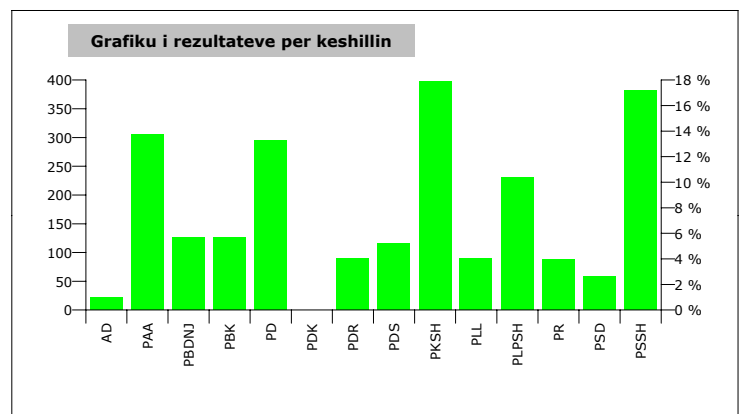

Rezultatet e zgjedhjeve per kandidatet per kryetar ne cdo qv

Nr	QV	K 1	K 2	K 3	K 4	K 5	K 6	K 7	Total:
1	4539	256	7	9	12	9	83	1	377
2	4540	171	1	0	82	63	113	4	434
3	4541	221	2	0	4	10	84	2	323
4	4542							10	190
5	4543	45	0	13	4	5	35	2	104
6	4544	79	0	46	10	1	56	10	175
7	4545	39	0	17	0	5	29	1	91
8	4546	52	1	0	5	10	92	1	159
9	4547	343	8	0	8	34	54	2	449
Total		1,266	24	85	130	138	636	23	2,302

Rezultatet e zgjedhjeve per keshilltare ne cdo QV

	P 1	P 2	P 3	P 4	P 5	P 6	P 7	P 8	P 9	P 10	P 11	P 12	P 13	P 14	TOTAL
1	0	68	5	14	8	0	34	1	114	37	0	0	16	81	378
2	6	108	65	0	39	8	65	0	31	39	0	62	9	31	463
3	0	35	0	0	0	44	54	0	125	7	0	7	13	47	332
4	8	2	4	70	1	21	20	0	5	1	0	10	0	32	174
5	0	0	0	28	3	15	2	0	19	1	0	4	2	30	104
6	0	10	0	0	0	0	0	0	8	0	155	2	0	0	175
7	5	10	1	14	8	1	7	0	3	0	0	3	2	37	91
8	3	9	51	0	7	0	50	0	7	4	0	0	5	23	159
9	0	63	0	0	50	0	62	0	86	0	76	0	12	100	449
Total															
	22	305	126	126	116	89	294	1	398	89	231	88	59	381	2,325