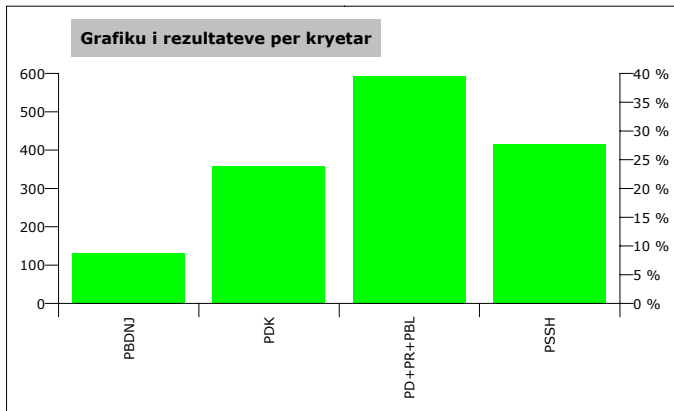

Rezultatet e zgjedhjeve per keshilltare ne cdo QV

P 1	P 2	P 3	P 4	P 5	P 6	P 7	P 8	P 9	P 10	P 11	P 12	TOTAL
9	49	3	0	5	29	0	27	12	40	3	89	266
7	29	6	0	19	30	0	9	7	60	16	89	272
0	3	0	0	0	2	0	0	2	40	8	21	76
0	25	20	0	0	175	0	0	0	25	20	212	477
0	0	8	0	14	5	4	1	0	5	17	26	80
12	0	1	0	5	30	1	0	8	8	0	81	146
0	0	2	0	2	3	0	5	1	0	9	45	67
1	1	20	2	4	21	0	4	1	1	4	42	101
15	0	22	0	1	20	0	0	0	0	0	40	98
8	12	27	0	14	58	1	2	3	20	20	155	320
0	30	8	5	0	10	0	0	0	18	110	10	191
1	12	10	0	23	26	1	3	12	40	32	121	281
53	161	127	7	87	409	7	51	46	257	239	931	2,375

QARKU VLORE

KOMUNA KSAMIL

Zgjedhes ne Liste	4,215
Pjesmarrje ne votim	31.91 %
Flete votimi te vlefshme	1,281
Flete votimi te pavlefshme	64
Flete votimi te parregullta	0
Flete votimi te kontestuara	0

Rezultatet e zgjedhjeve per kryetar				
Nr	Kandidati	Partia	Vota	Pergindja
1	AGIM TAHO MERO	PSSH	356	27.79 %
2	HEKTOR BRAHIM METANI	PDK	305	23.81 %
3	VANGJEL VANGJEL ZOI	PBDNJ	113	8.82 %
4	VESEL HALIT KOCIAJ	PD+PR+PBL	507	39.58 %
Total:			1,281	100 %

FITUES VESEL HALIT KOCIAJ PD+PR+PBL

Rezultatet e zgjedhjeve per anetaret e keshillit				
Nr	Subjektet Zgjedhore	Vota	Pergindja	Mandate
1	ADIF ABAZ DEMIRI	37	2.90 %	0
2	ALEANCA DEMOKRATIKE (N. CEKA)	18	1.41 %	0
3	ANGJELOS VANGJEL LABO	108	8.46 %	1
4	PARTIA AGRARE AMBIENTALISTE (L. XHUVELI)	43	3.37 %	1
5	PARTIA BASHKIMI LIBERAL SHQIPTAR (T. LAÇO)	68	5.33 %	1
6	PARTIA BASHKIMI PËR TË DREJTAT E NJERIUT (V. DULE)	84	6.58 %	1
7	PARTIA DEMOKRACIA SOCIALE (P. MILO)	55	4.31 %	1
8	PARTIA DEMOKRATE E RE (G. POLLO)	130	10.19 %	2
9	PARTIA DEMOKRATIKE (S. BERISHA)	208	16.30 %	2
10	PARTIA DEMOKRISTIANE (N. LESI)	149	11.68 %	2
11	PARTIA KOMUNISTE E SHQIPËRISË (H. MILLOSHI)	71	5.56 %	1
12	PARTIA REPUBLIKANE SHQIPTARE (F. MEDIU)	99	7.76 %	1
13	PARTIA SOCIALDEMOKRATE E SHQIPËRISË (S. GJINUSHI)	19	1.49 %	0
14	PARTIA SOCIALISTE E SHQIPËRISË (F. NANO)	163	12.77 %	2
15	ROMEO KOZMA MANO	24	1.88 %	0
Total:		1,276	100 %	15