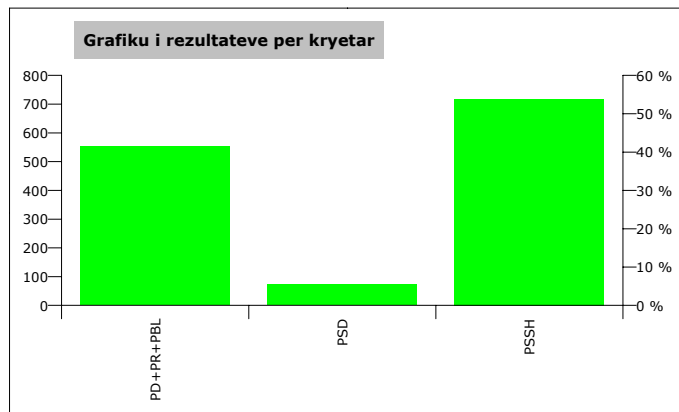

Rezultatet e zgjedhjeve per keshilltare ne cdo QV

P 1	P 2	P 3	P 4	P 5	P 6	P 7	P 8	P 9	P 10	TOTAL
0	2	3	168	2	123	4	2	10	27	341
10	5	24	3	2	62	42	2	12	39	201
2	35	9	97	3	27	4	0	44	58	279
100	3	5	100	8	50	10	47	26	43	392
13	7	7	2	9	9	2	0	3	3	55
2	12	25	46	5	75	19	7	79	43	313
25	25	60	14	1	56	75	1	27	105	389
44	6	0	0	2	17	8	1	10	20	108
0	0	1	5	0	6	2	0	14	48	76
16	5	16	6	2	56	19	1	11	76	208
212	100	150	441	34	481	185	61	236	462	2,362

QARKU VLORE

KOMUNA MARKAT

Zgjedhes ne Liste	2,406
Pjesmarrje ne votim	58.02 %
Flete votimi te vlefshme	1,348
Flete votimi te pavlefshme	47
Flete votimi te parregullta	0
Flete votimi te kontestuara	0

Rezultatet e zgjedhjeve per kryetar				
Nr	Kandidati	Partia	Vota	Pergindja
1	AGIM IBRAHIM SALIU	PSD	73	5.43 %
2	BEXHET GALIP SHEHU	PSSH	718	53.42 %
3	MUSTAFA FAHRION MEHMETI	PD+PR+PBL	553	41.15 %
Total:			1,344	100 %

FITUES BEXHET GALIP SHEHU PSSH

Rezultatet e zgjedhjeve per anetaret e keshillit				
Nr	Subjektet Zgjedhore	Vota	Pergindja	Mandate
1	PARTIA BASHKIMI LIBERAL SHQIPTAR (T. LACO)	17	1.28 %	0
2	PARTIA DEMOKRATE E RE (G. POLLO)	35	2.63 %	0
3	PARTIA DEMOKRATIKE (S. BERISHA)	493	37.01 %	5
4	PARTIA REPUBLIKANE SHQIPTARE (F. MEDIU)	14	1.05 %	0
5	PARTIA SOCIALDEMOKRATE E SHQIPERISE (S. GJINUSHI)	50	3.75 %	1
6	PARTIA SOCIALISTE E SHQIPERISE (F. NANO)	723	54.28 %	7
Total:		1,332	100 %	13