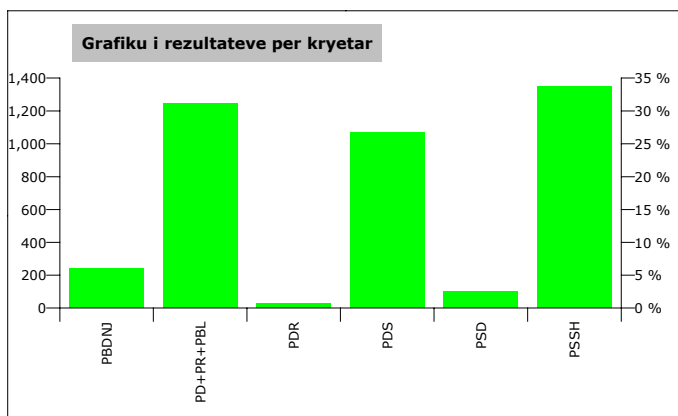

Rezultatet e zgjedhjeve per kandidatet per kryetar ne cdo qv

Nr	QV	K 1	K 2	K 3	K 4	K 5	K 6	Total:
1	4414	77	50	2	212	1	76	418
2	4415	93	68	7	1	0	39	208
3	4416	74	65	0	0	2	59	200
4	4417	62	86	1	1	3	18	216
5	4418	55	105	1	2	2	64	229
6	4419	51	59	3	1	3	123	238
7	4420	30	181	4	1	7	282	505
8	4421	56	74	0	14	3	18	165
9	4422	103	164	0	6	0	179	452
10	4423	80	131	0	0	57	83	238
11	4424	86	154	4	1	16	188	449
12	4425	80	131	0	0	57	83	351
13	4426	301	81	0	0	6	16	404
Total		1,100	1,361	25	239	99	1,249	4,073

Rezultatet e zgjedhjeve per keshilltare ne cdo QV

P 1	P 2	P 3	P 4	P 5	P 6	P 7	P 8	P 9	P 10	P 11	P 12	P 13	P 14	TOTAL
9	0	1	241	13	10	88	1	1	0	0	0	4	52	420
4	4	7	0	68	1	49	1	3	2	0	1	1	60	201
7	5	2	22	12	2	63	0	6	0	0	4	7	67	197
0	0	43	0	44	0	67	0	0	0	0	0	0	66	220
3	1	24	0	26	4	59	0	3	0	0	0	1	104	225
2	1	14	0	31	0	117	0	0	4	0	0	2	62	233
15	0	24	0	15	0	275	0	0	13	0	4	10	162	518
2	0	10	33	17	0	15	0	0	2	2	2	3	80	166
8	0	122	0	62	0	80	0	3	0	0	1	2	160	438
3	1	3	0	11	0	62	0	14	7	0	0	1	117	221
0	14	20	1	22	0	200	0	10	2	1	0	50	123	443
0	25	70	0	58	0	56	0	14	0	0	0	128	106	457
0	15	0	0	14	0	237	0	0	0	0	0	20	117	403
51	70	340	297	393	17	1,368	2	54	30	3	12	229	1,276	4,142