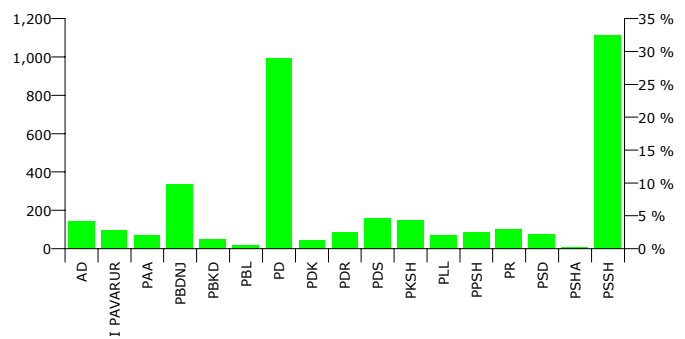

QARKU VLORE

BASHKIA DELVINE

Zgjedhës në Liste	9,999
Pjesëmarrje në votim	39.08 %
Flete votimi të vlefshme	3,709
Flete votimi të pavlefshme	178
Flete votimi të parregullta	18
Flete votimi të kontestuara	3

FITUES ISLAM TAHIR JUPI PD+PR+PBL

Rezultatet e zgjedhjeve per anetaret e keshillit

Nr	Subjektet Zgjedhore	Vota	Pergindja	Mandate
1	ALEANCA DEMOKRATIKE (N. CEKA)	144	4.00 %	1
2	PARTIA AGRARE AMBIENTALISTE (L. XHUVELI)	70	1.94 %	0
3	PARTIA BALLI KOMBËTAR DEMOKRAT (H. SELFO)	52	1.44 %	0
4	PARTIA BASHKIMI LIBERAL SHQIPTAR (T. LAÇO)	18	0.50 %	0
5	PARTIA BASHKIMI PËR TË DREJTAT E NJERIUT (V. DULE)	336	9.33 %	2
6	PARTIA DEMOKRACIA SOCIALE (P. MILO)	161	4.47 %	1
7	PARTIA DEMOKRATE E RE (G. POLLO)	84	2.33 %	0
8	PARTIA DEMOKRATIKE (S. BERISHA)	994	27.61 %	5
9	PARTIA DEMOKRISTIANE (N. LESI)	46	1.28 %	0
10	PARTIA E PUNËS SË SHQIPËRISË (XH. PATAJ)	85	2.36 %	0
11	PARTIA KOMUNISTE E SHQIPËRISË (H. MILLOSHI)	147	4.08 %	1
12	PARTIA LËVIZJIA E LEGALITËTIT (E. SPAHIU)	68	1.89 %	0
13	PARTIA REPUBLIKANE SHQIPTARE (F. MEDIU)	101	2.81 %	1
14	PARTIA SHQIPTARE AMBJENTALISTE (N. BOZHEKU)	8	0.22 %	0
15	PARTIA SOCIALDEMOKRATE E SHQIPËRISË (S. GJINUSHI)	74	2.06 %	0
16	PARTIA SOCIALISTE E SHQIPËRISË (F. NANO)	1,114	30.94 %	5
17	SPIRO KRISTO DODO	98	2.72 %	1
Total:		3,600	100 %	17

Grafiku i rezultateve per kryetar

Grafiku i rezultateve per keshillin

Zgjedhjet vendore 2003

Rezultatet e zgjedhjeve per kandidatet per kryetar ne cdo qv

Nr	QV	K 1	K 2	K 3	K 4	K 5	K 6	Total:
1	4613	78	130	18	142	0	33	401
2	4614	25	69	9	53	0	6	162
3	4615	34	94	3	41	0	31	203
4	4616	32	121	11	80	2	47	293
5	4617	34	38	0	14	0	8	94
6	4618	56	125	17	177	5	48	428
7	4619	114	186	22	223	0	54	599
8	4620	166	176	17	143	1	39	542
9	4621	81	170	18	183	0	55	507
10	4622	9	41	7	30	0	8	95
11	4623	14	5	0	22	2	33	76
12	4624	4	8	2	7	0	10	31
13	4625	139	123	3	52	0	21	338
Total		786	1,286	127	1,167	10	393	3,769