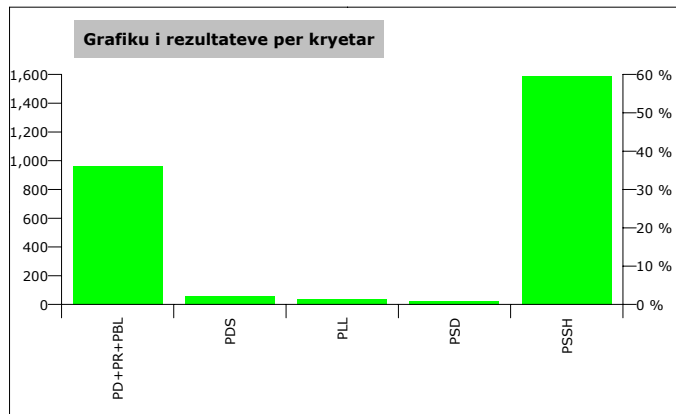

FITUES MENO VELO BESIMI PSSH

Rezultatet e zgjedhjeve per anetaret e keshillit

Nr	Subjektet Zgjedhore	Vota	Pergindja	Mandate
1	ALEANCA DEMOKRATIKE (N. CEKA)	53	2.23 %	0
2	PARTIA AGRARE AMBIENTALISTE (L. XHUVELI)	161	6.76 %	1
3	PARTIA BALLI KOMBËTAR (SH. ROQI)	127	5.34 %	1
4	PARTIA BASHKIMI LIBERAL SHQIPTAR (T. LAÇO)	7	0.29 %	0
5	PARTIA DEMOKRACIA SOCIALE (P. MILO)	87	3.66 %	0
6	PARTIA DEMOKRATIKE (S. BERISHA)	409	17.18 %	3
7	PARTIA DEMOKRISTIANE (N. LESI)	7	0.29 %	0
8	PARTIA KOMUNISTE E SHQIPËRISË (H. MILLOSHI)	51	2.14 %	0
9	PARTIA LËVIZJA E LEGALITETIT (E. SPAHIU)	46	1.93 %	0
10	PARTIA REPUBLIKANE SHQIPTARE (F. MEDIU)	263	11.05 %	2
11	PARTIA SOCIALDEMOKRATE E SHQIPËRISË (S. GJINUSHI)	248	10.42 %	2
12	PARTIA SOCIALISTE E SHQIPËRISË (F. NANO)	921	38.70 %	6
Total:		2,380	100 %	15