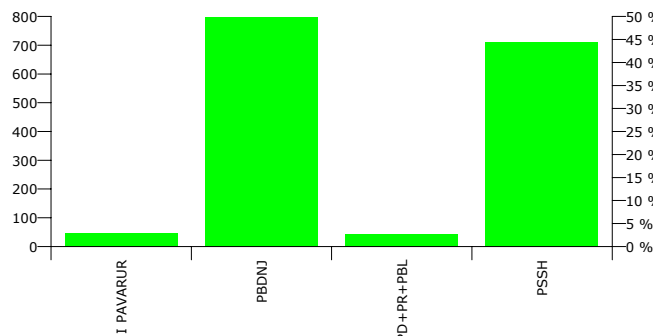

FITUES THEMISTOKLI HARALLAMB KAISHI PBDNJ

Rezultatet e zgjedhjeve per anetaret e keshillit

Nr	Subjektet Zgjedhore	Vota	Pergindja	Mandate
1	ARQILEA SPIRO KAISHI	126	8.57 %	1
2	GLIGOR KRISTO NACI	151	10.27 %	1
3	JANAQ MIHAL TREDAFILI	106	7.21 %	1
4	PARTIA AGRARE AMBIENTALISTE (L. XHUVELI)	26	1.77 %	0
5	PARTIA BASHKIMI PER TE DREJTAT E NJERIUT (V. DULE)	419	28.50 %	5
6	PARTIA DEMOKRATIKE (S. BERISHA)	53	3.61 %	1
7	PARTIA DEMOKRISTIANE (N. LESI)	25	1.70 %	0
8	PARTIA LEVIZJA E LEGALITETIT (E. SPAHIU)	5	0.34 %	0
9	PARTIA REPUBLIKANE SHQIPTARE (F. MEDIU)	2	0.14 %	0
10	PARTIA SOCIALDEMOKRATE E SHQIPERISE (S. GJINUSHI)	75	5.10 %	1
11	PARTIA SOCIALISTE E SHQIPERISE (F. NANO)	265	18.03 %	3
12	SPIRO THANAS CAKULI	109	7.41 %	1
13	THEODHORI THEOFAN DRALO	108	7.35 %	1
Total:		1,470	100 %	15

Grafiku i rezultateve per kryetar