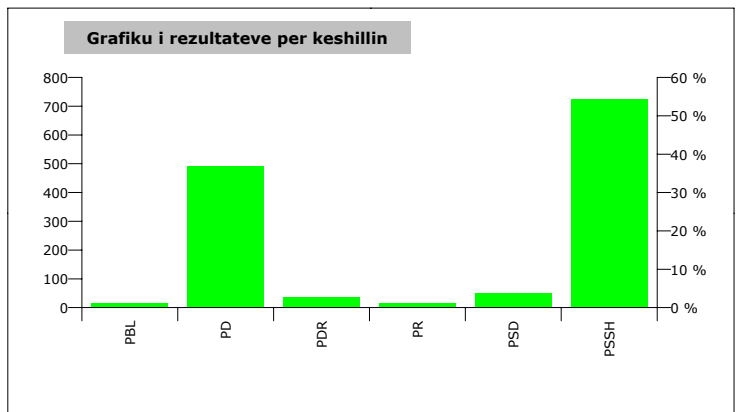

Rezultatet e zgjedhjeve per keshilltare ne cdo QV

P 1	P 2	P 3	P 4	P 5	P 6	P 7	P 8	P 9	P 10	TOTAL
0	2	3	168	2	123	4	2	10	27	341
10	5	24	3	2	62	42	2	12	39	201
2	35	9	97	3	27	4	0	44	58	279
100	3	5	100	8	50	10	47	26	43	392
13	7	7	2	9	9	2	0	3	3	55
2	12	25	46	5	75	19	7	79	43	313
25	25	60	14	1	56	75	1	27	105	389
44	6	0	0	2	17	8	1	10	20	108
0	0	1	5	0	6	2	0	14	48	76
16	5	16	6	2	56	19	1	11	76	208
212	100	150	441	34	481	185	61	236	462	2,362

QARKU VLORE

KOMUNA MARKAT

Zgjedhes ne Liste	2,406
Pjesmarrje ne votim	58.02 %
Flete votimi te vlefshme	1,348
Flete votimi te pavlefshme	47
Flete votimi te parregullta	0
Flete votimi te kontestuara	0

Rezultatet e zgjedhjeve per kryetar				
Nr	Kandidati	Partia	Vota	Pergindja
1	AGIM IBRAHIM SALIU	PSD	73	5.43 %
2	BEXHET GALIP SHEHU	PSSH	718	53.42 %
3	MUSTAFA FAHRION MEHMETI	PD+PR+PBL	553	41.15 %
Total:			1,344	100 %

FITUES BEXHET GALIP SHEHU PSSH

Rezultatet e zgjedhjeve per anetaret e keshillit				
Nr	Subjektet Zgjedhore	Vota	Pergindja	Mandate
1	PARTIA BASHKIMI LIBERAL SHQIPTAR (T. LACO)	17	1.28 %	0
2	PARTIA DEMOKRATE E RE (G. POLLO)	35	2.63 %	0
3	PARTIA DEMOKRATIKE (S. BERISHA)	493	37.01 %	5
4	PARTIA REPUBLIKANE SHQIPTARE (F. MEDIU)	14	1.05 %	0
5	PARTIA SOCIALDEMOKRATE E SHQIPERISE (S. GJINUSHI)	50	3.75 %	1
6	PARTIA SOCIALISTE E SHQIPERISE (F. NANO)	723	54.28 %	7
Total:		1,332	100 %	13