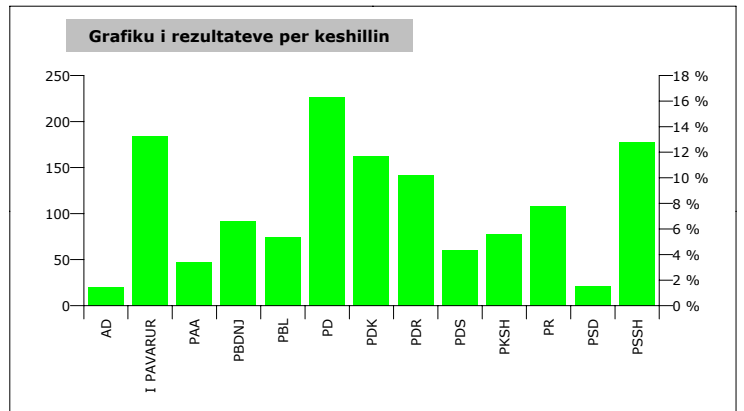

Rezultatet e zgjedhjeve per kandidatet per kryetar ne cdo qv

Nr	QV	K 1	K 2	K 3	K 4	Total:
1	4681	153	89	35	321	598
2	4682	203	216	78	186	683
Total		356	305	113	507	1,281

Rezultatet e zgjedhjeve per keshilltare ne cdo QV

P 1	P 2	P 3	P 4	P 5	P 6	P 7	P 8	P 9	P 10	P 11	P 12	P 13	P 14	P 15	TOTAL
7	4	29	28	10	23	38	92	135	35	45	32	4	106	9	597
30	14	79	15	58	61	17	38	73	114	26	67	15	57	15	679
37	18	108	43	68	84	55	130	208	149	71	99	19	163	24	1,276