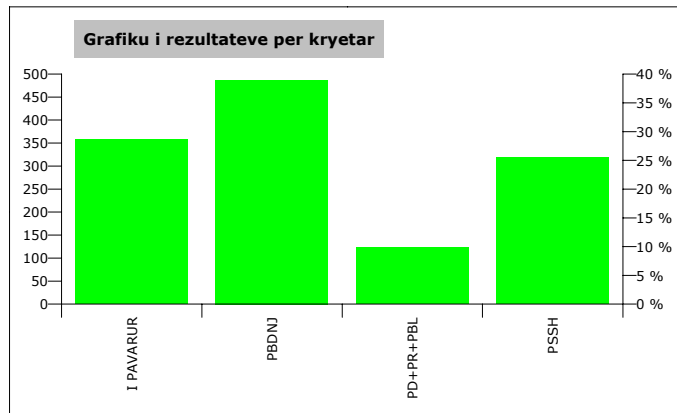

Rezultatet e zgjedhjeve per keshilltare ne cdo QV

P 1	P 2	P 3	P 4	P 5	P 6	P 7	P 8	P 9	P 10	P 11	P 12	P 13	P 14	P 15	P 16	P 17	TOTAL
14	0	5	0	41	18	0	93	17	10	7	7	11	0	4	136	12	375
5	5	1	3	2	15	5	55	0	8	2	8	6	0	5	41	2	163
13	37	4	2	9	3	17	49	0	2	2	0	9	2	3	47	0	199
9	5	10	2	28	8	1	78	5	8	17	0	0	0	0	97	9	277
1	0	4	0	7	7	0	23	0	1	1	0	2	0	0	31	12	89
22	3	8	3	37	14	4	112	9	12	16	7	7	2	21	136	3	416
22	12	2	6	62	16	4	153	13	20	26	11	19	0	16	183	14	579
17	4	14	1	26	24	15	147	1	11	13	31	16	3	19	173	14	529
30	0	0	0	47	39	0	151	0	0	16	0	0	0	0	145	21	449
0	0	1	0	5	2	2	41	0	2	0	3	7	1	1	30	0	95
2	0	0	0	53	5	0	0	0	0	0	0	0	0	0	9	2	71
2	0	0	0	9	5	0	5	1	2	0	1	0	0	0	6	0	31
7	4	3	1	10	5	36	87	0	9	52	0	24	0	5	80	9	332
144	70	52	18	336	161	84	994	46	85	152	68	101	8	74	1,114	98	3,605

QARKU VLORE

KOMUNA DHIVER

Zgjedhes ne Liste	4,930
Pjesmarrje ne votim	28.17 %
Flete votimi te vlefshme	1,286
Flete votimi te pavlefshme	77
Flete votimi te parregullta	33
Flete votimi te kontestuara	0

Rezultatet e zgjedhjeve per kryetar				
Nr	Kandidati	Partia	Vota	Pergindja
1	DHIMITRI KRISTO HARBACI	PD+PR+PBL	124	9.64 %
2	PETRO KOSTA BERETI	PBDNJ	487	37.87 %
3	SOKRAT STAVRO KALCUNI	I PAVARUR	357	27.76 %
4	THODHORI JORGJI PAPA	PSSH	318	24.73 %
Total:			1,286	100 %

FITUES PETRO KOSTA BERETI PBDNJ

Rezultatet e zgjedhjeve per anetaret e keshillit				
Nr	Subjektet Zgjedhore	Vota	Pergindja	Mandate
1	PARTIA BASHKIMI PËR TË DREJTAT E NJERIUT (V. DULE)	436	34.85 %	6
2	PARTIA DEMOKRATIKE (S. BERISHA)	90	7.19 %	1
3	PARTIA KOMUNISTE E SHQIPËRISË (H. MILLOSHI)	61	4.88 %	1
4	PARTIA REPUBLIKANE SHQIPTARE (F. MEDIU)	83	6.63 %	1
5	PARTIA SOCIALDEMOKRATE E SHQIPËRISË (S. GJINUSHI)	104	8.31 %	1
6	PARTIA SOCIALISTE E SHQIPËRISË (F. NANO)	325	25.98 %	4
7	THODHORI VANGJEL PAPA	152	12.15 %	1
Total:		1,251	100 %	15