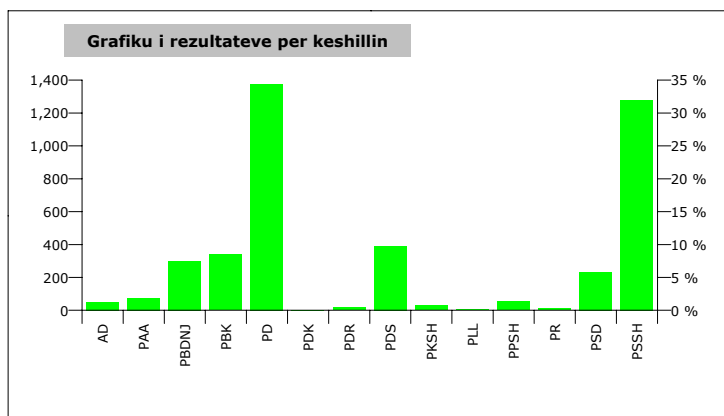

Rezultatet e zgjedhjeve per kandidatet per kryetar ne cdo qv

Nr	QV	K 1	K 2	K 3	K 4	K 5	K 6	Total:
1	4414	77	50	2	212	1	76	418
2	4415	93	68	7	1	0	39	208
3	4416	74	65	0	0	2	59	200
4	4417	62	86	1	1	3	18	216
5	4418	55	105	1	2	2	64	229
6	4419	51	59	3	1	3	123	238
7	4420	30	181	4	1	7	282	505
8	4421	56	74	0	14	3	18	165
9	4422	103	164	0	6	0	179	452
10	4423	80	131	0	0	57	83	238
11	4424	86	154	4	1	16	188	449
12	4425	80	131	0	0	57	83	351
13	4426	301	81	0	0	6	16	404
Total		1,100	1,361	25	239	99	1,249	4,073

Rezultatet e zgjedhjeve per keshilltare ne cdo QV

P 1	P 2	P 3	P 4	P 5	P 6	P 7	P 8	P 9	P 10	P 11	P 12	P 13	P 14	TOTAL
9	0	1	241	13	10	88	1	1	0	0	0	4	52	420
4	4	7	0	68	1	49	1	3	2	0	1	1	60	201
7	5	2	22	12	2	63	0	6	0	0	4	7	67	197
0	0	43	0	44	0	67	0	0	0	0	0	0	66	220
3	1	24	0	26	4	59	0	3	0	0	0	1	104	225
2	1	14	0	31	0	117	0	0	4	0	0	2	62	233
15	0	24	0	15	0	275	0	0	13	0	4	10	162	518
2	0	10	33	17	0	15	0	0	2	2	2	3	80	166
8	0	122	0	62	0	80	0	3	0	0	1	2	160	438
3	1	3	0	11	0	62	0	14	7	0	0	1	117	221
0	14	20	1	22	0	200	0	10	2	1	0	50	123	443
0	25	70	0	58	0	56	0	14	0	0	0	128	106	457
0	15	0	0	14	0	237	0	0	0	0	0	20	117	403
51	70	340	297	393	17	1,368	2	54	30	3	12	229	1,276	4,142