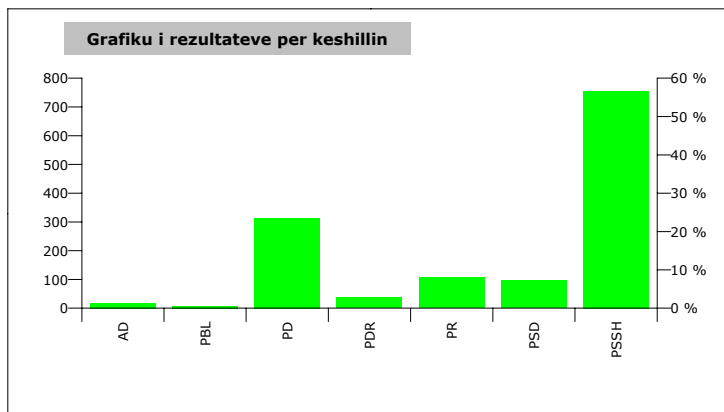

Rezultatet e zgjedhjeve per kandidatet per kryetar ne cdo qv

Nr	QV	K 1	K 2	Total:
1	4706	241	393	634
2	4707	102	355	457
3	4708	27	139	166
Total		370	887	1,257

Rezultatet e zgjedhjeve per keshilltare ne cdo QV

P 1	P 2	P 3	P 4	P 5	P 6	P 7	TOTAL
7	5	26	186	79	34	295	632
6	2	4	36	18	42	295	453
2	0	6	22	2	14	118	164
15	7	36	294	99	90	708	1,249