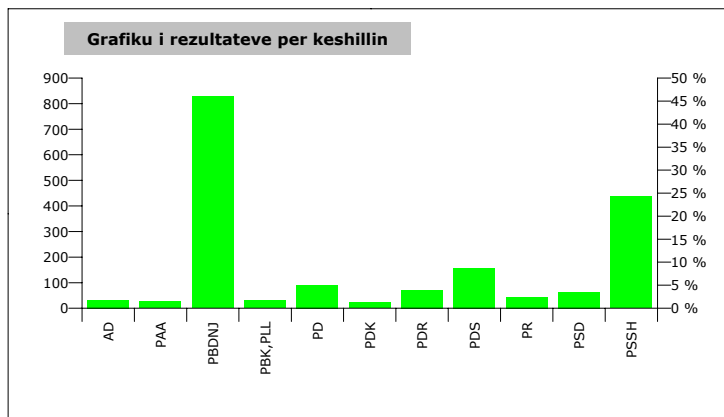

FITUES VASIL HARILLA BOLLANO PBDNJ

Rezultatet e zgjedhjeve per anetaret e keshillit

Nr	Subjektet Zgjedhore	Vota	Pergindja	Mandate
1	ALEANCA DEMOKRATIKE (N. CEKA)	32	1.79 %	0
2	PARTIA AGRARE AMBIENTALISTE (L. XHUVELI)	26	1.46 %	0
3	PARTIA BALLI KOMBËTAR (SH. ROQI), PARTIA LËVIZJA E LEGALITET	30	1.68 %	0
4	PARTIA BASHKIMI PËR TË DREJTAT E NJERIUT (V. DULE)	821	45.99 %	8
5	PARTIA DEMOKRACIA SOCIALE (P. MILO)	154	8.63 %	2
6	PARTIA DEMOKRATE E RE (G. POLLO)	71	3.98 %	1
7	PARTIA DEMOKRATIKE (S. BERISHA)	90	5.04 %	1
8	PARTIA DEMOKRISTIANE (N. LESI)	23	1.29 %	0
9	PARTIA REPUBLIKANE SHQIPTARE (F. MEDIU)	41	2.30 %	0
10	PARTIA SOCIALDEMOKRATE E SHQIPËRISË (S. GJINUSHI)	63	3.53 %	1
11	PARTIA SOCIALISTE E SHQIPËRISË (F. NANO)	434	24.31 %	4
Total:		1,785	100 %	17