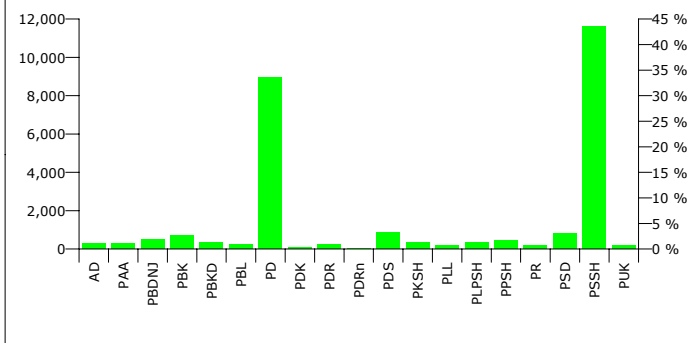

Grafiku i rezultateve per keshillin