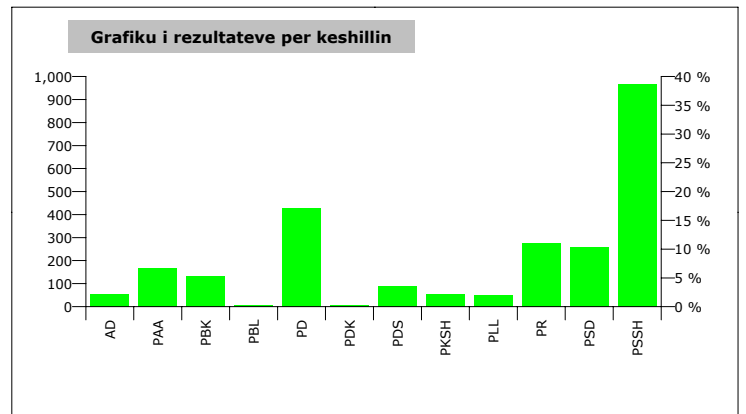

FITUES MENO VELO BESIMI PSSH

Rezultatet e zgjedhjeve per anetaret e keshillit

Nr	Subjektet Zgjedhore	Vota	Pergindja	Mandate
1	ALEANCA DEMOKRATIKE (N. CEKA)	53	2.23 %	0
2	PARTIA AGRARE AMBIENTALISTE (L. XHUVELI)	161	6.76 %	1
3	PARTIA BALLI KOMBËTAR (SH. ROQI)	127	5.34 %	1
4	PARTIA BASHKIMI LIBERAL SHQIPTAR (T. LAÇO)	7	0.29 %	0
5	PARTIA DEMOKRACIA SOCIALE (P. MILO)	87	3.66 %	0
6	PARTIA DEMOKRATIKE (S. BERISHA)	409	17.18 %	3
7	PARTIA DEMOKRISTIANE (N. LESI)	7	0.29 %	0
8	PARTIA KOMUNISTE E SHQIPËRISË (H. MILLOSHI)	51	2.14 %	0
9	PARTIA LËVIZJA E LEGALITETIT (E. SPAHIU)	46	1.93 %	0
10	PARTIA REPUBLIKANE SHQIPTARE (F. MEDIU)	263	11.05 %	2
11	PARTIA SOCIALDEMOKRATE E SHQIPËRISË (S. GJINUSHI)	248	10.42 %	2
12	PARTIA SOCIALISTE E SHQIPËRISË (F. NANO)	921	38.70 %	6
Total:		2,380	100 %	15