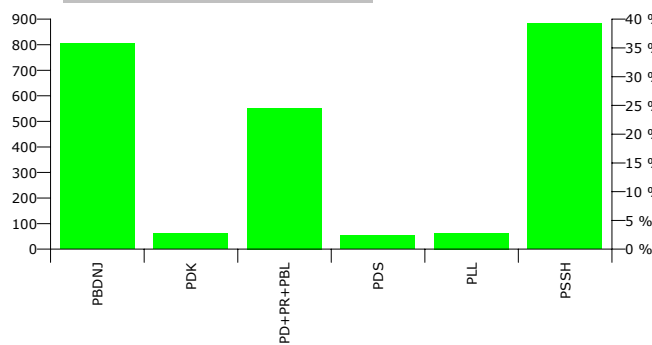

FITUES FITIM FERIT HIZMO PSSH

Rezultatet e zgjedhjeve per anetaret e keshillit

Nr	Subjektet Zgjedhore	Vota	Pergindja	Mandate
1	ALEANCA DEMOKRATIKE (N. CEKA)	212	8.98 %	1
2	PARTIA AGRARE AMBIENTALISTE (L. XHUVELI)	100	4.23 %	1
3	PARTIA BASHKIMI LIBERAL SHQIPTAR (T. LACO)	150	6.35 %	1
4	PARTIA BASHKIMI PER TE DREJTAT E NJERIUT (V. DULE)	441	18.67 %	3
5	PARTIA DEMOKRATE E RE (G. POLLO)	34	1.44 %	0
6	PARTIA DEMOKRATIKE (S. BERISHA)	481	20.36 %	3
7	PARTIA LEVIZJA E LEGALITETIT (E. SPAHIU)	185	7.83 %	1
8	PARTIA REPUBLIKANE SHQIPTARE (F. MEDIU)	61	2.58 %	0
9	PARTIA SOCIALDEMOKRATE E SHQIPERISE (S. GJINUSHI)	236	9.99 %	2
10	PARTIA SOCIALISTE E SHQIPERISE (F. NANO)	462	19.56 %	3
Total:		2,362	100 %	15

Grafiku i rezultateve per kryetar