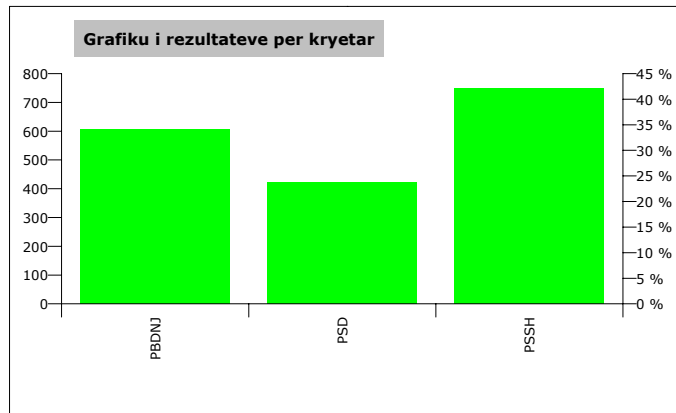

Rezultatet e zgjedhjeve per kandidatet per kryetar ne cdo qv

Nr	QV	K 1	K 2	K 3	Total:
1	4683	43	302	15	360
2	4684	21	6	11	38
3	4685	102	19	466	587
4	4687	29	65	64	158
5	4688	14	46	23	83
6	4689	3	46	9	58
7	4690				69
8	4691	21	24	35	80
9	4692	23	30	36	89
10	4693	67	16	43	126
11	4694	78	19	16	113
Total		418	601	742	1,761

Rezultatet e zgjedhjeve per keshilltare ne cdo QV

P 1	P 2	P 3	P 4	P 5	P 6	P 7	P 8	TOTAL
32	4	3	189	41	40	2	14	325
5	0	0	18	0	4	2	9	38
22	3	72	43	5	56	16	346	563
13	1	3	44	7	31	2	44	145
23	0	0	37	0	11	6	8	85
7	3	0	36	3	0	0	5	54
58	0	0	4	2	3	0	2	69
36	0	1	11	1	0	4	24	77
19	3	0	27	0	17	2	21	89
7	0	0	36	0	4	36	43	126
2	0	1	22	4	6	52	21	108
224	14	80	467	63	172	122	537	1,679