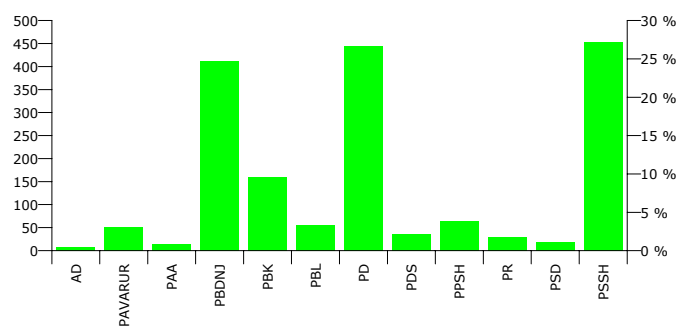

Grafiku i rezultateve per keshillin