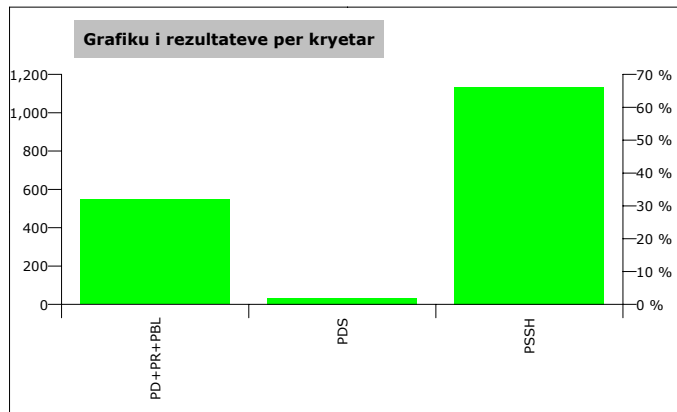

FITUES DHIMITER DHONAT KOTE PSSH

Rezultatet e zgjedhjeve per anetaret e keshillit				
Nr	Subjektet Zgjedhore	Vota	Pergindja	Mandate
1	ALEANCA DEMOKRATIKE (N. CEKA)	9	0.59 %	0
2	PARTIA AGRARE AMBIENTALISTE (L. XHUVELI)	43	2.84 %	0
3	PARTIA BASHKIMI LIBERAL SHQIPTAR (T. LAÇO)	48	3.17 %	1
4	PARTIA BASHKIMI PËR TË DREJTAT E NJERIUT (V. DULE)	291	19.22 %	3
5	PARTIA DEMOKRACIA SOCIALE (P. MILO)	34	2.25 %	0
6	PARTIA DEMOKRATIKE (S. BERISHA)	408	26.95 %	4
7	PARTIA REPUBLIKANE SHQIPTARE (F. MEDIU)	22	1.45 %	0
8	PARTIA SOCIALDEMOKRATE E SHQIPËRISË (S. GJINUSHI)	121	7.99 %	1
9	PARTIA SOCIALISTE E SHQIPËRISË (F. NANO)	538	35.54 %	6
Total:		1,514	100 %	15