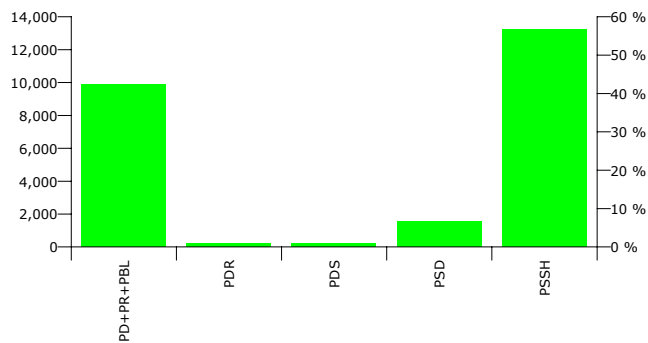

FITUES SHPETIM QAMIL GJIKA PSSH

Rezultatet e zgjedhjeve per anetaret e keshillit

Nr	Subjektet Zgjedhore	Vota	Përqindja	Mandate
1	ALEANCA DEMOKRATIKE (N. CEKA)	288	1.16 %	1
2	PARTIA AGRARE AMBIENTALISTE (L. XHUVELI)	298	1.20 %	1
3	PARTIA BALLI KOMBËTAR DEMOKRAT (H. SELFO)	337	1.35 %	1
4	PARTIA BALLI KOMBËTAR (SH. ROQI)	657	2.64 %	1
5	PARTIA BASHKIMI LIBERAL SHQIPTAR (T. LAÇO)	246	0.99 %	0
6	PARTIA BASHKIMI PËR TË DREJTAT E NJERIUT (V. DULE)	444	1.78 %	1
7	PARTIA DEMOKRACIA SOCIALE (P. MILO)	818	3.28 %	1
8	PARTIA DEMOKRATE E RE (G. POLLO)	217	0.87 %	0
9	PARTIA DEMOKRATIKE E RINOVUAR (D. SHEHI)	31	0.12 %	0
10	PARTIA DEMOKRATIKE (S. BERISHA)	8,345	33.50 %	15
11	PARTIA DEMOKRISTIANE (N. LESI)	94	0.38 %	0
12	PARTIA E PUNËS SË SHQIPËRISË (XH. PATAJ)	408	1.64 %	1
13	PARTIA E UNITETIT KOMBËTAR (I. BEQIRI)	172	0.69 %	0
14	PARTIA KOMUNISTE E SHQIPËRISË (H. MILLOSHI)	321	1.29 %	1
15	PARTIA LËVIZJIA E LEGALITETIT (E. SPAHIU)	152	0.61 %	0
16	PARTIA LËVIZJIA PUNËTORE SHQIPTARE (S. QËNDRO)	304	1.22 %	1
17	PARTIA REPUBLIKANE SHQIPTARE (F. MEDIU)	186	0.75 %	0
18	PARTIA SOCIALDEMOKRATE E SHQIPËRISË (S. GJINUSHI)	748	3.00 %	1
19	PARTIA SOCIALISTE E SHQIPËRISË (F. NANO)	10,848	43.54 %	20
Total:		24,914	100 %	45

Grafiku i rezultateve per kryetar