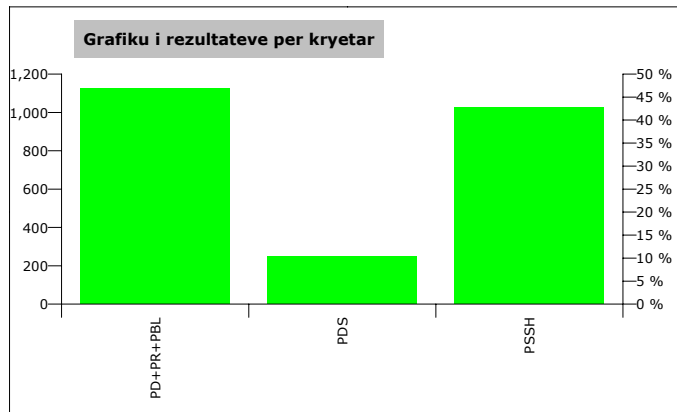

Rezultatet e zgjedhjeve per keshilltare ne cdo QV

P 1	P 2	P 3	P 4	P 5	P 6	P 7	P 8	TOTAL
32	4	3	189	41	40	2	14	325
5	0	0	18	0	4	2	9	38
22	3	72	43	5	56	16	346	563
13	1	3	44	7	31	2	44	145
23	0	0	37	0	11	6	8	85
7	3	0	36	3	0	0	5	54
58	0	0	4	2	3	0	2	69
36	0	1	11	1	0	4	24	77
19	3	0	27	0	17	2	21	89
7	0	0	36	0	4	36	43	126
2	0	1	22	4	6	52	21	108
224	14	80	467	63	172	122	537	1,679

QARKU VLORE

KOMUNA ARMEN

Zgjedhjes ne Liste	5,016
Pjesmarrje ne votim	49.02 %
Flete votimi te vlefshme	2,390
Flete votimi te pavlefshme	40
Flete votimi te parregullta	38
Flete votimi te kontestuara	0

Rezultatet e zgjedhjeve per kryetar				
Nr	Kandidati	Partia	Vota	Pergindja
1	BUJAR HALO DAUTAJ	PSSH	1,022	42.76 %
2	KLITON SHPERBLIM HAXHIRAJ	PD+PR+PBL	1,121	46.90 %
3	MYNYR HEKURAN FERAJ	PDS	247	10.33 %
Total:			2,390	100 %

FITUES KLITON SHPERBLIM HAXHIRAJ PD+PR+PBL

Rezultatet e zgjedhjeve per anetaret e keshillit				
Nr	Subjektet Zgjedhore	Vota	Pergindja	Mandate
1	PARTIA AGRARE AMBIENTALISTE (L. XHUVELI)	12	0.50 %	0
2	PARTIA BALLI KOMBËTAR (SH. ROQI)	233	9.75 %	2
3	PARTIA BASHKIMI PËR TË DREJTAT E NJERIUT (V. DULE)	134	5.61 %	1
4	PARTIA DEMOKRACIA SOCIALE (P. MILO)	190	7.95 %	1
5	PARTIA DEMOKRATIKE (S. BERISHA)	691	28.91 %	4
6	PARTIA E PUNËS SË SHQIPËRISË (XH. PATAJ)	28	1.17 %	0
7	PARTIA LËVIZJA E LEGALITETIT (E. SPAHIU)	0	0.00 %	0
8	PARTIA REPUBLIKANE SHQIPTARE (F. MEDIU)	47	1.97 %	0
9	PARTIA SOCIALDEMOKRATE E SHQIPËRISË (S. GJINUSHI)	188	7.87 %	1
10	PARTIA SOCIALISTE E SHQIPËRISË (F. NANO)	867	36.28 %	6
Total:		2,390	100 %	15