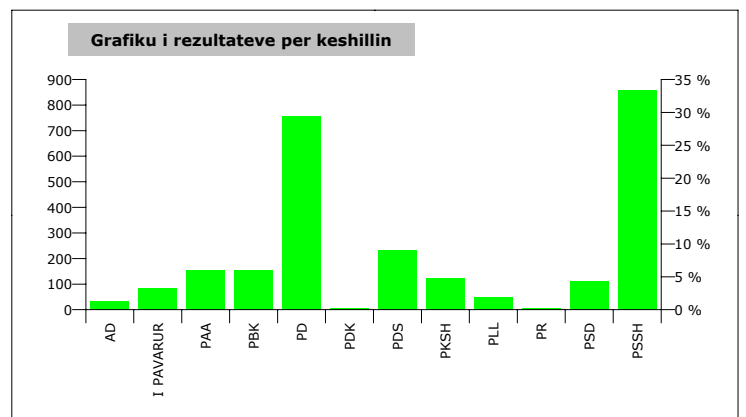

Rezultatet e zgjedhjeve per kandidatet per kryetar ne cdo qv

Nr	QV	K 1	K 2	K 3	K 4	K 5	Total:
1	4548	0	0	57	66	131	254
2	4549	0	2	20	80	77	179
3	4550	0	1	8	21	47	77
4	4551	0	5	25	127	126	283
5	4552	4	1	16	112	236	369
6	4553	2	0	5	76	74	157
7	4554	0	2	9	131	108	250
8	4555	0	1	6	28	45	80
9	4556	0	0	8	57	54	119
10	4557	0	4	21	201	250	476
11	4558	1	1	18	51	48	119
12	4559	0	0	2	14	85	101
Total		7	17	195	964	1,281	2,464

Rezultatet e zgjedhjeve per keshilltare ne cdo QV

P 1	P 2	P 3	P 4	P 5	P 6	P 7	P 8	P 9	P 10	P 11	P 12	TOTAL
8	22	90	2	40	40	0	3	0	0	5	40	250
0	20	0	0	0	80	0	0	0	0	2	77	179
0	3	1	0	10	21	1	0	0	0	0	41	77
0	0	20	8	55	114	0	0	14	0	15	57	283
3	8	24	3	22	107	0	1	6	3	24	186	387
0	7	0	21	11	54	0	0	11	0	4	48	156
5	5	2	84	37	45	4	2	0	0	1	65	250
15	0	8	1	9	27	0	0	0	2	2	16	80
0	8	0	11	10	20	0	12	0	0	20	38	119
0	3	0	12	21	182	0	100	0	0	21	138	477
3	6	3	4	9	24	0	0	16	0	15	35	115
0	0	0	2	0	14	0	0	0	0	2	83	101
34	82	148	148	224	728	5	118	47	5	111	824	2,474