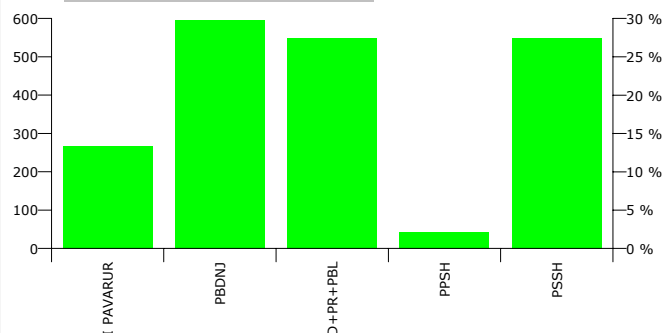

FITUES ILIA XOXI SEFERI PBDNJ

Rezultatet e zgjedhjeve per anetaret e keshillit

Nr	Subjektet Zgjedhore	Vota	Pergjindja	Mandate
1	ALEANCA DEMOKRATIKE (N. CEKA)	7	0.40 %	0
2	PARTIA AGRARE AMBIENTALISTE (L. XHUVELI)	14	0.80 %	0
3	PARTIA BALLI KOMBËTAR (SH. ROQI)	160	9.17 %	1
4	PARTIA BASHKIMI LIBERAL SHQIPTAR (T. LAÇO)	55	3.15 %	1
5	PARTIA BASHKIMI PER TE DREJTAT E NJERIUT (V. DULE)	411	23.55 %	4
6	PARTIA DEMOKRACIA SOCIALE (P. MILO)	36	2.06 %	0
7	PARTIA DEMOKRATIKE (S. BERISHA)	444	25.44 %	4
8	PARTIA E PUNËS SË SHQIPËRISË (XH. PATAJ)	65	3.72 %	1
9	PARTIA REPUBLIKANE SHQIPTARE (F. MEDIU)	30	1.72 %	0
10	PARTIA SOCIALDEMOKRATE E SHQIPËRISË (S. GJINUSHI)	18	1.03 %	0
11	PARTIA SOCIALISTE E SHQIPËRISË (F. NANO)	454	26.02 %	4
12	QATIP RAZI BASHO	51	2.92 %	0
Total:		1,745	100 %	15

Grafiku i rezultateve per kryetar