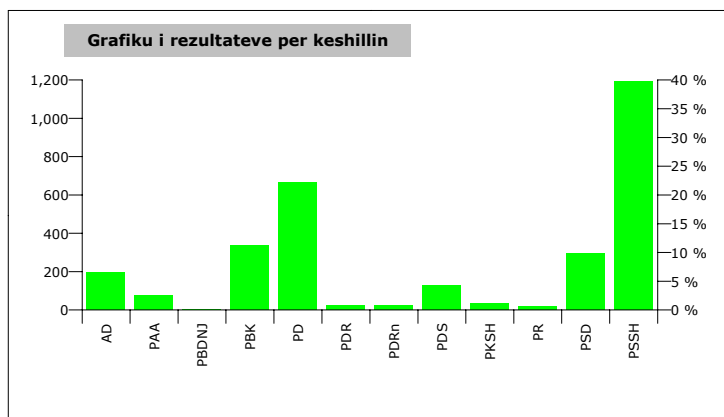

FITUES BEQIR TAFIL KASHURI PSSH

Rezultatet e zgjedhjeve per anetaret e keshillit

Nr	Subjektet Zgjedhore	Vota	Pergindja	Mandate
1	ALEANCA DEMOKRATIKE (N. CEKA)	198	6.62 %	1
2	PARTIA AGRARE AMBIENTALISTE (L. XHUVELI)	77	2.57 %	0
3	PARTIA BALLI KOMBËTAR (SH. ROQI)	338	11.30 %	2
4	PARTIA BASHKIMI PËR TË DREJTAT E NJERIUT (V. DULE)	5	0.17 %	0
5	PARTIA DEMOKRACIA SOCIALE (P. MILO)	128	4.28 %	1
6	PARTIA DEMOKRATE E RE (G. POLLO)	24	0.80 %	0
7	PARTIA DEMOKRATIKE E RINOVUAR (D. SHEHI)	21	0.70 %	0
8	PARTIA DEMOKRATIKE (S. BERISHA)	665	22.23 %	4
9	PARTIA KOMUNISTE E SHQIPËRISË (H. MILLOSHI)	33	1.10 %	0
10	PARTIA REPUBLIKANE SHQIPTARE (F. MEDIU)	19	0.64 %	0
11	PARTIA SOCIALDEMOKRATE E SHQIPËRISË (S. GJINUSHI)	293	9.79 %	2
12	PARTIA SOCIALISTE E SHQIPËRISË (F. NANO)	1,191	39.81 %	7
Total:		2,992	100 %	17