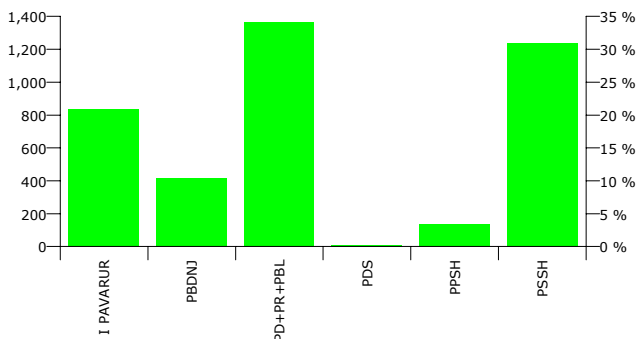

FITUES ISLAM TAHIR JUPI PD+PR+PBL

Rezultatet e zgjedhjeve per anetaret e keshillit

Nr	Subjektet Zgjedhore	Vota	Pergindja	Mandate
1	ALEANCA DEMOKRATIKE (N. CEKA)	144	4.00 %	1
2	PARTIA AGRARE AMBIENTALISTE (L. XHUVELI)	70	1.94 %	0
3	PARTIA BALLI KOMBËTAR DEMOKRAT (H. SELFO)	52	1.44 %	0
4	PARTIA BASHKIMI LIBERAL SHQIPTAR (T. LAÇO)	18	0.50 %	0
5	PARTIA BASHKIMI PËR TË DREJTAT E NJERIUT (V. DULE)	336	9.33 %	2
6	PARTIA DEMOKRACIA SOCIALE (P. MILO)	161	4.47 %	1
7	PARTIA DEMOKRATE E RE (G. POLLO)	84	2.33 %	0
8	PARTIA DEMOKRATIKE (S. BERISHA)	994	27.61 %	5
9	PARTIA DEMOKRISTIANE (N. LESI)	46	1.28 %	0
10	PARTIA E PUNËS SË SHQIPËRISË (XH. PATAJ)	85	2.36 %	0
11	PARTIA KOMUNISTE E SHQIPËRISË (H. MILLOSHI)	147	4.08 %	1
12	PARTIA LËVIZJIA E LEGALITËTIT (E. SPAHIU)	68	1.89 %	0
13	PARTIA REPUBLIKANE SHQIPTARE (F. MEDIU)	101	2.81 %	1
14	PARTIA SHQIPTARE AMBJENTALISTE (N. BOZHEKU)	8	0.22 %	0
15	PARTIA SOCIALDEMOKRATE E SHQIPËRISË (S. GJINUSHI)	74	2.06 %	0
16	PARTIA SOCIALISTE E SHQIPËRISË (F. NANO)	1,114	30.94 %	5
17	SPIRO KRISTO DODO	98	2.72 %	1
Total:		3,600	100 %	17

Grafiku i rezultateve per kryetar