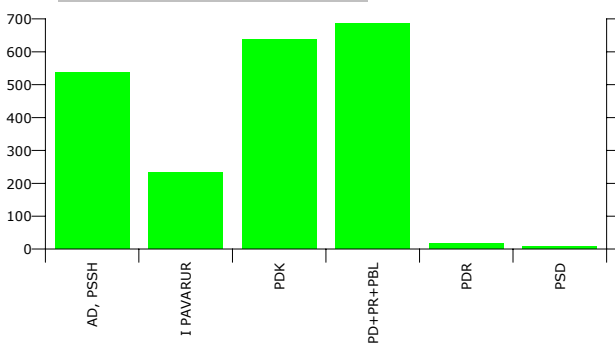

FITUES KOL ZEF ALIAJ PD+PR+PBL

Rezultatet e zgjedhjeve per anetaret e keshillit

Nr	Subjektet Zgjedhore	Vota	Pergindja	Mandate
1	ALEANCA DEMOKRATIKE (N. CEKA)	187	8.83 %	1
2	PARTIA AGRARE AMBIENTALISTE (L. XHUVELI)	70	3.31 %	1
3	PARTIA BALLI KOMBËTAR (SH. ROQI)	83	3.92 %	1
4	PARTIA BASHKIMI PËR TË DREJTAT E NJERIUT (V. DULE)	30	1.42 %	0
5	PARTIA DEMOKRATE E RE (G. POLLO)	95	4.49 %	1
6	PARTIA DEMOKRATIKE (S. BERISHA)	753	35.57 %	5
7	PARTIA DEMOKRISTIANE (N. LESI)	351	16.58 %	3
8	PARTIA KRISTIAN DEMOKRATE E SHQIPËRISË (F. DASHI)	53	2.50 %	0
9	PARTIA LEVIZJA E LEGALITETIT (E. SPAHIU)	31	1.46 %	0
10	PARTIA REPUBLIKANE SHQIPTARE (F. MEDIU)	81	3.83 %	1
11	PARTIA SOCIALDEMOKRATE E SHQIPËRISË (S. GJINUSHI)	50	2.36 %	0
12	PARTIA SOCIALISTE E SHQIPËRISË (F. NANO)	333	15.73 %	2
Total:		2,117	100 %	15

Grafiku i rezultateve per kryetar