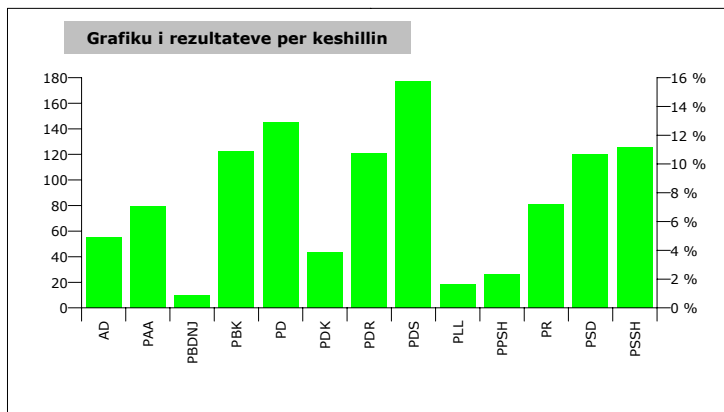

Rezultatet e zgjedhjeve per kandidatet per kryetar ne cdo qv

Nr	QV	K 1	K 2	K 3	K 4	K 5	Total:
1	0382	2	205	1	201	3	412
2	0383	0	37	0	24	0	61
3	0384	2	39	0	59	0	100
4	0385	0	14	0	83	0	97
5	0386	0	34	0	30	0	64
6	0387	0	37	0	32	0	69
7	0388	1	93	0	69	0	163
8	0389	0	64	0	45	0	109
Total		5	523	1	543	3	1,075

Rezultatet e zgjedhjeve per keshilltare ne cdo QV

P 1	P 2	P 3	P 4	P 5	P 6	P 7	P 8	P 9	P 10	P 11	P 12	P 13	TOTAL
27	45	55	8	77	30	44	22	15	14	35	5	18	395
0	7	13	0	15	9	1	5	4	3	1	4	3	65
2	4	8	0	14	25	13	8	5	0	4	3	14	100
5	3	9	0	11	20	5	0	0	0	0	5	39	97
0	0	7	0	2	15	23	0	2	0	0	1	14	64
0	4	0	0	16	0	12	0	0	0	13	11	11	67
5	6	3	0	19	11	13	8	1	0	15	73	13	164
13	6	20	1	13	4	21	6	0	0	8	11	6	109
52	75	115	9	167	114	137	41	27	17	76	113	118	1,061