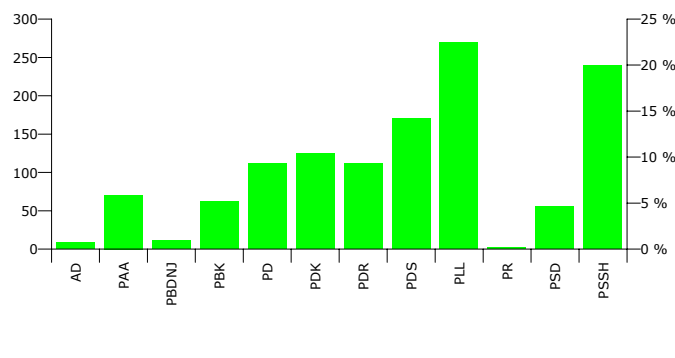

Grafiku i rezultateve per keshillin