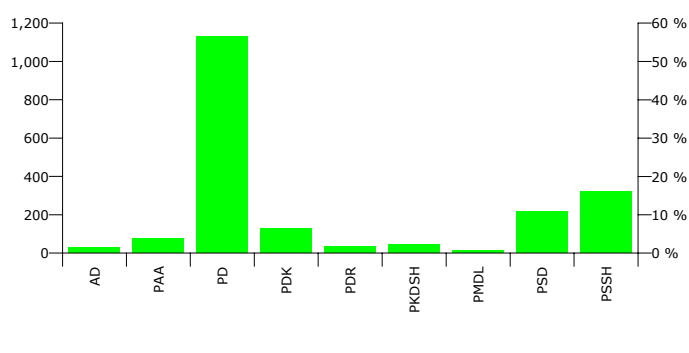

Grafiku i rezultateve per keshillin