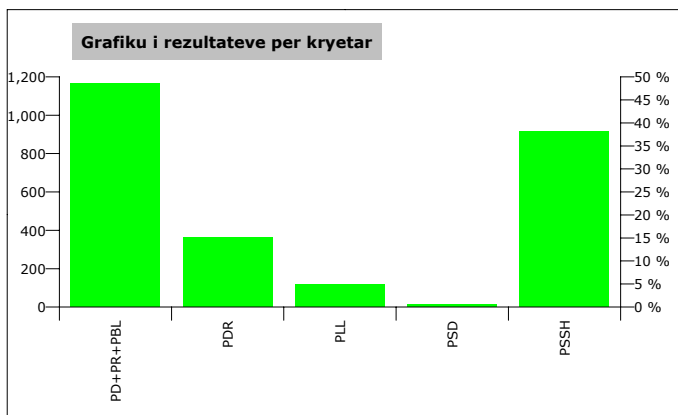

Rezultatet e zgjedhjeve per kandidatet per kryetar ne cdo qv

Nr	QV	K 1	K 2	K 3	K 4	K 5	Total:
1	0062	109	6	18	0	67	200
2	0063	72	1	5	0	65	143
3	0064						234
4	0065	119	10	66	5	51	251
5	0066	26	1	13	0	42	151
6	0067	32	8	16	0	21	77
7	0068						175
8	0069	59	0	10	0	41	110
9	0070	26	1	13	0	42	82
10	0071	62	5	21	0	44	132
11	0072	141	6	49	0	128	324
12	0073	27	1	20	0	29	77
13	0074	107	2	51	0	70	240
14	0075	103	13	25	2	68	211
15	0076	40	1	19	0	115	175
Total		1,168	117	365	15	917	2,582

Rezultatet e zgjedhjeve per keshilltare ne cdo QV

P 1	P 2	P 3	P 4	P 5	P 6	P 7	P 8	P 9	P 10	P 11	P 12	TOTAL
2	0	0	2	0	1	48	43	2	78	5	19	200
2	0	0	0	0	5	60	0	1	2	7	64	141
8	2	0	6	0	7	72	4	6	8	12	103	228
7	0	6	10	3	24	103	5	7	13	10	57	245
6	0	0	0	0	6	69	0	3	12	9	42	156
2	0	3	6	0	2	27	0	10	0	0	27	77
2	0	0	0	0	2	66	18	30	6	12	39	175
5	0	0	0	1	6	48	13	1	8	2	26	110
4	0	1	3	26	0	29	6	0	2	1	7	79
1	0	1	3	0	18	41	53	1	1	3	10	132
0	0	0	0	0	15	116	3	70	10	20	88	322
0	0	0	0	0	5	24	0	4	10	19	15	77
107	2	0	8	0	27	63	28	15	47	13	37	240
12	0	1	0	1	6	73	6	11	31	14	56	211
3	0	0	0	0	4	6	7	0	40	43	72	175
56	2	21	38	31	128	845	186	161	268	170	662	2,568