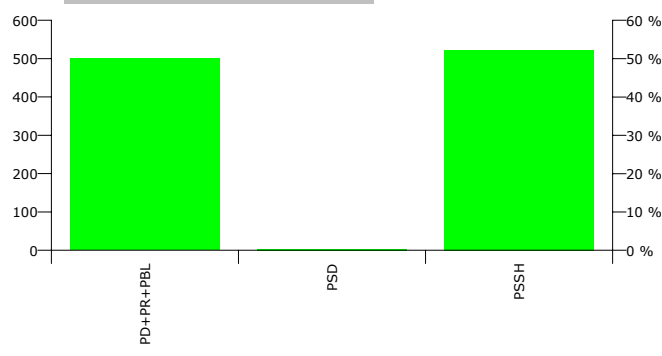

FITUES MARK LUIGJ ZHURI PSSH

Rezultatet e zgjedhjeve per anetaret e keshillit

Nr	Subjektet Zgjedhore	Vota	Pergindja	Mandate
1	ALEANCA DEMOKRATIKE (N. CEKA)	0	0.00 %	0
2	PARTIA AGRARE AMBIENTALISTE (L. XHUVELI)	1	0.13 %	0
3	PARTIA BASHKIMI PER TE DREJTAT E NJERIUT (V. DULE)	2	0.26 %	0
4	PARTIA DEMOKRATIKE (S. BERISHA)	342	44.36 %	6
5	PARTIA MENDIMI I DJATHTË LIBERAL (M. LICË)	0	0.00 %	0
6	PARTIA REPUBLIKANE SHQIPTARE (F. MEDIU)	36	4.67 %	0
7	PARTIA SOCIALDEMOKRATE E SHQIPËRISË (S. GJINUSHI)	49	6.36 %	1
8	PARTIA SOCIALISTE E SHQIPËRISË (F. NANO)	341	44.23 %	6
Total:		771	100 %	13

Grafiku i rezultateve per kryetar