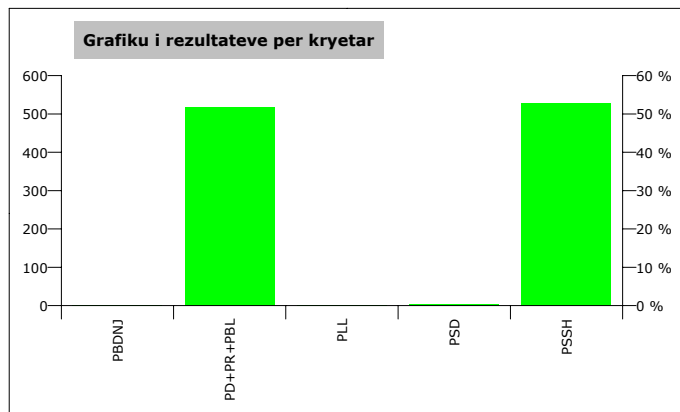

Rezultatet e zgjedhjeve per kandidatet per kryetar ne cdo qv

Nr	QV	K 1	K 2	K 3	K 4	K 5	Total:
1	0382	2	205	1	201	3	412
2	0383	0	37	0	24	0	61
3	0384	2	39	0	59	0	100
4	0385	0	14	0	83	0	97
5	0386	0	34	0	30	0	64
6	0387	0	37	0	32	0	69
7	0388	1	93	0	69	0	163
8	0389	0	64	0	45	0	109
Total		5	523	1	543	3	1,075

Rezultatet e zgjedhjeve per keshilltare ne cdo QV

P 1	P 2	P 3	P 4	P 5	P 6	P 7	P 8	P 9	P 10	P 11	P 12	P 13	TOTAL
27	45	55	8	77	30	44	22	15	14	35	5	18	395
0	7	13	0	15	9	1	5	4	3	1	4	3	65
2	4	8	0	14	25	13	8	5	0	4	3	14	100
5	3	9	0	11	20	5	0	0	0	0	5	39	97
0	0	7	0	2	15	23	0	2	0	0	1	14	64
0	4	0	0	16	0	12	0	0	0	13	11	11	67
5	6	3	0	19	11	13	8	1	0	15	73	13	164
13	6	20	1	13	4	21	6	0	0	8	11	6	109
52	75	115	9	167	114	137	41	27	17	76	113	118	1,061