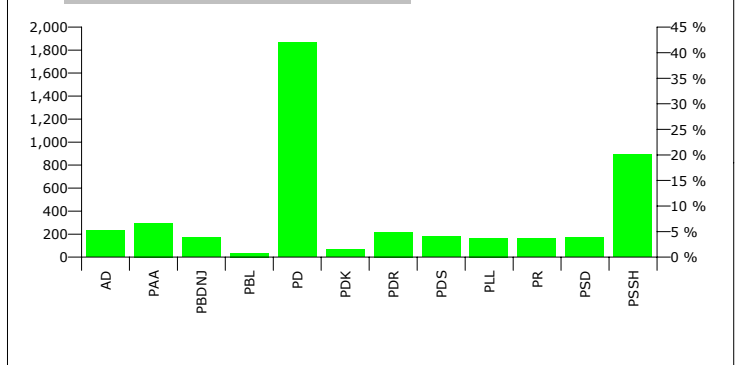

Grafiku i rezultateve per keshillin