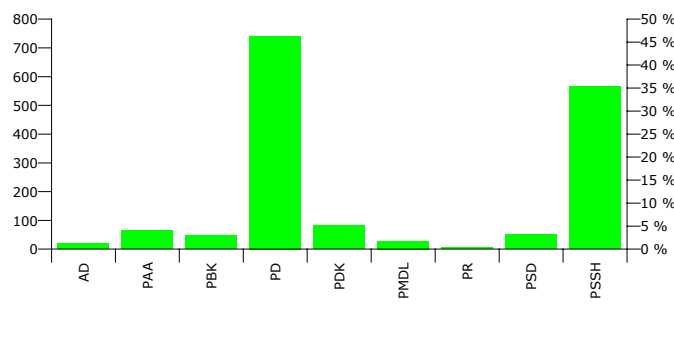

Grafiku i rezultateve per keshillin