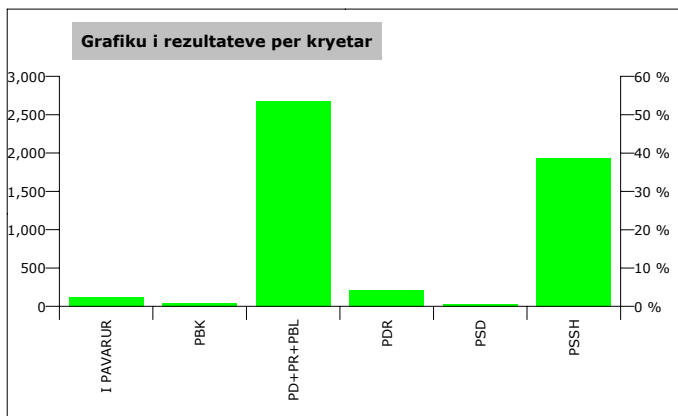

Rezultatet e zgjedhjeve per kandidatet per kryetar ne cdo qv

Nr	QV	K 1	K 2	K 3	K 4	K 5	K 6	Total:
1	0335	322	1	28	1	1	209	562
2	0336	403	1			5	150	576
3	0337							
4	0338	148	1	10			62	229
5	0339	36	0	0	6	0	99	141
6	0340	199	0	19	11	6	414	649
7	0341	270	0	14	13	4	41	342
8	0342	190	0	53			51	297
9	0343	240	0	0	0	0	56	296
10	0344	203	8	19	19	1	374	624
11	0345	262	20	0	20	0	108	410
12	0346	137	2	21	15	4	79	258
13	0347	117	0	26	7	0	95	245
Total		2,527	33	200	109	22	1,738	4,629

Rezultatet e zgjedhjeve per keshilltare ne cdo QV

P 1	P 2	P 3	P 4	P 5	P 6	P 7	P 8	P 9	P 10	P 11	P 12	P 13	P 14	TOTAL
17	85	7	0	0	33	250	4	1	0	22	11	203	0	633
0	0	0	0	0	0	320	65	41	0	0	20	130	0	576
0	152	0	0	0	0	32	0	0	0	0	0	28	0	232
1	0	0	0	0	0	64	4	0	0	0	1	65	6	141
5	17	2	15	4	16	146	15	27	4	9	23	331	22	636
0	0	0	0	0	0	14	230	6	0	0	0	54	25	342
0	0	0	0	0	0	45	205	32	3	0	0	28	0	313
0	0	0	0	0	0	210	0	0	0	0	5	79	2	296
0	102	74	55	0	19	146	0	0	40	0	0	169	19	624
0	0	20	0	0	0	262	0	0	0	0	0	108	20	410
7	2	1	0	1	29	113	32	1	0	4	3	54	4	251
2	30	0	0	0	15	110	31	1	0	13	12	24	4	242
32	388	104	70	5	171	2,088	189	74	44	48	129	1,236	118	4,696