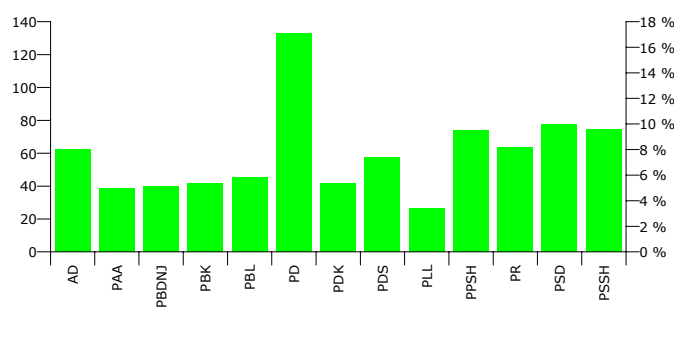

**FITUES NDOC MARK PRENDI PD+PR+PBL**

**Rezultatet e zgjedhjeve për anëtarët e keshillit**

Nr	Subjektet Zgjedhore	Vota	Përqindja	Mandate
1	ALEANCA DEMOKRATIKE (N. CEKA)	61	8.04 %	1
2	PARTIA AGRARE AMBIENTALISTE (L. XHUVELI)	38	5.01 %	1
3	PARTIA BALLI KOMBËTAR (SH. ROQI)	41	5.40 %	1
4	PARTIA BASHKIMI LIBERAL SHQIPTAR (T. LAÇO)	44	5.80 %	1
5	PARTIA BASHKIMI PËR TË DREJTAT E NJERIUT (V. DULE)	39	5.14 %	1
6	PARTIA DEMOKRACIA SOCIALE (P. MILO)	56	7.38 %	1
7	PARTIA DEMOKRATIKE (S. BERISHA)	130	17.13 %	2
8	PARTIA DEMOKRISTIANE (N. LESI)	41	5.40 %	1
9	PARTIA E PUNËS SË SHQIPËRISË (XH. PATAJ)	72	9.49 %	1
10	PARTIA LËVIZJA E LEGALITETIT (E. SPAHIU)	26	3.43 %	0
11	PARTIA REPUBLIKANE SHQIPTARE (F. MEDIU)	62	8.17 %	1
12	PARTIA SOCIALDEMOKRATE E SHQIPËRISË (S. GJINUSHI)	76	10.01 %	1
13	PARTIA SOCIALISTE E SHQIPËRISË (F. NANO)	73	9.62 %	1
<b>Total:</b>		<b>759</b>	<b>100 %</b>	<b>13</b>

Grafiku i rezultateve për kryetar

Grafiku i rezultateve për keshillin

**Rezultatet e zgjedhjeve për kandidatët për kryetar në çdo qv**

Nr	QV	K 1	K 2	K 3	K 4	K 5	Total:
1	0348	61	49	6	5	0	121
2	0349	29	62	11	8	0	110
3	0350						36
4	0351	26	12	3	0	0	41
5	0352	7	27	2	0	0	60
6	0353	57	73	13	0	0	143
7	0354	121	120	5	0	0	246
<b>Total</b>		<b>335</b>	<b>365</b>	<b>41</b>	<b>16</b>	<b>0</b>	<b>757</b>