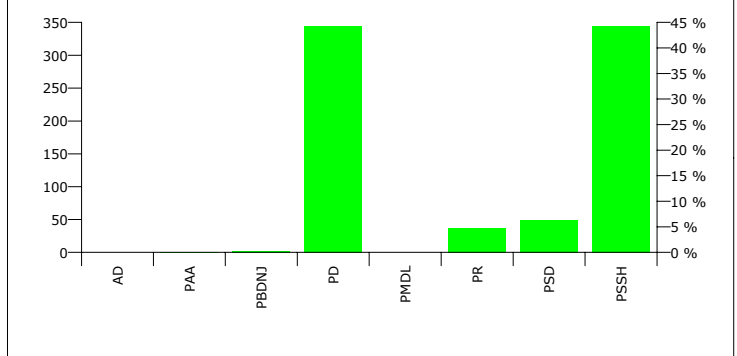

Grafiku i rezultateve per keshillin