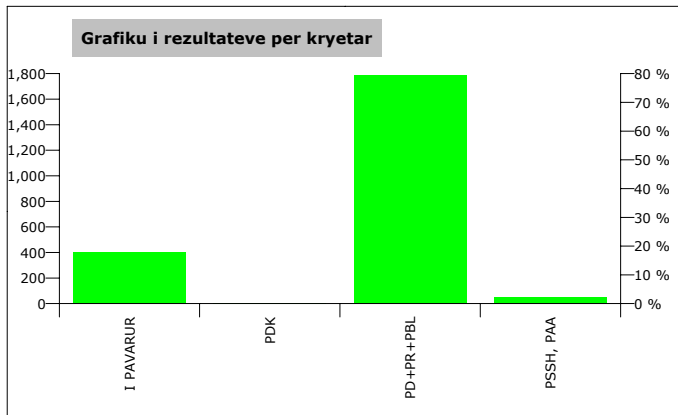

Rezultatet e zgjedhjeve per kandidatet per kryetar ne cdo qv

Nr	QV	K 1	K 2	K 3	K 4	Total:
1	0186	0	0	4	180	184
2	0187	0	0	67	171	238
3	0188	1	0	42	239	282
4	0189	1	0	31	520	552
5	0190	3	4	95	306	408
6	0191	2	0	102	98	202
7	0192	43	0	27	113	183
Total		50	4	368	1,627	2,049

Rezultatet e zgjedhjeve per keshilltare ne cdo QV

P 1	P 2	P 3	P 4	P 5	P 6	P 7	P 8	P 9	P 10	TOTAL
0	0	0	180	0	0	0	0	0	0	180
0	15	0	161	1	5	0	3	4	46	235
0	0	6	227	0	0	3	10	6	30	282
1	0	0	320	1	1	0	25	120	85	552
0	65	29	173	4	104	0	0	1	32	408
0	4	6	107	0	0	75	6	0	4	202
0	10	16	39	1	0	31	58	0	28	183
0	94	57	1,207	7	110	109	102	131	225	2,042