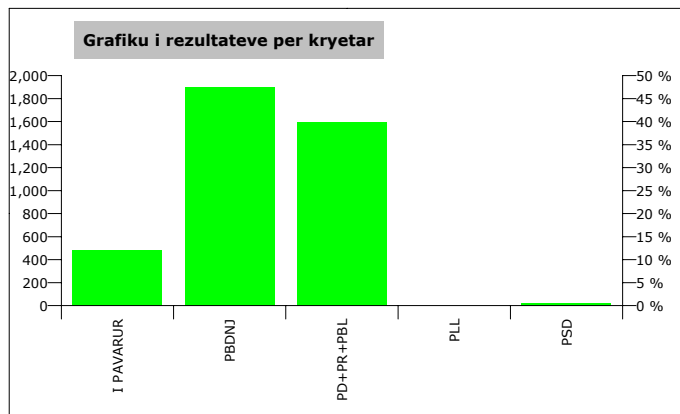

Rezultatet e zgjedhjeve per kandidatet per kryetar ne cdo qv

Nr	QV	K 1	K 2	K 3	K 4	K 5	Total:
1	0026	3	13	149	91	0	256
2	0027	0	30	81	173	0	284
3	0028	0	16	28	120	0	164
4	0029	4	8	107	148	0	267
5	0030	0	17	154	166	0	337
6	0031	4	121	199	237	0	561
7	0032	0	33	102	132	0	267
8	0033	5	14	93	86	0	198
9	0034	0	27	109	61	0	197
10	0035	0	7	170	34	0	211
11	0036	0	47	151	141	0	339
12	0037	3	96	112	237	1	449
13	0038	1	39	108	235	0	383
Total		20	468	1,563	1,861	1	3,913

Rezultatet e zgjedhjeve per keshilltare ne cdo QV

P 1	P 2	P 3	P 4	P 5	P 6	P 7	P 8	P 9	P 10	P 11	P 12	P 13	TOTAL
13	0	3	22	12	7	0	84	8	45	2	6	58	260
1	0	0	38	16	14	0	94	66	0	3	12	42	286
0	0	0	0	0	0	0	0	63	40	0	0	47	181
3	0	0	12	7	35	0	97	0	0	0	42	78	274
0	0	0	2	0	0	0	241	69	0	127	92	20	337
0	0	0	0	0	0	0	0	0	0	0	0	0	549
2	1	0	13	2	0	0	69	36	0	0	21	46	267
0	0	0	9	2	72	0	129	71	0	29	1	20	190
1	70	1	14	3	1	0	64	2	0	6	7	42	197
7	2	0	31	0	23	0	130	90	0	0	11	49	211
6	1	0	46	16	49	0	130	112	0	25	13	69	343
0	9	6	22	4	20	1	149	30	2	0	23	137	467
33	117	10	229	62	406	1	1,416	524	47	205	269	646	403
Total													3,965