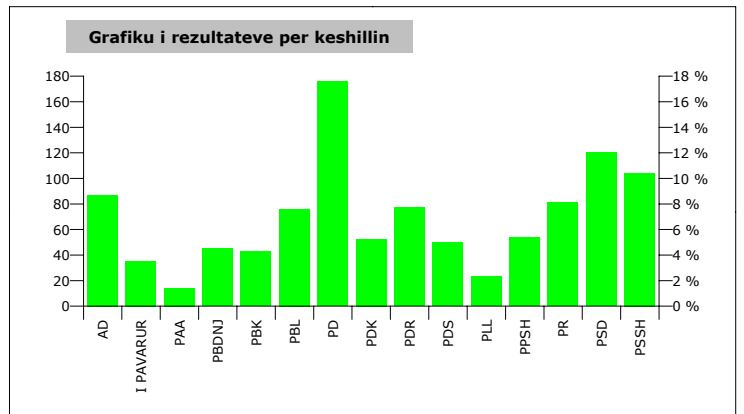

Rezultatet e zgjedhjeve per kandidatet per kryetar ne cdo qv

Nr	QV	K 1	K 2	K 3	K 4	K 5	K 6	K 7	Total:
1	0431	1	1	137	12	81	0	1	233
2	0432	0	11	72	18	40	0	3	144
3	0433	0	7	59	22	156	0	3	247
4	0434	0	0	50	2	49	0	0	101
5	0435	1	7	29	4	33	0	0	74
6	0436	0	1	27	1	26	0	0	55
7	0437	1	0	26	0	31	0	0	58
8	0438	0	4	24	0	70	1	0	99
9	0439	0	0	9	0	31	0	3	43
Total		3	31	433	59	517	1	10	1,054

Rezultatet e zgjedhjeve per keshilltare ne cdo QV

P 1	P 2	P 3	P 4	P 5	P 6	P 7	P 8	P 9	P 10	P 11	P 12	P 13	P 14	P 15	TOTAL
3	0	2	2	39	9	14	39	0	38	7	35	21	18	6	233
6	0	0	0	0	11	18	23	5	4	0	9	23	15	26	140
39	1	32	40	2	12	9	32	0	2	3	33	22	21	2	250
14	12	4	3	4	2	2	11	0	1	12	1	8	27	0	101
1	0	0	1	0	2	24	6	11	0	0	1	21	7	0	74
5	1	1	0	0	6	2	9	8	0	0	0	3	10	0	45
11	0	0	1	0	3	4	9	4	9	0	2	14	1	0	58
6	0	4	10	0	4	4	28	24	0	0	0	7	5	1	93
2	0	0	19	0	1	0	19	0	0	1	0	1	0	0	43
87	14	43	76	45	50	77	176	52	54	23	81	120	104	35	1,037