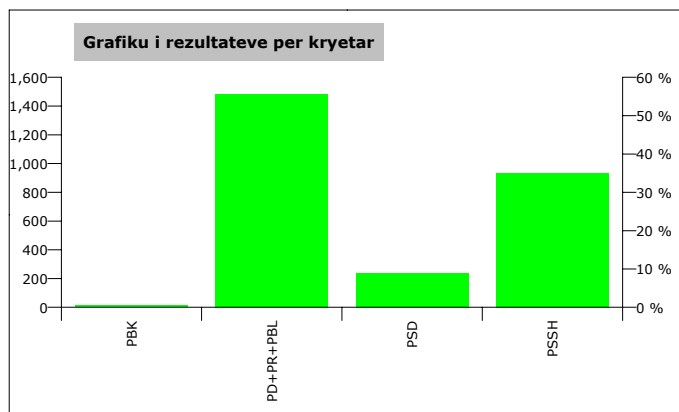

Rezultatet e zgjedhjeve per kandidatet per kryetar ne cdo qv

Nr	QV	K 1	K 2	K 3	K 4	Total:
1	0224	194	0	30	26	250
2	0225	32	0	77	17	126
3	0226	267	0	66	3	336
4	0227	123	0	24	0	147
5	0228	122	0	323	50	495
6	0229	79	2	60	13	154
7	0230	237	3	66	5	311
8	0231	141	2	121	4	268
9	0232	98	5	20	7	130
10	0233	108	0	71	27	206
11	0234	12	0	33	77	122
Total		1,413	12	891	229	2,545

Rezultatet e zgjedhjeve per keshilltare ne cdo QV

P 1	P 2	P 3	P 4	P 5	P 6	P 7	P 8	TOTAL
0	0	1	130	69	18	17	15	250
0	0	0	32	0	0	17	77	126
6	45	1	177	2	52	27	26	336
0	9	0	120	0	0	16	30	175
0	72	0	200	0	0	22	201	495
0	0	0	65	12	19	10	44	150
0	0	0	150	0	87	22	49	308
0	0	0	105	2	64	0	55	226
0	4	1	73	18	18	3	13	130
3	2	0	82	0	27	17	75	206
0	2	1	16	1	13	38	49	120
9	134	4	1,150	104	298	189	634	2,522