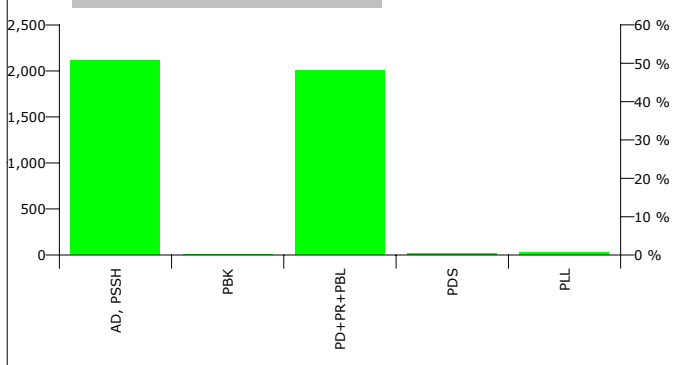

FITUES DEDE GJIN DODANI AD, PSSH

Rezultatet e zgjedhjeve per anetaret e keshillit

Nr	Subjektet Zgjedhore	Vota	Pergjindja	Mandate
1	ALEANCA DEMOKRATIKE (N. CEKA)	232	5.28 %	1
2	PARTIA AGRARE AMBIENTALISTE (L. XHUVELI)	288	6.55 %	1
3	PARTIA BASHKIMI LIBERAL SHQIPTAR (T. LAÇO)	36	0.82 %	0
4	PARTIA BASHKIMI PËR TË DREJTAT E NJERIUT (V. DULE)	172	3.91 %	1
5	PARTIA DEMOKRACIA SOCIALE (P. MILO)	177	4.02 %	1
6	PARTIA DEMOKRATE E RE (G. POLLO)	209	4.75 %	1
7	PARTIA DEMOKRATIKE (S. BERISHA)	1,847	42.00 %	7
8	PARTIA DEMOKRISTIANE (N. LESI)	65	1.48 %	0
9	PARTIA LËVIZJA E LEGALITETIT (E. SPAHIU)	158	3.59 %	0
10	PARTIA REPUBLIKANE SHQIPTARE (F. MEDIU)	164	3.73 %	1
11	PARTIA SOCIALDEMOKRATE E SHQIPËRISË (S. GJINUSHI)	167	3.80 %	1
12	PARTIA SOCIALISTE E SHQIPËRISË (F. NANO)	883	20.08 %	3
Total:		4,398	100 %	17

Grafiku i rezultateve per kryetar