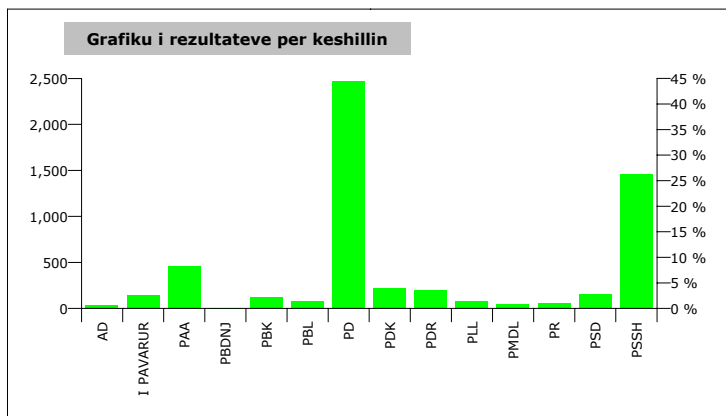

Rezultatet e zgjedhjeve per kandidatet per kryetar ne cdo qv

Nr	QV	K 1	K 2	K 3	K 4	K 5	K 6	Total:
1	0335	322	1	28	1	1	209	562
2	0336	403	1			5	150	576
3	0337							
4	0338	148	1	10			62	229
5	0339	36	0	0	6	0	99	141
6	0340	199	0	19	11	6	414	649
7	0341	270	0	14	13	4	41	342
8	0342	190	0	53			51	297
9	0343	240	0	0	0	0	56	296
10	0344	203	8	19	19	1	374	624
11	0345	262	20	0	20	0	108	410
12	0346	137	2	21	15	4	79	258
13	0347	117	0	26	7	0	95	245
Total		2,527	33	200	109	22	1,738	4,629

Rezultatet e zgjedhjeve per keshilltare ne cdo QV

P 1	P 2	P 3	P 4	P 5	P 6	P 7	P 8	P 9	P 10	P 11	P 12	P 13	P 14	TOTAL
17	85	7	0	0	33	250	4	1	0	22	11	203	0	633
0	0	0	0	0	0	320	65	41	0	0	20	130	0	576
0	152	0	0	0	0	32	0	0	0	0	0	28	0	232
1	0	0	0	0	0	64	4	0	0	0	1	65	6	141
5	17	2	15	4	16	146	15	27	4	9	23	331	22	636
0	0	0	0	0	0	14	230	6	0	0	0	54	25	342
0	0	0	0	0	0	45	205	32	3	0	0	28	0	313
0	0	0	0	0	0	210	0	0	0	0	5	79	2	296
0	102	74	55	0	19	146	0	0	40	0	0	169	19	624
0	0	20	0	0	0	262	0	0	0	0	0	108	20	410
7	2	1	0	1	29	113	32	1	0	4	3	54	4	251
2	30	0	0	0	15	110	31	1	0	13	12	24	4	242
32	388	104	70	5	171	2,088	189	74	44	48	129	1,236	118	4,696