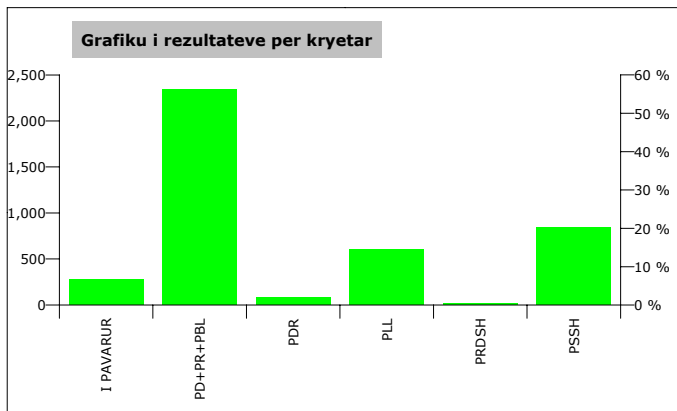

Rezultatet e zgjedhjeve per kandidatet per kryetar ne cdo qv

Nr	QV	K 1	K 2	K 3	K 4	K 5	K 6	Total:
1	0215	0	44	196	59	137	0	436
2	0216	11	3	82	39	204	2	341
3	0217	42	112	8	179	89	0	430
4	0218	10	7	0	52	117	0	186
5	0219	0	6	27	78	523	11	645
6	0220	0	0	22	51	427	0	500
7	0221	2	3	172	71	186	1	435
8	0222	1	46	2	103	256	0	408
9	0223	3	20	3	89	63	1	179
Total		69	241	512	721	2,002	15	3,560

Rezultatet e zgjedhjeve per keshilltare ne cdo QV

P 1	P 2	P 3	P 4	P 5	P 6	P 7	P 8	P 9	P 10	P 11	P 12	TOTAL
2	50	8	224	9	2	1	2	0	0	15	80	393
1	2	9	235	4	0	2	32	1	16	2	36	340
10	35	19	63	41	6	96	2	0	78	4	76	430
30	0	5	101	11	0	18	0	0	12	0	9	186
20	60	0	150	0	76	0	0	0	0	135	204	645
4	40	40	162	0	30	0	0	0	0	120	122	518
0	32	2	193	0	1	0	98	0	0	8	100	434
0	191	7	124	0	2	11	1	45	0	24	25	430
1	35	3	45	0	1	3	0	0	2	3	72	165
68	445	93	1,297	65	118	131	135	46	108	311	724	3,541