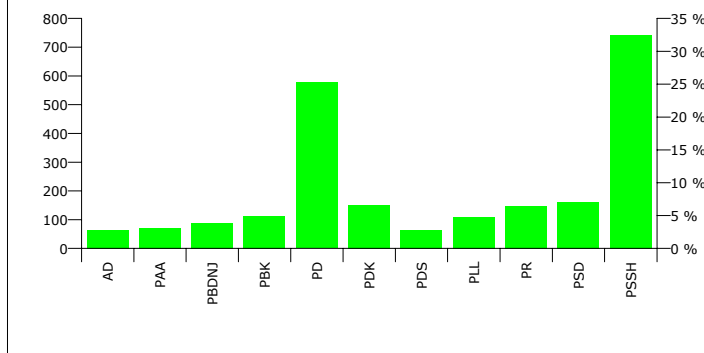

**FITUES MARK NDEK MESULI PSSH**

**Rezultatet e zgjedhjeve per anetaret e keshillit**

Nr	Subjektet Zgjedhore	Vota	Pergjindja	Mandate
1	ALEANCA DEMOKRATIKE (N. CEKA)	62	2.76 %	0
2	PARTIA AGRARE AMBIENTALISTE (L. XHUVELI)	68	3.03 %	0
3	PARTIA BALLI KOMBETAR (SH. ROQI)	112	4.99 %	1
4	PARTIA BASHKIMI PER TE DREJTAT E NJERIUT (V. DULE)	88	3.92 %	1
5	PARTIA DEMOKRACIA SOCIALE (P. MILO)	62	2.76 %	0
6	PARTIA DEMOKRATIKE (S. BERISHA)	567	25.24 %	4
7	PARTIA DEMOKRISTIANE (N. LESI)	147	6.54 %	1
8	PARTIA LEVIZJA E LEGALITETIT (E. SPAHIU)	107	4.76 %	1
9	PARTIA REPUBLIKANE SHQIPTARE (F. MEDIU)	146	6.50 %	1
10	PARTIA SOCIALDEMOKRATE E SHQIPERISE (S. GJINUSHI)	159	7.08 %	1
11	PARTIA SOCIALISTE E SHQIPERISE (F. NANO)	728	32.41 %	5
<b>Total:</b>		<b>2,246</b>	<b>100 %</b>	<b>15</b>

Grafiku i rezultateve per kryetar

Grafiku i rezultateve per keshillin

**Rezultatet e zgjedhjeve per kandidatet per kryetar ne cdo qv**

Nr	QV	K 1	K 2	K 3	K 4	K 5	Total:
1	0372	0	90	40	0	1	131
2	0373	4	126	35	1	5	171
3	0374	1	40	27	2	3	73
4	0375	1	240	185	22	14	462
5	0376	14	165	60	0	10	249
6	0377	3	127	51	0	21	202
7	0378	2	225	97	1	11	336
8	0379	0	170	136	2	18	326
9	0380	3	42	80	1	5	133
10	0381	1	73	78	2	9	163
<b>Total</b>		29	1,298	791	31	97	2,246