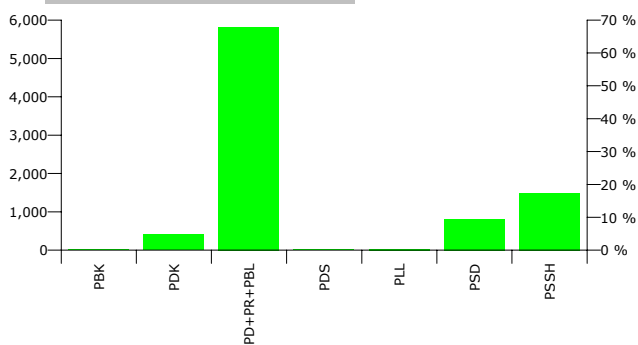

FITUES ZEF KIN HILA PD+PR+PBL

Rezultatet e zgjedhjeve për anëtarët e keshillit				
Nr	Subjektet Zgjedhore	Vota	Përqindja	Mandate
1	ALEANCA DEMOKRATIKE (N. CEKA)	200	2.50 %	1
2	PARTIA AGRARE AMBIENTALISTE (L. XHUVELI)	175	2.18 %	0
3	PARTIA BALLI KOMBËTAR (SH. ROQI)	73	0.91 %	0
4	PARTIA BASHKIMI PËR TË DREJTAT E NJERIUT (V. DULE)	1	0.01 %	0
5	PARTIA DEMOKRACIA SOCIALE (P. MILO)	28	0.35 %	0
6	PARTIA DEMOKRATE E RE (G. POLLO)	281	3.51 %	1
7	PARTIA DEMOKRATIKE (S. BERISHA)	4,162	51.95 %	13
8	PARTIA DEMOKRISTIANE (N. LESI)	870	10.86 %	3
9	PARTIA LËVIZJIA E LEGALITETIT (E. SPAHIU)	81	1.01 %	0
10	PARTIA REPUBLIKANE SHQIPTARE (F. MEDIU)	91	1.14 %	0
11	PARTIA SOCIALDEMOKRATE E SHQIPËRISË (S. GJINUSHI)	519	6.48 %	2
12	PARTIA SOCIALISTE E SHQIPËRISË (F. NANO)	1,531	19.11 %	5
Total:		8,012	100 %	25

Grafiku i rezultateve për kryetar