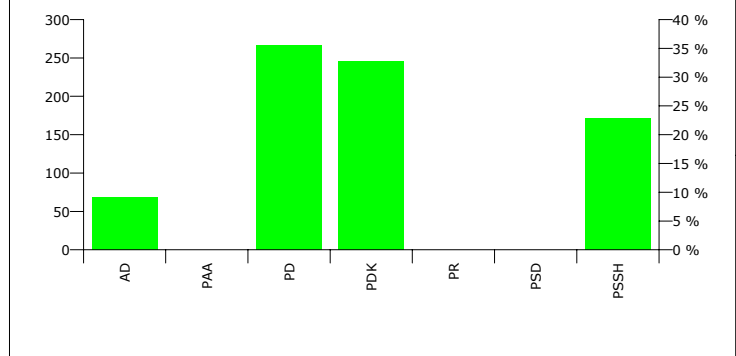

Grafiku i rezultateve per keshillin