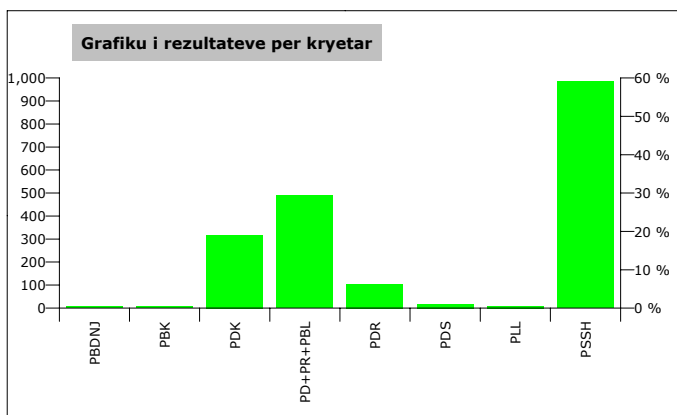

Rezultatet e zgjedhjeve per kandidatet per kryetar ne cdo qv

Nr	QV	K1	K2	K3	K4	K5	K6	K7	K8	Total:
1	0366	3	0	40	1	43	2	247	122	458
2	0367	1	3	36	4	120	4	259	84	511
3	0368	0	2	7	0	44	5	233	85	376
4	0369	2	1	12	3	69	4	165	104	360
5	0370	0	0	6	0	0	0	13	68	87
6	0371	1	0	0	0	41	0	67	26	135
Total		7	6	101	8	317	15	984	489	1,927

Rezultatet e zgjedhjeve per keshilltare ne cdo QV

P1	P2	P3	P4	P5	P6	P7	P8	P9	P10	P11	P12	P13	P14	P15	P16	P17	P18	TOTAL
7	14	20	11	5	28	26	45	40	11	19	35	12	3	3	91	16	71	457
9	27	15	20	14	35	22	45	51	36	38	33	62	8	11	7	10	60	503
9	3	11	4	9	23	15	38	22	24	25	36	22	9	19	10	35	64	378
2	13	8	43	25	9	93	24	28	18	3	3	16	32	8	15	11	14	365
8	0	2	6	0	3	1	25	6	6	3	2	3	2	4	5	4	7	87
0	0	5	6	0	7	0	4	10	6	3	7	20	8	6	21	15	14	132
35	57	61	90	53	105	157	181	157	101	91	116	135	62	51	149	91	230	1,922