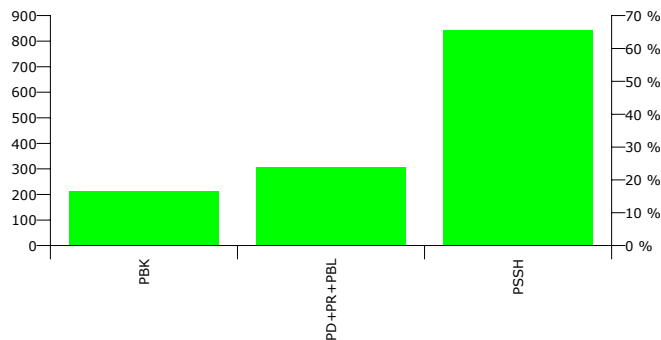

FITUES SOKOL PREK CUBI PSSH

Rezultatet e zgjedhjeve per anetaret e keshillit

Nr	Subjektet Zgjedhore	Vota	Pergjindja	Mandate
1	ALEANCA DEMOKRATIKE (N. CEKA)	113	8.15 %	1
2	PARTIA AGRARE AMBIENTALISTE (L. XHUVELI)	20	1.44 %	0
3	PARTIA BALLI KOMBËTAR (SH. ROQI)	70	5.05 %	1
4	PARTIA DEMOKRATIKE (S. BERISHA)	456	32.90 %	4
5	PARTIA DEMOKRISTIANE (N. LESI)	24	1.73 %	0
6	PARTIA KOMUNISTE E SHQIPËRISË (H. MILLOSHI)	13	0.94 %	0
7	PARTIA MENDIMI I DJATHTË LIBERAL (M. LICI)	52	3.75 %	1
8	PARTIA REPUBLIKANE SHQIPTARE (F. MEDIU)	120	8.66 %	1
9	PARTIA SOCIALDEMOKRATE E SHQIPËRISË (S. GJINUSHI)	103	7.43 %	1
10	PARTIA SOCIALISTE E SHQIPËRISË (F. NANO)	415	29.94 %	4
Total:		1,386	100 %	13

Grafiku i rezultateve per kryetar