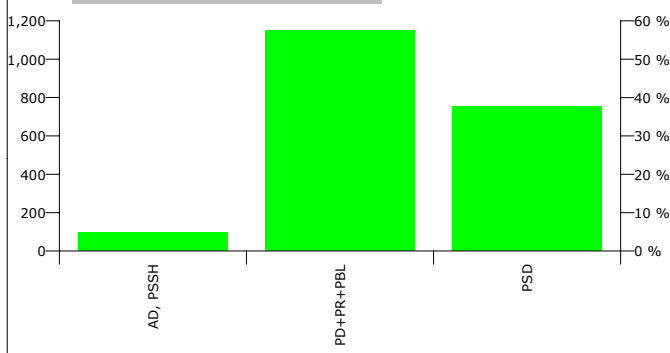

FITUES ZEF KOLE VOKRRI PD+PR+PBL

Rezultatet e zgjedhjeve per anetaret e keshillit

Nr	Subjektet Zgjedhore	Vota	Pergindja	Mandate
1	ALEANCA DEMOKRATIKE (N. CEKA)	29	1.46 %	0
2	PARTIA AGRARE AMBIENTALISTE (L. XHUVELI)	78	3.93 %	1
3	PARTIA DEMOKRATE E RE (G. POLLO)	35	1.76 %	0
4	PARTIA DEMOKRATIKE (S. BERISHA)	1,123	56.57 %	9
5	PARTIA DEMOKRISTIANE (N. LESI)	129	6.50 %	1
6	PARTIA KRISTIAN DEMOKRATE E SHQIPËRISË (F. DASHI)	44	2.22 %	0
7	PARTIA MENDIMI I DJATHTË LIBERAL (M. LICI)	12	0.60 %	0
8	PARTIA SOCIALDEMOKRATE E SHQIPËRISË (S. GJINUSHI)	218	10.98 %	2
9	PARTIA SOCIALISTE E SHQIPËRISË (F. NANO)	317	15.97 %	2
Total:		1,985	100 %	15

Grafiku i rezultateve per kryetar