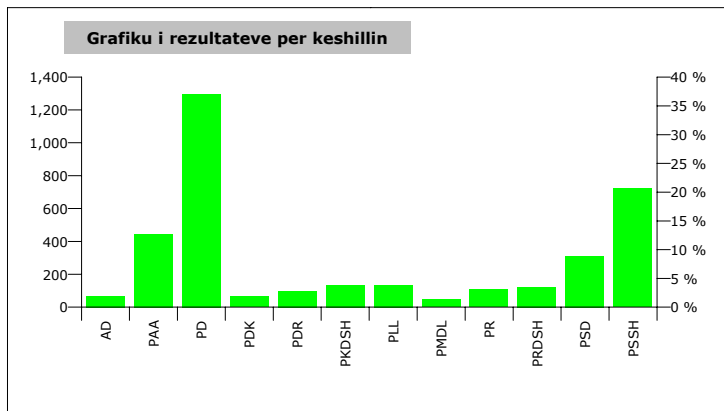

Rezultatet e zgjedhjeve per kandidatet per kryetar ne cdo qv

Nr	QV	K 1	K 2	K 3	K 4	K 5	K 6	Total:
1	0215	0	44	196	59	137	0	436
2	0216	11	3	82	39	204	2	341
3	0217	42	112	8	179	89	0	430
4	0218	10	7	0	52	117	0	186
5	0219	0	6	27	78	523	11	645
6	0220	0	0	22	51	427	0	500
7	0221	2	3	172	71	186	1	435
8	0222	1	46	2	103	256	0	408
9	0223	3	20	3	89	63	1	179
Total		69	241	512	721	2,002	15	3,560

Rezultatet e zgjedhjeve per keshilltare ne cdo QV

P 1	P 2	P 3	P 4	P 5	P 6	P 7	P 8	P 9	P 10	P 11	P 12	TOTAL
2	50	8	224	9	2	1	2	0	0	15	80	393
1	2	9	235	4	0	2	32	1	16	2	36	340
10	35	19	63	41	6	96	2	0	78	4	76	430
30	0	5	101	11	0	18	0	0	12	0	9	186
20	60	0	150	0	76	0	0	0	0	135	204	645
4	40	40	162	0	30	0	0	0	0	120	122	518
0	32	2	193	0	1	0	98	0	0	8	100	434
0	191	7	124	0	2	11	1	45	0	24	25	430
1	35	3	45	0	1	3	0	0	2	3	72	165
68	445	93	1,297	65	118	131	135	46	108	311	724	3,541