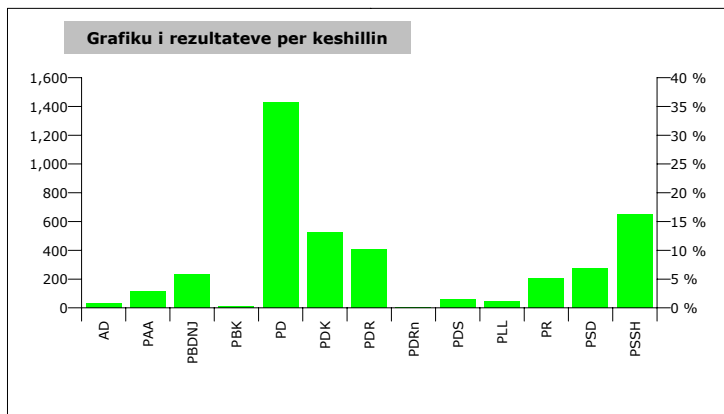

Rezultatet e zgjedhjeve per kandidatet per kryetar ne cdo qv

Nr	QV	K 1	K 2	K 3	K 4	K 5	Total:
1	0026	3	13	149	91	0	256
2	0027	0	30	81	173	0	284
3	0028	0	16	28	120	0	164
4	0029	4	8	107	148	0	267
5	0030	0	17	154	166	0	337
6	0031	4	121	199	237	0	561
7	0032	0	33	102	132	0	267
8	0033	5	14	93	86	0	198
9	0034	0	27	109	61	0	197
10	0035	0	7	170	34	0	211
11	0036	0	47	151	141	0	339
12	0037	3	96	112	237	1	449
13	0038	1	39	108	235	0	383
Total		20	468	1,563	1,861	1	3,913

Rezultatet e zgjedhjeve per keshilltare ne cdo QV

P 1	P 2	P 3	P 4	P 5	P 6	P 7	P 8	P 9	P 10	P 11	P 12	P 13	TOTAL
13	0	3	22	12	7	0	84	8	45	2	6	58	260
1	0	0	38	16	14	0	94	66	0	3	12	42	286
0	0	0	0	0	0	0	0	63	40	0	0	47	181
3	0	0	12	7	35	0	97	0	0	0	42	78	274
0	0	0	2	0	0	0	241	69	0	127	92	20	337
0	0	0	0	0	0	0	0	0	0	0	0	0	549
2	1	0	13	2	0	0	69	36	0	0	21	46	267
0	0	0	9	2	72	0	129	71	0	29	1	20	190
1	70	1	14	3	1	0	64	2	0	6	7	42	197
7	2	0	31	0	23	0	130	90	0	0	11	49	211
6	1	0	46	16	49	0	130	112	0	25	13	69	343
0	9	6	22	4	20	1	149	30	2	0	23	137	467
33	117	10	229	62	406	1	1,416	524	47	205	269	646	403
Total													3,965