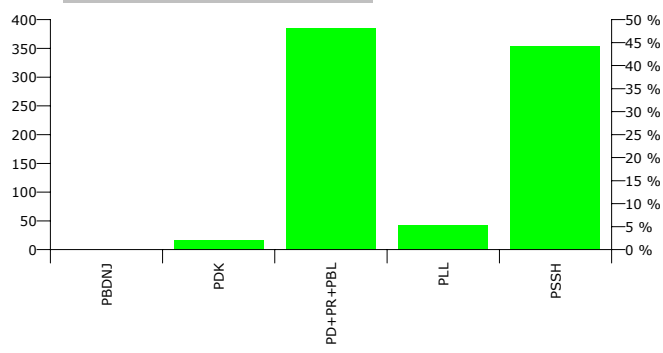

FITUES NDOC MARK PRENDI PD+PR+PBL

Rezultatet e zgjedhjeve për anëtarët e keshillit

Nr	Subjektet Zgjedhore	Vota	Përqindja	Mandate
1	ALEANCA DEMOKRATIKE (N. CEKA)	61	8.04 %	1
2	PARTIA AGRARE AMBIENTALISTE (L. XHUVELI)	38	5.01 %	1
3	PARTIA BALLI KOMBËTAR (SH. ROQI)	41	5.40 %	1
4	PARTIA BASHKIMI LIBERAL SHQIPTAR (T. LAÇO)	44	5.80 %	1
5	PARTIA BASHKIMI PËR TË DREJTAT E NJERIUT (V. DULE)	39	5.14 %	1
6	PARTIA DEMOKRACIA SOCIALE (P. MILO)	56	7.38 %	1
7	PARTIA DEMOKRATIKE (S. BERISHA)	130	17.13 %	2
8	PARTIA DEMOKRISTIANE (N. LESI)	41	5.40 %	1
9	PARTIA E PUNËS SË SHQIPËRISË (XH. PATAJ)	72	9.49 %	1
10	PARTIA LËVIZJA E LEGALITETIT (E. SPAHIU)	26	3.43 %	0
11	PARTIA REPUBLIKANE SHQIPTARE (F. MEDIU)	62	8.17 %	1
12	PARTIA SOCIALDEMOKRATE E SHQIPËRISË (S. GJINUSHI)	76	10.01 %	1
13	PARTIA SOCIALISTE E SHQIPËRISË (F. NANO)	73	9.62 %	1
Total:		759	100 %	13

Grafiku i rezultateve për kryetar