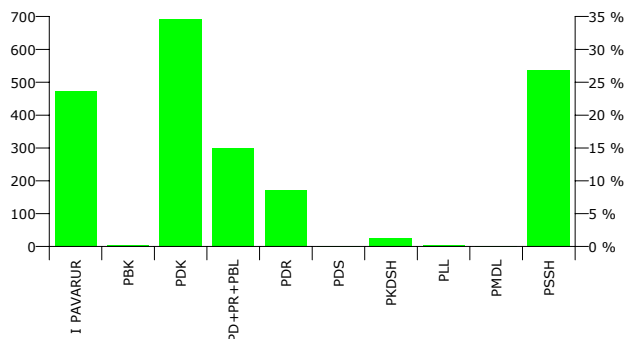

FITUES DED GJETO KAÇI PDK

Rezultatet e zgjedhjeve për anëtarët e keshillit

Nr	Subjektet Zgjedhore	Vota	Përqindja	Mandate
1	ALEANCA DEMOKRATIKE (N. CEKA)	29	1.34 %	0
2	PARTIA AGRARE AMBIENTALISTE (L. XHUVELI)	198	9.15 %	1
3	PARTIA BALLI KOMBËTAR (SH. ROQI)	30	1.39 %	0
4	PARTIA BASHKIMI PËR TË DREJTAT E NJERIUT (V. DULE)	114	5.27 %	1
5	PARTIA DEMOKRACIA SOCIALE (P. MILO)	58	2.68 %	0
6	PARTIA DEMOKRATE E RE (G. POLLO)	81	3.74 %	1
7	PARTIA DEMOKRATIKE (S. BERISHA)	609	28.16 %	4
8	PARTIA DEMOKRISTIANE (N. LESI)	181	8.37 %	1
9	PARTIA KRISTIAN DEMOKRATE E SHQIPËRISË (F. DASHI)	70	3.24 %	1
10	PARTIA LEVIZJA E LEGALITETIT (E. SPAHIU)	12	0.55 %	0
11	PARTIA MENDIMI I DJATHTË LIBERAL (M. LICI)	95	4.39 %	1
12	PARTIA REPUBLIKANE SHQIPTARE (F. MEDIU)	66	3.05 %	1
13	PARTIA SOCIALDEMOKRATE E SHQIPËRISË (S. GJINUSHI)	155	7.17 %	1
14	PARTIA SOCIALISTE E SHQIPËRISË (F. NANO)	465	21.50 %	3
Total:		2,163	100 %	15

Grafiku i rezultateve për kryetar