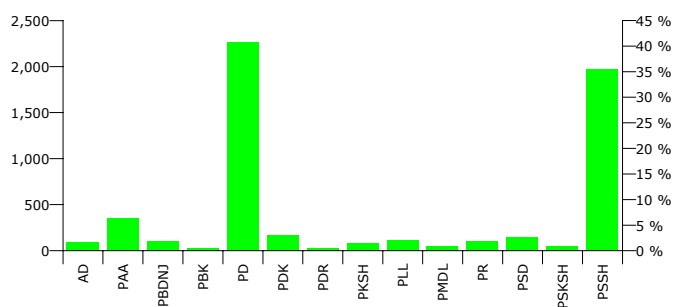

Grafiku i rezultateve për keshillin