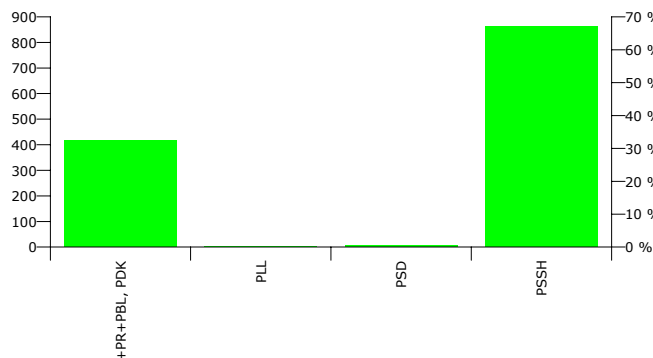

FITUES MARASH SIMON KOLAJ PSSH

Rezultatet e zgjedhjeve per anetaret e keshillit

Nr	Subjektet Zgjedhore	Vota	Pergindja	Mandate
1	ALEANCA DEMOKRATIKE (N. CEKA)	9	0.73 %	0
2	PARTIA AGRARE AMBIENTALISTE (L. XHUVELI)	70	5.65 %	1
3	PARTIA BALLI KOMBËTAR (SH. ROQI)	62	5.01 %	1
4	PARTIA BASHKIMI PËR TË DREJTAT E NJERIUT (V. DULE)	11	0.89 %	0
5	PARTIA DEMOKRACIA SOCIALE (P. MILO)	170	13.73 %	2
6	PARTIA DEMOKRATE E RE (G. POLLO)	112	9.05 %	1
7	PARTIA DEMOKRATIKE (S. BERISHA)	112	9.05 %	1
8	PARTIA DEMOKRISTIANE (N. LESI)	125	10.10 %	1
9	PARTIA LËVIZJA E LEGALITETIT (E. SPAHIU)	270	21.81 %	3
10	PARTIA REPUBLIKANE SHQIPTARE (F. MEDIU)	2	0.16 %	0
11	PARTIA SOCIALDEMOKRATE E SHQIPËRISË (S. GJINUSHI)	56	4.52 %	1
12	PARTIA SOCIALISTE E SHQIPËRISË (F. NANO)	239	19.31 %	2
Total:		1,238	100 %	13

Grafiku i rezultateve per kryetar