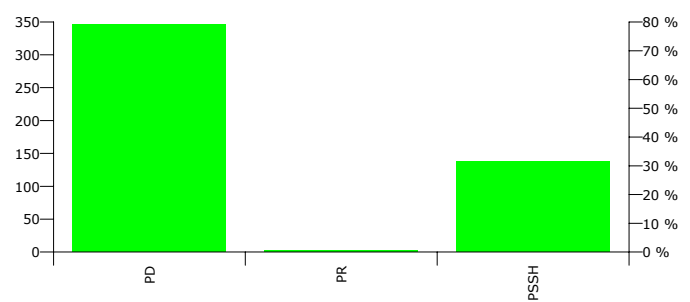

Grafiku i rezultateve per keshillin