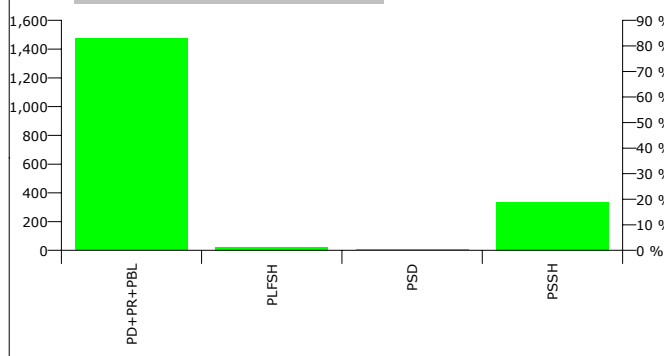

FITUES RROK NDRECE DODAJ PD+PR+PBL

Rezultatet e zgjedhjeve per anetaret e keshillit

Nr	Subjektet Zgjedhore	Vota	Pergindja	Mandate
1	ALEANCA DEMOKRATIKE (N. CEKA)	12	0.66 %	0
2	PARTIA AGRARE AMBIENTALISTE (L. XHUVELI)	52	2.86 %	0
3	PARTIA BALLI KOMBËTAR (SH. ROQI)	100	5.50 %	1
4	PARTIA BASHKIMI LIBERAL SHQIPTAR (T. LAÇO)	135	7.43 %	1
5	PARTIA BASHKIMI PËR TË DREJTAT E NJERIUT (V. DULE)	116	6.38 %	1
6	PARTIA DEMOKRACIA SOCIALE (P. MILO)	27	1.49 %	0
7	PARTIA DEMOKRATE E RE (G. POLLO)	93	5.12 %	1
8	PARTIA DEMOKRATIKE (S. BERISHA)	523	28.78 %	4
9	PARTIA DEMOKRISTIANE (N. LESI)	108	5.94 %	1
10	PARTIA LËVIZJIA E LEGALITETIT (E. SPAHIU)	168	9.25 %	1
11	PARTIA LIDHJA FSHATARE E SHQIPËRISË (K. TAHIRI)	0	0.00 %	0
12	PARTIA REPUBLIKANE SHQIPTARE (F. MEDIU)	95	5.23 %	1
13	PARTIA SOCIALDEMOKRATE E SHQIPËRISË (S. GJINUSHI)	183	10.07 %	1
14	PARTIA SOCIALISTE E SHQIPËRISË (F. NANO)	205	11.28 %	1
Total:		1,817	100 %	13

Grafiku i rezultateve per kryetar