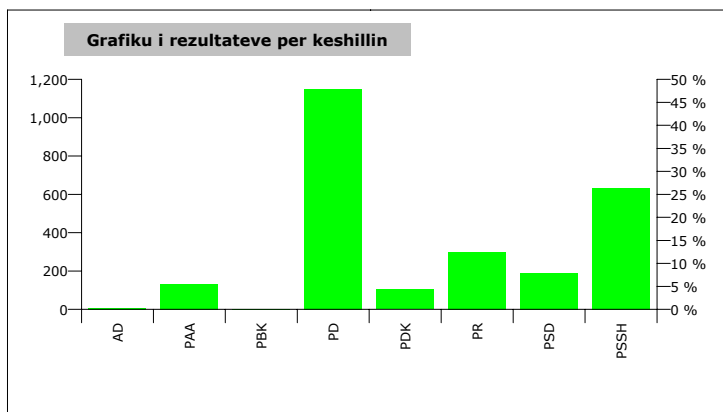

Rezultatet e zgjedhjeve per kandidatet per kryetar ne cdo qv

Nr	QV	K 1	K 2	K 3	K 4	Total:
1	0224	194	0	30	26	250
2	0225	32	0	77	17	126
3	0226	267	0	66	3	336
4	0227	123	0	24	0	147
5	0228	122	0	323	50	495
6	0229	79	2	60	13	154
7	0230	237	3	66	5	311
8	0231	141	2	121	4	268
9	0232	98	5	20	7	130
10	0233	108	0	71	27	206
11	0234	12	0	33	77	122
Total		1,413	12	891	229	2,545

Rezultatet e zgjedhjeve per keshilltare ne cdo QV

P 1	P 2	P 3	P 4	P 5	P 6	P 7	P 8	TOTAL
0	0	1	130	69	18	17	15	250
0	0	0	32	0	0	17	77	126
6	45	1	177	2	52	27	26	336
0	9	0	120	0	0	16	30	175
0	72	0	200	0	0	22	201	495
0	0	0	65	12	19	10	44	150
0	0	0	150	0	87	22	49	308
0	0	0	105	2	64	0	55	226
0	4	1	73	18	18	3	13	130
3	2	0	82	0	27	17	75	206
0	2	1	16	1	13	38	49	120
9	134	4	1,150	104	298	189	634	2,522