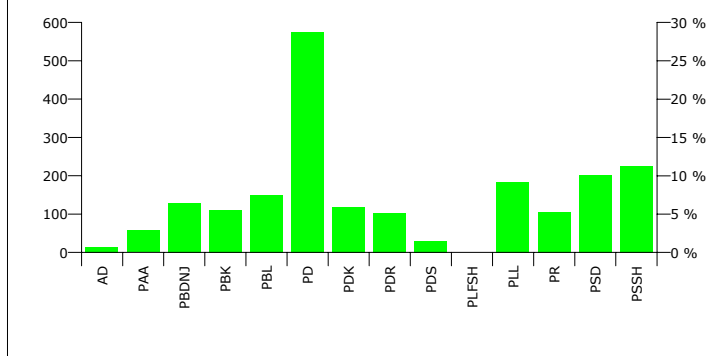

Grafiku i rezultateve per keshillin