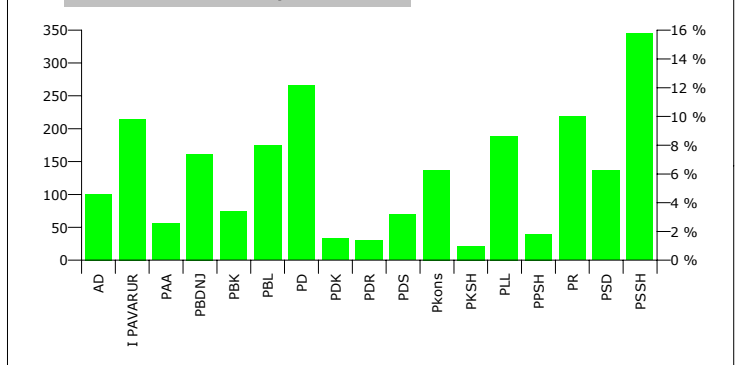

Grafiku i rezultateve per keshillin