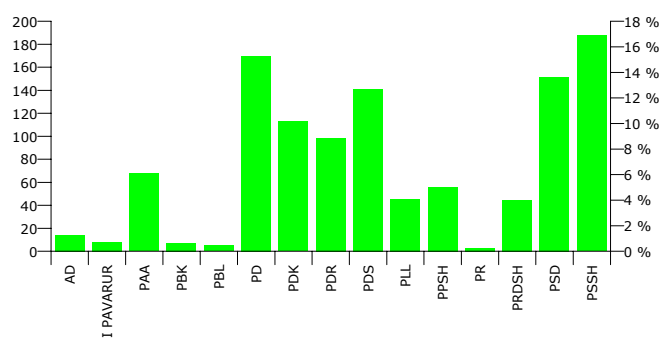

Grafiku i rezultateve per keshillin