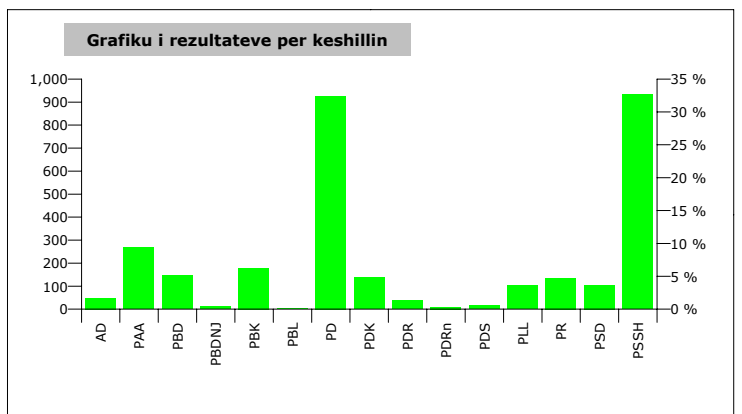

Rezultatet e zgjedhjeve per kandidatet per kryetar ne cdo qv

Nr	QV	K 1	K 2	K 3	K 4	K 5	Total:
1	0050	0	0	70	78	3	151
2	0051	0	0	151	133	0	284
3	0052	0	0	105	67	0	172
4	0053	1	0	149	81	0	231
5	0054	0	0	165	102	7	274
6	0055	0	0	48	200	1	249
7	0056	0	0	65	191	1	257
8	0057	1	5	167	124	6	303
9	0058	0	0	157	150	1	308
10	0059	0	0	141	165	0	306
11	0060	0	0	115	55	1	171
12	0061	0	0	139	116	0	255
Total:		2	5	1,472	1,462	20	2,961

Rezultatet e zgjedhjeve per keshilltare ne cdo QV

P 1	P 2	P 3	P 4	P 5	P 6	P 7	P 8	P 9	P 10	P 11	P 12	P 13	P 14	P 15	TOTAL
0	1	8	15	0	1	4	1	0	66	0	0	1	0	54	151
0	20	20	20	0	0	0	0	0	133	0	15	10	10	151	379
0	33	20	24	0	0	0	0	0	36	0	0	0	19	40	172
0	60	1	0	0	0	0	29	2	24	0	1	61	4	49	231
7	7	10	0	0	5	0	0	0	104	13	3	9	13	95	266
15	0	35	0	0	0	0	0	0	90	38	40	5	13	13	249
11	0	7	0	0	0	0	0	0	125	74	0	0	0	40	257
13	5	5	4	1	3	7	4	1	79	1	1	5	19	164	312
3	12	42	0	2	2	6	3	3	118	13	4	9	1	102	313
0	90	8	20	0	0	0	0	0	73	0	13	8	15	79	306
0	10	11	0	0	0	0	0	0	31	0	26	18	11	63	170
0	31	12	65	0	0	0	0	0	47	0	0	17	0	83	255
49	269	179	148	3	11	17	37	6	926	139	103	136	105	933	3,061