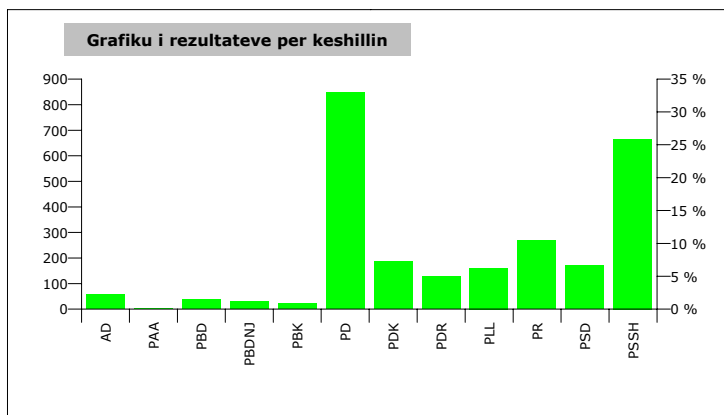

Rezultatet e zgjedhjeve per kandidatet per kryetar ne cdo qv

Nr	QV	K 1	K 2	K 3	K 4	K 5	Total:
1	0062	109	6	18	0	67	200
2	0063	72	1	5	0	65	143
3	0064						234
4	0065	119	10	66	5	51	251
5	0066	26	1	13	0	42	151
6	0067	32	8	16	0	21	77
7	0068						175
8	0069	59	0	10	0	41	110
9	0070	26	1	13	0	42	82
10	0071	62	5	21	0	44	132
11	0072	141	6	49	0	128	324
12	0073	27	1	20	0	29	77
13	0074	107	2	51	0	70	240
14	0075	103	13	25	2	68	211
15	0076	40	1	19	0	115	175
Total		1,168	117	365	15	917	2,582

Rezultatet e zgjedhjeve per keshilltare ne cdo QV

P 1	P 2	P 3	P 4	P 5	P 6	P 7	P 8	P 9	P 10	P 11	P 12	TOTAL
2	0	0	2	0	1	48	43	2	78	5	19	200
2	0	0	0	0	5	60	0	1	2	7	64	141
8	2	0	6	0	7	72	4	6	8	12	103	228
7	0	6	10	3	24	103	5	7	13	10	57	245
6	0	0	0	0	6	69	0	3	12	9	42	156
2	0	3	6	0	2	27	0	10	0	0	27	77
2	0	0	0	0	2	66	18	30	6	12	39	175
5	0	0	0	1	6	48	13	1	8	2	26	110
4	0	1	3	26	0	29	6	0	2	1	7	79
1	0	1	3	0	18	41	53	1	1	3	10	132
0	0	0	0	0	15	116	3	70	10	20	88	322
0	0	0	0	0	5	24	0	4	10	19	15	77
107	2	0	8	0	27	63	28	15	47	13	37	240
12	0	1	0	1	6	73	6	11	31	14	56	211
3	0	0	0	0	4	6	7	0	40	43	72	175
56	2	21	38	31	128	845	186	161	268	170	662	2,568