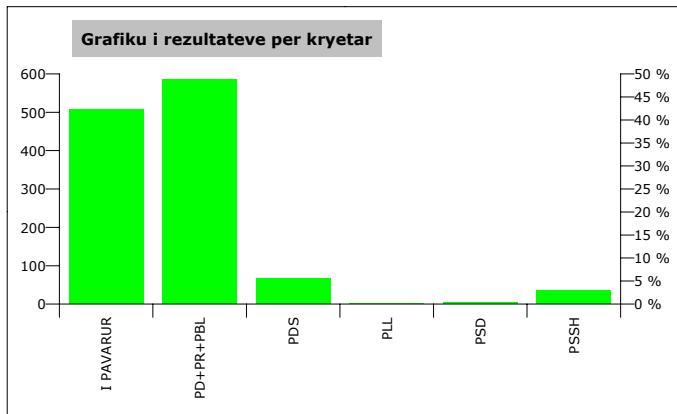

Rezultatet e zgjedhjeve per kandidatet per kryetar ne cdo qv

Nr	QV	K 1	K 2	K 3	K 4	K 5	K 6	K 7	Total:
1	0431	1	1	137	12	81	0	1	233
2	0432	0	11	72	18	40	0	3	144
3	0433	0	7	59	22	156	0	3	247
4	0434	0	0	50	2	49	0	0	101
5	0435	1	7	29	4	33	0	0	74
6	0436	0	1	27	1	26	0	0	55
7	0437	1	0	26	0	31	0	0	58
8	0438	0	4	24	0	70	1	0	99
9	0439	0	0	9	0	31	0	3	43
Total		3	31	433	59	517	1	10	1,054

Rezultatet e zgjedhjeve per keshilltare ne cdo QV

P 1	P 2	P 3	P 4	P 5	P 6	P 7	P 8	P 9	P 10	P 11	P 12	P 13	P 14	P 15	TOTAL
3	0	2	2	39	9	14	39	0	38	7	35	21	18	6	233
6	0	0	0	0	11	18	23	5	4	0	9	23	15	26	140
39	1	32	40	2	12	9	32	0	2	3	33	22	21	2	250
14	12	4	3	4	2	2	11	0	1	12	1	8	27	0	101
1	0	0	1	0	2	24	6	11	0	0	1	21	7	0	74
5	1	1	0	0	6	2	9	8	0	0	0	3	10	0	45
11	0	0	1	0	3	4	9	4	9	0	2	14	1	0	58
6	0	4	10	0	4	4	28	24	0	0	0	7	5	1	93
2	0	0	19	0	1	0	19	0	0	1	0	1	0	0	43
87	14	43	76	45	50	77	176	52	54	23	81	120	104	35	1,037