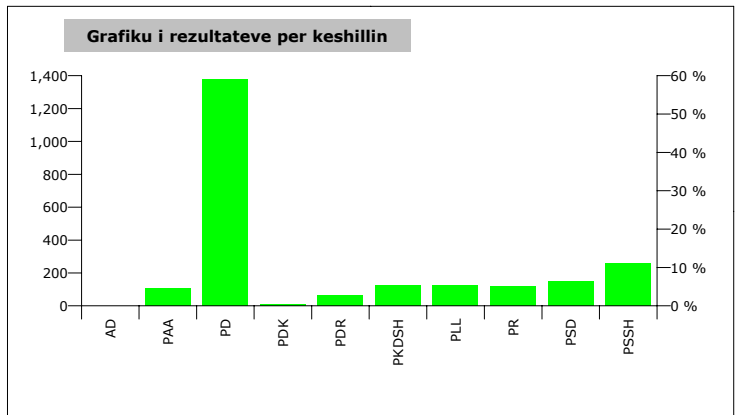

Rezultatet e zgjedhjeve per kandidatet per kryetar ne cdo qv

Nr	QV	K 1	K 2	K 3	K 4	Total:
1	0186	0	0	4	180	184
2	0187	0	0	67	171	238
3	0188	1	0	42	239	282
4	0189	1	0	31	520	552
5	0190	3	4	95	306	408
6	0191	2	0	102	98	202
7	0192	43	0	27	113	183
Total		50	4	368	1,627	2,049

Rezultatet e zgjedhjeve per keshilltare ne cdo QV

P 1	P 2	P 3	P 4	P 5	P 6	P 7	P 8	P 9	P 10	TOTAL
0	0	0	180	0	0	0	0	0	0	180
0	15	0	161	1	5	0	3	4	46	235
0	0	6	227	0	0	3	10	6	30	282
1	0	0	320	1	1	0	25	120	85	552
0	65	29	173	4	104	0	0	1	32	408
0	4	6	107	0	0	75	6	0	4	202
0	10	16	39	1	0	31	58	0	28	183
0	94	57	1,207	7	110	109	102	131	225	2,042