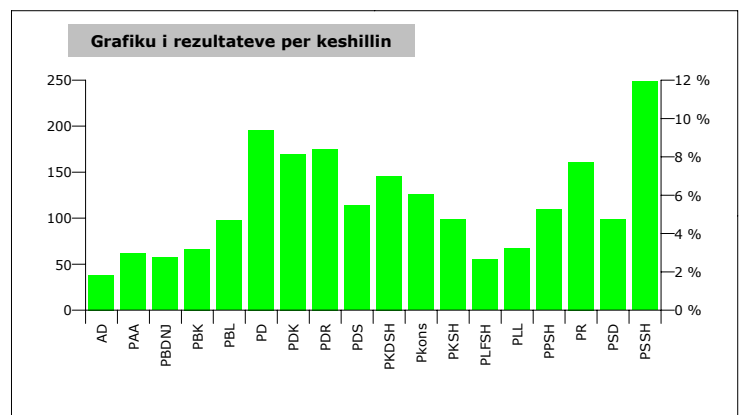

Rezultatet e zgjedhjeve per kandidatet per kryetar ne cdo qv

Nr	QV	K1	K2	K3	K4	K5	K6	K7	K8	Total:
1	0366	3	0	40	1	43	2	247	122	458
2	0367	1	3	36	4	120	4	259	84	511
3	0368	0	2	7	0	44	5	233	85	376
4	0369	2	1	12	3	69	4	165	104	360
5	0370	0	0	6	0	0	0	13	68	87
6	0371	1	0	0	0	41	0	67	26	135
Total		7	6	101	8	317	15	984	489	1,927

Rezultatet e zgjedhjeve per keshilltare ne cdo QV

P1	P2	P3	P4	P5	P6	P7	P8	P9	P10	P11	P12	P13	P14	P15	P16	P17	P18	TOTAL
7	14	20	11	5	28	26	45	40	11	19	35	12	3	3	91	16	71	457
9	27	15	20	14	35	22	45	51	36	38	33	62	8	11	7	10	60	503
9	3	11	4	9	23	15	38	22	24	25	36	22	9	19	10	35	64	378
2	13	8	43	25	9	93	24	28	18	3	3	16	32	8	15	11	14	365
8	0	2	6	0	3	1	25	6	6	3	2	3	2	4	5	4	7	87
0	0	5	6	0	7	0	4	10	6	3	7	20	8	6	21	15	14	132
35	57	61	90	53	105	157	181	157	101	91	116	135	62	51	149	91	230	1,922