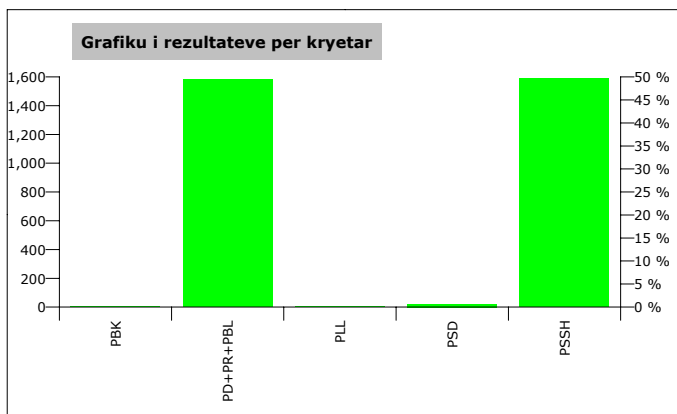

Rezultatet e zgjedhjeve per kandidatet per kryetar ne cdo qv

Nr	QV	K 1	K 2	K 3	K 4	K 5	Total:
1	0050	0	0	70	78	3	151
2	0051	0	0	151	133	0	284
3	0052	0	0	105	67	0	172
4	0053	1	0	149	81	0	231
5	0054	0	0	165	102	7	274
6	0055	0	0	48	200	1	249
7	0056	0	0	65	191	1	257
8	0057	1	5	167	124	6	303
9	0058	0	0	157	150	1	308
10	0059	0	0	141	165	0	306
11	0060	0	0	115	55	1	171
12	0061	0	0	139	116	0	255
Total:		2	5	1,472	1,462	20	2,961

Rezultatet e zgjedhjeve per keshilltare ne cdo QV

P 1	P 2	P 3	P 4	P 5	P 6	P 7	P 8	P 9	P 10	P 11	P 12	P 13	P 14	P 15	TOTAL
0	1	8	15	0	1	4	1	0	66	0	0	1	0	54	151
0	20	20	20	0	0	0	0	0	133	0	15	10	10	151	379
0	33	20	24	0	0	0	0	0	36	0	0	0	19	40	172
0	60	1	0	0	0	0	29	2	24	0	1	61	4	49	231
7	7	10	0	0	5	0	0	0	104	13	3	9	13	95	266
15	0	35	0	0	0	0	0	0	90	38	40	5	13	13	249
11	0	7	0	0	0	0	0	0	125	74	0	0	0	40	257
13	5	5	4	1	3	7	4	1	79	1	1	5	19	164	312
3	12	42	0	2	2	6	3	3	118	13	4	9	1	102	313
0	90	8	20	0	0	0	0	0	73	0	13	8	15	79	306
0	10	11	0	0	0	0	0	0	31	0	26	18	11	63	170
0	31	12	65	0	0	0	0	0	47	0	0	17	0	83	255
49	269	179	148	3	11	17	37	6	926	139	103	136	105	933	3,061