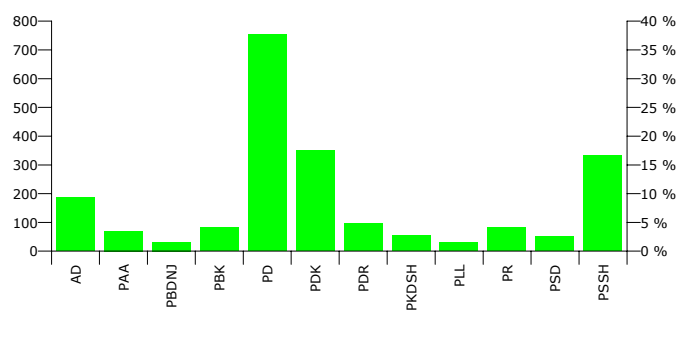

Grafiku i rezultateve per keshillin