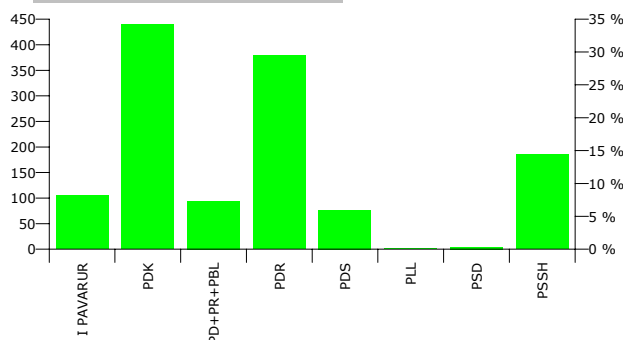

FITUES NIK DED PRELA PDK

Rezultatet e zgjedhjeve per anetaret e keshillit

Nr	Subjektet Zgjedhore	Vota	Pergindja	Mandate
1	ALEANCA DEMOKRATIKE (N. CEKA)	14	1.27 %	0
2	NDUE DED MARKU	8	0.73 %	0
3	PARTIA AGRARE AMBIENTALISTE (L. XHUVELI)	67	6.09 %	1
4	PARTIA BALLI KOMBËTAR (SH. ROQI)	7	0.64 %	0
5	PARTIA BASHKIMI LIBERAL SHQIPTAR (T. LACO)	5	0.45 %	0
6	PARTIA DEMOKRACIA SOCIALE (P. MILO)	140	12.72 %	2
7	PARTIA DEMOKRATE E RE (G. POLLO)	97	8.81 %	1
8	PARTIA DEMOKRATIKE (S. BERISHA)	168	15.26 %	2
9	PARTIA DEMOKRISTIANE (N. LESI)	112	10.17 %	1
10	PARTIA E PUNËS SË SHQIPËRISË (XH. PATAJ)	55	5.00 %	1
11	PARTIA E REFORMAVE DEMOKRATIKE TË SHQIPËRISË (S. H)	44	4.00 %	0
12	PARTIA LËVIZJA E LEGALITETIT (E. SPAHIU)	45	4.09 %	1
13	PARTIA REPUBLIKANE SHQIPTARE (F. MEDIU)	3	0.27 %	0
14	PARTIA SOCIALDEMOKRATE E SHQIPËRISË (S. GJINUSHI)	150	13.62 %	2
15	PARTIA SOCIALISTE E SHQIPËRISË (F. NANO)	186	16.89 %	2
Total:		1,101	100 %	13

Grafiku i rezultateve per kryetar