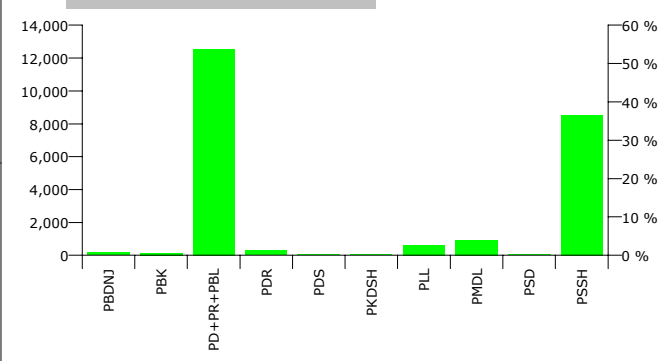

FITUES ARTAN ESAT HAXHI PD+PR+PBL

Rezultatet e zgjedhjeve per anetaret e keshillit

Nr	Subjektet Zgjedhore	Vota	Pergindja	Mandate
1	ALEANCA DEMOKRATIKE (N. CEKA)	221	0.98 %	0
2	PARTIA AGRARE AMBIENTALISTE (L. XHUVELI)	282	1.25 %	1
3	PARTIA BALLI KOMBËTAR DEMOKRAT (H. SELFO)	46	0.20 %	0
4	PARTIA BALLI KOMBËTAR (SH. ROQI)	228	1.01 %	0
5	PARTIA BASHKIMI LIBERAL SHQIPTAR (T. LAÇO)	83	0.37 %	0
6	PARTIA BASHKIMI PËR TË DREJTAT E NJERIUT (V. DULE)	345	1.53 %	1
7	PARTIA DEMOKRACIA SOCIALE (P. MILO)	292	1.29 %	1
8	PARTIA DEMOKRATE E RE (G. POLLO)	378	1.67 %	1
9	PARTIA DEMOKRATIKE E RINOVUAR (D. SHEHI)	113	0.50 %	0
10	PARTIA DEMOKRATIKE (S. BERISHA)	12,006	53.11 %	24
11	PARTIA DEMOKRISTIANE (N. LESI)	270	1.19 %	0
12	PARTIA KOMUNISTE E SHQIPËRISË (H. MILLOSHI)	116	0.51 %	0
13	PARTIA KRISTIAN DEMOKRATE E SHQIPËRISË (F. DASHI)	48	0.21 %	0
14	PARTIA LËVIZJIA E LEGALITËTIT (E. SPAHIU)	838	3.71 %	2
15	PARTIA MENDIMI I DJATHTË LIBERAL (M. LICI)	830	3.67 %	2
16	PARTIA REPUBLIKANE SHQIPTARE (F. MEDIU)	229	1.01 %	0
17	PARTIA SOCIALDEMOKRATE E SHQIPËRISË (S. GJINUSHI)	272	1.20 %	1
18	PARTIA SOCIALISTE E SHQIPËRISË (F. NANO)	6,009	26.58 %	12
Total:		22,606	100 %	45

Grafiku i rezultateve per kryetar