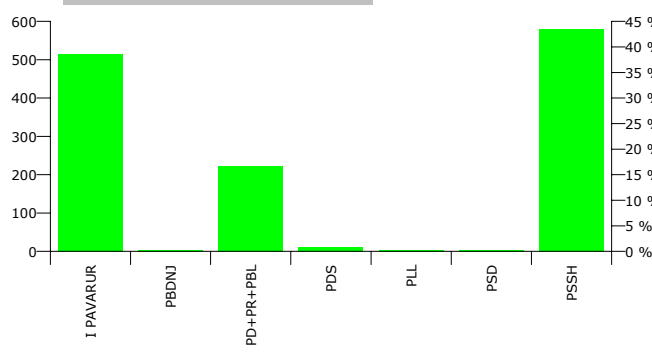

FITUES NIKOLIN MARK PRENGA PSSH

Rezultatet e zgjedhjeve per anetaret e keshillit

Nr	Subjektet Zgjedhore	Vota	Pergjindja	Mandate
1	ALEANCA DEMOKRATIKE (N. CEKA)	81	6.28 %	1
2	PARTIA AGRARE AMBIENTALISTE (L. XHUVELI)	29	2.25 %	0
3	PARTIA BALLI KOMBËTAR (SH. ROQI)	58	4.50 %	1
4	PARTIA BASHKIMI LIBERAL SHQIPTAR (T. LAÇO)	20	1.55 %	0
5	PARTIA BASHKIMI PËR TË DREJTAT E NJERIUT (V. DULE)	118	9.15 %	1
6	PARTIA DEMOKRACIA SOCIALE (P. MILO)	45	3.49 %	0
7	PARTIA DEMOKRATE E RE (G. POLLO)	189	14.65 %	2
8	PARTIA DEMOKRATIKE (S. BERISHA)	191	14.81 %	2
9	PARTIA DEMOKRISTIANE (N. LESI)	62	4.81 %	1
10	PARTIA E PUNËS SË SHQIPËRISË (XH. PATAJ)	43	3.33 %	0
11	PARTIA LËVIZJA E LEGALITETIT (E. SPAHIU)	55	4.26 %	1
12	PARTIA REPUBLIKANE SHQIPTARE (F. MEDIU)	103	7.98 %	1
13	PARTIA SOCIALDEMOKRATE E SHQIPËRISË (S. GJINUSHI)	94	7.29 %	1
14	PARTIA SOCIALISTE E SHQIPËRISË (F. NANO)	202	15.66 %	2
Total:		1,290	100 %	13

Grafiku i rezultateve per kryetar