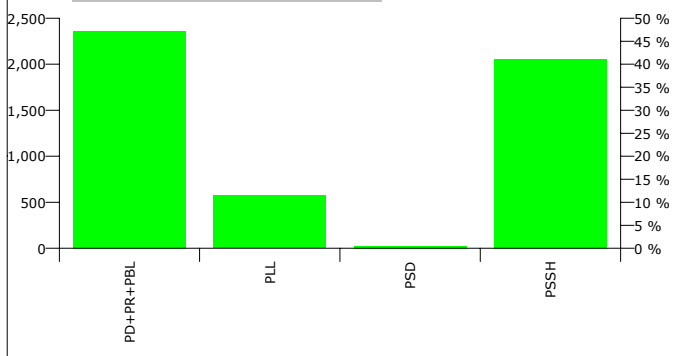

FITUES FAZ TAHIR SHABAJ PD+PR+PBL

Rezultatet e zgjedhjeve per anetaret e keshillit

Nr	Subjektet Zgjedhore	Vota	Pergindja	Mandate
1	ALEANCA DEMOKRATIKE (N. CEKA)	96	2.19 %	0
2	PARTIA AGRARE AMBIENTALISTE (L. XHUVELI)	32	0.73 %	0
3	PARTIA DEMOKRATIKE (S. BERISHA)	2,028	46.21 %	8
4	PARTIA DEMOKRISTIANE (N. LESI)	53	1.21 %	0
5	PARTIA LEVIZJA E LEGALITETIT (E. SPAHIU)	425	9.68 %	2
6	PARTIA REPUBLIKANE SHQIPTARE (F. MEDIU)	20	0.46 %	0
7	PARTIA SOCIALDEMOKRATE E SHQIPËRISË (S. GJINUSHI)	119	2.71 %	1
8	PARTIA SOCIALISTE E SHQIPËRISË (F. NANO)	1,616	36.82 %	6
Total:		4,389	100 %	17

Grafiku i rezultateve per kryetar