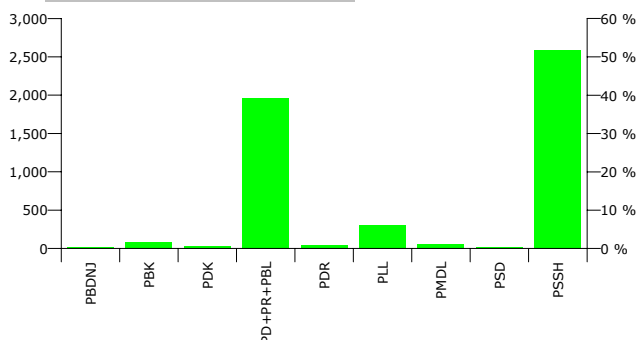

FITUES ZYHDI RIZA DEKOVI PSSH

Rezultatet e zgjedhjeve për anëtarët e keshillit

Nr	Subjektet Zgjedhore	Vota	Përqindja	Mandate
1	ALEANCA DEMOKRATIKE (N. CEKA)	84	1.64 %	0
2	PARTIA AGRARE AMBIENTALISTE (L. XHUVELI)	325	6.36 %	1
3	PARTIA BALLI KOMBËTAR (SH. ROQI)	27	0.53 %	0
4	PARTIA BASHKIMI PËR TË DREJTAT E NJERIUT (V. DULE)	97	1.90 %	0
5	PARTIA DEMOKRATE E RE (G. POLLO)	25	0.49 %	0
6	PARTIA DEMOKRATIKE (S. BERISHA)	2,083	40.74 %	7
7	PARTIA DEMOKRISTIANE (N. LESI)	155	3.03 %	1
8	PARTIA KOMUNISTE E SHQIPËRISË (H. MILLOSHI)	73	1.43 %	0
9	PARTIA LËVIZJA E LEGALITETIT (E. SPAHIU)	105	2.05 %	1
10	PARTIA MENDIMI I DJATHTË LIBERAL (M. LICI)	48	0.94 %	0
11	PARTIA REPUBLIKANE SHQIPTARE (F. MEDIU)	98	1.92 %	0
12	PARTIA SOCIALDEMOKRATE E SHQIPËRISË (S. GJINUSHI)	139	2.72 %	1
13	PARTIA SOCIALISTE E SHQIPËRISË (F. NANO)	1,812	35.44 %	6
14	PARTIA SOCIAL KRISTIANE E SHQIPËRISË (F. BRUKA)	42	0.82 %	0
Total:		5,113	100 %	17

Grafiku i rezultateve për kryetar