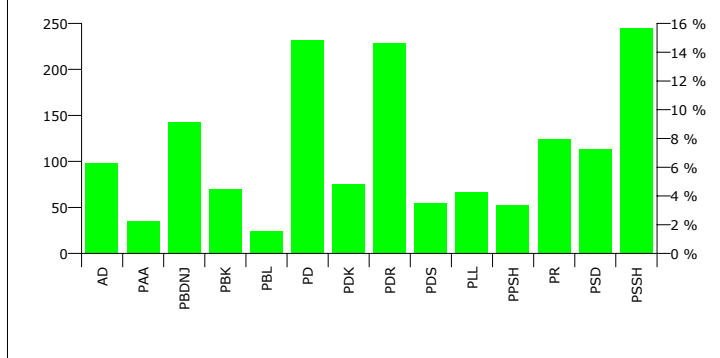

Grafiku i rezultateve per keshillin