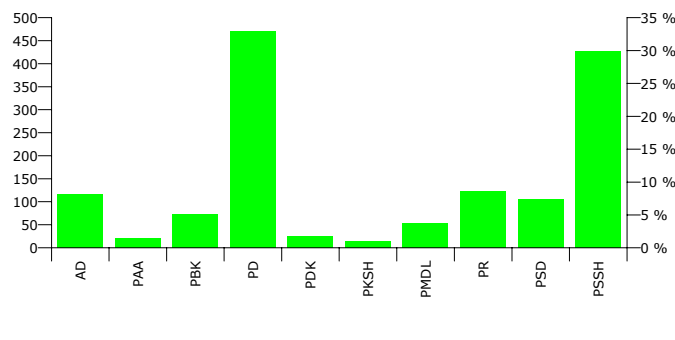

Grafiku i rezultateve per keshillin