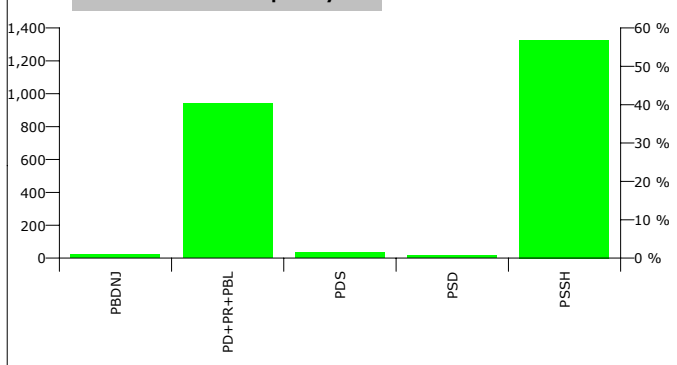

FITUES RRUSTEM RAM STRUGAJ PSSH

Rezultatet e zgjedhjeve per anetaret e keshillit

Nr	Subjektet Zgjedhore	Vota	Pergindja	Mandate
1	ALEANCA DEMOKRATIKE (N. CEKA)	101	4.46 %	1
2	ANGJELIN PAL GJINAJ	159	7.02 %	1
3	AVNI RRUSTEM FORRIKU	56	2.47 %	0
4	PARTIA AGRARE AMBIENTALISTE (L. XHUVELI)	56	2.47 %	0
5	PARTIA BALLI KOMBËTAR (SH. ROQI)	74	3.27 %	1
6	PARTIA BASHKIMI LIBERAL SHQIPTAR (T. LAÇO)	175	7.72 %	1
7	PARTIA BASHKIMI PËR TË DREJTAT E NJERIUT (V. DULE)	161	7.11 %	1
8	PARTIA DEMOKRACIA SOCIALE (P. MILO)	69	3.05 %	1
9	PARTIA DEMOKRATE E RE (G. POLLO)	30	1.32 %	0
10	PARTIA DEMOKRATIKE (S. BERISHA)	266	11.74 %	2
11	PARTIA DEMOKRISTIANE (N. LESI)	33	1.46 %	0
12	PARTIA E PUNËS SË SHQIPËRISË (XH. PATAJ)	40	1.77 %	0
13	PARTIA KOMUNISTE E SHQIPËRISË (H. MILLOSHI)	21	0.93 %	0
14	PARTIA KONSERVATORE SHQIPTARE (A. RUÇO)	136	6.00 %	1
15	PARTIA LEVIZJIA E LEGALITETIT (E. SPAHIU)	188	8.30 %	1
16	PARTIA REPUBLIKANE SHQIPTARE (F. MEDIU)	219	9.66 %	2
17	PARTIA SOCIALDEMOKRATE E SHQIPËRISË (S. GJINUSHI)	137	6.05 %	1
18	PARTIA SOCIALISTE E SHQIPËRISË (F. NANO)	345	15.23 %	2
Total:		2,266	100 %	15

Grafiku i rezultateve per kryetar