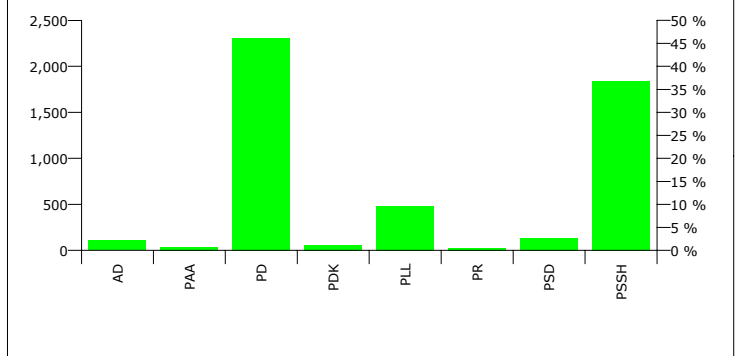

Grafiku i rezultateve per keshillin