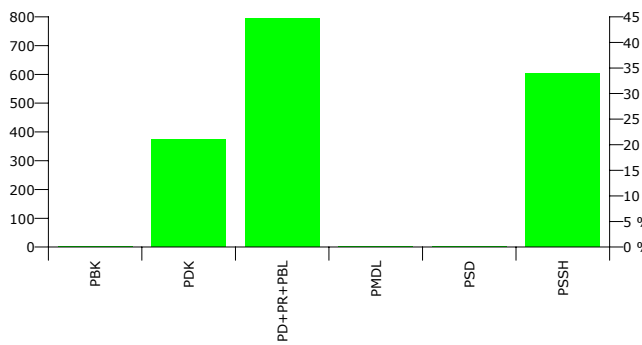

FITUES DED LULASH TONAJ PD+PR+PBL

Rezultatet e zgjedhjeve per anetaret e keshillit

Nr	Subjektet Zgjedhore	Vota	Pergindja	Mandate
1	ALEANCA DEMOKRATIKE (N. CEKA)	20	1.27 %	0
2	PARTIA AGRARE AMBIENTALISTE (L. XHUVELI)	63	4.01 %	1
3	PARTIA BALLI KOMBËTAR (SH. ROQI)	47	2.99 %	0
4	PARTIA DEMOKRATIKE (S. BERISHA)	727	46.25 %	7
5	PARTIA DEMOKRISTIANE (N. LESI)	80	5.09 %	1
6	PARTIA MENDIMI I DJATHË LIBERAL (M. LICI)	25	1.59 %	0
7	PARTIA REPUBLIKANE SHQIPTARE (F. MEDIU)	5	0.32 %	0
8	PARTIA SOCIALDEMOKRATE E SHQIPËRISË (S. GJINUSHI)	49	3.12 %	1
9	PARTIA SOCIALISTE E SHQIPËRISË (F. NANO)	556	35.37 %	5
Total:		1,572	100 %	15

Grafiku i rezultateve per kryetar