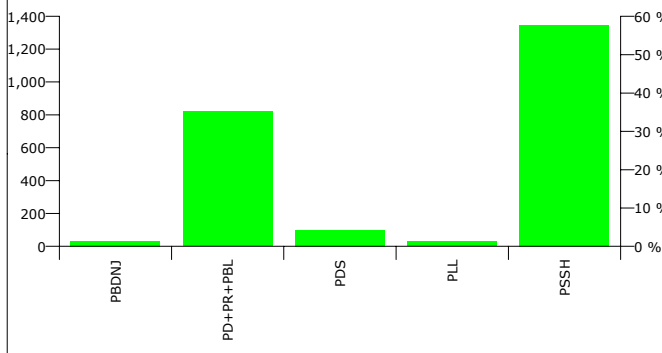

FITUES MARK NDEK MESULI PSSH

Rezultatet e zgjedhjeve per anetaret e keshillit

Nr	Subjektet Zgjedhore	Vota	Pergjindja	Mandate
1	ALEANCA DEMOKRATIKE (N. CEKA)	62	2.76 %	0
2	PARTIA AGRARE AMBIENTALISTE (L. XHUVELI)	68	3.03 %	0
3	PARTIA BALLI KOMBETAR (SH. ROQI)	112	4.99 %	1
4	PARTIA BASHKIMI PER TE DREJTAT E NJERIUT (V. DULE)	88	3.92 %	1
5	PARTIA DEMOKRACIA SOCIALE (P. MILO)	62	2.76 %	0
6	PARTIA DEMOKRATIKE (S. BERISHA)	567	25.24 %	4
7	PARTIA DEMOKRISTIANE (N. LESI)	147	6.54 %	1
8	PARTIA LEVIZJA E LEGALITETIT (E. SPAHIU)	107	4.76 %	1
9	PARTIA REPUBLIKANE SHQIPTARE (F. MEDIU)	146	6.50 %	1
10	PARTIA SOCIALDEMOKRATE E SHQIPERISE (S. GJINUSHI)	159	7.08 %	1
11	PARTIA SOCIALISTE E SHQIPERISE (F. NANO)	728	32.41 %	5
Total:		2,246	100 %	15

Grafiku i rezultateve per kryetar