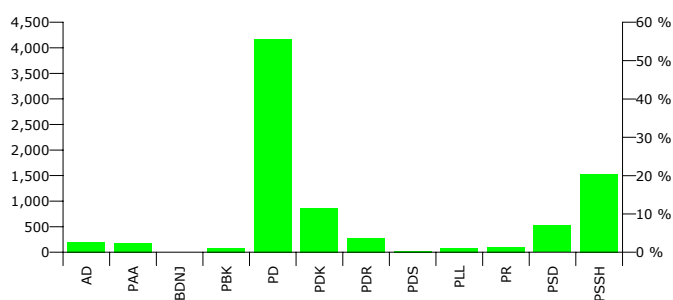

Grafiku i rezultateve për keshillin