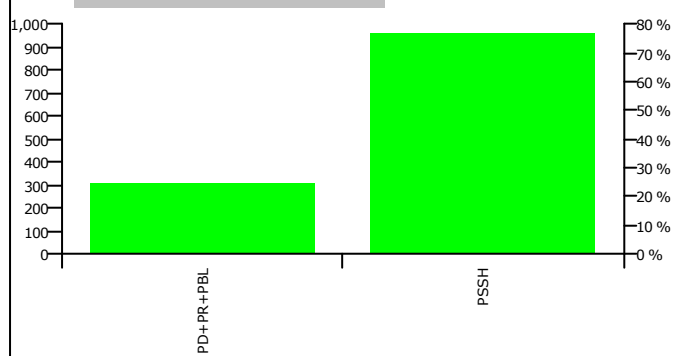

FITUES TEKI ALI KURTI PSSH

Rezultatet e zgjedhjeve per anetaret e keshillit

Nr	Subjektet Zgjedhore	Vota	Perqindja	Mandate
1	ALEANCA DEMOKRATIKE (N. CEKA)	25	1.97 %	0
2	PARTIA AGRARE AMBIENTALISTE (L. XHUVELI)	12	0.95 %	0
3	PARTIA DEMOKRATIKE (S. BERISHA)	222	17.49 %	3
4	PARTIA DEMOKRISTIANE (N. LESI)	3	0.24 %	0
5	PARTIA E PUNËS SË SHQIPËRISË (XH. PATAJ)	105	8.27 %	1
6	PARTIA LËVIZJJA E LEGALITETIT (E. SPAHIU)	38	2.99 %	0
7	PARTIA REPUBLIKANE SHQIPTARE (F. MEDIU)	60	4.73 %	1
8	PARTIA SOCIALDEMOKRATE E SHQIPËRISË (S. GJINUSHI)	233	18.36 %	3
9	PARTIA SOCIALISTE E SHQIPËRISË (F. NANO)	571	45.00 %	7
Total:		1,269	100 %	15

Grafiku i rezultateve per kryetar