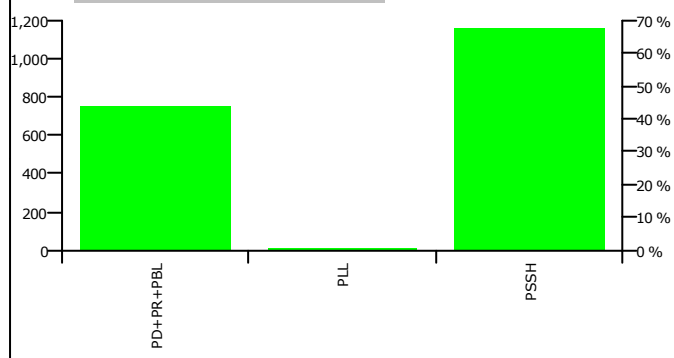

FITUES SALI QAZIM TERSHALLA PSSH

Rezultatet e zgjedhjeve për anëtarët e keshillit

Nr	Subjektet Zgjedhore	Vota	Perqindja	Mandate
1	ALEANCA DEMOKRATIKE (N. CEKA)	99	5.19 %	1
2	PARTIA AGRARE AMBIENTALISTE (L. XHUVELI)	15	0.79 %	0
3	PARTIA BASHKIMI DEMOKRAT SHQIPTAR (Y. VALTERI)	44	2.31 %	0
4	PARTIA BASHKIMI PËR TË DREJTAT E NJERIUT (V. DULE)	203	10.64 %	2
5	PARTIA DEMOKRACIA SOCIALE (P. MILO)	163	8.55 %	1
6	PARTIA DEMOKRATIKE (S. BERISHA)	587	30.78 %	5
7	PARTIA KOMUNISTE E SHQIPËRISË (H. MILLOSHI)	48	2.52 %	0
8	PARTIA LËVIZJA E LEGALITETIT (E. SPAHIU)	105	5.51 %	1
9	PARTIA REPUBLIKANE SHQIPTARE (F. MEDIU)	48	2.52 %	1
10	PARTIA SOCIALDEMOKRATE E SHQIPËRISË (S. GJINUSHI)	45	2.36 %	0
11	PARTIA SOCIALISTE E SHQIPËRISË (F. NANO)	550	28.84 %	4
Total:		1,907	100 %	15

Grafiku i rezultateve për kryetar