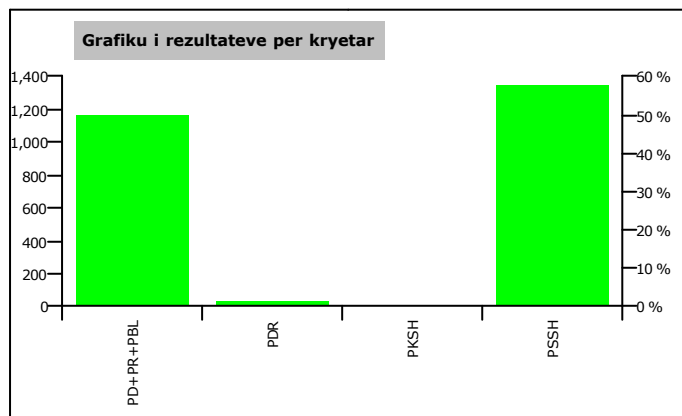

FITUES SHAHIN RUSTEM KAJA PSSH

Rezultatet e zgjedhjeve per anetaret e keshillit

Nr	Subjektet Zgjedhore	Vota	Pergindja	Mandate
1	ALEANCA DEMOKRATIKE (N. CEKA)	45	1.81%	0
2	KUJTIM HALIT LLESHI	151	6.07%	1
3	PARTIA AGRARE AMBIENTALISTE (L. XHUVELI)	118	4.74%	1
4	PARTIA BASHKIMI LIBERAL SHQIPTAR (T. LAÇO)	97	3.90%	1
5	PARTIA BASHKIMI PËR TË DREJTAT E NJERIUT (V. DULE)	60	2.41%	0
6	PARTIA DEMOKRATE E RE (G. POLLO)	75	3.01%	0
7	PARTIA DEMOKRATIKE (S. BERISHA)	740	29.74%	4
8	PARTIA DEMOKRISTIANE (N. LESI)	52	2.09%	0
9	PARTIA KOMUNISTE E SHQIPËRISË (H. MILLOSHI)	77	3.09%	1
10	PARTIA LËVIZJJA E LEGALITETIT (E. SPAHIU)	21	0.84%	0
11	PARTIA REPUBLIKANE SHQIPTARE (F. MEDIU)	103	4.14%	1
12	PARTIA SOCIALDEMOKRATE E SHQIPËRISË (S. GJINUSHI)	155	6.23%	1
13	PARTIA SOCIALISTE E SHQIPËRISË (F. NANO)	794	31.91%	5
Total:		2.488	100%	15