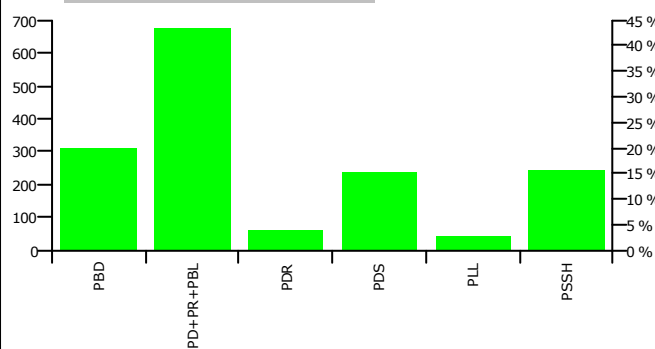

FITUES ARANIT XHEMAL SKEPI PD+PR+PBL

Rezultatet e zgjedhjeve per anetaret e keshillit

Nr	Subjektet Zgjedhore	Vota	Pergjindja	Mandate
1	ALEANCA DEMOKRATIKE (N. CEKA)	99	6.70 %	1
2	PARTIA AGRARE AMBIENTALISTE (L. XHUVELI)	38	2.57 %	0
3	PARTIA BASHKIMI DEMOKRAT SHQIPTAR (Y. VALTERI)	151	10.22 %	1
4	PARTIA BASHKIMI PËR TË DREJTAT E NJERIUT (V. DULE)	51	3.45 %	1
5	PARTIA DEMOKRACIA SOCIALE (P. MILO)	196	13.27 %	2
6	PARTIA DEMOKRATE E RE (G. POLLO)	33	2.23 %	0
7	PARTIA DEMOKRATIKE (S. BERISHA)	598	40.49 %	5
8	PARTIA LËVIZJA E LEGALITETIT (E. SPAHIU)	98	6.64 %	1
9	PARTIA REPUBLIKANE SHQIPTARE (F. MEDIU)	40	2.71 %	1
10	PARTIA SOCIALDEMOKRATE E SHQIPËRISË (S. GJINUSHI)	23	1.56 %	0
11	PARTIA SOCIALISTE E SHQIPËRISË (F. NANO)	150	10.16 %	1
Total:		1.477	100 %	13

Grafiku i rezultateve per kryetar