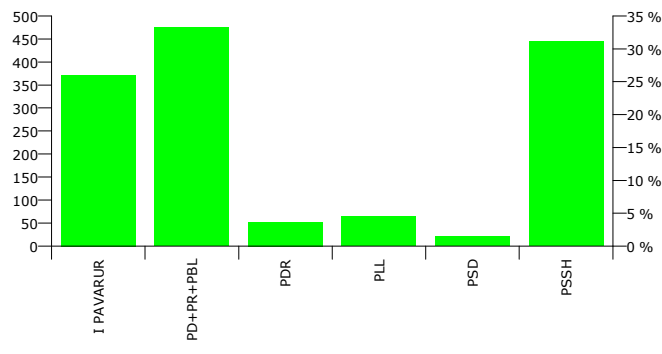

FITUES LULE RAMAZAN CAKONI PD+PR+PBL

Rezultatet e zgjedhjeve per anetaret e keshillit

Nr	Subjektet Zgjedhore	Vota	Pergindja	Mandate
1	ALEANCA DEMOKRATIKE (N. CEKA)	60	4.51 %	1
2	PARTIA AGRARE AMBIENTALISTE (L. XHUVELI)	79	5.94 %	1
3	PARTIA DEMOKRACIA SOCIALE (P. MILO)	133	10.00 %	1
4	PARTIA DEMOKRATE E RE (G. POLLO)	123	9.25 %	1
5	PARTIA DEMOKRATIKE (S. BERISHA)	400	30.08 %	4
6	PARTIA DEMOKRISTIANE (N. LESI)	42	3.16 %	0
7	PARTIA LËVIZJA E LEGALITETIT (E. SPAHIU)	55	4.14 %	1
8	PARTIA REPUBLIKANE SHQIPTARE (F. MEDIU)	50	3.76 %	0
9	PARTIA SOCIALDEMOKRATE E SHQIPËRISË (S. GJINUSHI)	107	8.05 %	1
10	PARTIA SOCIALISTE E SHQIPËRISË (F. NANO)	281	21.13 %	3
Total:		1,330	100 %	13

Grafiku i rezultateve per kryetar