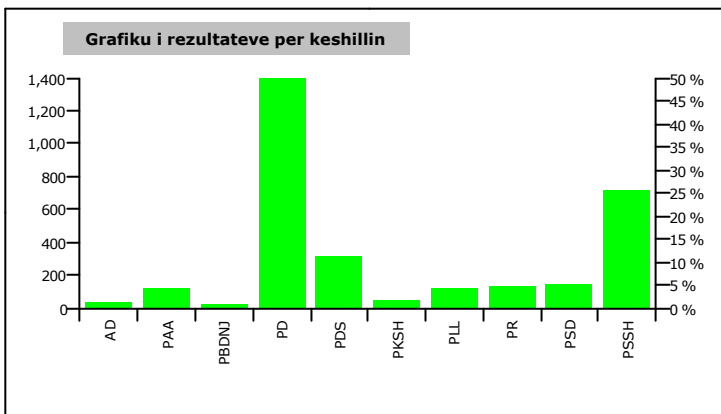

Rezultatet e zgjedhjeve per kandidatet per kryetar ne cdo qv

Rezultatet e zgjedhjeve per keshilltare ne cdo QV

Nr	QV	K 1	K 2	K 3	K 4	K 5	K 6	Total:
1	1186	4	1	22	125	7	112	271
2	1187	4	0	0	24	6	110	144
3	1188	4	3	10	20	8	59	104
4	1189	4	1	4	50	19	138	216
5	1190	4	0	4	64	10	203	285
6	1191	7	1	5	70	17	161	261
7	1192	6	4	4	108	14	85	221
8	1193	9	0	9	107	12	105	242
9	1194	8	0	17	126	6	147	304
10	1195	1	1	9	146	34	156	347
11	1196	5	0	2	22	2	16	47
12	1197	0	2	32	31	7	37	109
13	1198	1	0	3	14	7	18	43
14	1199	6	0	14	30	16	50	116
15	1200	4	0	12	67	12	99	194
16	1201	1	0	17	42	22	57	139
Total		68	13	164	1,046	199	1,553	3,043

P 1	P 2	P 3	P 4	P 5	P 6	P 7	P 8	P 9	P 10	TOTAL
2	5	12	53	116	0	24	2	5	43	262
1	0	0	0	97	7	0	16	0	20	141
1	0	0	2	57	3	11	6	6	18	104
0	17	4	17	108	2	5	6	13	44	216
0	0	0	7	184	0	4	6	10	74	285
0	16	0	45	104	10	1	40	5	43	264
0	13	0	19	93	6	2	2	7	81	223
0	1	0	24	97	1	11	9	9	78	230
5	13	0	43	129	6	17	5	21	56	295
4	12	0	34	128	3	5	7	29	123	345
0	0	0	9	15	2	2	0	2	17	47
2	11	0	20	38	1	10	6	0	19	107
0	0	0	2	20	2	1	3	4	11	43
1	8	0	15	51	0	3	4	12	17	111
0	18	0	17	94	0	12	10	7	36	194
17	1	0	6	66	0	5	11	6	27	139
33	115	16	313	1,397	43	113	133	136	707	3,006