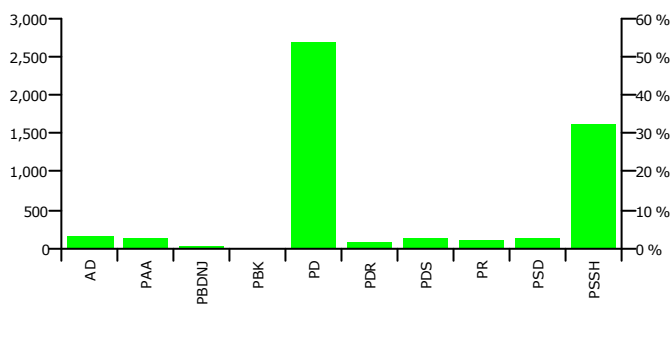

Grafiku i rezultateve per keshillin