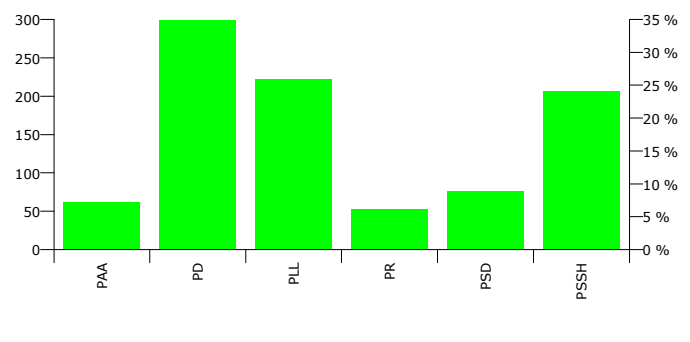

Grafiku i rezultateve për keshillin