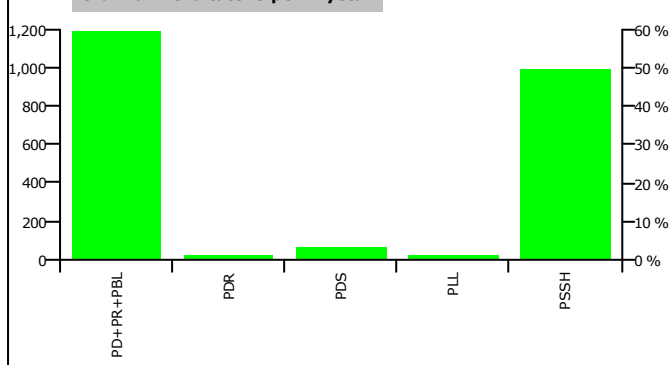

FITUES AGIM SALI DOMI PD+PR+PBL

Rezultatet e zgjedhjeve per anetaret e keshillit

Nr	Subjektet Zgjedhore	Vota	Perqindja	Mandate
1	ALEANCA DEMOKRATIKE (N. CEKA)	93	4.17 %	1
2	PARTIA AGRARE AMBIENTALISTE (L. XHUVELI)	79	3.54 %	1
3	PARTIA BASHKIMI LIBERAL SHQIPTAR (T. LAÇO)	5	0.22 %	0
4	PARTIA BASHKIMI PËR TË DREJTAT E NJERIUT (V. DULE)	138	6.19 %	1
5	PARTIA DEMOKRACIA SOCIALE (P. MILO)	65	2.92 %	0
6	PARTIA DEMOKRATE E RE (G. POLLO)	28	1.26 %	0
7	PARTIA DEMOKRATIKE (S. BERISHA)	886	39.75 %	6
8	PARTIA DEMOKRISTIANE (N. LESI)	106	4.76 %	1
9	PARTIA E REFORMAVE DEMOKRATIKE TË SHQIPËRISË (S. HALILAJ)	1	0.04 %	0
10	PARTIA KOMUNISTE E SHQIPËRISË (H. MILLOSHI)	48	2.15 %	0
11	PARTIA LËVIZJA E LEGALITETIT (E. SPAHIU)	66	2.96 %	0
12	PARTIA REPUBLIKANE SHQIPTARE (F. MEDIU)	75	3.36 %	1
13	PARTIA SOCIALDEMOKRATE E SHQIPËRISË (S. GJINUSHI)	54	2.42 %	0
14	PARTIA SOCIALISTE E SHQIPËRISË (F. NANO)	585	26.24 %	4
Total:		2.229	100 %	15

Grafiku i rezultateve per kryetar