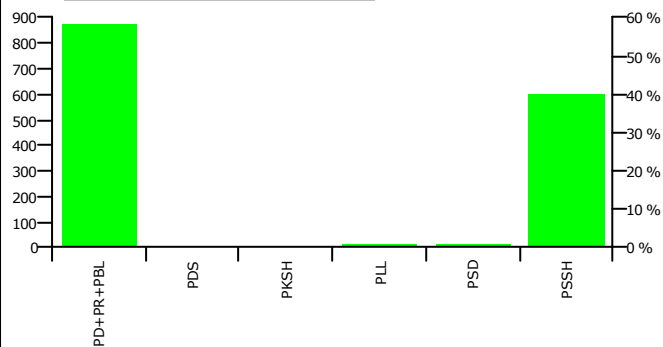

FITUES HAXHI ASLLAN DAMZI PD+PR+PBL

Rezultatet e zgjedhjeve për anëtarët e keshillit

Nr	Subjektet Zgjedhore	Vota	Përqindja	Mandate
1	ALEANCA DEMOKRATIKE (N. CEKA)	14	1.01 %	0
2	PARTIA AGRARE AMBIENTALISTE (L. XHUVELI)	11	0.80 %	0
3	PARTIA BASHKIMI LIBERAL SHQIPTAR (T. LAÇO)	7	0.51 %	0
4	PARTIA BASHKIMI PËR TË DREJTAT E NJERIUT (V. DULE)	68	4.93 %	1
5	PARTIA DEMOKRACIA SOCIALE (P. MILO)	15	1.09 %	0
6	PARTIA DEMOKRATE E RE (G. POLLO)	241	17.46 %	2
7	PARTIA DEMOKRATIKE E RINOVUAR (D. SHEHI)	17	1.23 %	0
8	PARTIA DEMOKRATIKE (S. BERISHA)	431	31.23 %	4
9	PARTIA KOMUNISTE E SHQIPËRISË (H. MILLOSHI)	31	2.25 %	0
10	PARTIA LËVIZJJA E LEGALITETIT (E. SPAHIU)	85	6.16 %	1
11	PARTIA REPUBLIKANE SHQIPTARE (F. MEDIU)	148	10.72 %	2
12	PARTIA SOCIALDEMOKRATE E SHQIPËRISË (S. GJINUSHI)	22	1.59 %	0
13	PARTIA SOCIALISTE E SHQIPËRISË (F. NANO)	290	21.01 %	3
Total:		1,380	100 %	13

Grafiku i rezultateve për kryetar