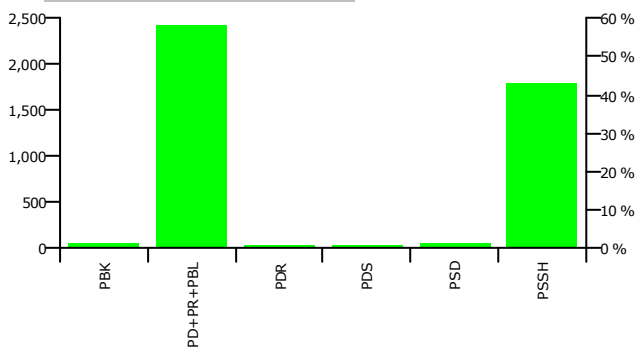

FITUES *BEDRI SELMAN HOXHA PD+PR+PBL*

Rezultatet e zgjedhjeve për anëtarët e keshillit

Nr	Subjektet Zgjedhore	Vota	Përqindja	Mandate
1	ALEANCA DEMOKRATIKE (N. CEKA)	146	3.39 %	1
2	PARTIA AGRARE AMBIENTALISTE (L. XHUVELI)	129	2.99 %	1
3	PARTIA BALLI KOMBËTAR (SH. ROQI)	61	1.42 %	0
4	PARTIA BASHKIMI LIBERAL SHQIPTAR (T. LAÇO)	25	0.58 %	0
5	PARTIA BASHKIMI PËR TË DREJTAT E NJERIUT (V. DULE)	12	0.28 %	0
6	PARTIA DEMOKRACIA SOCIALE (P. MILO)	617	14.32 %	2
7	PARTIA DEMOKRATE E RE (G. POLLO)	329	7.63 %	1
8	PARTIA DEMOKRATIKE E RINOVUAR (D. SHEHI)	44	1.02 %	0
9	PARTIA DEMOKRATIKE (S. BERISHA)	1,131	26.24 %	5
10	PARTIA DEMOKRISTIANE (N. LESI)	19	0.44 %	0
11	PARTIA E PUNËS SË SHQIPËRISË (XH. PATAJ)	79	1.83 %	0
12	PARTIA LËVIZJA E LEGALITETIT (E. SPAHIU)	480	11.14 %	2
13	PARTIA REPUBLIKANE SHQIPTARE (F. MEDIU)	106	2.46 %	0
14	PARTIA SOCIALDEMOKRATE E SHQIPËRISË (S. GJINUSHI)	234	5.43 %	1
15	PARTIA SOCIALISTE E SHQIPËRISË (F. NANO)	898	20.84 %	4
Total:		4,310	100 %	17

Grafiku i rezultateve për kryetar