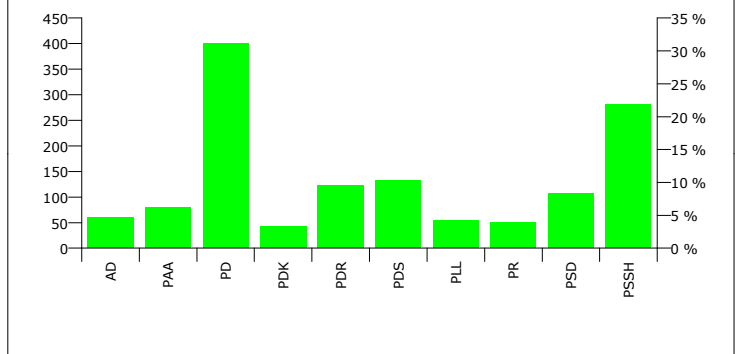

Grafiku i rezultateve per keshillin