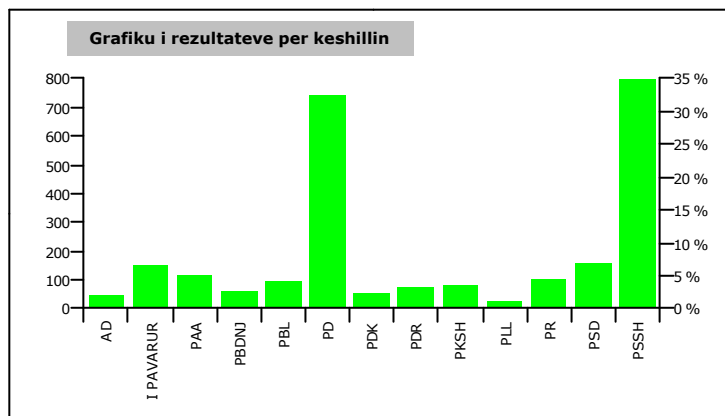

FITUES SHAHIN RUSTEM KAJA PSSH

Rezultatet e zgjedhjeve per anetaret e keshillit

Nr	Subjektet Zgjedhore	Vota	Pergindja	Mandate
1	ALEANCA DEMOKRATIKE (N. CEKA)	45	1.81%	0
2	KUJTIM HALIT LLESHI	151	6.07%	1
3	PARTIA AGRARE AMBIENTALISTE (L. XHUVELI)	118	4.74%	1
4	PARTIA BASHKIMI LIBERAL SHQIPTAR (T. LAÇO)	97	3.90%	1
5	PARTIA BASHKIMI PËR TË DREJTAT E NJERIUT (V. DULE)	60	2.41%	0
6	PARTIA DEMOKRATE E RE (G. POLLO)	75	3.01%	0
7	PARTIA DEMOKRATIKE (S. BERISHA)	740	29.74%	4
8	PARTIA DEMOKRISTIANE (N. LESI)	52	2.09%	0
9	PARTIA KOMUNISTE E SHQIPËRISË (H. MILLOSHI)	77	3.09%	1
10	PARTIA LËVIZJJA E LEGALITETIT (E. SPAHIU)	21	0.84%	0
11	PARTIA REPUBLIKANE SHQIPTARE (F. MEDIU)	103	4.14%	1
12	PARTIA SOCIALDEMOKRATE E SHQIPËRISË (S. GJINUSHI)	155	6.23%	1
13	PARTIA SOCIALISTE E SHQIPËRISË (F. NANO)	794	31.91%	5
Total:		2.488	100%	15