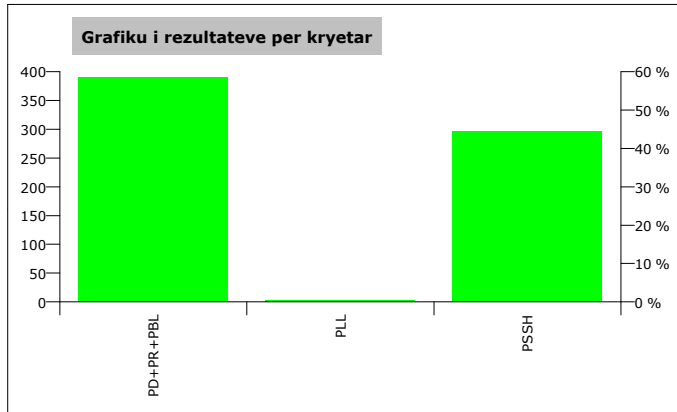

Rezultatet e zgjedhjeve per kandidatet per kryetar ne cdo qv

Nr	QV	K 1	K 2	K 3	Total:
1	1229	0	15	40	55
2	1231	0	32	64	96
3	1232	1	42	67	110
4	1233	0	6	15	21
5	1234	1	26	57	84
6	1235	0	92	79	171
7	1236	0	8	12	20
8	1237	0	76	56	132
Total		2	297	390	689

Rezultatet e zgjedhjeve per keshilltare ne cdo QV

P 1	P 2	P 3	P 4	P 5	P 6	P 7	P 8	TOTAL
9	0	1	25	1	2	5	12	55
2	2	5	49	0	2	3	31	94
1	14	5	40	0	22	2	25	109
6	0	0	5	0	4	0	6	21
13	3	3	31	7	3	4	20	84
35	2	25	35	1	17	18	32	165
1	0	2	6	0	4	0	7	20
16	6	2	35	11	8	9	45	132
83	27	43	226	20	62	41	178	680