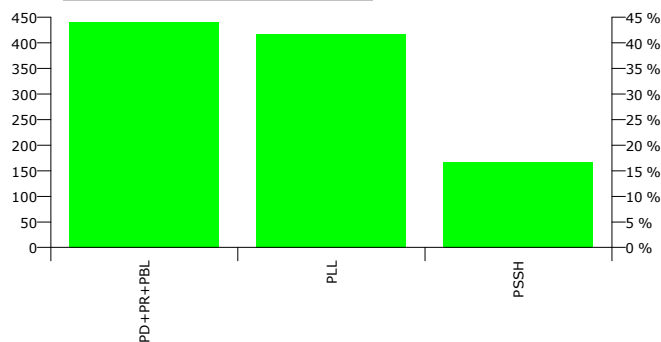

FITUES KUJTIM XHAVIT KAZDEDA PD+PR+PBL

Rezultatet e zgjedhjeve për anëtarët e keshillit

Nr	Subjektet Zgjedhore	Vota	Përqindja	Mandate
1	PARTIA AGRARE AMBIENTALISTE (L. XHUVELI)	62	6.75 %	1
2	PARTIA DEMOKRATIKE (S. BERISHA)	299	32.54 %	4
3	PARTIA LËVIZJA E LEGALITETIT (E. SPAHIU)	222	24.16 %	3
4	PARTIA REPUBLIKANE SHQIPTARE (F. MEDIU)	53	5.77 %	1
5	PARTIA SOCIALDEMOKRATE E SHQIPËRISË (S. GJINUSHI)	77	8.38 %	1
6	PARTIA SOCIALISTE E SHQIPËRISË (F. NANO)	206	22.42 %	3
Total:		919	100 %	13

Grafiku i rezultateve për kryetar