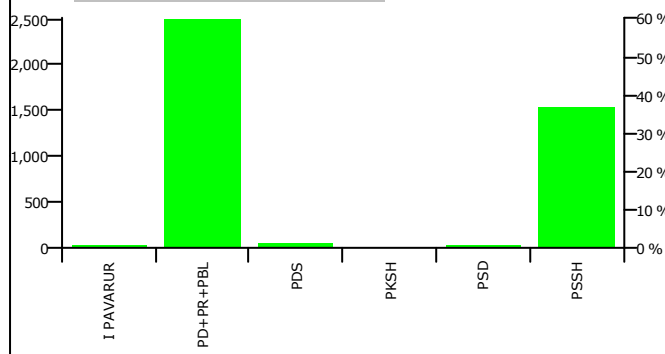

FITUES ROLAND HAZIS KETA PD+PR+PBL

Rezultatet e zgjedhjeve per anetaret e keshillit

Nr	Subjektet Zgjedhore	Vota	Pergjindja	Mandate
1	ALEANCA DEMOKRATIKE (N. CEKA)	164	4.11 %	1
2	PARTIA AGRARE AMBIENTALISTE (L. XHUVELI)	144	3.61 %	1
3	PARTIA BALLI KOMBËTAR (SH. ROQI)	67	1.68 %	0
4	PARTIA BASHKIMI DEMOKRAT SHQIPTAR (Y. VALTERI)	46	1.15 %	0
5	PARTIA BASHKIMI LIBERAL SHQIPTAR (T. LAÇO)	87	2.18 %	0
6	PARTIA BASHKIMI PËR TË DREJTAT E NJERIUT (V. DULE)	103	2.58 %	1
7	PARTIA DEMOKRACIA SOCIALE (P. MILO)	137	3.44 %	1
8	PARTIA DEMOKRATE E RE (G. POLLO)	68	1.71 %	0
9	PARTIA DEMOKRATIKE (S. BERISHA)	1,582	39.69 %	7
10	PARTIA DEMOKRISTIANE (N. LESI)	56	1.40 %	0
11	PARTIA KOMUNISTE E SHQIPËRISË (H. MILLOSHI)	74	1.86 %	0
12	PARTIA LËVIZJA E LEGALITETIT (E. SPAHIU)	85	2.13 %	0
13	PARTIA REPUBLIKANE SHQIPTARE (F. MEDIU)	76	1.91 %	0
14	PARTIA SOCIALDEMOKRATE E SHQIPËRISË (S. GJINUSHI)	246	6.17 %	1
15	PARTIA SOCIALISTE E SHQIPËRISË (F. NANO)	1,026	25.74 %	5
16	ZENEL ASLLAN DURIÇI	25	0.63 %	0
Total:		3,986	100 %	17

Grafiku i rezultateve per kryetar