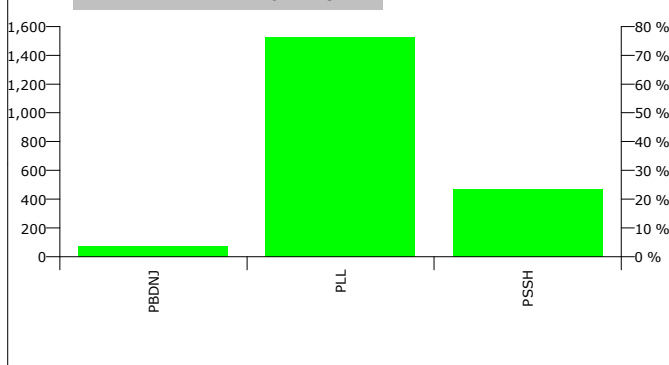

FITUES AGIM SEFEDIN SELITA PLL

Rezultatet e zgjedhjeve për anëtarët e keshillit

Nr	Subjektet Zgjedhore	Vota	Përqindja	Mandate
1	ALEANCA DEMOKRATIKE (N. CEKA)	57	2.80 %	1
2	PARTIA AGRARE AMBIENTALISTE (L. XHUVELI)	236	11.59 %	2
3	PARTIA BASHKIMI PËR TË DREJTAT E NJERIUT (V. DULE)	153	7.51 %	1
4	PARTIA DEMOKRACIA SOCIALE (P. MILO)	46	2.26 %	0
5	PARTIA DEMOKRATIKE (S. BERISHA)	667	32.76 %	5
6	PARTIA DEMOKRISTIANE (N. LESI)	5	0.25 %	0
7	PARTIA LËVIZJA E LEGALITETIT (E. SPAHIU)	222	10.90 %	2
8	PARTIA REPUBLIKANE SHQIPTARE (F. MEDIU)	93	4.57 %	1
9	PARTIA SOCIALDEMOKRATE E SHQIPËRISË (S. GJINUSHI)	41	2.01 %	0
10	PARTIA SOCIALISTE E SHQIPËRISË (F. NANO)	280	13.75 %	2
11	SEIT ALI KADIU	179	8.79 %	1
12	YMER IBRAHIM SUÇI	57	2.80 %	0
Total:		2,036	100 %	15

Grafiku i rezultateve për kryetar