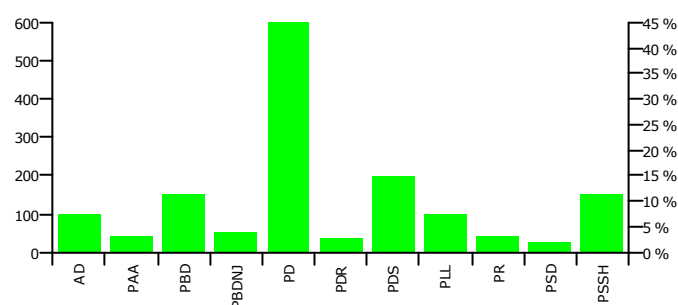

Grafiku i rezultateve per keshillin