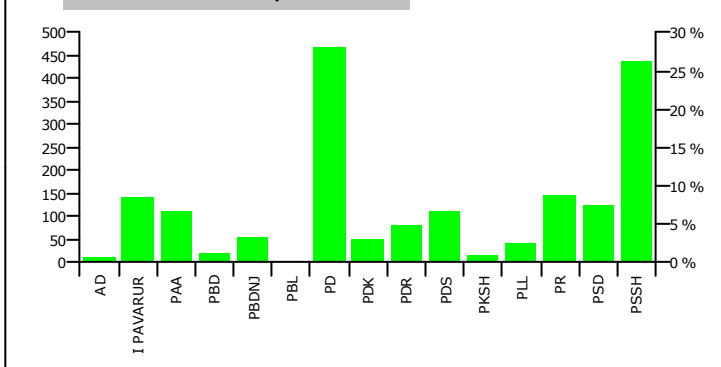

Grafiku i rezultateve per keshillin