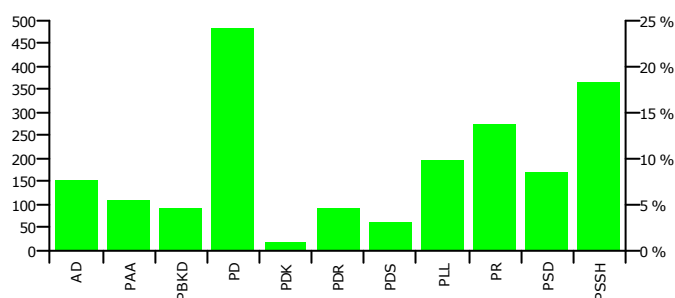

Grafiku i rezultateve për keshillin