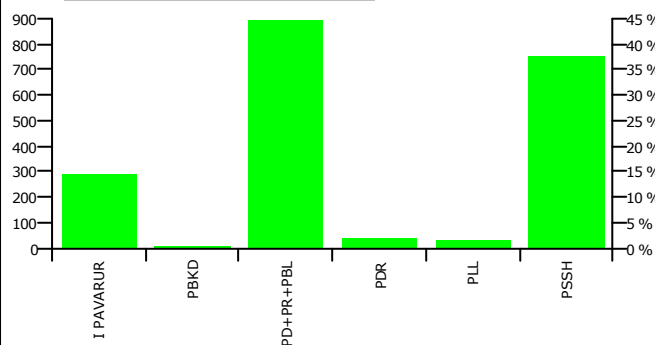

FITUES BESNIK RIZA MUHARREMI PD+PR+PBL

Rezultatet e zgjedhjeve për anëtarët e keshillit

Nr	Subjektet Zgjedhore	Vota	Përqindja	Mandate
1	ALEANCA DEMOKRATIKE (N. CEKA)	143	7.48 %	1
2	PARTIA AGRARE AMBIENTALISTE (L. XHUVELI)	105	5.49 %	1
3	PARTIA BALLI KOMBËTAR DEMOKRAT (H. SELFO)	88	4.60 %	1
4	PARTIA DEMOKRACIA SOCIALE (P. MILO)	56	2.93 %	0
5	PARTIA DEMOKRATE E RE (G. POLLO)	85	4.45 %	1
6	PARTIA DEMOKRATIKE (S. BERISHA)	460	24.06 %	3
7	PARTIA DEMOKRISTIANE (N. LESI)	15	0.78 %	0
8	PARTIA LËVIZJA E LEGALITETIT (E. SPAHIU)	186	9.73 %	1
9	PARTIA REPUBLIKANE SHQIPTARE (F. MEDIU)	261	13.65 %	2
10	PARTIA SOCIALDEMOKRATE E SHQIPËRISË (S. GJINUSHI)	163	8.53 %	1
11	PARTIA SOCIALISTE E SHQIPËRISË (F. NANO)	350	18.31 %	2
Total:		1,912	100 %	13

Grafiku i rezultateve për kryetar