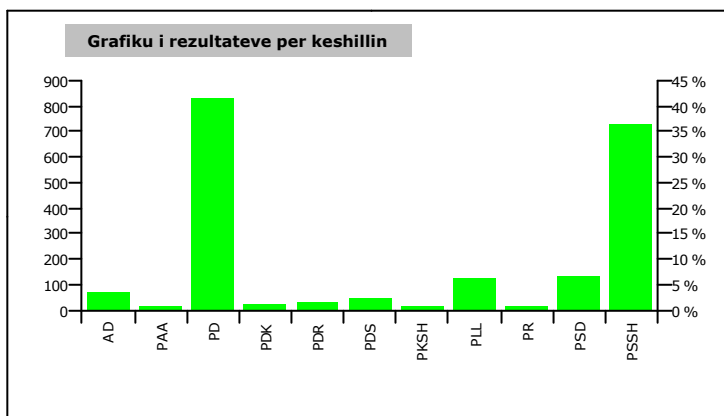

FITUES XHELAL SHAQIR MERA PD+PR+PBL

Rezultatet e zgjedhjeve për anëtarët e keshillit

Nr	Subjektet Zgjedhore	Vota	Përqindja	Mandate
1	ALEANCA DEMOKRATIKE (N. CEKA)	67	3.32 %	1
2	PARTIA AGRARE AMBIENTALISTE (L. XHUVELI)	14	0.69 %	0
3	PARTIA DEMOKRACIA SOCIALE (P. MILO)	42	2.08 %	0
4	PARTIA DEMOKRATE E RE (G. POLLO)	33	1.64 %	0
5	PARTIA DEMOKRATIKE (S. BERISHA)	827	40.98 %	6
6	PARTIA DEMOKRISTIANE (N. LESI)	22	1.09 %	0
7	PARTIA KOMUNISTE E SHQIPËRISË (H. MILLOSHI)	16	0.79 %	0
8	PARTIA LËVIZJA E LEGALITETIT (E. SPAHIU)	126	6.24 %	1
9	PARTIA REPUBLIKANE SHQIPTARE (F. MEDIU)	12	0.59 %	0
10	PARTIA SOCIALDEMOKRATE E SHQIPËRISË (S. GJINUSHI)	134	6.64 %	1
11	PARTIA SOCIALISTE E SHQIPËRISË (F. NANO)	725	35.93 %	6
Total:		2,018	100 %	15