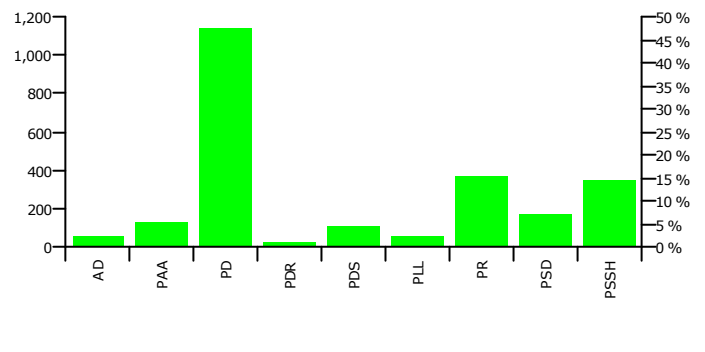

Grafiku i rezultateve per keshillit