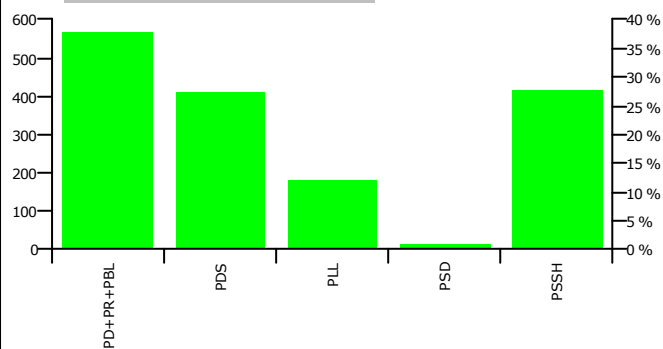

FITUES SHKELZEN XHAVIT QOKA PD+PR+PBL

Rezultatet e zgjedhjeve për anëtarët e keshillit

Nr	Subjektet Zgjedhore	Vota	Përqindja	Mandate
1	ALEANCA DEMOKRATIKE (N. CEKA)	54	3.45 %	0
2	PARTIA AGRARE AMBIENTALISTE (L. XHUVELI)	23	1.47 %	0
3	PARTIA BALLI KOMBËTAR (SH. ROQI)	131	8.38 %	1
4	PARTIA BASHKIMI DEMOKRAT SHQIPTAR (Y. VALTERI)	46	2.94 %	0
5	PARTIA BASHKIMI LIBERAL SHQIPTAR (T. LAÇO)	8	0.51 %	0
6	PARTIA BASHKIMI PËR TË DREJTAT E NJERIUT (V. DULE)	74	4.73 %	1
7	PARTIA DEMOKRACIA SOCIALE (P. MILO)	249	15.92 %	2
8	PARTIA DEMOKRATIKE (S. BERISHA)	372	23.79 %	3
9	PARTIA KOMUNISTE E SHQIPËRISË (H. MILLOSHI)	44	2.81 %	0
10	PARTIA LËVIZJA E LEGALITETIT (E. SPAHIU)	94	6.01 %	1
11	PARTIA REPUBLIKANE SHQIPTARE (F. MEDIU)	64	4.09 %	1
12	PARTIA SOCIALDEMOKRATE E SHQIPËRISË (S. GJINUSHI)	84	5.37 %	1
13	PARTIA SOCIALISTE E SHQIPËRISË (F. NANO)	321	20.52 %	3
Total:		1.564	100 %	13

Grafiku i rezultateve për kryetar