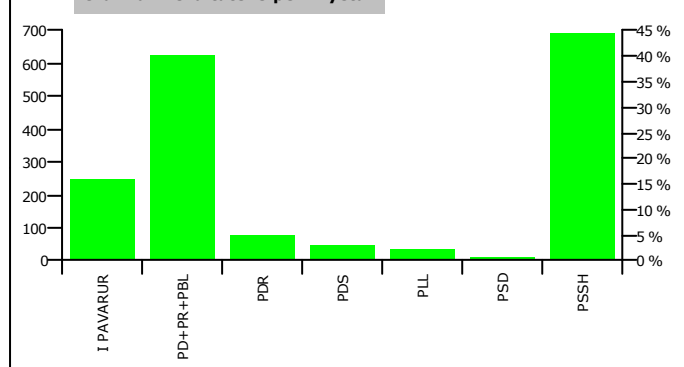

FITUES GEZIM MEHMET XHAFA PSSH

Rezultatet e zgjedhjeve per anetaret e keshillit

Nr	Subjektet Zgjedhore	Vota	Pergjindja	Mandate
1	ALEANCA DEMOKRATIKE (N. CEKA)	12	0.66 %	0
2	CAN ZEQR LAMI	61	3.36 %	1
3	PARTIA AGRARE AMBIENTALISTE (L. XHUVELI)	113	6.22 %	1
4	PARTIA BASHKIMI DEMOKRAT SHQIPTAR (Y. VALTERI)	20	1.10 %	0
5	PARTIA BASHKIMI LIBERAL SHQIPTAR (T. LAÇO)	4	0.22 %	0
6	PARTIA BASHKIMI PËR TË DREJTAT E NJERIUT (V. DULE)	53	2.92 %	0
7	PARTIA DEMOKRACIA SOCIALE (P. MILO)	111	6.11 %	1
8	PARTIA DEMOKRATE E RE (G. POLLO)	79	4.35 %	1
9	PARTIA DEMOKRATIKE (S. BERISHA)	469	25.80 %	3
10	PARTIA DEMOKRISTIANE (N. LESI)	52	2.86 %	0
11	PARTIA KOMUNISTE E SHQIPËRISË (H. MILLOSHI)	15	0.83 %	0
12	PARTIA LËVIZJA E LEGALITETIT (E. SPAHIU)	43	2.37 %	0
13	PARTIA REPUBLIKANE SHQIPTARE (F. MEDIU)	145	7.98 %	1
14	PARTIA SOCIALDEMOKRATE E SHQIPËRISË (S. GJINUSHI)	123	6.77 %	1
15	PARTIA SOCIALISTE E SHQIPËRISË (F. NANO)	436	23.98 %	3
16	PETRIT HAZIS CARA	82	4.51 %	1
Total:		1.818	100 %	13

Grafiku i rezultateve per kryetar