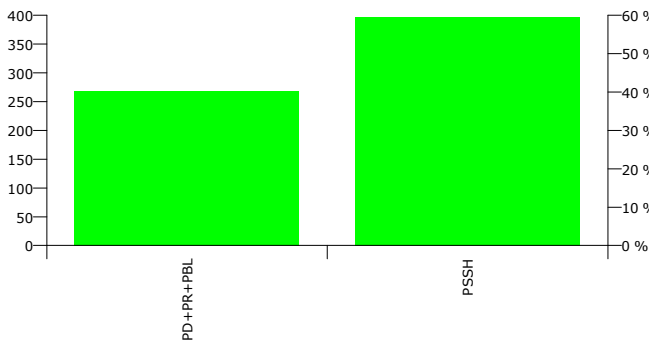

FITUES FITIM NESIM BALLA PSSH

Rezultatet e zgjedhjeve për anëtarët e keshillit

Nr	Subjektet Zgjedhore	Vota	Përqindja	Mandate
1	ALEANCA DEMOKRATIKE (N. CEKA)	6	0.99 %	0
2	PARTIA AGRARE AMBIENTALISTE (L. XHUVELI)	3	0.50 %	0
3	PARTIA BASHKIMI LIBERAL SHQIPTAR (T. LAÇO)	2	0.33 %	0
4	PARTIA BASHKIMI PËR TË DREJTAT E NJERIUT (V. DULE)	0	0.00 %	0
5	PARTIA DEMOKRATIKE (S. BERISHA)	218	35.97 %	5
6	PARTIA DEMOKRISTIANE (N. LESI)	14	2.31 %	0
7	PARTIA REPUBLIKANE SHQIPTARE (F. MEDIU)	17	2.81 %	1
8	PARTIA SOCIALDEMOKRATE E SHQIPËRISË (S. GJINUSHI)	97	16.01 %	2
9	PARTIA SOCIALISTE E SHQIPËRISË (F. NANO)	249	41.09 %	5
Total:		606	100 %	13

Grafiku i rezultateve për kryetar