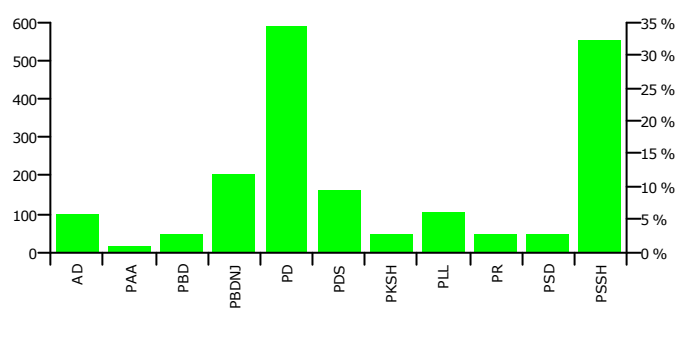

Grafiku i rezultateve për keshillin