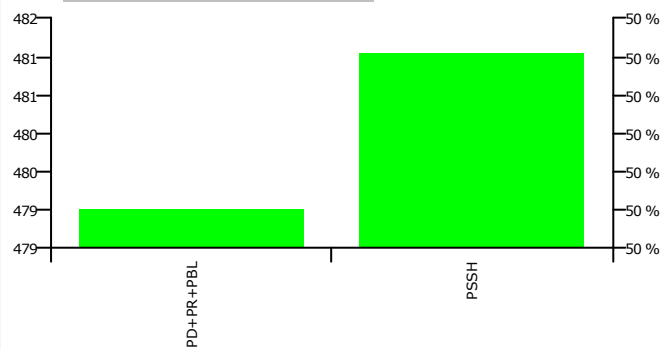

FITUES HYSNI MISIM BUCI PSSH

Rezultatet e zgjedhjeve per anetaret e keshillit

Nr	Subjektet Zgjedhore	Vota	Perqindja	Mandate
1	ALEANCA DEMOKRATIKE (N. CEKA)	67	7.07 %	1
2	PARTIA DEMOKRACIA SOCIALE (P. MILO)	217	22.91 %	3
3	PARTIA DEMOKRATIKE (S. BERISHA)	294	31.05 %	4
4	PARTIA LËVIZJJA E LEGALITETIT (E. SPAHIU)	114	12.04 %	2
5	PARTIA REPUBLIKANE SHQIPTARE (F. MEDIU)	14	1.48 %	0
6	PARTIA SOCIALDEMOKRATE E SHQIPËRISË (S. GJINUSHI)	12	1.27 %	0
7	PARTIA SOCIALISTE E SHQIPËRISË (F. NANO)	229	24.18 %	3
Total:		947	100 %	13

Grafiku i rezultateve per kryetar