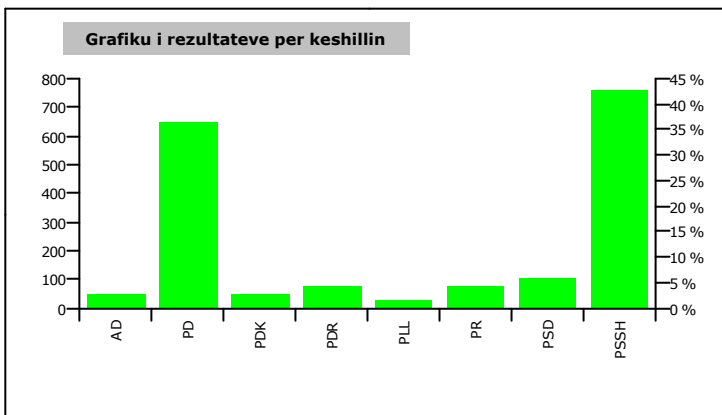

FITUES FATOS ARIF TOLA PSSH

Rezultatet e zgjedhjeve per anetaret e keshillit

Nr	Subjektet Zgjedhore	Vota	Pergjindja	Mandate
1	ALEANCA DEMOKRATIKE (N. CEKA)	47	2.69%	0
2	PARTIA DEMOKRATE E RE (G. POLLO)	73	4.17%	1
3	PARTIA DEMOKRATIKE (S. BERISHA)	638	36.46%	6
4	PARTIA DEMOKRISTIANE (N. LESI)	47	2.69%	0
5	PARTIA LËVIZJJA E LEGALITETIT (E. SPAHIU)	23	1.31%	0
6	PARTIA REPUBLIKANE SHQIPTARE (F. MEDIU)	76	4.34%	1
7	PARTIA SOCIALDEMOKRATE E SHQIPËRISË (S. GJINUSHI)	104	5.94%	1
8	PARTIA SOCIALISTE E SHQIPËRISË (F. NANO)	742	42.40%	6
Total:		1.750	100%	15