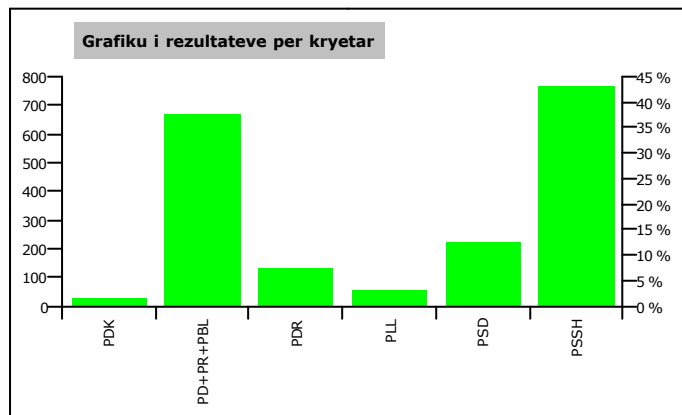

FITUES FATOS ARIF TOLA PSSH

Rezultatet e zgjedhjeve per anetaret e keshillit

Nr	Subjektet Zgjedhore	Vota	Pergjindja	Mandate
1	ALEANCA DEMOKRATIKE (N. CEKA)	47	2.69%	0
2	PARTIA DEMOKRATE E RE (G. POLLO)	73	4.17%	1
3	PARTIA DEMOKRATIKE (S. BERISHA)	638	36.46%	6
4	PARTIA DEMOKRISTIANE (N. LESI)	47	2.69%	0
5	PARTIA LËVIZJJA E LEGALITETIT (E. SPAHIU)	23	1.31%	0
6	PARTIA REPUBLIKANE SHQIPTARE (F. MEDIU)	76	4.34%	1
7	PARTIA SOCIALDEMOKRATE E SHQIPËRISË (S. GJINUSHI)	104	5.94%	1
8	PARTIA SOCIALISTE E SHQIPËRISË (F. NANO)	742	42.40%	6
Total:		1.750	100%	15