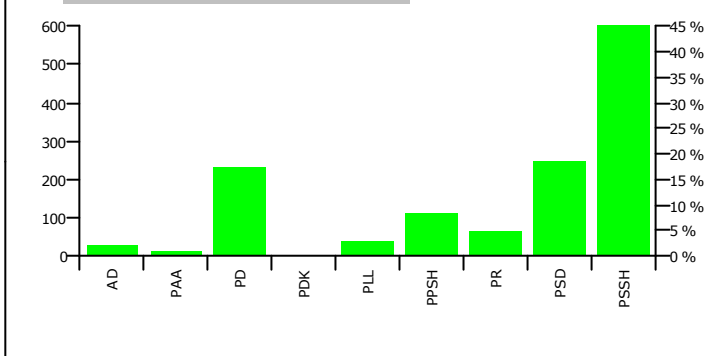

Grafiku i rezultateve per keshillin