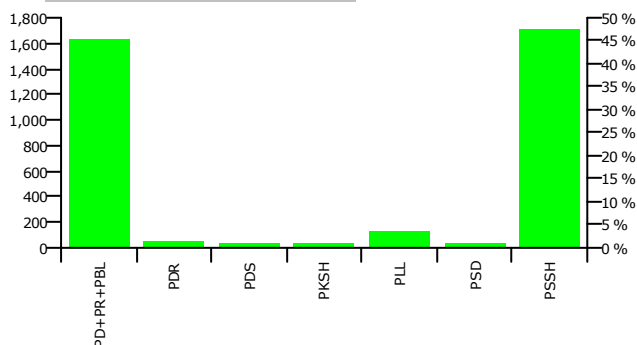

FITUES SHAZUMAN QERIM MANJA PSSH

Rezultatet e zgjedhjeve për anëtarët e keshillit

Nr	Subjektet Zgjedhore	Vota	Përqindja	Mandate
1	ALEANCA DEMOKRATIKE (N. CEKA)	54	1.52 %	0
2	PARTIA AGRARE AMBIENTALISTE (L. XHUVELI)	73	2.06 %	0
3	PARTIA BALLI KOMBËTAR (SH. ROQI)	45	1.27 %	0
4	PARTIA BASHKIMI DEMOKRAT SHQIPTAR (Y. VALTERI)	48	1.35 %	0
5	PARTIA BASHKIMI PËR TË DREJTAT E NJERIUT (V. DULE)	41	1.15 %	0
6	PARTIA DEMOKRACIA SOCIALE (P. MILO)	138	3.89 %	1
7	PARTIA DEMOKRATE E RE (G. POLLO)	90	2.53 %	0
8	PARTIA DEMOKRATIKE (S. BERISHA)	1,361	38.32 %	7
9	PARTIA DEMOKRISTIANE (N. LESI)	14	0.39 %	0
10	PARTIA KOMUNISTE E SHQIPËRISË (H. MILLOSHI)	61	1.72 %	0
11	PARTIA LËVIZJA E LEGALITETIT (E. SPAHIU)	107	3.01 %	1
12	PARTIA REPUBLIKANE SHQIPTARE (F. MEDIU)	126	3.55 %	1
13	PARTIA SOCIALDEMOKRATE E SHQIPËRISË (S. GJINUSHI)	122	3.43 %	1
14	PARTIA SOCIALISTE E SHQIPËRISË (F. NANO)	1,272	35.81 %	6
Total:		3.552	100 %	17

Grafiku i rezultateve për kryetar