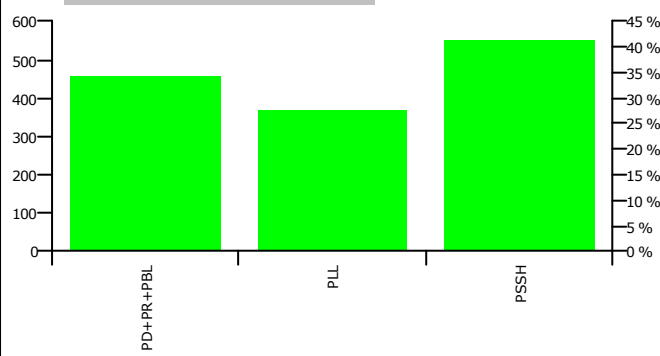

FITUES KAPLLAN SALI BEQIRI PSSH

Rezultatet e zgjedhjeve për anëtarët e keshillit

Nr	Subjektet Zgjedhore	Vota	Perqindja	Mandate
1	ALEANCA DEMOKRATIKE (N. CEKA)	36	2.62 %	0
2	PARTIA AGRARE AMBIENTALISTE (L. XHUVELI)	115	8.36 %	1
3	PARTIA DEMOKRATIKE (S. BERISHA)	490	35.61 %	5
4	PARTIA LËVIZJIA E LEGALITETIT (E. SPAHIU)	221	16.06 %	2
5	PARTIA REPUBLIKANE SHQIPTARE (F. MEDIU)	74	5.38 %	1
6	PARTIA SOCIALDEMOKRATE E SHQIPËRISË (S. GJINUSHI)	112	8.14 %	1
7	PARTIA SOCIALISTE E SHQIPËRISË (F. NANO)	328	23.84 %	3
Total:		1.376	100 %	13

Grafiku i rezultateve për kryetar