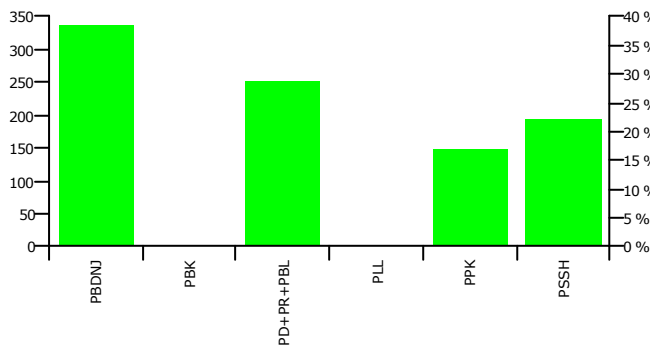

FITUES SIMON NDUE KACA PBDNJ

Rezultatet e zgjedhjeve per anetaret e keshillit

Nr	Subjektet Zgjedhore	Vota	Pergindja	Mandate
1	ALEANCA DEMOKRATIKE (N. CEKA)	39	4.23 %	0
2	PARTIA AGRARE AMBIENTALISTE (L. XHUVELI)	12	1.30 %	0
3	PARTIA BALLI KOMBËTAR (SH. ROQI)	14	1.52 %	0
4	PARTIA BASHKIMI PËR TË DREJTAT E NJERIUT (V. DULE)	69	7.48 %	1
5	PARTIA DEMOKRACIA SOCIALE (P. MILO)	61	6.62 %	1
6	PARTIA DEMOKRATIKE (S. BERISHA)	161	17.46 %	2
7	PARTIA DEMOKRISTIANE (N. LESI)	108	11.71 %	1
8	PARTIA KOMUNISTE E SHQIPËRISË (H. MILLOSHI)	56	6.07 %	1
9	PARTIA LËVIZJA E LEGALITETIT (E. SPAHIU)	46	4.99 %	1
10	PARTIA PAJTIMI KOMBËTAR SHQIPTAR (S. DOBI)	48	5.21 %	1
11	PARTIA REPUBLIKANE SHQIPTARE (F. MEDIU)	67	7.27 %	1
12	PARTIA SOCIALDEMOKRATE E SHQIPËRISË (S. GJINUSHI)	119	12.91 %	2
13	PARTIA SOCIALISTE E SHQIPËRISË (F. NANO)	122	13.23 %	2
Total:		922	100 %	13

Grafiku i rezultateve per kryetar