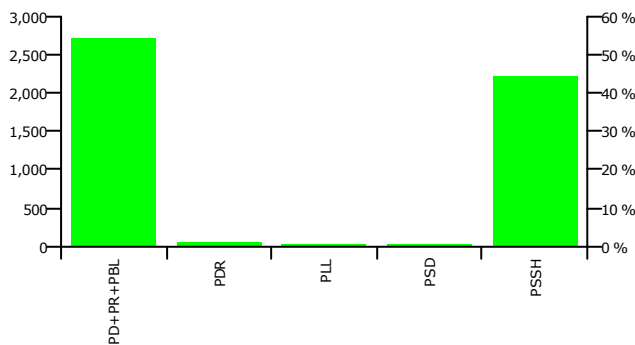

FITUES BARDHYL NURI AGOLLI PD+PR+PBL

Rezultatet e zgjedhjeve per anetaret e keshillit

Nr	Subjektet Zgjedhore	Vota	Pergindja	Mandate
1	ALEANCA DEMOKRATIKE (N. CEKA)	147	3.12 %	1
2	PARTIA AGRARE AMBIENTALISTE (L. XHUVELI)	111	2.36 %	0
3	PARTIA BALLI KOMBËTAR (SH. ROQI)	1	0.02 %	0
4	PARTIA BASHKIMI PËR TË DREJTAT E NJERIUT (V. DULE)	20	0.42 %	0
5	PARTIA DEMOKRACIA SOCIALE (P. MILO)	113	2.40 %	0
6	PARTIA DEMOKRATE E RE (G. POLLO)	75	1.59 %	0
7	PARTIA DEMOKRATIKE (S. BERISHA)	2,535	53.82 %	9
8	PARTIA REPUBLIKANE SHQIPTARE (F. MEDIU)	83	1.76 %	0
9	PARTIA SOCIALDEMOKRATE E SHQIPËRISË (S. GJINUSHI)	117	2.48 %	1
10	PARTIA SOCIALISTE E SHQIPËRISË (F. NANO)	1,508	32.02 %	6
Total:		4.710	100 %	17

Grafiku i rezultateve per kryetar