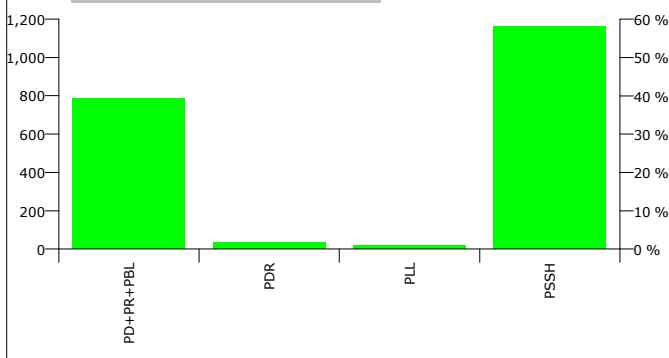

FITUES BESIM MUHARREM FEJZA PSSH

Rezultatet e zgjedhjeve per anetaret e keshillit

Nr	Subjektet Zgjedhore	Vota	Pergindja	Mandate
1	ALEANCA DEMOKRATIKE (N. CEKA)	119	6.86 %	1
2	PARTIA BASHKIMI PËR TË DREJTAT E NJERIUT (V. DULE)	124	7.15 %	1
3	PARTIA DEMOKRACIA SOCIALE (P. MILO)	159	9.16 %	1
4	PARTIA DEMOKRATE E RE (G. POLLO)	40	2.31 %	0
5	PARTIA DEMOKRATIKE (S. BERISHA)	362	20.86 %	3
6	PARTIA KOMUNISTE E SHQIPËRISË (H. MILLOSHI)	190	10.95 %	1
7	PARTIA LËVIZJA E LEGALITETIT (E. SPAHIU)	220	12.68 %	2
8	PARTIA REPUBLIKANE SHQIPTARE (F. MEDIU)	101	5.82 %	1
9	PARTIA SOCIALDEMOKRATE E SHQIPËRISË (S. GJINUSHI)	120	6.92 %	1
10	PARTIA SOCIALISTE E SHQIPËRISË (F. NANO)	300	17.29 %	2
Total:		1,735	100 %	13

Grafiku i rezultateve per kryetar