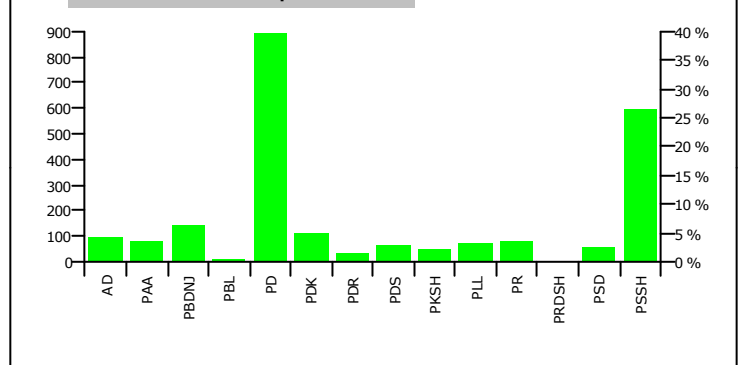

Grafiku i rezultateve per keshillin