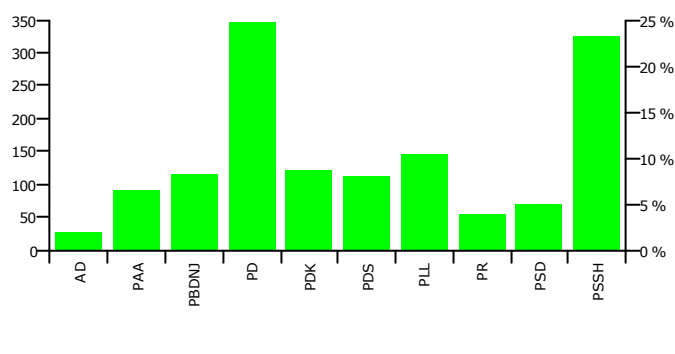

Grafiku i rezultateve për keshillin