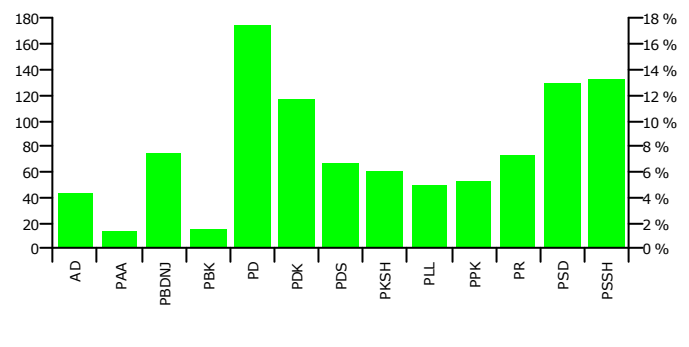

Grafiku i rezultateve per kryetar

Grafiku i rezultateve per keshillin

**Rezultatet e zgjedhjeve per kandidatet per kryetar ne cdo qv**

Nr	QV	K1	K2	K3	K4	K5	K6	Total:
1	0956	48	90	0	0	93	24	255
2	0957	6	24	0	0	30	13	73
3	0958	89	81	0	2	80	50	302
4	0959	43	43	0	0	87	29	202
5	0960	0	11	0	0	37	18	66
6	0961	7	1	0	0	10	14	32
<b>Total</b>		193	250	0	2	337	148	930