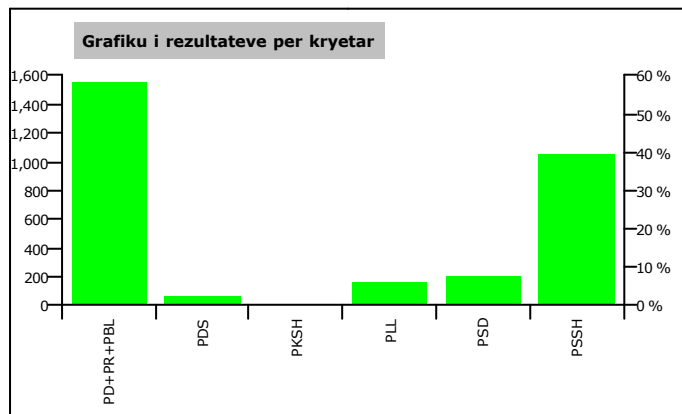

Rezultatet e zgjedhjeve per kandidatet per kryetar ne cdo qv

Rezultatet e zgjedhjeve per keshilltare ne cdo QV

Nr	QV	K 1	K 2	K 3	K 4	K 5	K 6	Total:
1	1186	4	1	22	125	7	112	271
2	1187	4	0	0	24	6	110	144
3	1188	4	3	10	20	8	59	104
4	1189	4	1	4	50	19	138	216
5	1190	4	0	4	64	10	203	285
6	1191	7	1	5	70	17	161	261
7	1192	6	4	4	108	14	85	221
8	1193	9	0	9	107	12	105	242
9	1194	8	0	17	126	6	147	304
10	1195	1	1	9	146	34	156	347
11	1196	5	0	2	22	2	16	47
12	1197	0	2	32	31	7	37	109
13	1198	1	0	3	14	7	18	43
14	1199	6	0	14	30	16	50	116
15	1200	4	0	12	67	12	99	194
16	1201	1	0	17	42	22	57	139
Total		68	13	164	1,046	199	1,553	3,043

P 1	P 2	P 3	P 4	P 5	P 6	P 7	P 8	P 9	P 10	TOTAL
2	5	12	53	116	0	24	2	5	43	262
1	0	0	0	97	7	0	16	0	20	141
1	0	0	2	57	3	11	6	6	18	104
0	17	4	17	108	2	5	6	13	44	216
0	0	0	7	184	0	4	6	10	74	285
0	16	0	45	104	10	1	40	5	43	264
0	13	0	19	93	6	2	2	7	81	223
0	1	0	24	97	1	11	9	9	78	230
5	13	0	43	129	6	17	5	21	56	295
4	12	0	34	128	3	5	7	29	123	345
0	0	0	9	15	2	2	0	2	17	47
2	11	0	20	38	1	10	6	0	19	107
0	0	0	2	20	2	1	3	4	11	43
1	8	0	15	51	0	3	4	12	17	111
0	18	0	17	94	0	12	10	7	36	194
17	1	0	6	66	0	5	11	6	27	139
33	115	16	313	1,397	43	113	133	136	707	3,006