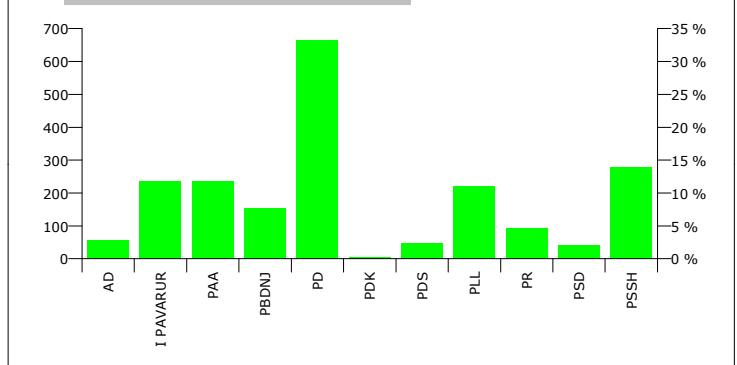

Grafiku i rezultateve për keshillin