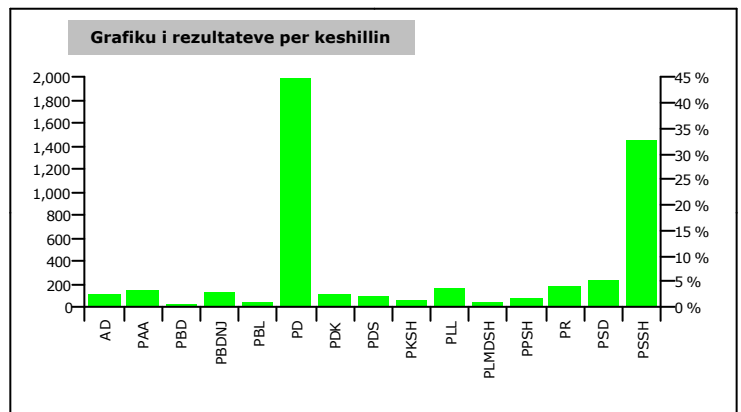

Rezultatet e zgjedhjeve per kandidatet per kryetar ne cdo qv

Nr	QV	K1	K2	K3	K4	K5	K6	Total:
1	0927	2	2	5	159	192	4	364
2	0928	6	3	9	216	246	3	483
3	0929	0	0	9	290	319	10	628
4	0930	0	0	3	67	125	0	195
5	0931	4	5	3	189	209	1	411
6	0932	5	0	2	129	150	1	287
7	0933	1	0	3	114	120	0	238
8	0934	2	0	4	139	196	0	341
9	0935	2	1	7	231	187	1	429
10	0936	5	3	12	195	267	5	487
11	0937	5	1	5	180	247	5	443
12	0938	2	1	1	209	273	0	486
Total		34	16	63	2,118	2,531	30	4,792

Rezultatet e zgjedhjeve per keshilltare ne cdo QV

P1	P2	P3	P4	P5	P6	P7	P8	P9	P10	P11	P12	P13	P14	P15	TOTAL
7	3	0	16	7	8	163	13	6	3	8	3	15	15	102	369
10	11	1	7	3	14	180	14	6	15	16	11	16	39	136	479
9	22	0	0	16	0	284	0	12	5	34	2	19	39	206	648
1	8	0	0	16	2	97	1	7	2	5	0	8	4	51	202
4	12	3	2	4	9	151	15	13	1	24	1	12	17	134	402
4	5	0	1	8	10	125	6	3	5	3	0	5	7	95	277
6	10	1	4	1	3	95	10	3	2	6	2	4	13	83	243
5	8	2	7	8	3	142	5	3	1	10	3	17	10	106	330
14	13	2	0	8	5	151	7	2	8	0	8	20	21	176	435
12	21	3	1	18	16	187	10	9	5	19	4	13	17	144	479
24	10	2	3	20	8	192	20	1	3	23	11	24	10	91	442
13	21	0	6	13	6	222	16	7	5	15	0	18	32	122	496
109	144	14	47	122	84	1,989	117	72	95	163	45	171	224	1,446	4,802