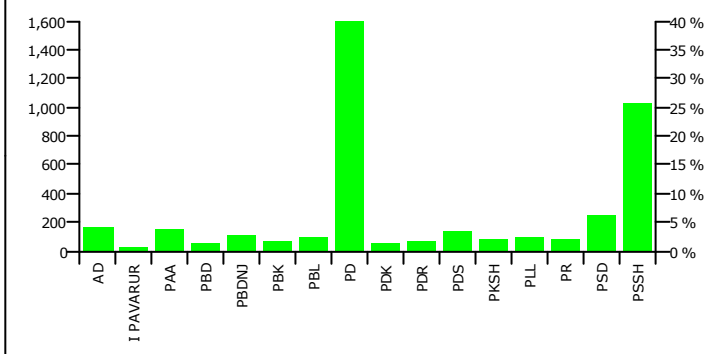

Grafiku i rezultateve per keshillin