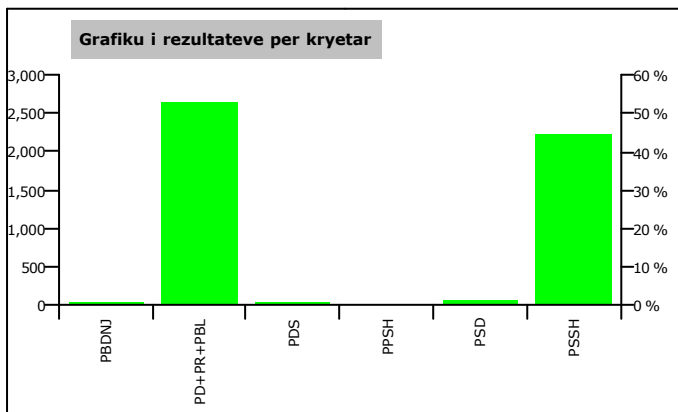

Rezultatet e zgjedhjeve per kandidatet per kryetar ne cdo qv

Nr	QV	K1	K2	K3	K4	K5	K6	Total:
1	0927	2	2	5	159	192	4	364
2	0928	6	3	9	216	246	3	483
3	0929	0	0	9	290	319	10	628
4	0930	0	0	3	67	125	0	195
5	0931	4	5	3	189	209	1	411
6	0932	5	0	2	129	150	1	287
7	0933	1	0	3	114	120	0	238
8	0934	2	0	4	139	196	0	341
9	0935	2	1	7	231	187	1	429
10	0936	5	3	12	195	267	5	487
11	0937	5	1	5	180	247	5	443
12	0938	2	1	1	209	273	0	486
Total		34	16	63	2,118	2,531	30	4,792

Rezultatet e zgjedhjeve per keshilltare ne cdo QV

P1	P2	P3	P4	P5	P6	P7	P8	P9	P10	P11	P12	P13	P14	P15	TOTAL
7	3	0	16	7	8	163	13	6	3	8	3	15	15	102	369
10	11	1	7	3	14	180	14	6	15	16	11	16	39	136	479
9	22	0	0	16	0	284	0	12	5	34	2	19	39	206	648
1	8	0	0	16	2	97	1	7	2	5	0	8	4	51	202
4	12	3	2	4	9	151	15	13	1	24	1	12	17	134	402
4	5	0	1	8	10	125	6	3	5	3	0	5	7	95	277
6	10	1	4	1	3	95	10	3	2	6	2	4	13	83	243
5	8	2	7	8	3	142	5	3	1	10	3	17	10	106	330
14	13	2	0	8	5	151	7	2	8	0	8	20	21	176	435
12	21	3	1	18	16	187	10	9	5	19	4	13	17	144	479
24	10	2	3	20	8	192	20	1	3	23	11	24	10	91	442
13	21	0	6	13	6	222	16	7	5	15	0	18	32	122	496
109	144	14	47	122	84	1,989	117	72	95	163	45	171	224	1,446	4,802