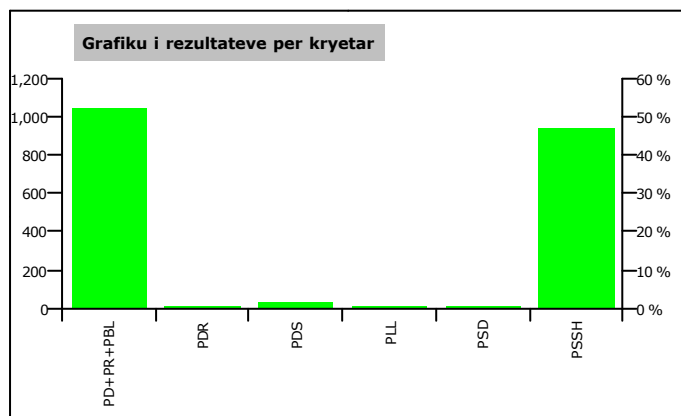

FITUES XHELAL SHAQIR MERA PD+PR+PBL

Rezultatet e zgjedhjeve për anëtarët e keshillit

Nr	Subjektet Zgjedhore	Vota	Përqindja	Mandate
1	ALEANCA DEMOKRATIKE (N. CEKA)	67	3.32 %	1
2	PARTIA AGRARE AMBIENTALISTE (L. XHUVELI)	14	0.69 %	0
3	PARTIA DEMOKRACIA SOCIALE (P. MILO)	42	2.08 %	0
4	PARTIA DEMOKRATE E RE (G. POLLO)	33	1.64 %	0
5	PARTIA DEMOKRATIKE (S. BERISHA)	827	40.98 %	6
6	PARTIA DEMOKRISTIANE (N. LESI)	22	1.09 %	0
7	PARTIA KOMUNISTE E SHQIPËRISË (H. MILLOSHI)	16	0.79 %	0
8	PARTIA LËVIZJA E LEGALITETIT (E. SPAHIU)	126	6.24 %	1
9	PARTIA REPUBLIKANE SHQIPTARE (F. MEDIU)	12	0.59 %	0
10	PARTIA SOCIALDEMOKRATE E SHQIPËRISË (S. GJINUSHI)	134	6.64 %	1
11	PARTIA SOCIALISTE E SHQIPËRISË (F. NANO)	725	35.93 %	6
Total:		2,018	100 %	15