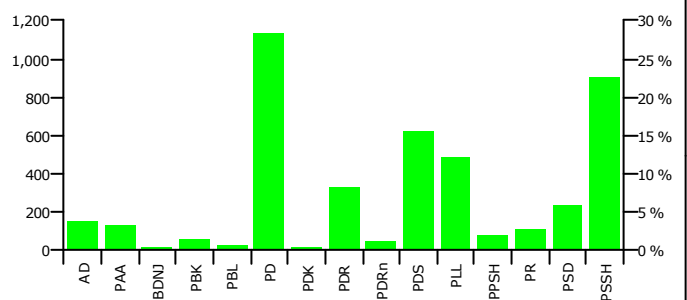

Grafiku i rezultateve për keshillin