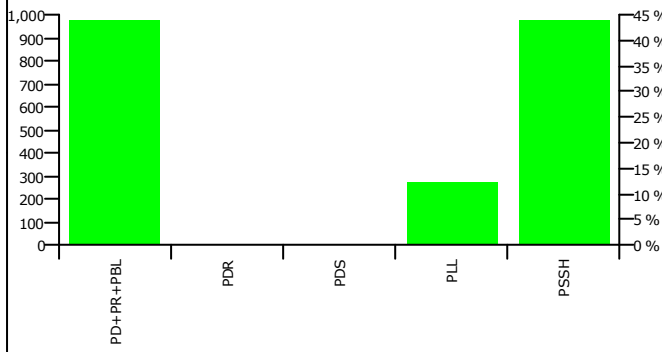

FITUES ZYBER HALIM LITA PD+PR+PBL

Rezultatet e zgjedhjeve per anetaret e keshillit

Nr	Subjektet Zgjedhore	Vota	Perqindja	Mandate
1	ALEANCA DEMOKRATIKE (N. CEKA)	53	2.42 %	0
2	PARTIA AGRARE AMBIENTALISTE (L. XHUVELI)	115	5.25 %	1
3	PARTIA DEMOKRACIA SOCIALE (P. MILO)	101	4.61 %	1
4	PARTIA DEMOKRATE E RE (G. POLLO)	24	1.10 %	0
5	PARTIA DEMOKRATIKE (S. BERISHA)	1,042	47.60 %	6
6	PARTIA LËVIZJA E LEGALITETIT (E. SPAHIU)	45	2.06 %	0
7	PARTIA REPUBLIKANE SHQIPTARE (F. MEDIU)	336	15.35 %	2
8	PARTIA SOCIALDEMOKRATE E SHQIPËRISË (S. GJINUSHI)	154	7.04 %	1
9	PARTIA SOCIALISTE E SHQIPËRISË (F. NANO)	319	14.57 %	2
Total:		2.189	100 %	13

Grafiku i rezultateve per kryetar