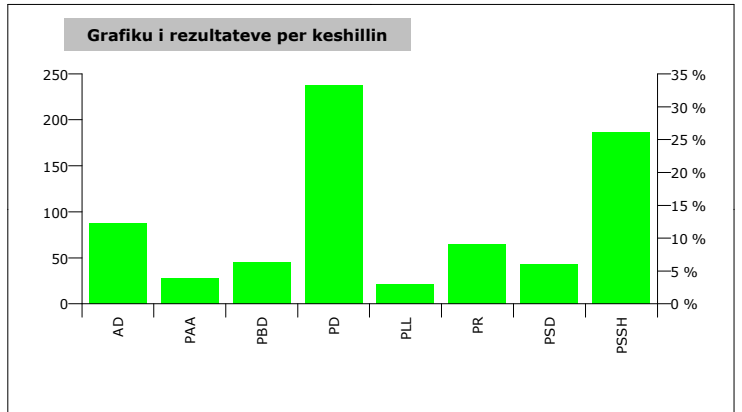

Rezultatet e zgjedhjeve per kandidatet per kryetar ne cdo qv

Nr	QV	K 1	K 2	K 3	Total:
1	1229	0	15	40	55
2	1231	0	32	64	96
3	1232	1	42	67	110
4	1233	0	6	15	21
5	1234	1	26	57	84
6	1235	0	92	79	171
7	1236	0	8	12	20
8	1237	0	76	56	132
Total		2	297	390	689

Rezultatet e zgjedhjeve per keshilltare ne cdo QV

P 1	P 2	P 3	P 4	P 5	P 6	P 7	P 8	TOTAL
9	0	1	25	1	2	5	12	55
2	2	5	49	0	2	3	31	94
1	14	5	40	0	22	2	25	109
6	0	0	5	0	4	0	6	21
13	3	3	31	7	3	4	20	84
35	2	25	35	1	17	18	32	165
1	0	2	6	0	4	0	7	20
16	6	2	35	11	8	9	45	132
83	27	43	226	20	62	41	178	680