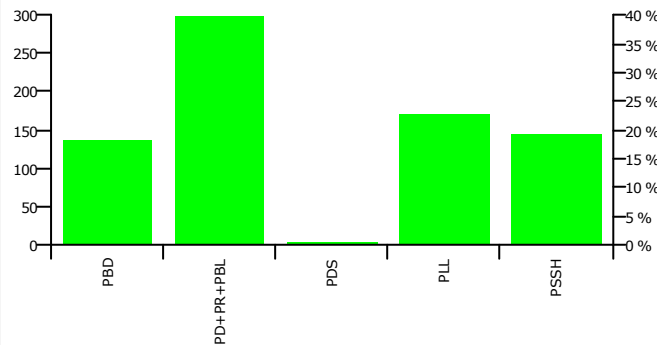

FITUES RUFAT MEHMET SHOTI PD+PR+PBL

Rezultatet e zgjedhjeve per anetaret e keshillit

Nr	Subjektet Zgjedhore	Vota	Perqindja	Mandate
1	ALEANCA DEMOKRATIKE (N. CEKA)	8	1.25 %	0
2	PARTIA AGRARE AMBIENTALISTE (L. XHUVELI)	9	1.40 %	0
3	PARTIA BASHKIMI DEMOKRAT SHQIPTAR (Y. VALTERI)	53	8.27 %	1
4	PARTIA DEMOKRACIA SOCIALE (P. MILO)	24	3.74 %	1
5	PARTIA DEMOKRATIKE (S. BERISHA)	150	23.40 %	3
6	PARTIA LËVIZJA E LEGALITETIT (E. SPAHIU)	70	10.92 %	2
7	PARTIA REPUBLIKANE SHQIPTARE (F. MEDIU)	45	7.02 %	1
8	PARTIA SOCIALDEMOKRATE E SHQIPËRISË (S. GJINUSHI)	115	17.94 %	2
9	PARTIA SOCIALISTE E SHQIPËRISË (F. NANO)	167	26.05 %	3
Total:		641	100 %	13

Grafiku i rezultateve per kryetar